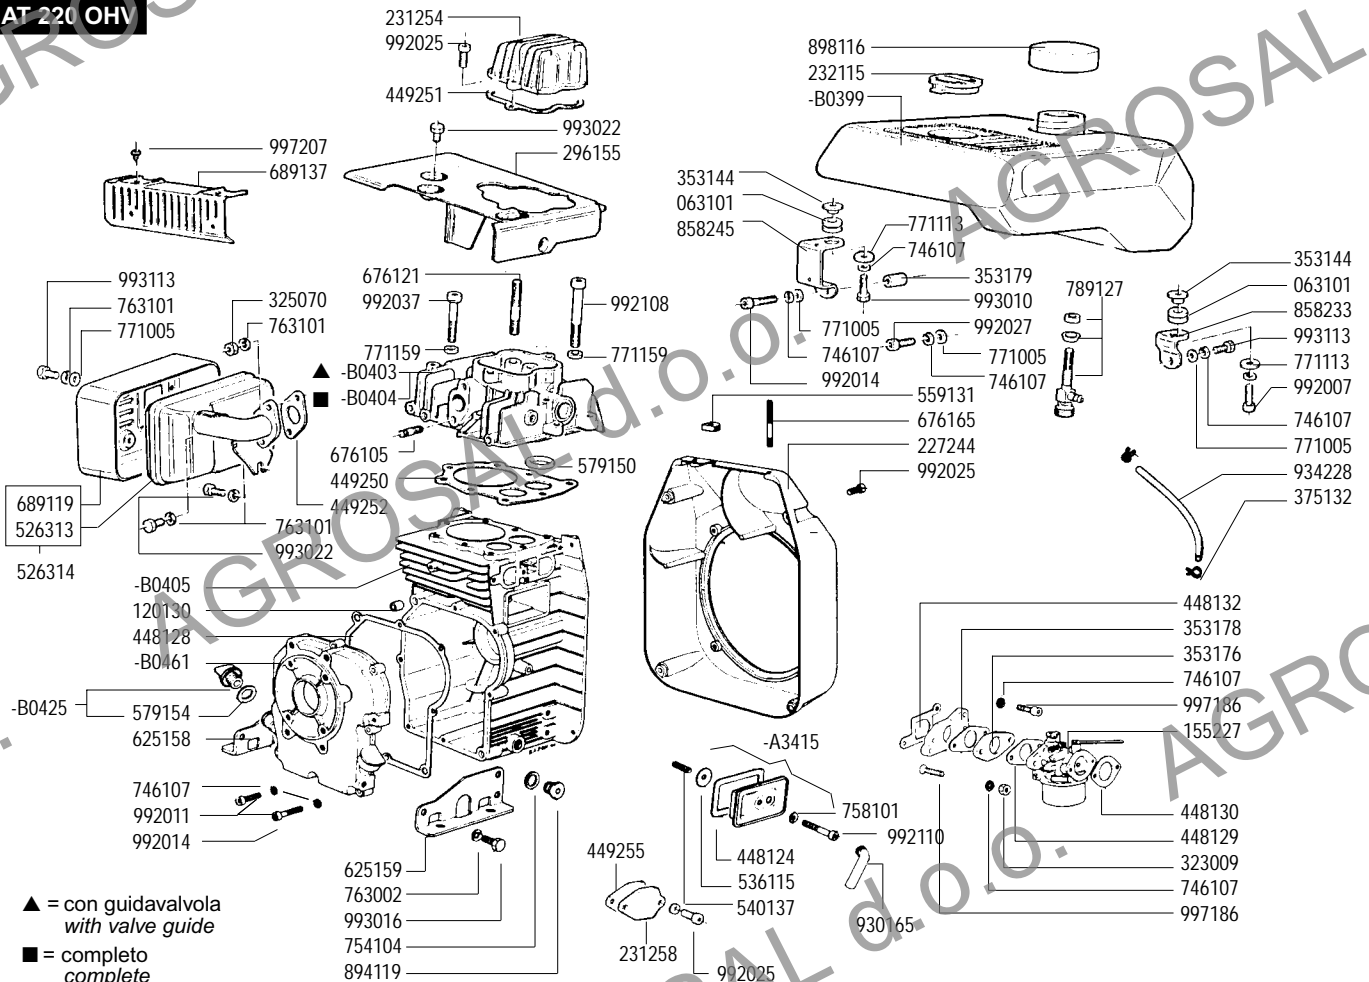

cod. -B0409 SHORT BLOCK AT 220 STD/ELEST

AT 220 OHV

RICAMBI - SPARE PARTS - ERSATZTEILE - PIECES DETACHEES - REPUESTOS

A - AT

RICAMBI - SPARE PARTS - ERSATZTEILE - PIECES DETACHEES - REPUESTOS

A - AT

	Carburatori Carburetor	dia.	Filtro aria Air cleaner
A 180B	-A3486	- 94	- 387157
	-A3485	- 95	- 387157
	-A3493	- 104	- 387140
A 180 G.E.	-A3485	- 95	- 387157
A 180P	-A3498	- 96	- 387157
A 220B	-A3485	- 95	- 387157
	-A3491	- 100	- 387172
	-A3491	- 100	- 387191
(A16071)	-A3494	- 108	- 387172
(A16115)	-A3495	- 112	- 387172
(A16072)	-A3495	- 112	- 387172
A 220 G.E.	-A3496	- 95	- 387157
A 220P	-A3485	- 95	- 387157
AT 220	155227	- 98	- 387157
	155228	- 102	- 387172

* Getto D 95 solo per Gruppo Elettrogeno
Main jet dia 95 only for Generating Set

- >110121 dia
- 431123 - 95
 - 431124 - 98
 - 431122 - 100
 - 431139 - 102
 - 431142 - 104
 - 431143 - 106
 - 431113 - 108
 - 431146 - 110
 - 431138 - 112
 - 431119 - 115