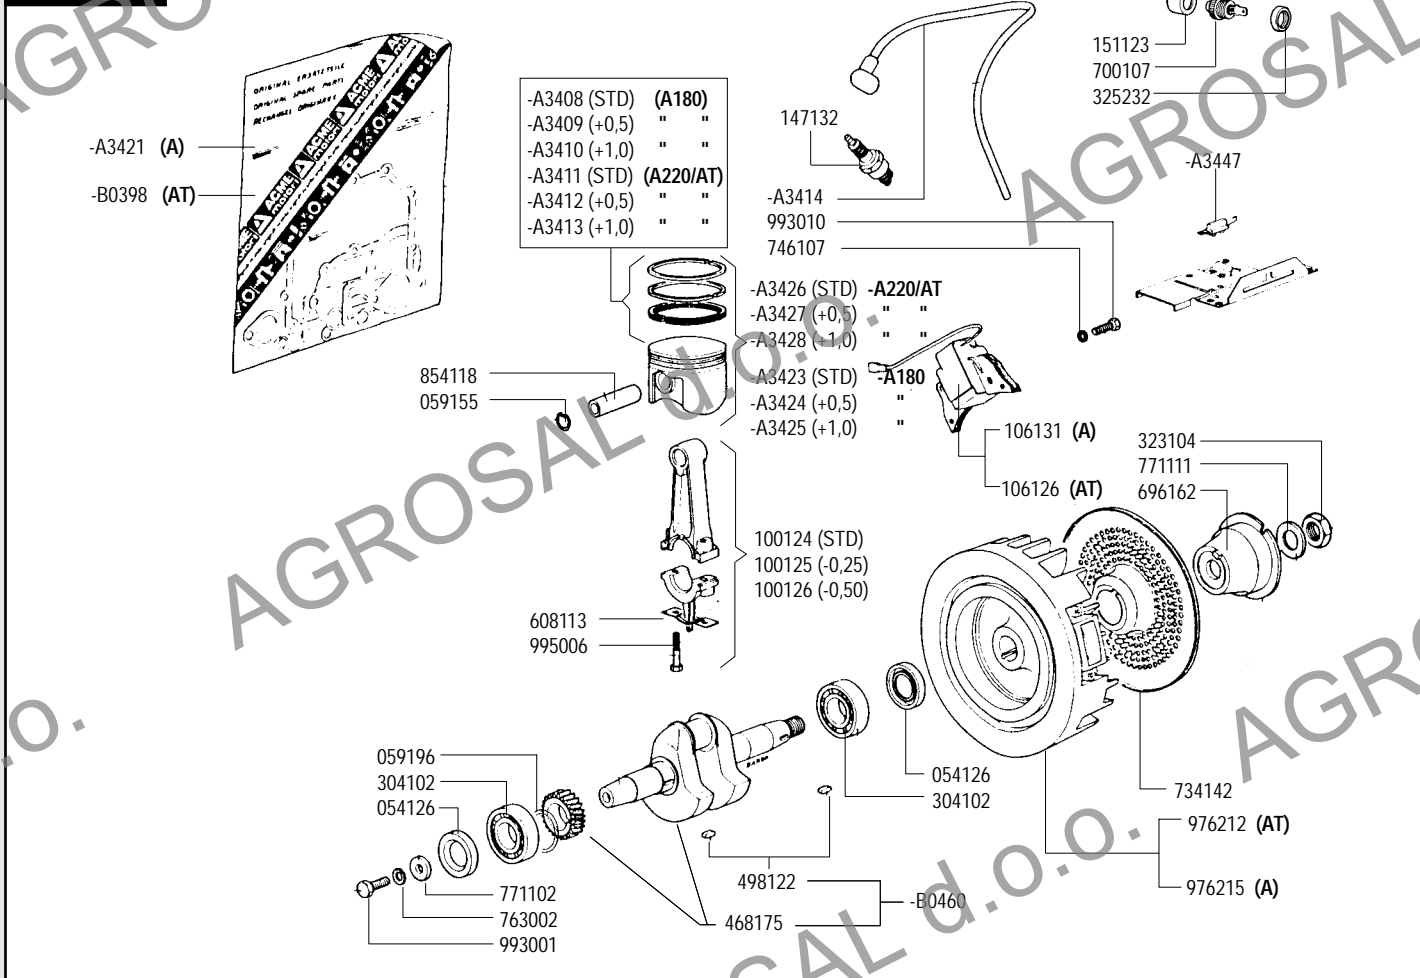

cod. -B0409 SHORT BLOCK AT 220 STD/ELEST

AT 220 OHV

RICAMBI - SPARE PARTS - ERSATZTEILE - PIECES DETACHEES - REPUESTOS

A - AT

RICAMBI - SPARE PARTS - ERSATZTEILE - PIECES DETACHEES - REPUESTOS

A - AT

	Carburatori Carburetor	dia.	Filtro aria Air cleaner
A 180B	-A3486	- 94	- 387157
	-A3485	- 95	- 387157
	-A3493	- 104	- 387140
A 180 G.E.	-A3485	- 95	- 387157
A 180P	-A3498	- 96	- 387157
A 220B	-A3485	- 95	- 387157
	-A3491	- 100	- 387172
	-A3491	- 100	- 387191
(A16071)	-A3494	- 108	- 387172
(A16115)	-A3495	- 112	- 387172
(A16072)	-A3495	- 112	- 387172
A 220 G.E.	-A3496	- 95	- 387157
A 220P	-A3485	- 95	- 387157
AT 220	155227	- 98	- 387157
	155228	- 102	- 387172

* Getto D 95 solo per Gruppo Elettrogeno
Main jet dia 95 only for Generating Set

- >110121 dia
- 431123 - 95
 - 431124 - 98
 - 431122 - 100
 - 431139 - 102
 - 431142 - 104
 - 431143 - 106
 - 431113 - 108
 - 431146 - 110
 - 431138 - 112
 - 431119 - 115

>| = fino alla matr. n.
= up to S/N.
> = dalla matr. n.
= from S/N.

RICAMBI - SPARE PARTS - ERSATZTEILE - PIECES DETACHEES - REPUESTOS

A - AT

-B0451

RICAMBI - SPARE PARTS - ERSATZTEILE - PIECES DETACHEES - REPUESTOS