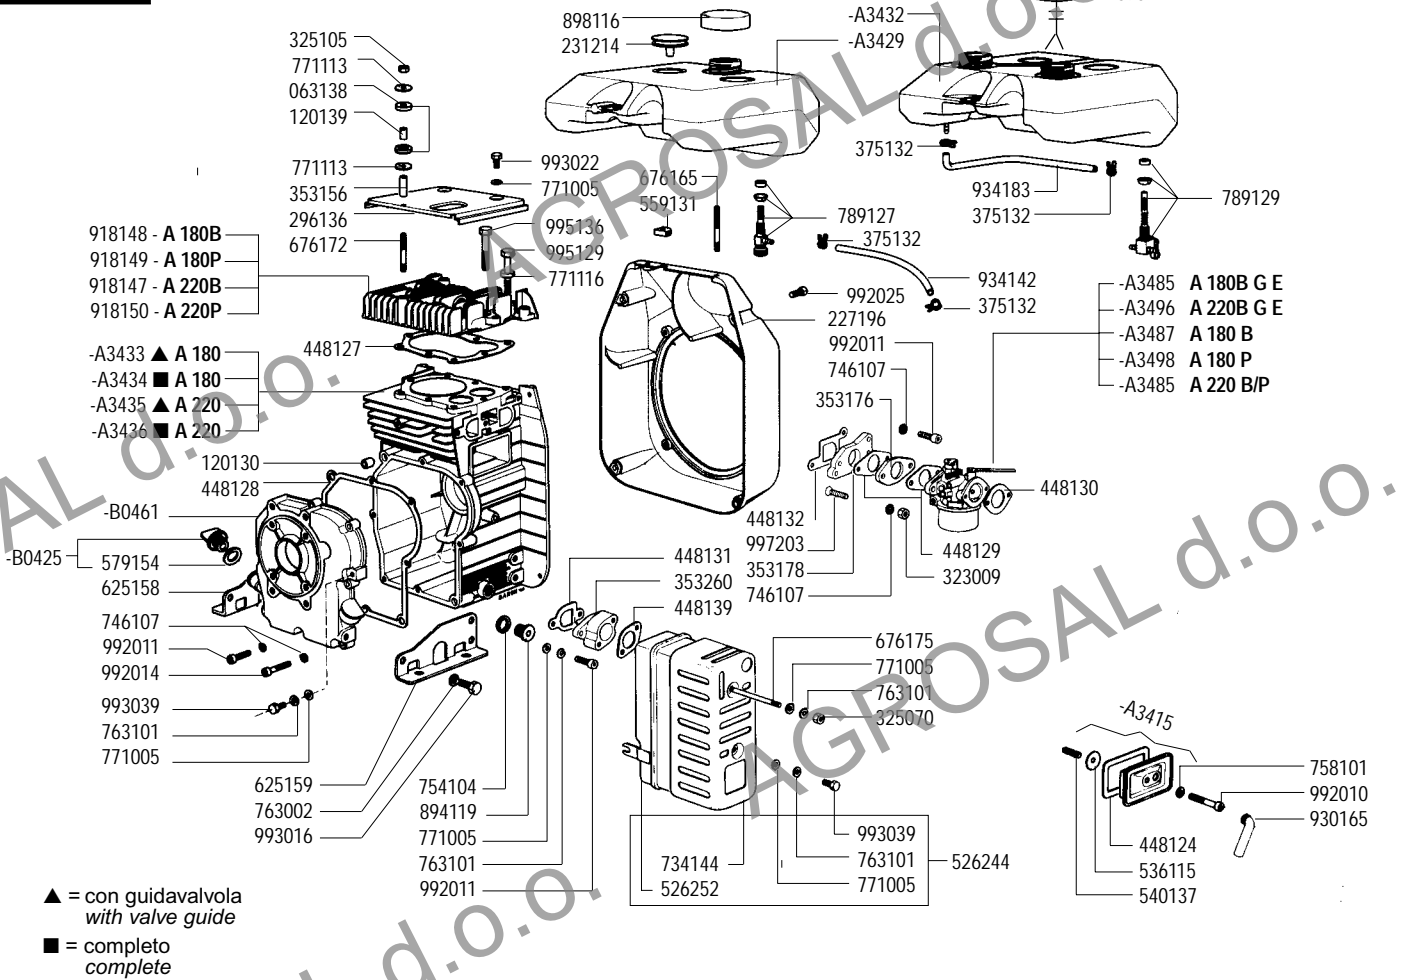

cod. -B0409 SHORT BLOCK AT 220 STD/ELEST

AT 220 OHV

RICAMBI - SPARE PARTS - ERSATZTEILE - PIECES DETACHEES - REPUESTOS

A - AT

RICAMBI - SPARE PARTS - ERSATZTEILE - PIECES DETACHEES - REPUESTOS

A - AT

	Carburatori Carburetor	dia.	Filtro aria Air cleaner
A 180B	-A3486	- 94	- 387157
	-A3485	- 95	- 387157
	-A3493	- 104	- 387140
A 180 G.E.	-A3485	- 95	- 387157
A 180P	-A3498	- 96	- 387157
A 220B	-A3485	- 95	- 387157
	-A3491	- 100	- 387172
	-A3491	- 100	- 387191
(A16071)	-A3494	- 108	- 387172
(A16115)	-A3495	- 112	- 387172
(A16072)	-A3495	- 112	- 387172
A 220 G.E.	-A3496	- 95	- 387157
A 220P	-A3485	- 95	- 387157
AT 220	155227	- 98	- 387157
	155228	- 102	- 387172

* Getto D 95 solo per Gruppo Elettrogeno
Main jet dia 95 only for Generating Set

- >110121 dia
- 431123 - 95
 - 431124 - 98
 - 431122 - 100
 - 431139 - 102
 - 431142 - 104
 - 431143 - 106
 - 431113 - 108
 - 431146 - 110
 - 431138 - 112
 - 431119 - 115