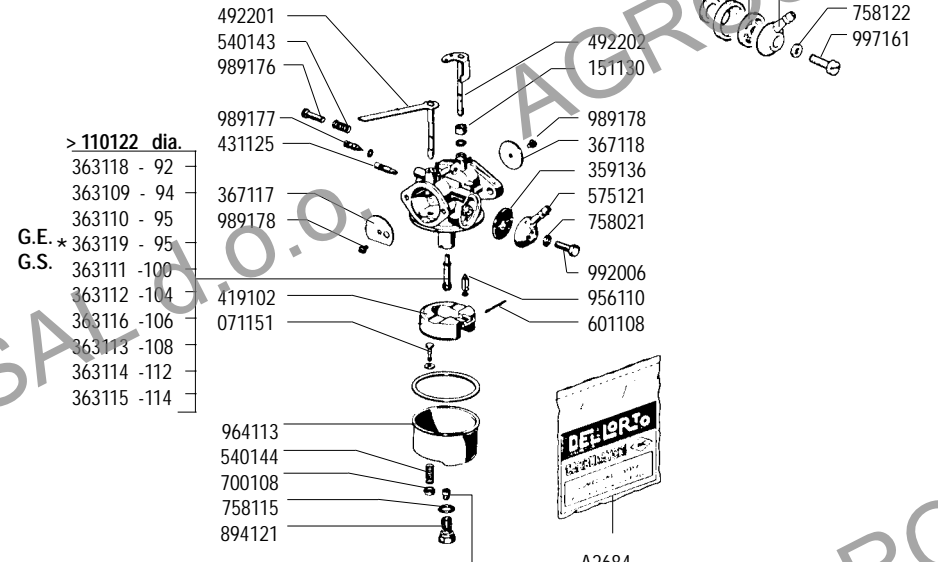

cod. -B0409 SHORT BLOCK AT 220 STD/ELEST

AT 220 OHV

RICAMBI - SPARE PARTS - ERSATZTEILE - PIECES DETACHEES - REPUESTOS

A - AT

RICAMBI - SPARE PARTS - ERSATZTEILE - PIECES DETACHEES - REPUESTOS

A - AT

	Carburatori Carburetor	dia.	Filtro aria Air cleaner
A 180B	-A3486	- 94	- 387157
	-A3485	- 95	- 387157
	-A3493	- 104	- 387140
A 180 G.E.	-A3485	- 95	- 387157
A 180P	-A3498	- 96	- 387157
A 220B	-A3485	- 95	- 387157
	-A3491	- 100	- 387172
	-A3491	- 100	- 387191
(A16071)	-A3494	- 108	- 387172
(A16115)	-A3495	- 112	- 387172
(A16072)	-A3495	- 112	- 387172
A 220 G.E.	-A3496	- 95	- 387157
A 220P	-A3485	- 95	- 387157
AT 220	155227	- 98	- 387157
	155228	- 102	- 387172