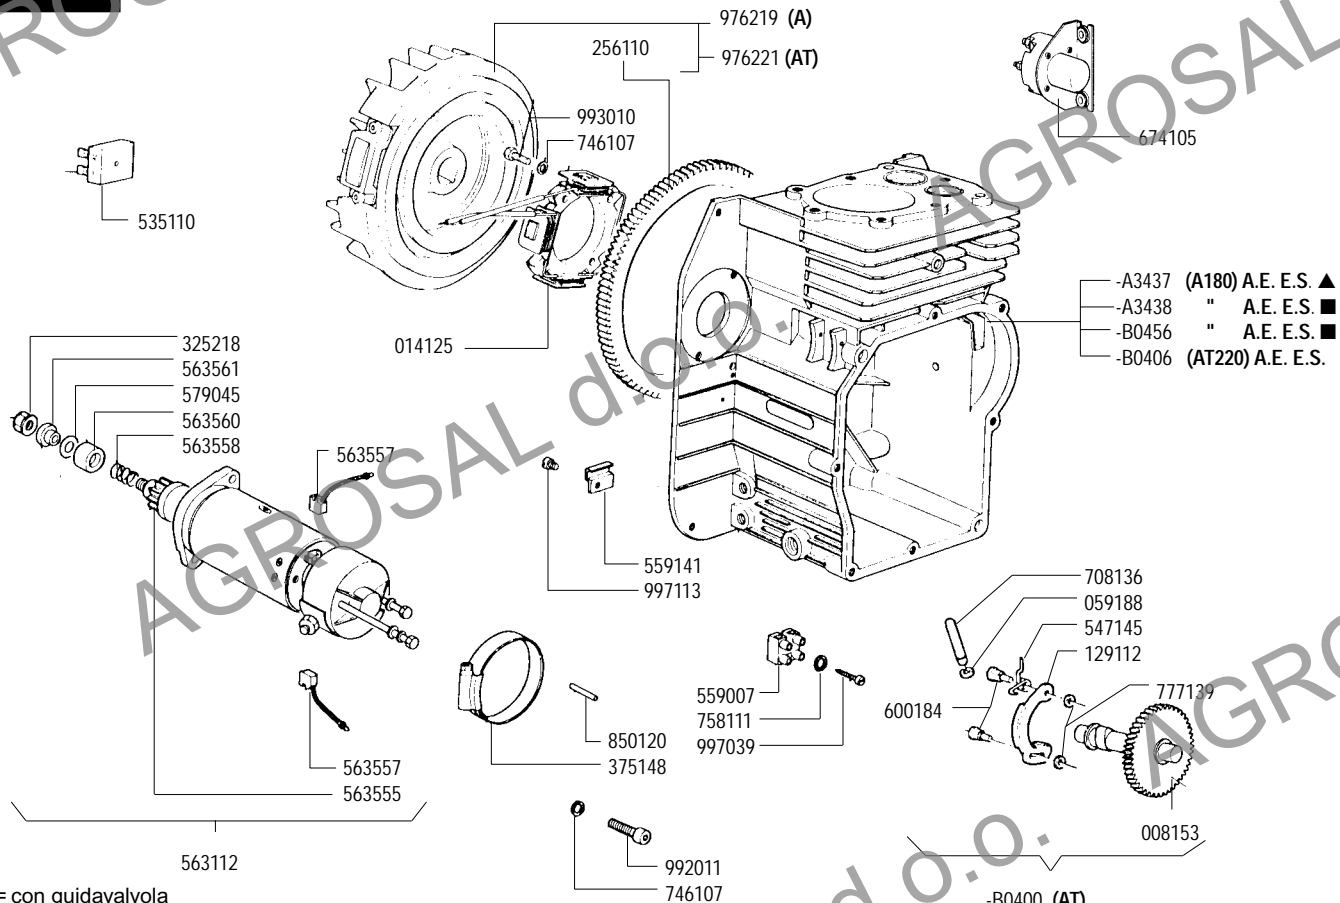

cod. -B0409 SHORT BLOCK AT 220 STD/ELEST

AT 220 OHV

RICAMBI - SPARE PARTS - ERSATZTEILE - PIECES DETACHEES - REPUESTOS

A - AT

RICAMBI - SPARE PARTS - ERSATZTEILE - PIECES DETACHEES - REPUESTOS

A - AT

	Carburatori Carburetor	dia.	Filtro aria Air cleaner
A 180B	-A3486	- 94	- 387157
	-A3485	- 95	- 387157
	-A3493	- 104	- 387140
A 180 G.E.	-A3485	- 95	- 387157
A 180P	-A3498	- 96	- 387157
A 220B	-A3485	- 95	- 387157
	-A3491	- 100	- 387172
	-A3491	- 100	- 387191
(A16071)	-A3494	- 108	- 387172
(A16115)	-A3495	- 112	- 387172
(A16072)	-A3495	- 112	- 387172
A 220 G.E.	-A3496	- 95	- 387157
A 220P	-A3485	- 95	- 387157
AT 220	155227	- 98	- 387157
	155228	- 102	- 387172

>| = fino alla matr. n.
= up to S/N.
> = dalla matr. n.
= from S/N.

RICAMBI - SPARE PARTS - ERSATZTEILE - PIECES DETACHEES - REPUESTOS

A - AT

-B0451

RICAMBI - SPARE PARTS - ERSATZTEILE - PIECES DETACHEES - REPUESTOS

A - AT

- ▲ = con guidavalvola
with valve guide
- = completo
complete

A.E. = Avv Elettrico
E.S. = Electric Start

RICAMBI - SPARE PARTS - ERSATZTEILE - PIECES DETACHEES - REPUESTOS

RICAMBI - SPARE PARTS - ERSATZTEILE - PIÈCES DETACHÉES - REPUESTOS