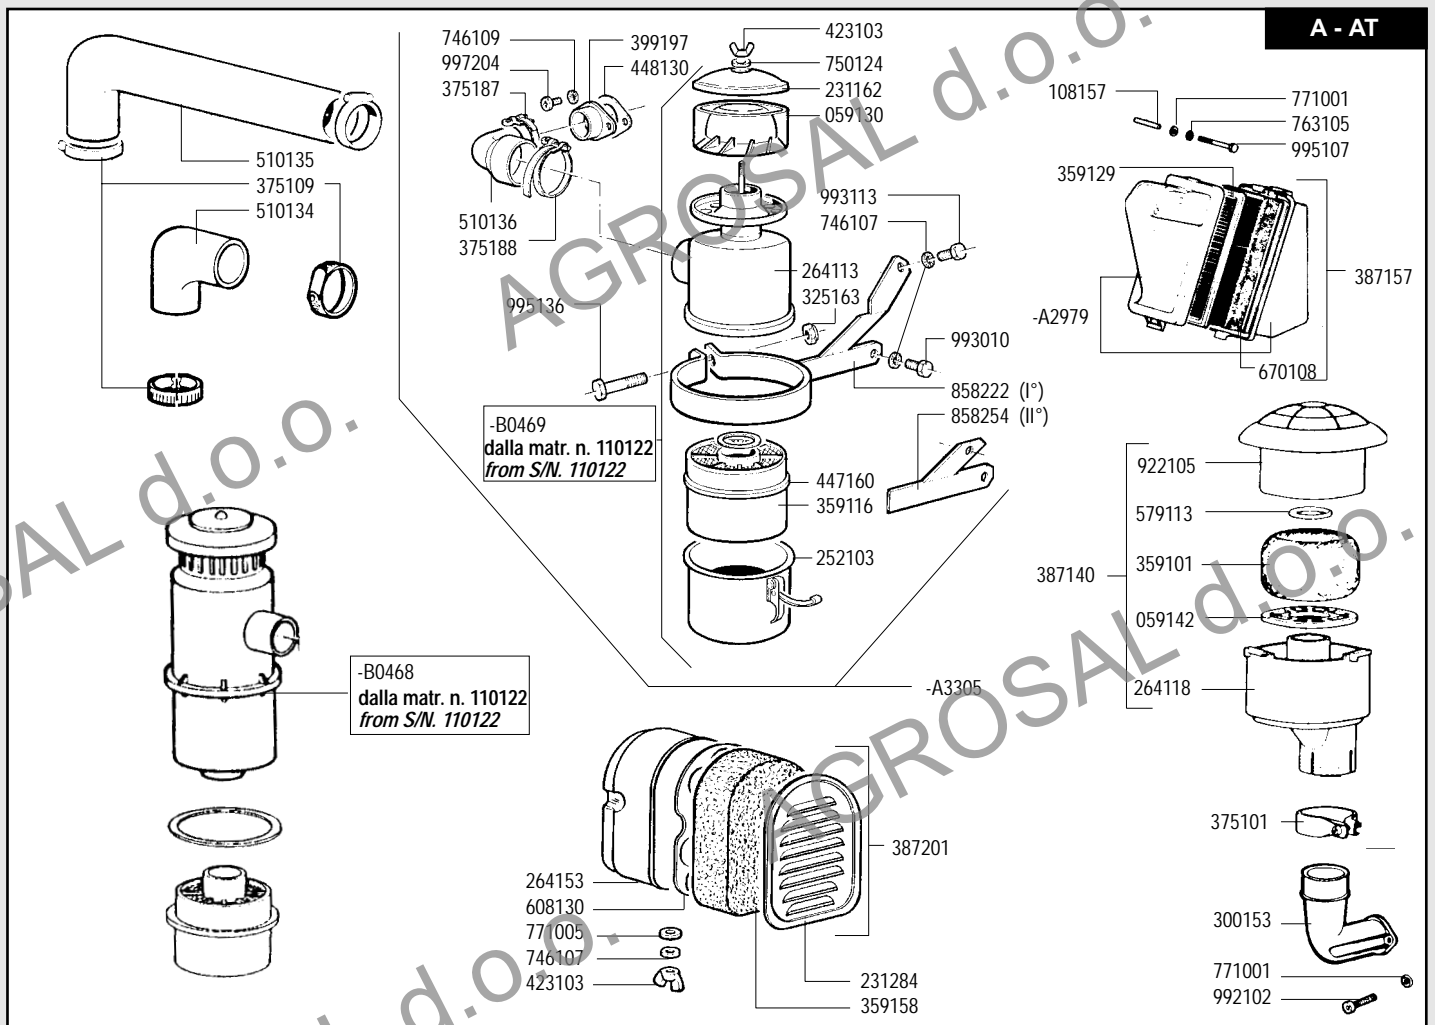

RICAMBI - SPARE PARTS - ERSATZTEILE - PIECES DETACHEES - REPUESTOS