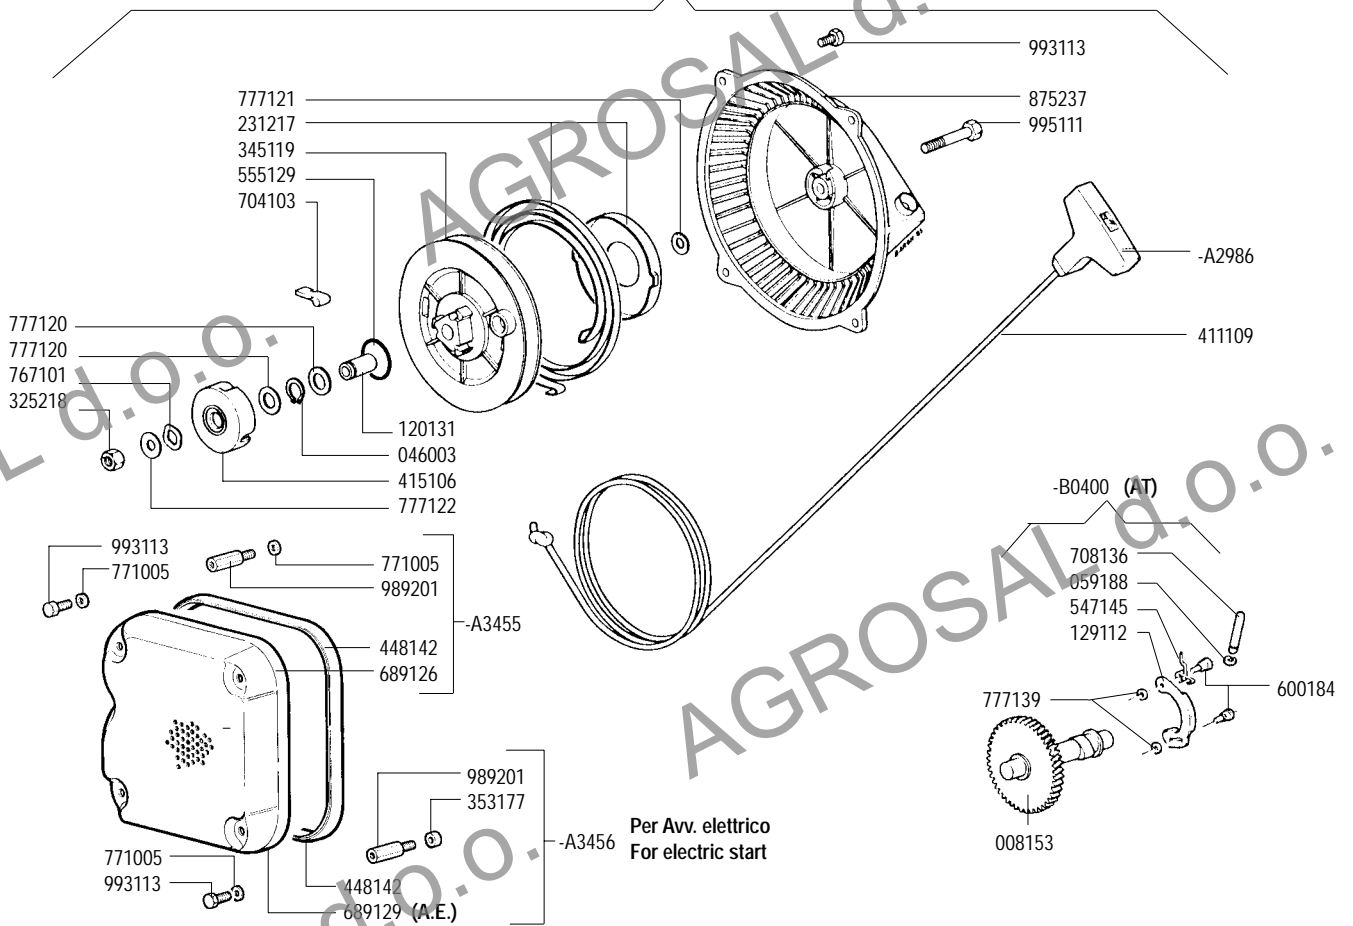

>| = fino alla matr. n.
= up to S/N.
> = dalla matr. n.
= from S/N.

RICAMBI - SPARE PARTS - ERSATZTEILE - PIECES DETACHEES - REPUESTOS

A - AT

-B0451

RICAMBI - SPARE PARTS - ERSATZTEILE - PIECES DETACHEES - REPUESTOS

A - AT

- ▲ = con guidavalvola
with valve guide
- = completo
complete

A.E. = Avv Elettrico
E.S. = Electric Start

RICAMBI - SPARE PARTS - ERSATZTEILE - PIECES DETACHEES - REPUESTOS

RICAMBI - SPARE PARTS - ERSATZTEILE - PIÈCES DETACHÉES - REPUESTOS