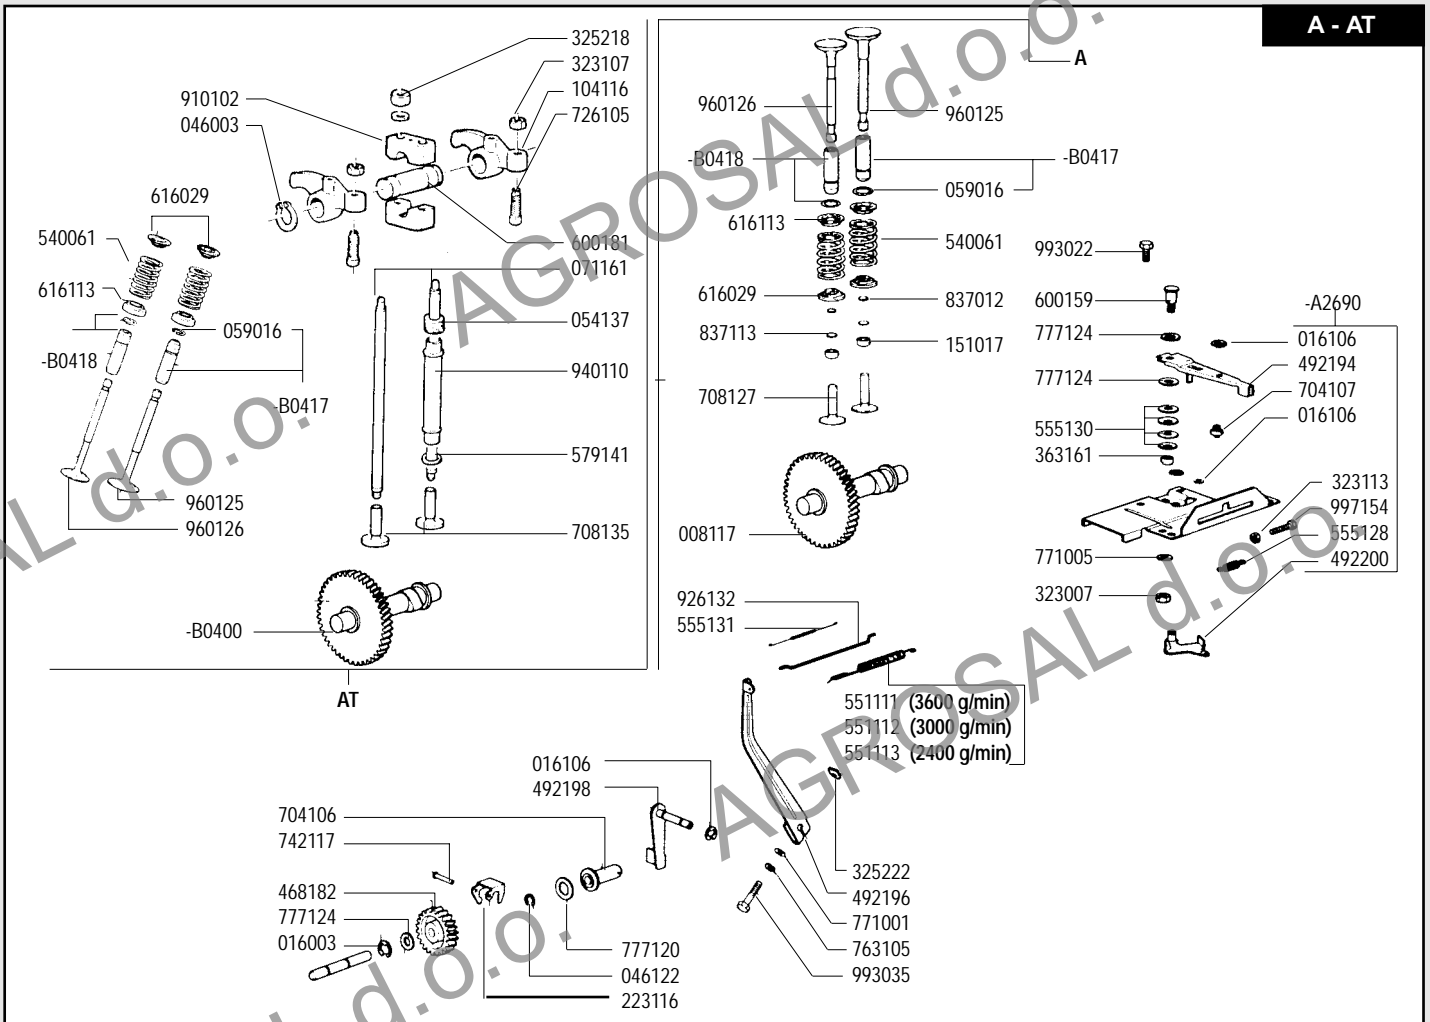

cod. -B0409 SHORT BLOCK AT 220 STD/ELEST

AT 220 OHV

RICAMBI - SPARE PARTS - ERSATZTEILE - PIECES DETACHEES - REPUESTOS

A - AT

RICAMBI - SPARE PARTS - ERSATZTEILE - PIECES DETACHEES - REPUESTOS

A - AT

	Carburatori Carburetor	dia.	Filtro aria Air cleaner
A 180B	-A3486	- 94	- 387157
	-A3485	- 95	- 387157
	-A3493	- 104	- 387140
A 180 G.E.	-A3485	- 95	- 387157
A 180P	-A3498	- 96	- 387157
A 220B	-A3485	- 95	- 387157
	-A3491	- 100	- 387172
	-A3491	- 100	- 387191
(A16071)	-A3494	- 108	- 387172
(A16115)	-A3495	- 112	- 387172
(A16072)	-A3495	- 112	- 387172
A 220 G.E.	-A3496	- 95	- 387157
A 220P	-A3485	- 95	- 387157
AT 220	155227	- 98	- 387157
	155228	- 102	- 387172

* Getto D 95 solo per Gruppo Elettrogeno
Main jet dia 95 only for Generating Set

- >110121 dia
- 431123 - 95
 - 431124 - 98
 - 431122 - 100
 - 431139 - 102
 - 431142 - 104
 - 431143 - 106
 - 431113 - 108
 - 431146 - 110
 - 431138 - 112
 - 431119 - 115

>| = fino alla matr. n.
= up to S/N.
> = dalla matr. n.
= from S/N.

RICAMBI - SPARE PARTS - ERSATZTEILE - PIECES DETACHEES - REPUESTOS

A - AT

-B0451

RICAMBI - SPARE PARTS - ERSATZTEILE - PIECES DETACHEES - REPUESTOS