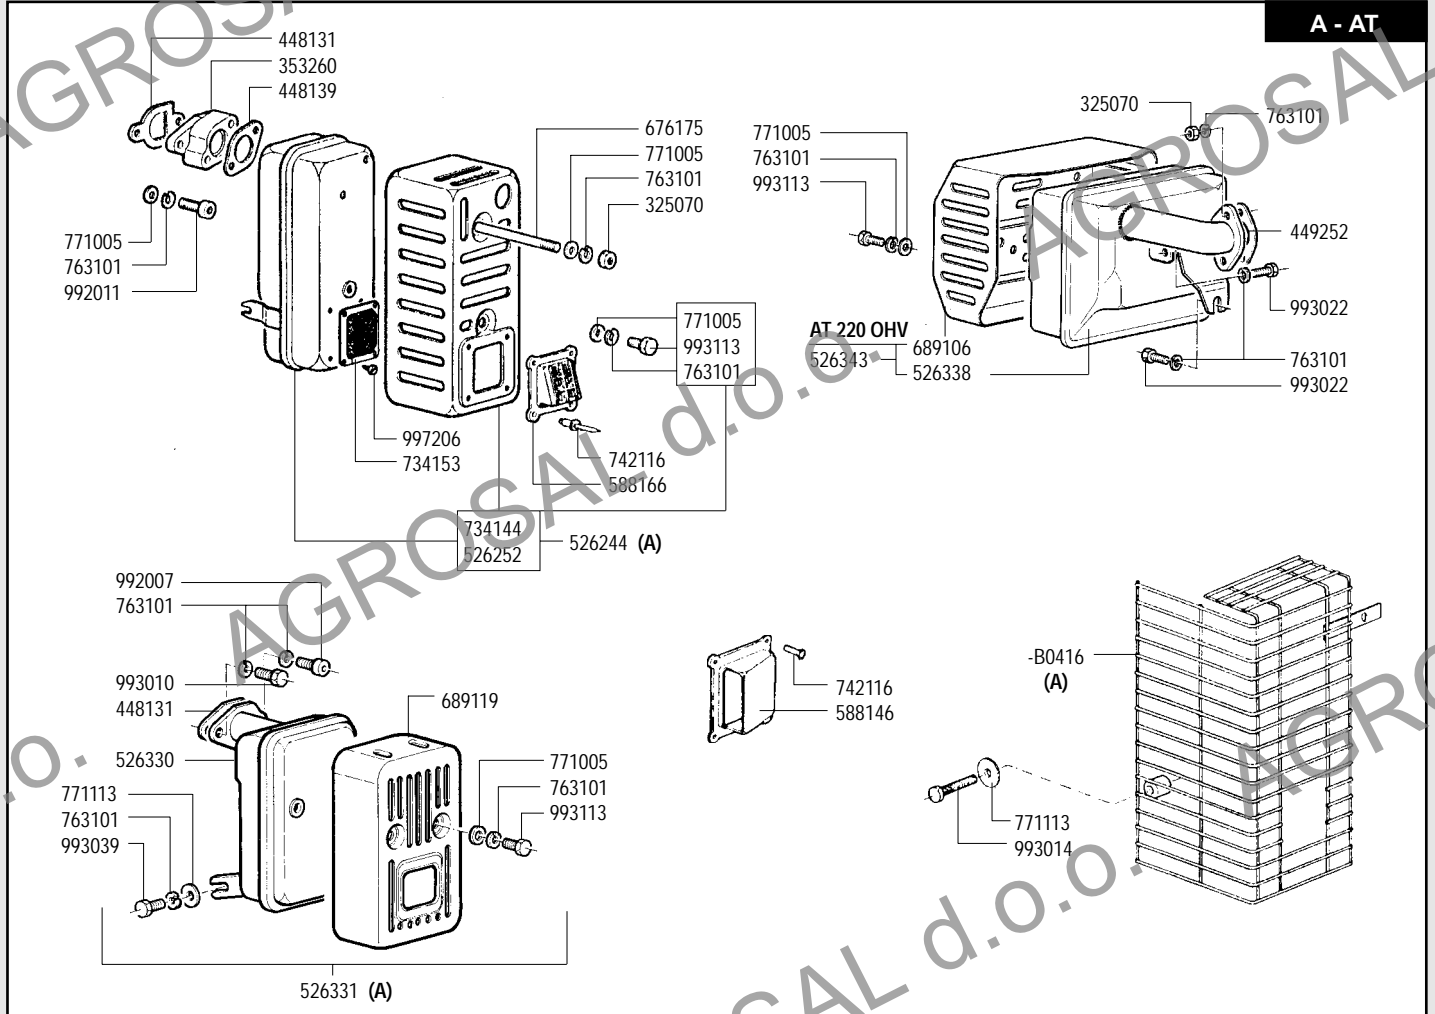

RICAMBI - SPARE PARTS - ERSATZTEILE - PIECES DETACHEES - REPUESTOS