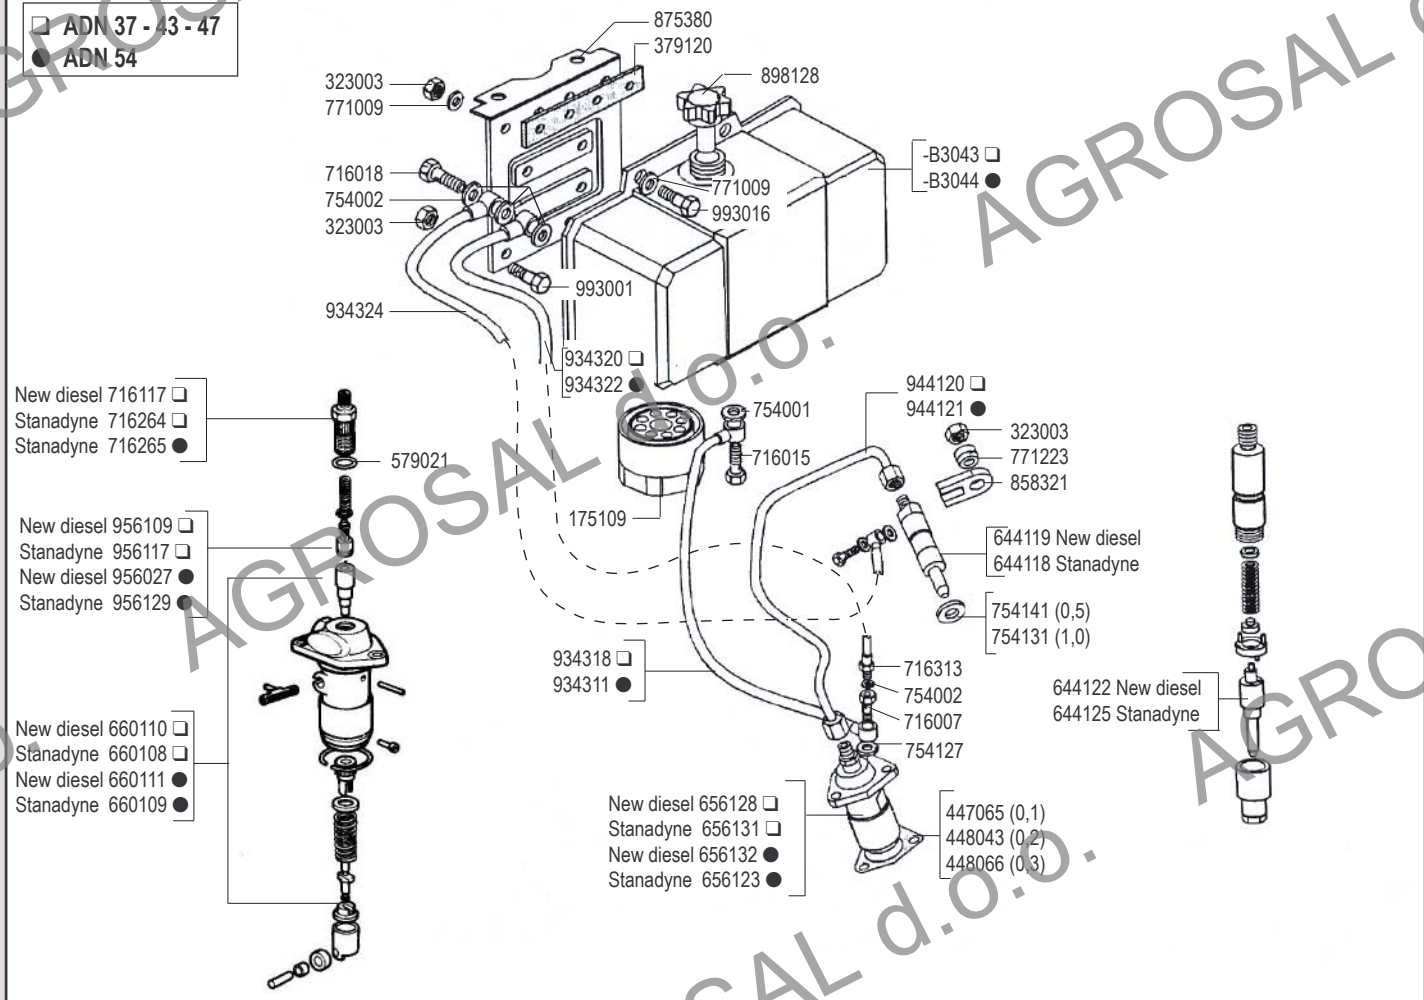

ADN 54

- ADN 37 - 43 - 47
- ADN 54

RICAMBI - SPARE PARTS - ERSATZTEILE - PIECES DETACHEES - REPUESTOS

- ADN 37 - 43 - 47
- ADN 54

RICAMBI - SPARE PARTS - ERSATZTEILE - PIÈCES DETACHÉES - REPUESTOS

- ADN 37- 43 - 47
- ADN 54

712131
712132 ◆◆

187152
◆187153
◆187154

-A2688

- (A) KIT -A2585 - 674132
- (B) KIT -A2578 - 674131

- (A) Pressostato normalmente aperto - *Oil pressure switch normally open*
- (B) Pressostato normalmente chiuso - *Oil pressure switch normally closed*

RICAMBI - SPARE PARTS - ERSATZTEILE - PIECES DETACHEES - REPUESTOS

- ADN 37-43-47
- ADN 54

Per versioni lente 2500 G/min. - For low speed version 2500 RPM

RICAMBI - SPARE PARTS - ERSATZTEILE - PIÈCES DETACHÉES - REPUESTOS

RICAMBI - SPARE PARTS - ERSATZTEILE - PIECES DETACHEES - REPUESTOS

- ADN 37-43-47
- ADN 54