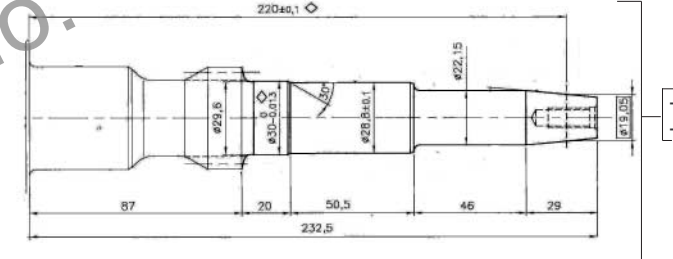

RICAMBI - SPARE PARTS - ERSATZTEILE - PIECES DETACHEES - REPUESTOS