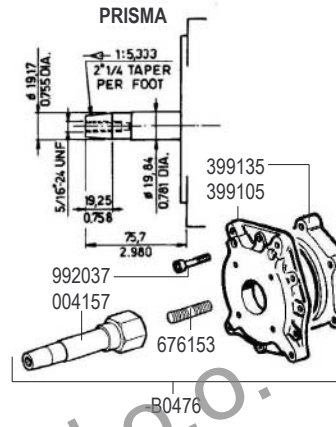

RICAMBI - SPARE PARTS - ERSATZTEILE - PIECES DETACHEES - REPUESTOS

- ADN 37-43-47
- ADN 54

Per versioni lente 2500 G/min. - For low speed version 2500 RPM

RICAMBI - SPARE PARTS - ERSATZTEILE - PIÈCES DETACHÉES - REPUESTOS

RICAMBI - SPARE PARTS - ERSATZTEILE - PIECES DETACHEES - REPUESTOS

- ADN 37-43-47
- ADN 54