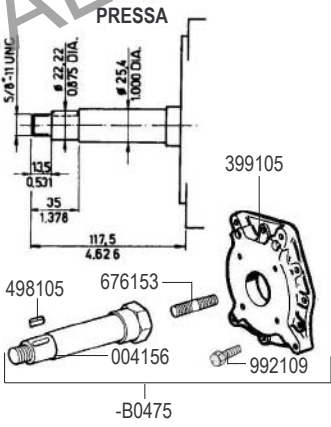

RICAMBI - SPARE PARTS - ERSATZTEILE - PIECES DETACHEES - REPUESTOS

- ADN 37-43-47
- ADN 54

Per versioni lente 2500 G/min. - For low speed version 2500 RPM

RICAMBI - SPARE PARTS - ERSATZTEILE - PIÈCES DETACHÉES - REPUESTOS

RICAMBI - SPARE PARTS - ERSATZTEILE - PIECES DETACHEES - REPUESTOS

- ADN 37-43-47
- ADN 54