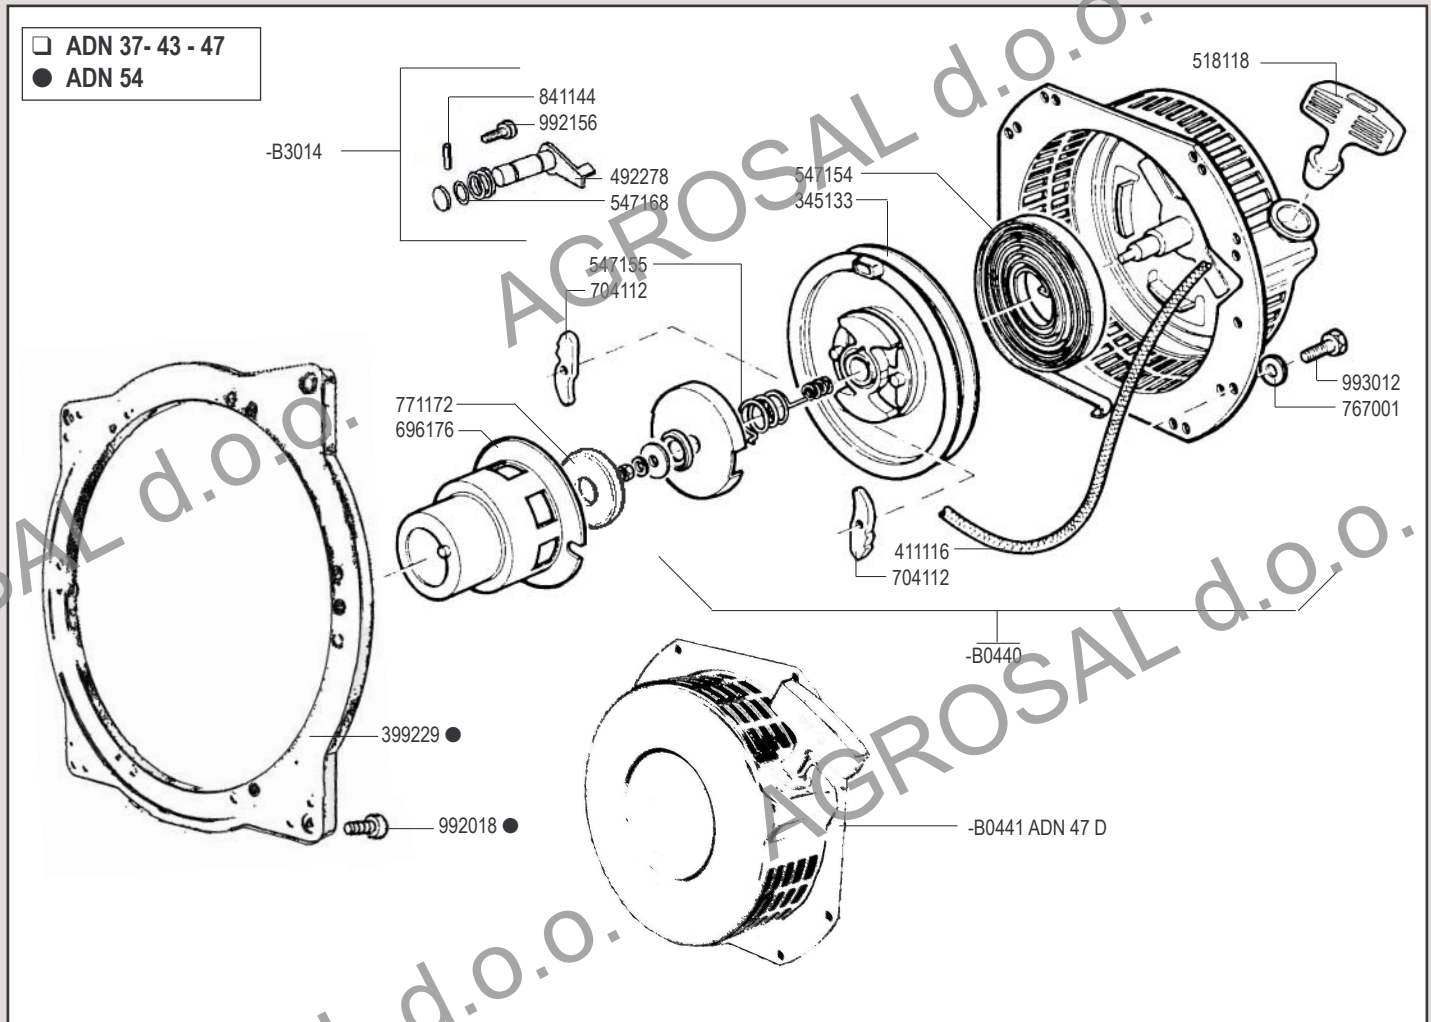

712131
712132 ◆◆

187152
◆187153
◆187154

-A2688

- (A) KIT -A2585 - 674132
- (B) KIT -A2578 - 674131

- (A) Pressostato normalmente aperto - *Oil pressure switch normally open*
- (B) Pressostato normalmente chiuso - *Oil pressure switch normally closed*

RICAMBI - SPARE PARTS - ERSATZTEILE - PIECES DETACHEES - REPUESTOS

- ADN 37-43-47
- ADN 54

Per versioni lente 2500 G/min. - For low speed version 2500 RPM

RICAMBI - SPARE PARTS - ERSATZTEILE - PIÈCES DETACHÉES - REPUESTOS

RICAMBI - SPARE PARTS - ERSATZTEILE - PIECES DETACHEES - REPUESTOS

- ADN 37-43-47
- ADN 54