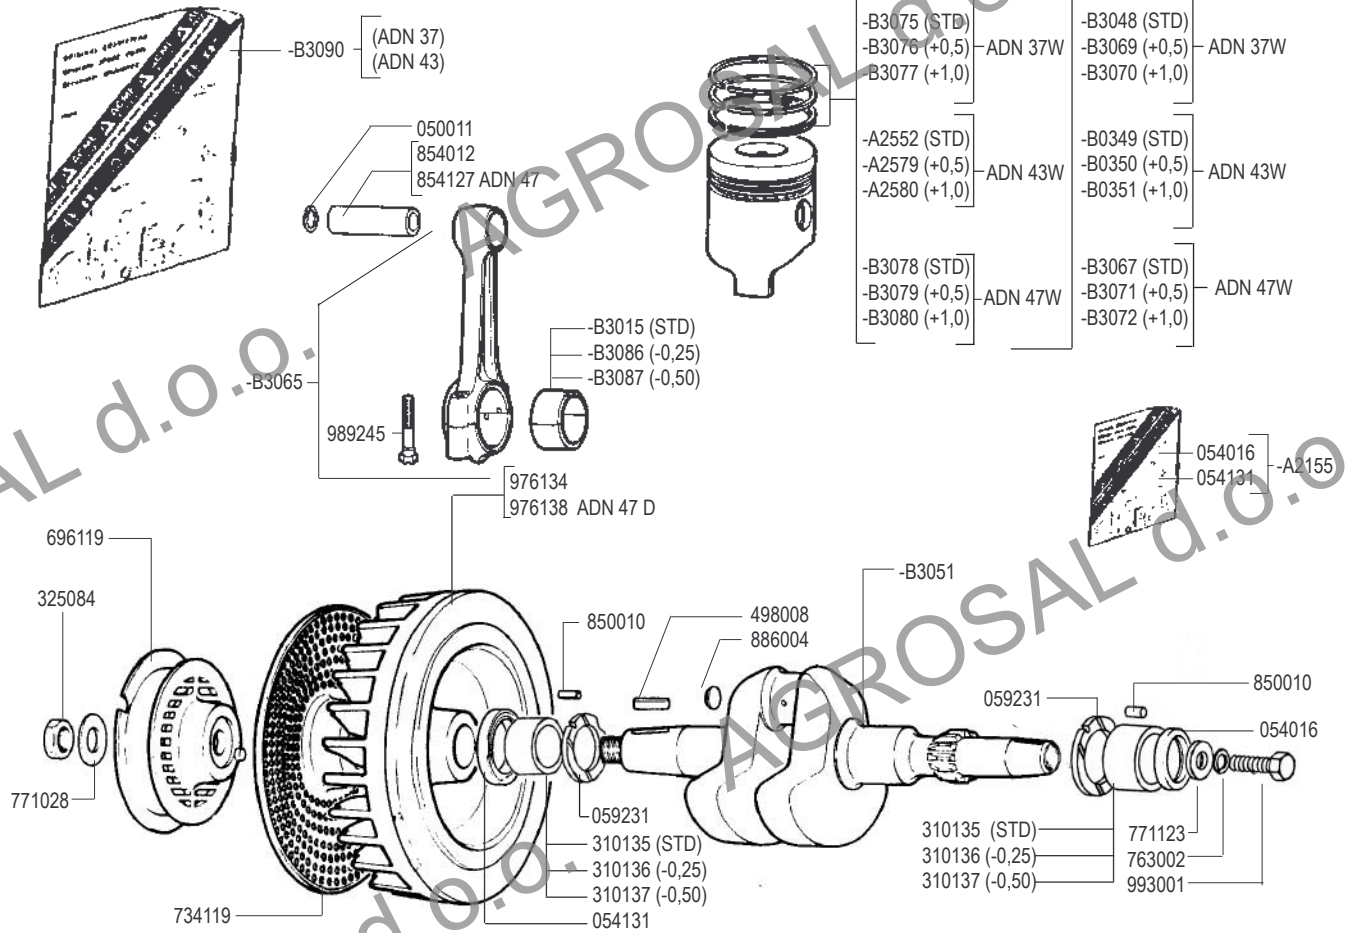

SHORT BLOCK:

ADN 37W -B3097 ● ADN 43W -B3098 ● ADN 47W -B3099 ● ADN47D -B3100 ● ADN 54W -B3101

RICAMBI - SPARE PARTS - ERSATZTEILE - PIECES DETACHEES - REPUESTOS

ADN 37 - 43 - 47

RICAMBI - SPARE PARTS - ERSATZTEILE - PIECES DETACHEES - REPUESTOS

ADN 54

- ADN 37 - 43 - 47
- ADN 54

RICAMBI - SPARE PARTS - ERSATZTEILE - PIECES DETACHEES - REPUESTOS

- ADN 37 - 43 - 47
- ADN 54

RICAMBI - SPARE PARTS - ERSATZTEILE - PIÈCES DETACHÉES - REPUESTOS

- ADN 37- 43 - 47
- ADN 54

RICAMBI - SPARE PARTS - ERSATZTEILE - PIECES DETACHEES - REPUESTOS

- ADN 37-43-47
- ADN 54

Per versioni lente 2500 G/min. - For low speed version 2500 RPM

RICAMBI - SPARE PARTS - ERSATZTEILE - PIÈCES DETACHÉES - REPUESTOS

RICAMBI - SPARE PARTS - ERSATZTEILE - PIECES DETACHEES - REPUESTOS

- ADN 37-43-47
- ADN 54