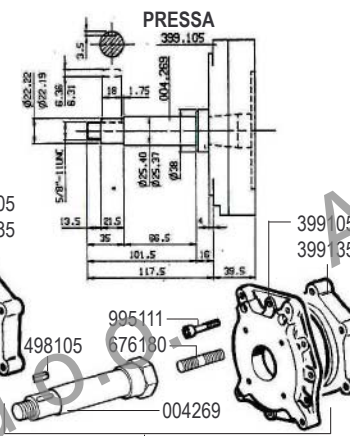

RICAMBI - SPARE PARTS - ERSATZTEILE - PIECES DETACHEES - REPUESTOS

- ADN 37-43-47
- ADN 54

Per versioni lente 2500 G/min. - For low speed version 2500 RPM

RICAMBI - SPARE PARTS - ERSATZTEILE - PIÈCES DETACHÉES - REPUESTOS

RICAMBI - SPARE PARTS - ERSATZTEILE - PIECES DETACHEES - REPUESTOS

- ADN 37-43-47
- ADN 54