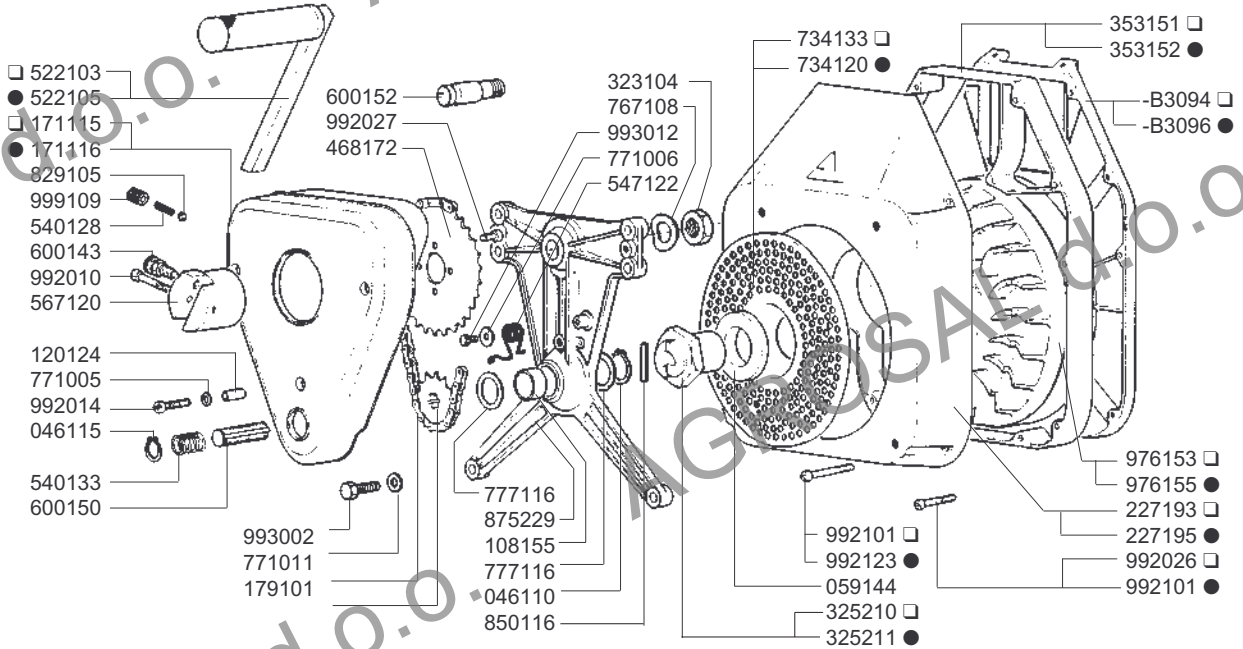

712131
712132 ◆◆

187152
◆187153
◆187154

-A2688

- (A) KIT -A2585 - 674132
- (B) KIT -A2578 - 674131

- (A) Pressostato normalmente aperto - *Oil pressure switch normally open*
- (B) Pressostato normalmente chiuso - *Oil pressure switch normally closed*

RICAMBI - SPARE PARTS - ERSATZTEILE - PIECES DETACHEES - REPUESTOS

- ADN 37-43-47
- ADN 54

Per versioni lente 2500 G/min. - For low speed version 2500 RPM

RICAMBI - SPARE PARTS - ERSATZTEILE - PIÈCES DETACHÉES - REPUESTOS