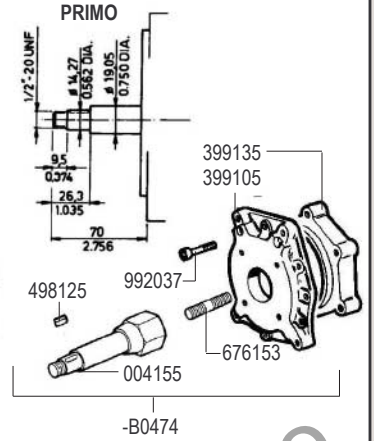

RICAMBI - SPARE PARTS - ERSATZTEILE - PIECES DETACHEES - REPUESTOS

- ADN 37-43-47
- ADN 54

Per versioni lente 2500 G/min. - For low speed version 2500 RPM

RICAMBI - SPARE PARTS - ERSATZTEILE - PIÈCES DETACHÉES - REPUESTOS

RICAMBI - SPARE PARTS - ERSATZTEILE - PIECES DETACHEES - REPUESTOS

- ADN 37-43-47
- ADN 54