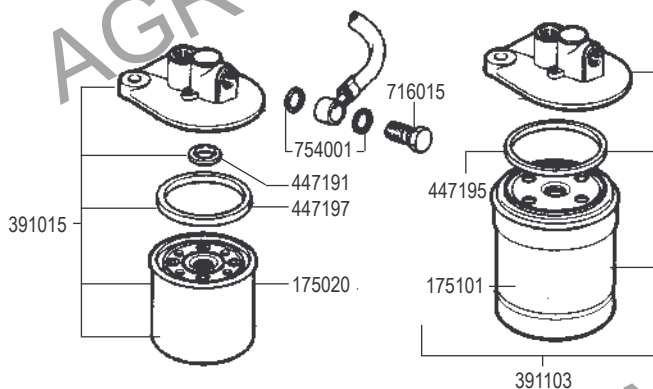

RICAMBI - SPARE PARTS - ERSATZTEILE - PIECES DETACHEES - REPUESTOS

- ADN 37-43-47
- ADN 54

Per versioni lente 2500 G/min. - For low speed version 2500 RPM

RICAMBI - SPARE PARTS - ERSATZTEILE - PIÈCES DETACHÉES - REPUESTOS

RICAMBI - SPARE PARTS - ERSATZTEILE - PIECES DETACHEES - REPUESTOS

- ADN 37-43-47
- ADN 54