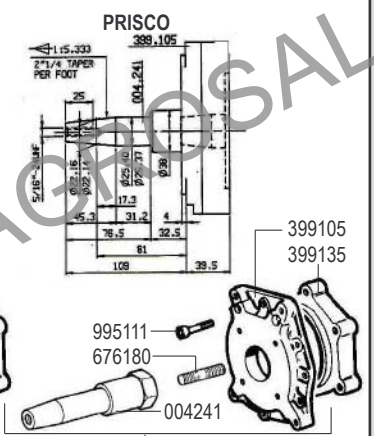

712131
712132 ◆◆

187152
◆187153
◆187154

-A2688

- (A) KIT -A2585 - 674132
- (B) KIT -A2578 - 674131

- (A) Pressostato normalmente aperto - *Oil pressure switch normally open*
- (B) Pressostato normalmente chiuso - *Oil pressure switch normally closed*

RICAMBI - SPARE PARTS - ERSATZTEILE - PIECES DETACHEES - REPUESTOS

- ADN 37-43-47
- ADN 54

Per versioni lente 2500 G/min. - For low speed version 2500 RPM

RICAMBI - SPARE PARTS - ERSATZTEILE - PIÈCES DETACHÉES - REPUESTOS

RICAMBI - SPARE PARTS - ERSATZTEILE - PIECES DETACHEES - REPUESTOS

- ADN 37-43-47
- ADN 54