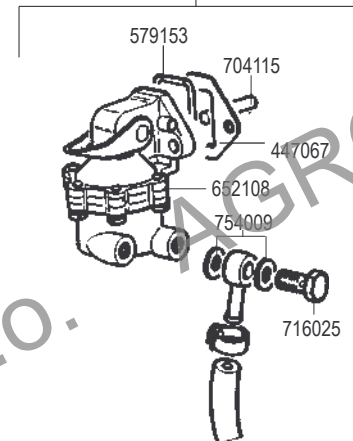

712131
712132 ◆◆

187152
◆187153
◆187154

-A2688

- (A) KIT -A2585 - 674132
- (B) KIT -A2578 - 674131

- (A) Pressostato normalmente aperto - *Oil pressure switch normally open*
- (B) Pressostato normalmente chiuso - *Oil pressure switch normally closed*

RICAMBI - SPARE PARTS - ERSATZTEILE - PIECES DETACHEES - REPUESTOS

- ADN 37-43-47
- ADN 54

Per versioni lente 2500 G/min. - For low speed version 2500 RPM

RICAMBI - SPARE PARTS - ERSATZTEILE - PIÈCES DETACHÉES - REPUESTOS

RICAMBI - SPARE PARTS - ERSATZTEILE - PIECES DETACHEES - REPUESTOS

- ADN 37-43-47
- ADN 54