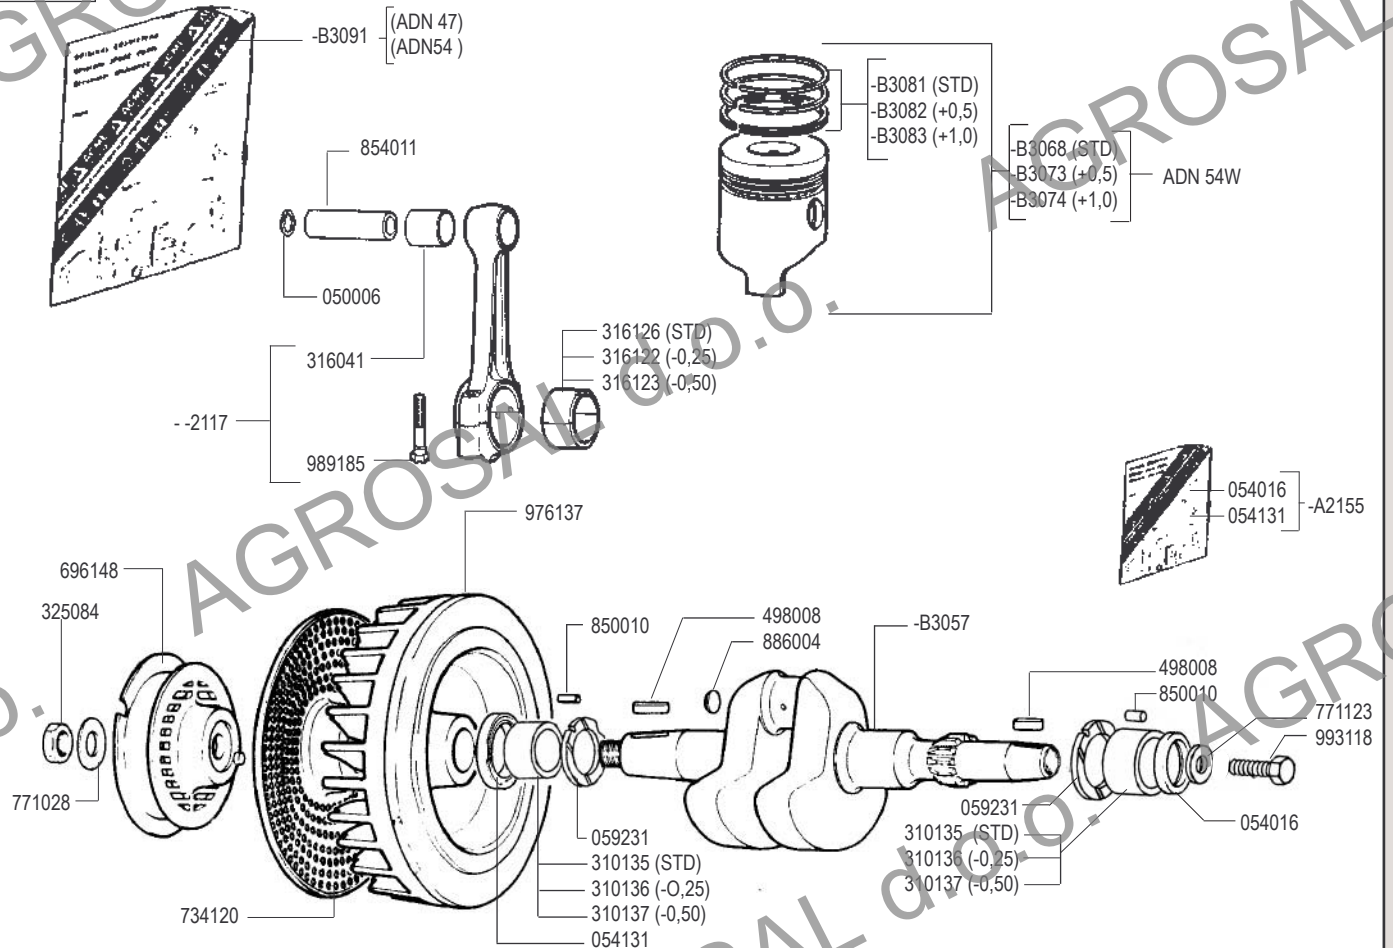

SHORT BLOCK:

ADN 37W -B3097 ● ADN 43W -B3098 ● ADN 47W -B3099 ● ADN47D -B3100 ● ADN 54W -B3101

RICAMBI - SPARE PARTS - ERSATZTEILE - PIECES DETACHEES - REPUESTOS

ADN 37 - 43 - 47

RICAMBI - SPARE PARTS - ERSATZTEILE - PIECES DETACHEES - REPUESTOS

ADN 54

- ADN 37 - 43 - 47
- ADN 54

RICAMBI - SPARE PARTS - ERSATZTEILE - PIECES DETACHEES - REPUESTOS

- ADN 37 - 43 - 47
- ADN 54

RICAMBI - SPARE PARTS - ERSATZTEILE - PIÈCES DETACHÉES - REPUESTOS

- ADN 37- 43 - 47
- ADN 54

RICAMBI - SPARE PARTS - ERSATZTEILE - PIECES DETACHEES - REPUESTOS

- ADN 37-43-47
- ADN 54

Per versioni lente 2500 G/min. - For low speed version 2500 RPM

RICAMBI - SPARE PARTS - ERSATZTEILE - PIÈCES DETACHÉES - REPUESTOS

RICAMBI - SPARE PARTS - ERSATZTEILE - PIECES DETACHEES - REPUESTOS

- ADN 37-43-47
- ADN 54