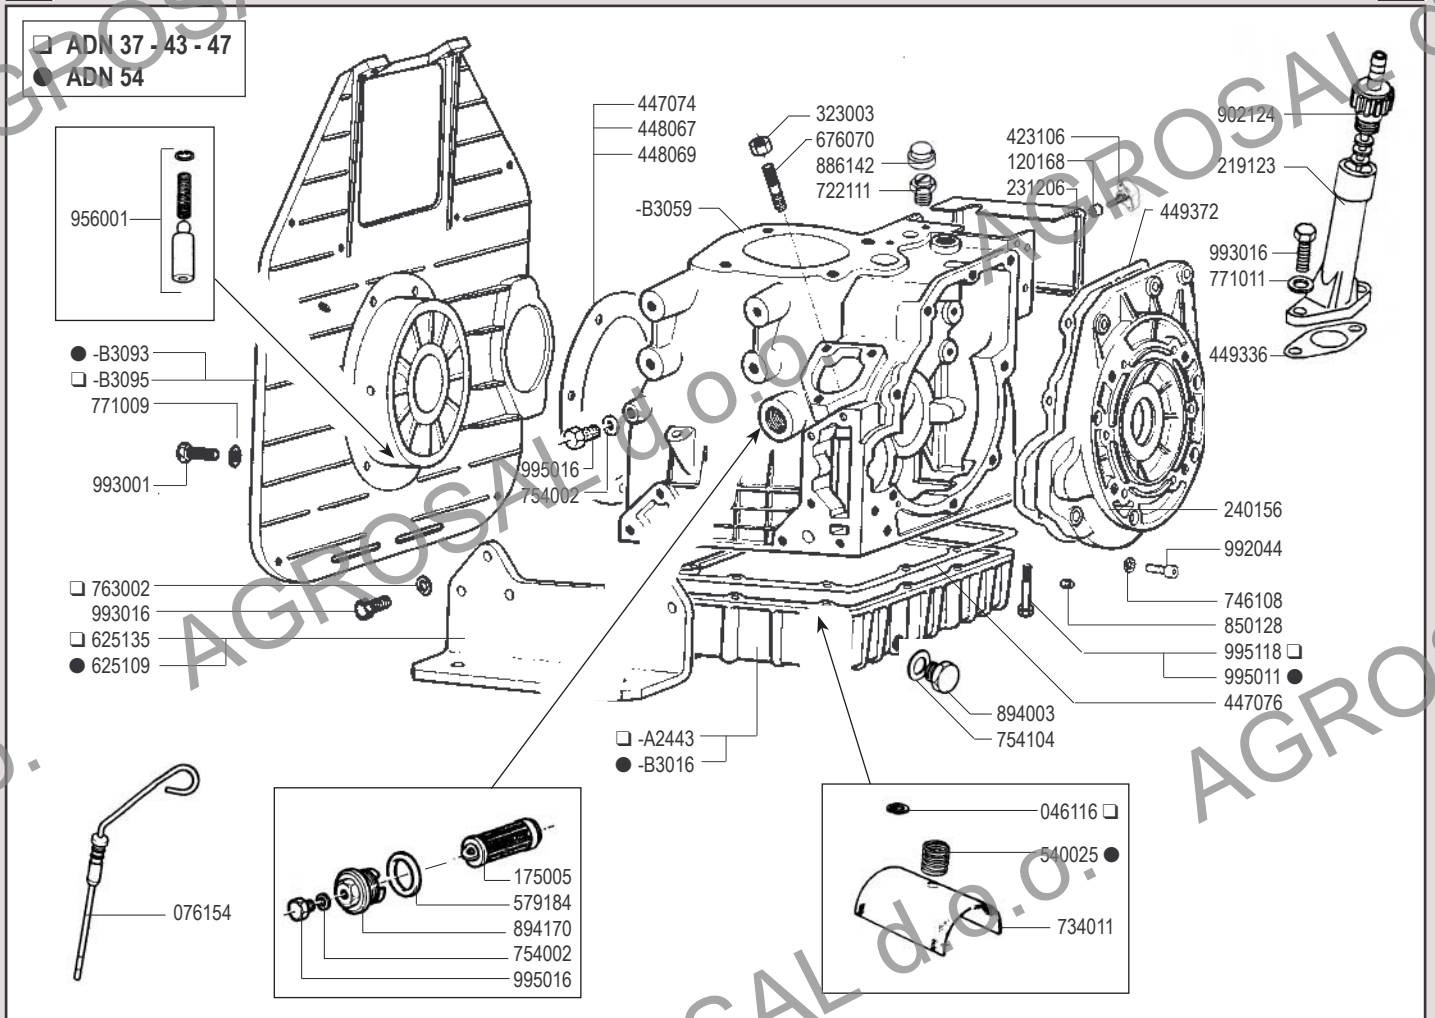

SHORT BLOCK:

ADN 37W -B3097 ● ADN 43W -B3098 ● ADN 47W -B3099 ● ADN47D -B3100 ● ADN 54W -B3101

RICAMBI - SPARE PARTS - ERSATZTEILE - PIECES DETACHEES - REPUESTOS

ADN 37 - 43 - 47

RICAMBI - SPARE PARTS - ERSATZTEILE - PIECES DETACHEES - REPUESTOS

ADN 54

- ADN 37 - 43 - 47
- ADN 54

RICAMBI - SPARE PARTS - ERSATZTEILE - PIECES DETACHEES - REPUESTOS

- ADN 37 - 43 - 47
- ADN 54

RICAMBI - SPARE PARTS - ERSATZTEILE - PIÈCES DETACHÉES - REPUESTOS

- ADN 37- 43 - 47
- ADN 54

RICAMBI - SPARE PARTS - ERSATZTEILE - PIECES DETACHEES - REPUESTOS

- ADN 37-43-47
- ADN 54

Per versioni lente 2500 G/min. - For low speed version 2500 RPM

RICAMBI - SPARE PARTS - ERSATZTEILE - PIÈCES DETACHÉES - REPUESTOS

RICAMBI - SPARE PARTS - ERSATZTEILE - PIECES DETACHEES - REPUESTOS

- ADN 37-43-47
- ADN 54