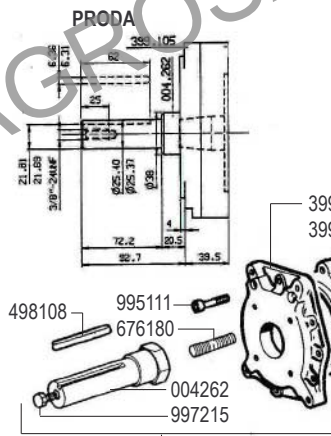

RICAMBI - SPARE PARTS - ERSATZTEILE - PIECES DETACHEES - REPUESTOS

- ADN 37-43-47
- ADN 54

Per versioni lente 2500 G/min. - For low speed version 2500 RPM

RICAMBI - SPARE PARTS - ERSATZTEILE - PIÈCES DETACHÉES - REPUESTOS

RICAMBI - SPARE PARTS - ERSATZTEILE - PIECES DETACHEES - REPUESTOS

- ADN 37-43-47
- ADN 54