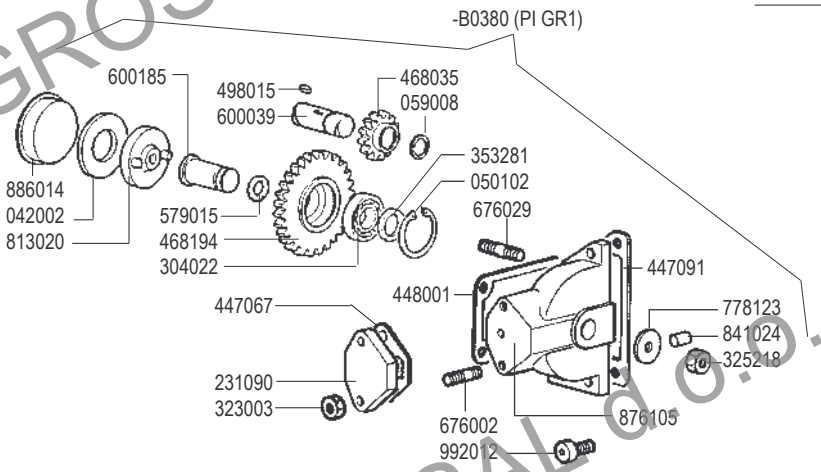

RICAMBI - SPARE PARTS - ERSATZTEILE - PIECES DETACHEES - REPUESTOS

- ADN 37-43-47
- ADN 54

Per versioni lente 2500 G/min. - For low speed version 2500 RPM

RICAMBI - SPARE PARTS - ERSATZTEILE - PIÈCES DETACHÉES - REPUESTOS

RICAMBI - SPARE PARTS - ERSATZTEILE - PIECES DETACHEES - REPUESTOS

- ADN 37-43-47
- ADN 54