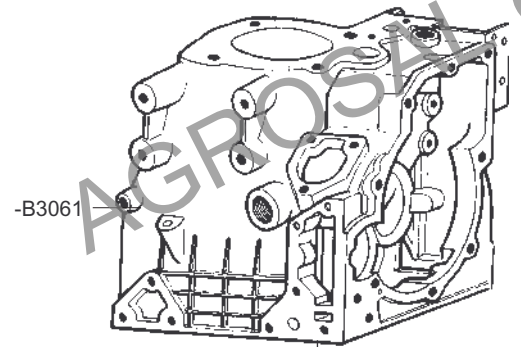

RICAMBI - SPARE PARTS - ERSATZTEILE - PIECES DETACHEES - REPUESTOS

- ADN 37-43-47
- ADN 54

Per versioni lente 2500 G/min. - For low speed version 2500 RPM

RICAMBI - SPARE PARTS - ERSATZTEILE - PIÈCES DETACHÉES - REPUESTOS

RICAMBI - SPARE PARTS - ERSATZTEILE - PIECES DETACHEES - REPUESTOS

- ADN 37-43-47
- ADN 54