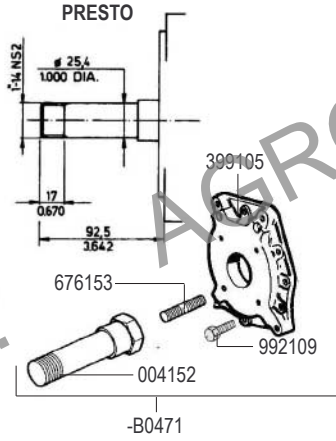

RICAMBI - SPARE PARTS - ERSATZTEILE - PIECES DETACHEES - REPUESTOS

- ADN 37-43-47
- ADN 54

Per versioni lente 2500 G/min. - For low speed version 2500 RPM

RICAMBI - SPARE PARTS - ERSATZTEILE - PIÈCES DETACHÉES - REPUESTOS

RICAMBI - SPARE PARTS - ERSATZTEILE - PIECES DETACHEES - REPUESTOS

- ADN 37-43-47
- ADN 54