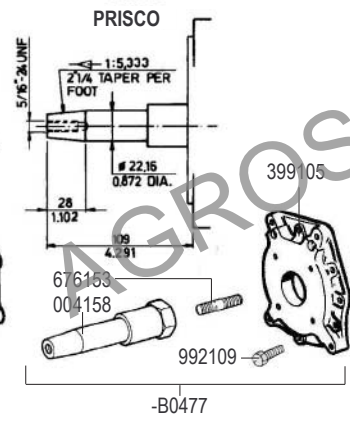

RICAMBI - SPARE PARTS - ERSATZTEILE - PIECES DETACHEES - REPUESTOS

- ADN 37-43-47
- ADN 54

Per versioni lente 2500 G/min. - For low speed version 2500 RPM

RICAMBI - SPARE PARTS - ERSATZTEILE - PIÈCES DETACHÉES - REPUESTOS

RICAMBI - SPARE PARTS - ERSATZTEILE - PIECES DETACHEES - REPUESTOS

- ADN 37-43-47
- ADN 54