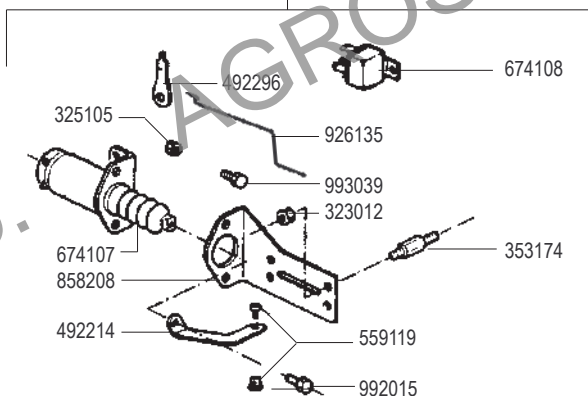

712131
712132 ◆◆

187152
◆187153
◆187154

-A2688

- (A) KIT -A2585 - 674132
- (B) KIT -A2578 - 674131

- (A) Pressostato normalmente aperto - *Oil pressure switch normally open*
- (B) Pressostato normalmente chiuso - *Oil pressure switch normally closed*

RICAMBI - SPARE PARTS - ERSATZTEILE - PIECES DETACHEES - REPUESTOS

- ADN 37-43-47
- ADN 54

Per versioni lente 2500 G/min. - For low speed version 2500 RPM

RICAMBI - SPARE PARTS - ERSATZTEILE - PIÈCES DETACHÉES - REPUESTOS