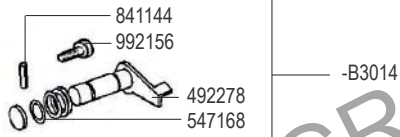

- ADN 37-43-47
- ADN 54

Per versioni lente 2500 G/min. - For low speed version 2500 RPM