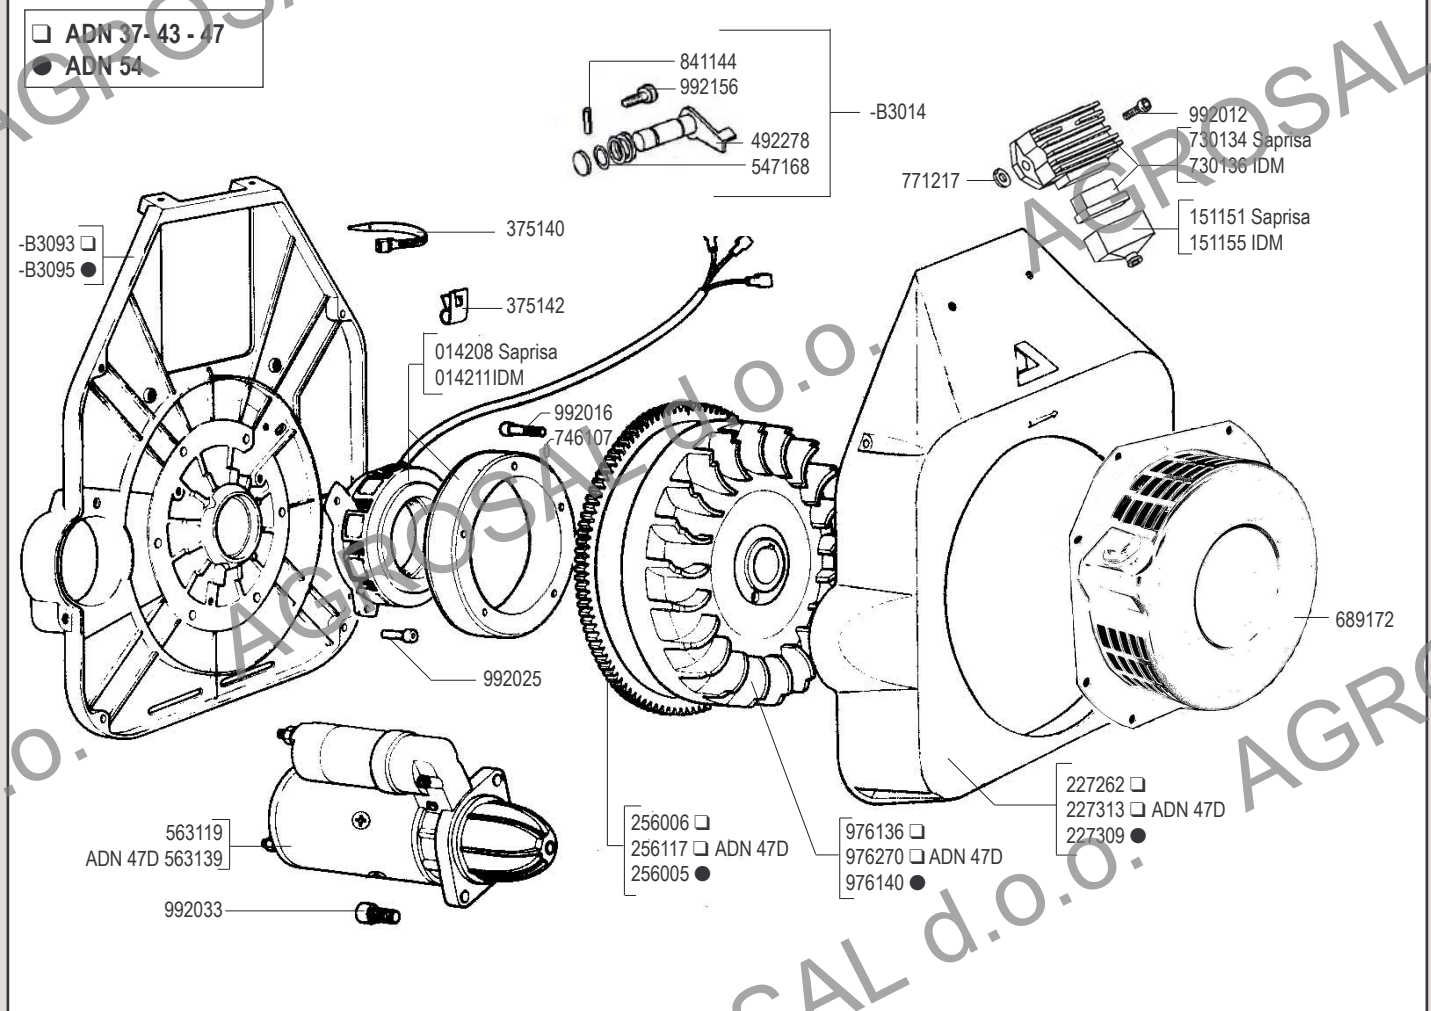

712131
712132 ◆◆

187152
◆187153
◆187154

-A2688

- (A) KIT -A2585 - 674132
- (B) KIT -A2578 - 674131

- (A) Pressostato normalmente aperto - *Oil pressure switch normally open*
- (B) Pressostato normalmente chiuso - *Oil pressure switch normally closed*

RICAMBI - SPARE PARTS - ERSATZTEILE - PIECES DETACHEES - REPUESTOS

- ADN 37-43-47
- ADN 54

Per versioni lente 2500 G/min. - For low speed version 2500 RPM

RICAMBI - SPARE PARTS - ERSATZTEILE - PIÈCES DETACHÉES - REPUESTOS

RICAMBI - SPARE PARTS - ERSATZTEILE - PIECES DETACHEES - REPUESTOS

- ADN 37-43-47
- ADN 54