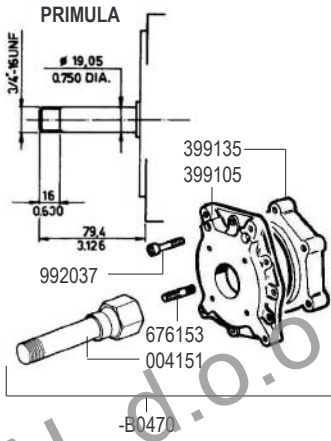

RICAMBI - SPARE PARTS - ERSATZTEILE - PIECES DETACHEES - REPUESTOS

- ADN 37-43-47
- ADN 54

Per versioni lente 2500 G/min. - For low speed version 2500 RPM

RICAMBI - SPARE PARTS - ERSATZTEILE - PIÈCES DETACHÉES - REPUESTOS

RICAMBI - SPARE PARTS - ERSATZTEILE - PIECES DETACHEES - REPUESTOS

- ADN 37-43-47
- ADN 54