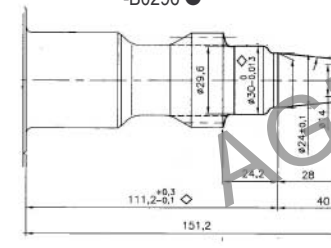

RICAMBI - SPARE PARTS - ERSATZTEILE - PIECES DETACHEES - REPUESTOS