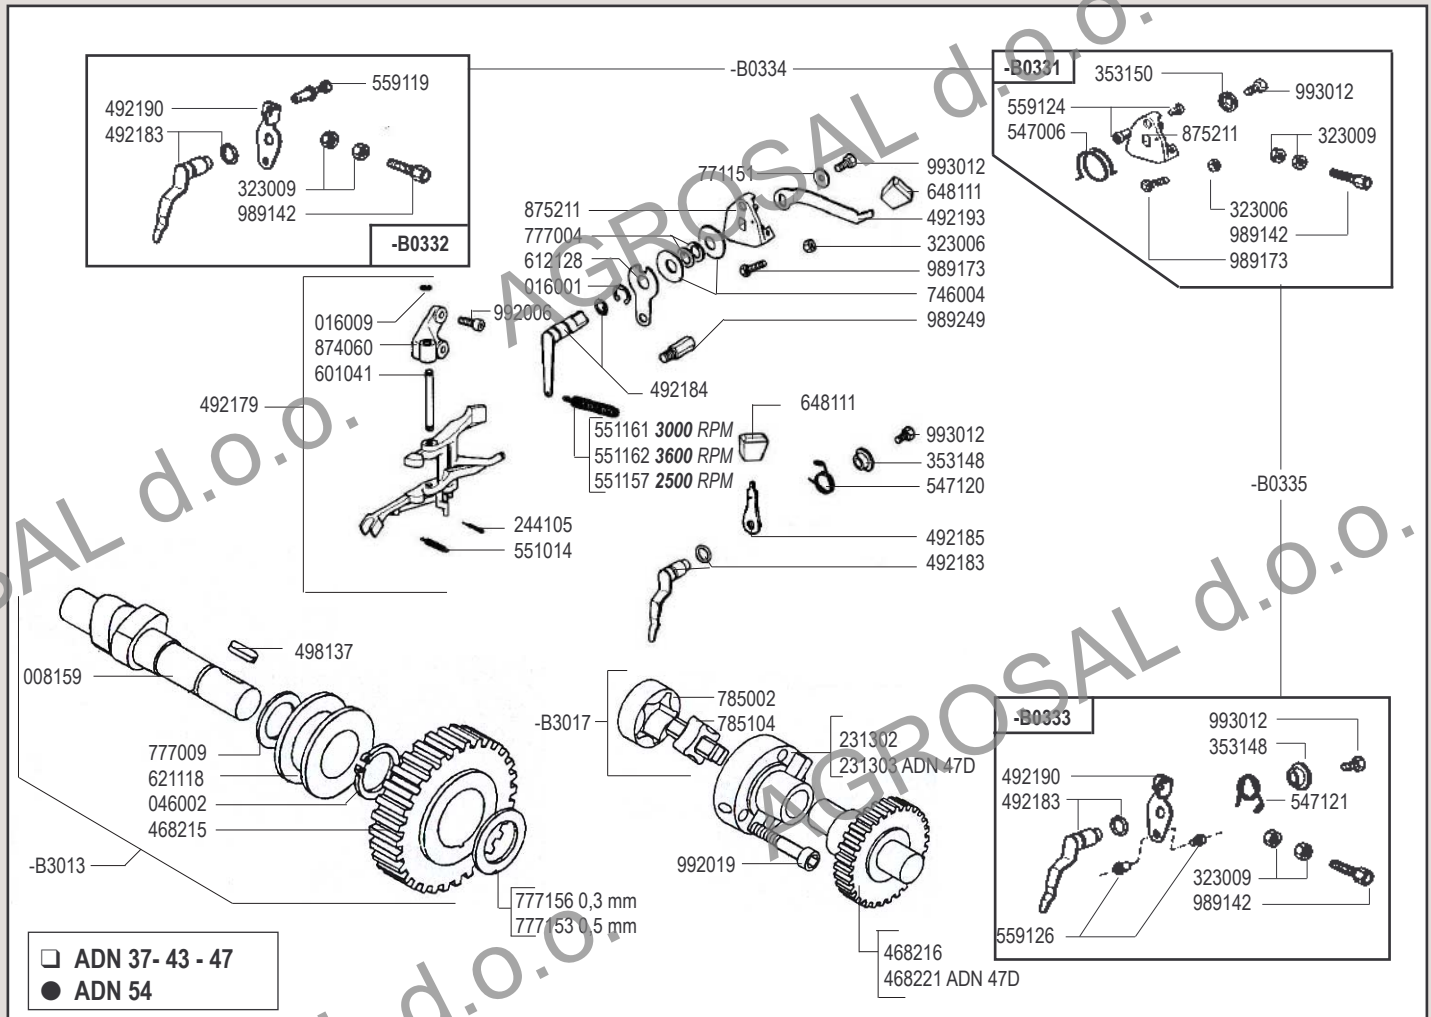

SHORT BLOCK:

ADN 37W -B3097 ● ADN 43W -B3098 ● ADN 47W -B3099 ● ADN47D -B3100 ● ADN 54W -B3101

RICAMBI - SPARE PARTS - ERSATZTEILE - PIECES DETACHEES - REPUESTOS

ADN 37 - 43 - 47

RICAMBI - SPARE PARTS - ERSATZTEILE - PIECES DETACHEES - REPUESTOS

ADN 54

- ADN 37 - 43 - 47
- ADN 54

RICAMBI - SPARE PARTS - ERSATZTEILE - PIECES DETACHEES - REPUESTOS

- ADN 37 - 43 - 47
- ADN 54

RICAMBI - SPARE PARTS - ERSATZTEILE - PIÈCES DETACHÉES - REPUESTOS

- ADN 37- 43 - 47
- ADN 54

RICAMBI - SPARE PARTS - ERSATZTEILE - PIECES DETACHEES - REPUESTOS

- ADN 37-43-47
- ADN 54

Per versioni lente 2500 G/min. - For low speed version 2500 RPM

RICAMBI - SPARE PARTS - ERSATZTEILE - PIÈCES DETACHÉES - REPUESTOS

RICAMBI - SPARE PARTS - ERSATZTEILE - PIECES DETACHEES - REPUESTOS

- ADN 37-43-47
- ADN 54