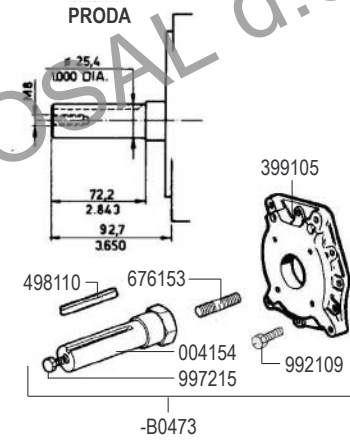

RICAMBI - SPARE PARTS - ERSATZTEILE - PIECES DETACHEES - REPUESTOS

- ADN 37-43-47
- ADN 54

Per versioni lente 2500 G/min. - For low speed version 2500 RPM

RICAMBI - SPARE PARTS - ERSATZTEILE - PIÈCES DETACHÉES - REPUESTOS

RICAMBI - SPARE PARTS - ERSATZTEILE - PIECES DETACHEES - REPUESTOS

- ADN 37-43-47
- ADN 54