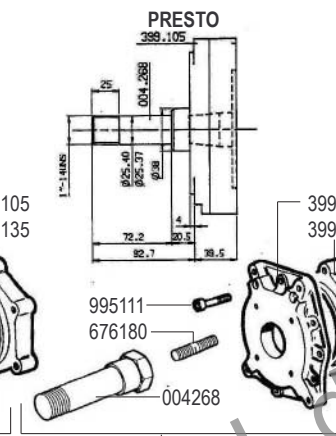

RICAMBI - SPARE PARTS - ERSATZTEILE - PIECES DETACHEES - REPUESTOS

- ADN 37-43-47
- ADN 54

Per versioni lente 2500 G/min. - For low speed version 2500 RPM

RICAMBI - SPARE PARTS - ERSATZTEILE - PIÈCES DETACHÉES - REPUESTOS

RICAMBI - SPARE PARTS - ERSATZTEILE - PIECES DETACHEES - REPUESTOS

- ADN 37-43-47
- ADN 54