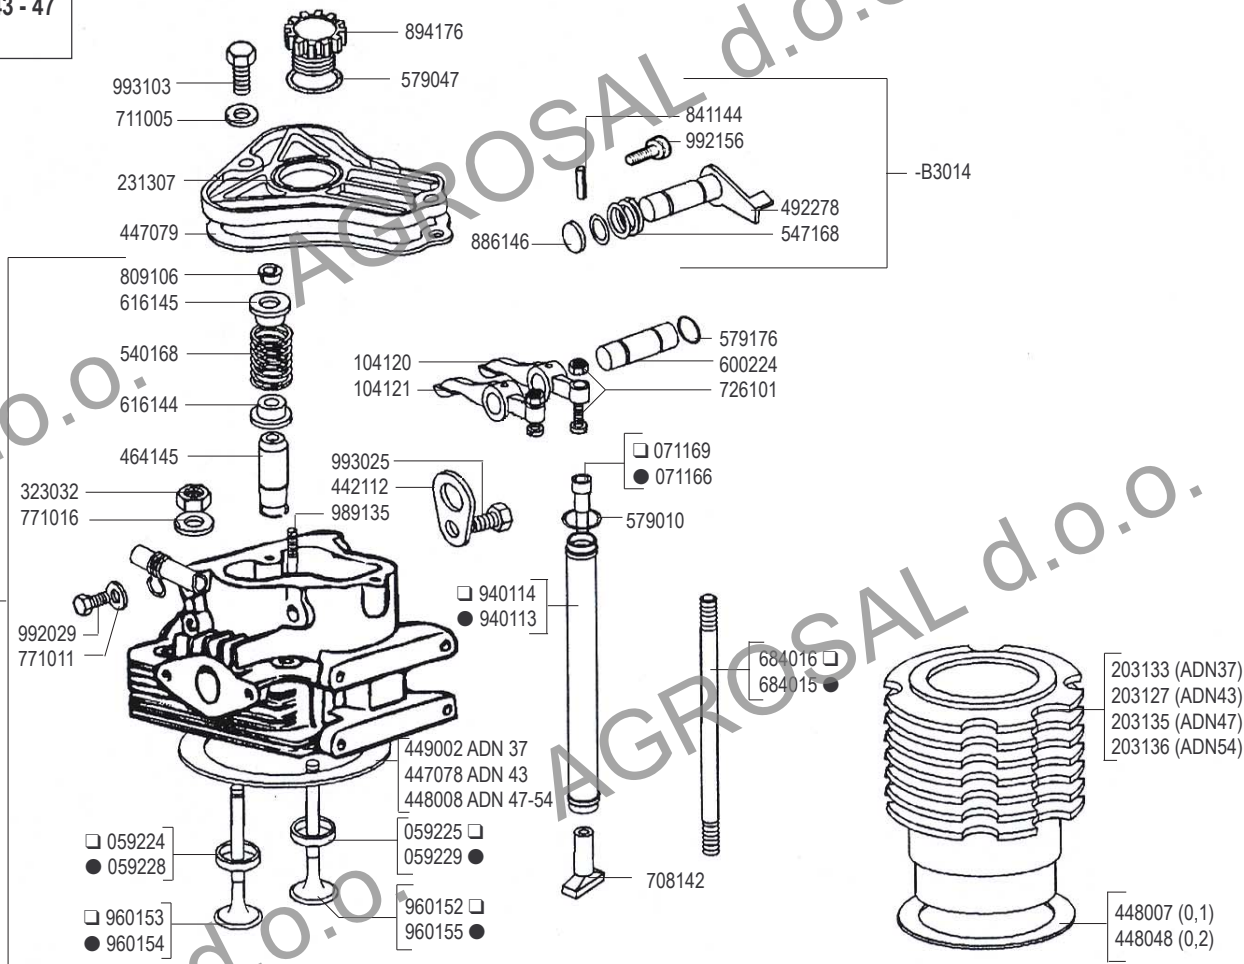

SHORT BLOCK:

ADN 37W -B3097 ● ADN 43W -B3098 ● ADN 47W -B3099 ● ADN47D -B3100 ● ADN 54W -B3101

RICAMBI - SPARE PARTS - ERSATZTEILE - PIECES DETACHEES - REPUESTOS

ADN 37 - 43 - 47

RICAMBI - SPARE PARTS - ERSATZTEILE - PIECES DETACHEES - REPUESTOS

ADN 54

- ADN 37 - 43 - 47
- ADN 54

RICAMBI - SPARE PARTS - ERSATZTEILE - PIECES DETACHEES - REPUESTOS

- ADN 37 - 43 - 47
- ADN 54

RICAMBI - SPARE PARTS - ERSATZTEILE - PIÈCES DETACHÉES - REPUESTOS

- ADN 37- 43 - 47
- ADN 54

RICAMBI - SPARE PARTS - ERSATZTEILE - PIECES DETACHEES - REPUESTOS

- ADN 37-43-47
- ADN 54

Per versioni lente 2500 G/min. - For low speed version 2500 RPM

RICAMBI - SPARE PARTS - ERSATZTEILE - PIÈCES DETACHÉES - REPUESTOS

RICAMBI - SPARE PARTS - ERSATZTEILE - PIECES DETACHEES - REPUESTOS

- ADN 37-43-47
- ADN 54