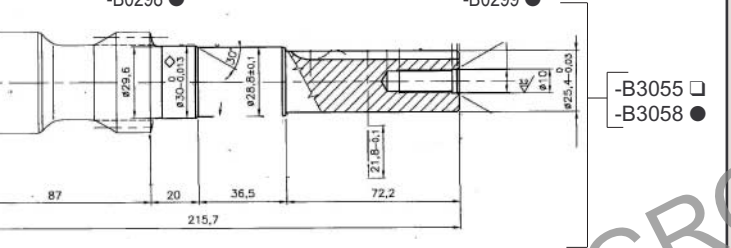

RICAMBI - SPARE PARTS - ERSATZTEILE - PIECES DETACHEES - REPUESTOS