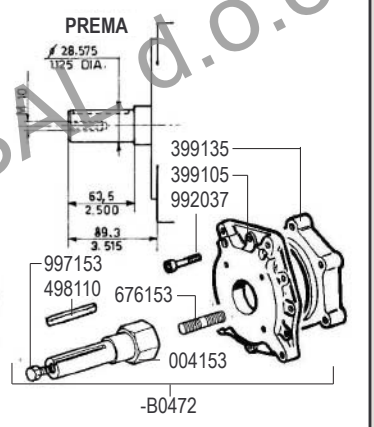

RICAMBI - SPARE PARTS - ERSATZTEILE - PIECES DETACHEES - REPUESTOS

- ADN 37-43-47
- ADN 54

Per versioni lente 2500 G/min. - For low speed version 2500 RPM

RICAMBI - SPARE PARTS - ERSATZTEILE - PIÈCES DETACHÉES - REPUESTOS

RICAMBI - SPARE PARTS - ERSATZTEILE - PIECES DETACHEES - REPUESTOS

- ADN 37-43-47
- ADN 54