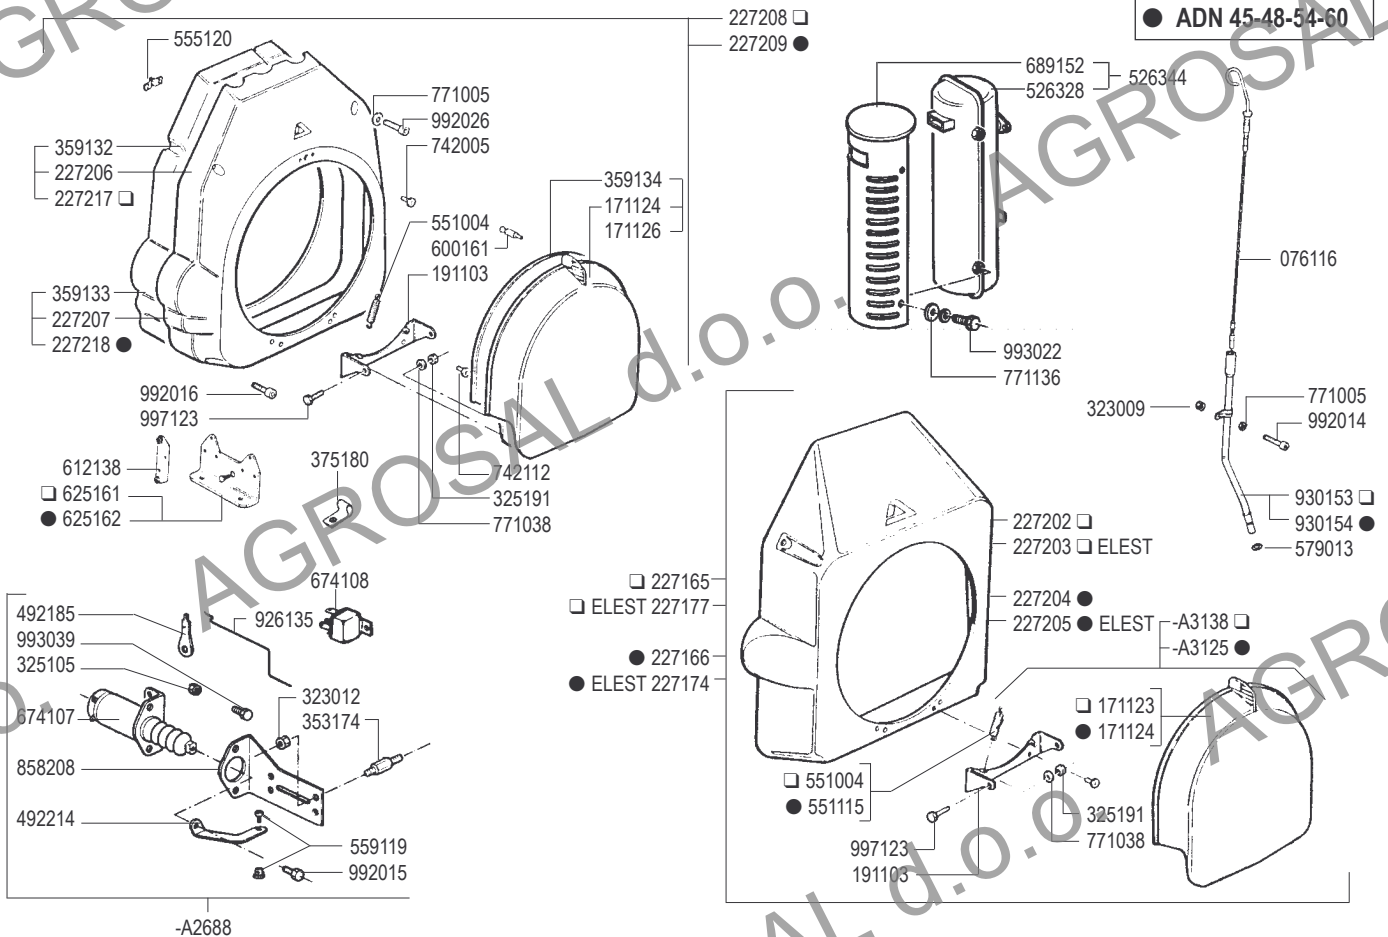

- ADN 37-43
- ADN 45-48-54-60

Per versioni lente 1500-1800-2400 G/min. - For low speed version 1500-1800-2400 RPM

**RICAMBI - SPARE PARTS - ERSATZTEILE - PIECES DETACHEES - REPUESTOS**

- ADN 37-43
- ADN 45-48-54-60

RICAMBI - SPARE PARTS - ERSATZTEILE - PIECES DETACHEES - REPUESTOS

- ADN 37-43
- ADN 45-48-54-60

**RICAMBI - SPARE PARTS - ERSATZTEILE - PIECES DETACHEES - REPUESTOS**

- ADN 37-43
- ADN 45-48-54-60

**RICAMBI - SPARE PARTS - ERSATZTEILE - PIECES DETACHEES - REPUESTOS**