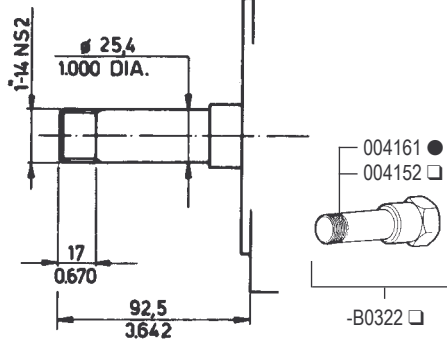

399174 (B&S D. 163,5) ADN 45-48-54-60

- ADN 37-43
- ADN 45-48-54-60

**PRENA**

**PRESSA**

**PRESTO**

**PRODA**

**PRISCO**

**RICAMBI - SPARE PARTS - ERSATZTEILE - PIECES DETACHEES - REPUESTOS**

Per versioni A13579 / -A6291  
A13578  
For Spec. N.-A5983  
-A5529

Per versioni -A5861  
-A5892  
For Spec. N.-A6049  
-A6255

Per versioni -A5538 / -A5532  
For Spec. N.-A5149 / -A5502

Per versioni -A5712 / -A5973  
For Spec. N.-A5761