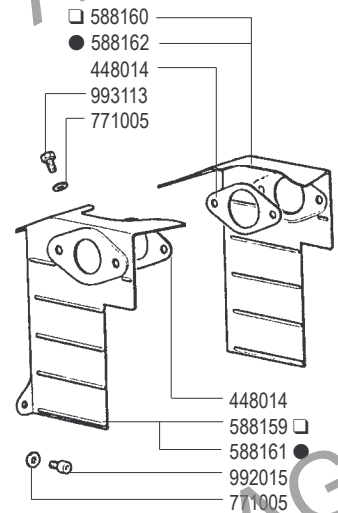

## ADN W - VW

ADN Testa nuova dal N 2260001 - ADN New type cylinder head from Serial N 2260001

cod. -B0369 SHORT BLOCK ADN 37 W  
 cod. -B0371 SHORT BLOCK ADN 43 W  
 cod. -B0373 SHORT BLOCK ADN 45 W

cod. -B0374 SHORT BLOCK ADN 48 W  
 cod. -B0375 SHORT BLOCK ADN 54 W

- ADN 37-43
- ADN 45-48-54-60

**RICAMBI - SPARE PARTS - ERSATZTEILE - PIECES DETACHEES - REPUESTOS**

- ADN 37-43
- ADN 45-48-54-60

RICAMBI - SPARE PARTS - ERSATZTEILE - PIECES DETACHEES - REPUESTOS

- ADN 37-43
- ADN 45-48-54-60

- 227178
- 227136 Dx
- 227135 Sx
- 227176 Sx con foro isp with inspection

- 992027
- 771006
- 120125
- 063111

**RICAMBI - SPARE PARTS - ERSATZTEILE - PIECES DETACHEES - REPUESTOS**

**RICAMBI - SPARE PARTS - ERSATZTEILE - PIECES DETACHEES - REPUESTOS**

RICAMBI - SPARE PARTS - ERSATZTEILE - PIECES DETACHEES - REPUESTOS

- ADN 37-43
- ADN 45-48-54-60

**RICAMBI - SPARE PARTS - ERSATZTEILE - PIECES DETACHEES - REPUESTOS**

- ADN 37-43
- ADN 45-48-54-60

**RICAMBI - SPARE PARTS - ERSATZTEILE - PIECES DETACHEES - REPUESTOS**