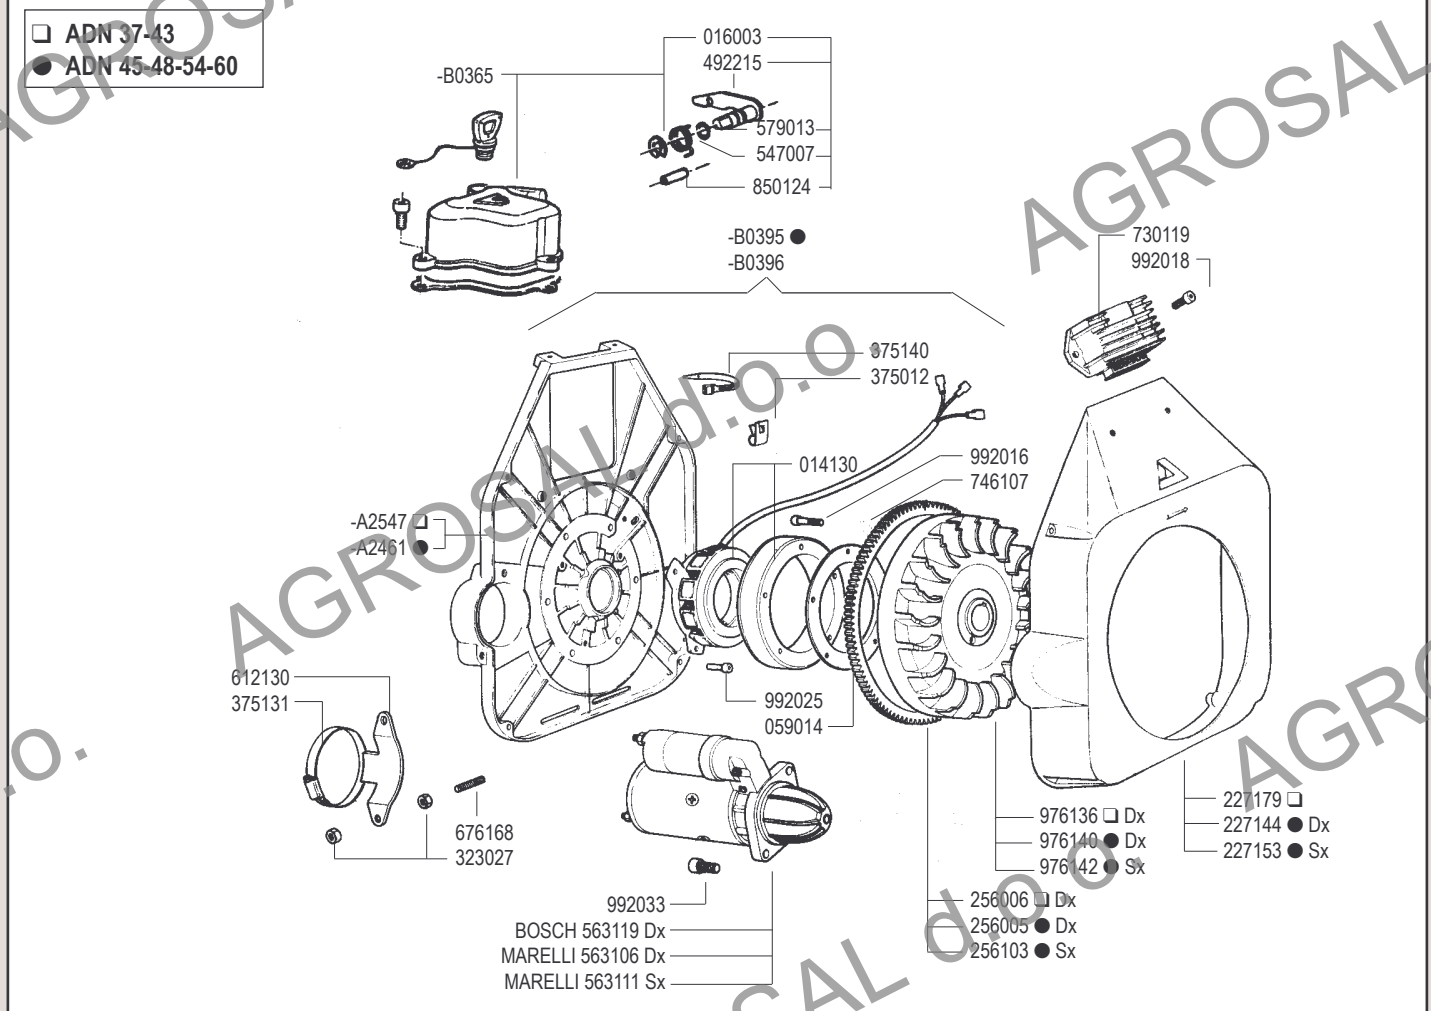

- 227178
- 227136 Dx
- 227135 Sx
- 227176 Sx con foro isp with inspection

- 992027
- 771006
- 120125
- 063111

**RICAMBI - SPARE PARTS - ERSATZTEILE - PIECES DETACHEES - REPUESTOS**

**RICAMBI - SPARE PARTS - ERSATZTEILE - PIECES DETACHEES - REPUESTOS**

- ADN 37-43
- ADN 45-48-54-60

Per versioni lente 1500-1800-2400 G/min. - For low speed version 1500-1800-2400 RPM

**RICAMBI - SPARE PARTS - ERSATZTEILE - PIECES DETACHEES - REPUESTOS**

- ADN 37-43
- ADN 45-48-54-60