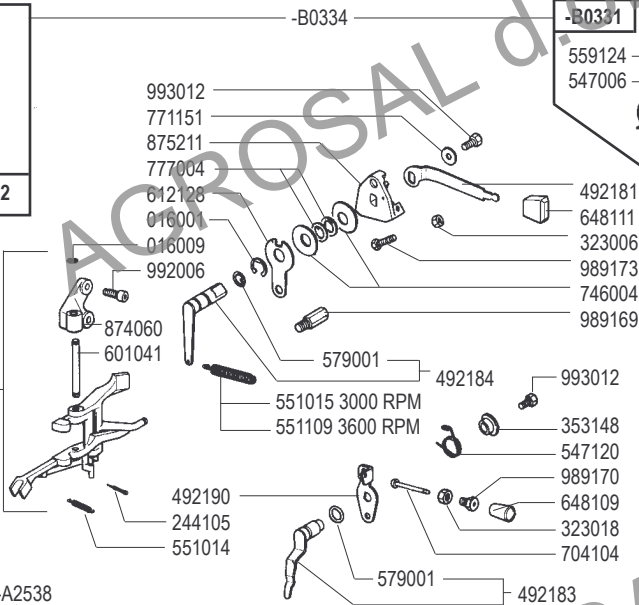

## ADN W - VW

ADN Testa nuova dal N 2260001 - ADN New type cylinder head from Serial N 2260001

cod. -B0369 SHORT BLOCK ADN 37 W  
 cod. -B0371 SHORT BLOCK ADN 43 W  
 cod. -B0373 SHORT BLOCK ADN 45 W

cod. -B0374 SHORT BLOCK ADN 48 W  
 cod. -B0375 SHORT BLOCK ADN 54 W

- ADN 37-43
- ADN 45-48-54-60

**RICAMBI - SPARE PARTS - ERSATZTEILE - PIECES DETACHEES - REPUESTOS**

- ADN 37-43
- ADN 45-48-54-60

RICAMBI - SPARE PARTS - ERSATZTEILE - PIECES DETACHEES - REPUESTOS

- ADN 37-43
- ADN 45-48-54-60

- 227178
- 227136 Dx
- 227135 Sx
- 227176 Sx con foro isp with inspection

- 992027
- 771006
- 120125
- 063111

**RICAMBI - SPARE PARTS - ERSATZTEILE - PIECES DETACHEES - REPUESTOS**

**RICAMBI - SPARE PARTS - ERSATZTEILE - PIECES DETACHEES - REPUESTOS**

- ADN 37-43
- ADN 45-48-54-60

Per versioni lente 1500-1800-2400 G/min. - For low speed version 1500-1800-2400 RPM

**RICAMBI - SPARE PARTS - ERSATZTEILE - PIECES DETACHEES - REPUESTOS**

- ADN 37-43
- ADN 45-48-54-60