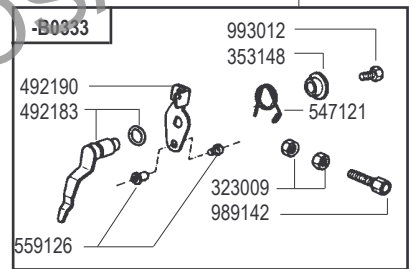

## ADN W - VW

ADN Testa nuova dal N 2260001 - ADN New type cylinder head from Serial N 2260001

cod. -B0369 SHORT BLOCK ADN 37 W  
 cod. -B0371 SHORT BLOCK ADN 43 W  
 cod. -B0373 SHORT BLOCK ADN 45 W

cod. -B0374 SHORT BLOCK ADN 48 W  
 cod. -B0375 SHORT BLOCK ADN 54 W

- ADN 37-43
- ADN 45-48-54-60

**RICAMBI - SPARE PARTS - ERSATZTEILE - PIECES DETACHEES - REPUESTOS**

- ADN 37-43
- ADN 45-48-54-60

RICAMBI - SPARE PARTS - ERSATZTEILE - PIECES DETACHEES - REPUESTOS

- ADN 37-43
- ADN 45-48-54-60

- ADN 37-43
- ADN 45-48-54-60

Per versioni lente 1500-1800-2400 G/min. - For low speed version 1500-1800-2400 RPM

**RICAMBI - SPARE PARTS - ERSATZTEILE - PIECES DETACHEES - REPUESTOS**

- ADN 37-43
- ADN 45-48-54-60