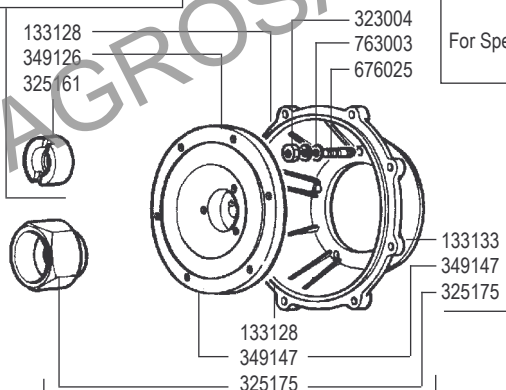

399174 (B&S D. 163,5) ADN 45-48-54-60

- ADN 37-43
- ADN 45-48-54-60

**PRENA**

**PRESSA**

**PRESTO**

**PRODA**

**PRISCO**

**RICAMBI - SPARE PARTS - ERSATZTEILE - PIECES DETACHEES - REPUESTOS**

Per versioni A13579 / -A6291  
A13578  
For Spec. N.-A5983  
-A5529

Per versioni -A5861  
-A5892  
For Spec. N.-A6049  
-A6255

Per versioni -A5538 / -A5532  
For Spec. N.-A5149 / -A5502

Per versioni -A5712 / -A5973  
For Spec. N.-A5761