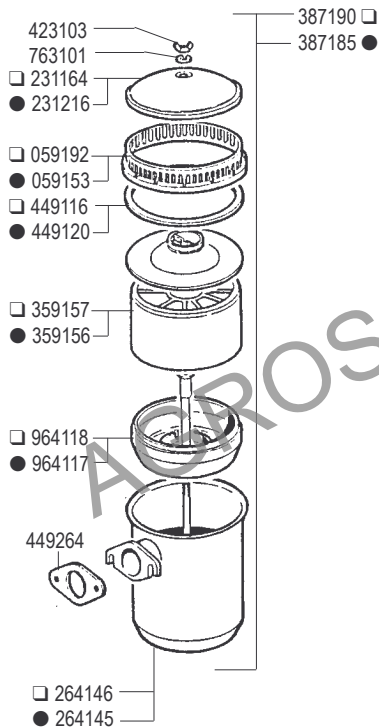

## ADN W - VW

ADN Testa nuova dal N 2260001 - ADN New type cylinder head from Serial N 2260001

cod. -B0369 SHORT BLOCK ADN 37 W  
 cod. -B0371 SHORT BLOCK ADN 43 W  
 cod. -B0373 SHORT BLOCK ADN 45 W

cod. -B0374 SHORT BLOCK ADN 48 W  
 cod. -B0375 SHORT BLOCK ADN 54 W

- ADN 37-43
- ADN 45-48-54-60

**RICAMBI - SPARE PARTS - ERSATZTEILE - PIECES DETACHEES - REPUESTOS**

- ADN 37-43
- ADN 45-48-54-60

RICAMBI - SPARE PARTS - ERSATZTEILE - PIECES DETACHEES - REPUESTOS

- ADN 37-43
- ADN 45-48-54-60

- 227178
- 227136 Dx
- 227135 Sx
- 227176 Sx con foro isp with inspection

- 992027
- 771006
- 120125
- 063111

**RICAMBI - SPARE PARTS - ERSATZTEILE - PIECES DETACHEES - REPUESTOS**

**RICAMBI - SPARE PARTS - ERSATZTEILE - PIECES DETACHEES - REPUESTOS**

- ADN 37-43
- ADN 45-48-54-60

Per versioni lente 1500-1800-2400 G/min. - For low speed version 1500-1800-2400 RPM

**RICAMBI - SPARE PARTS - ERSATZTEILE - PIECES DETACHEES - REPUESTOS**

- ADN 37-43
- ADN 45-48-54-60