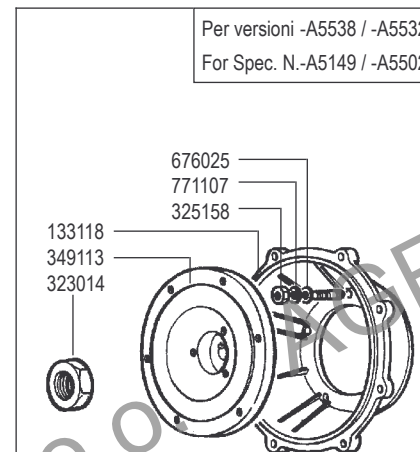

RICAMBI - SPARE PARTS - ERSATZTEILE - PIECES DETACHEES - REPUESTOS

- ADN 37-43
- ADN 45-48-54-60

**RICAMBI - SPARE PARTS - ERSATZTEILE - PIECES DETACHEES - REPUESTOS**

- ADN 37-43
- ADN 45-48-54-60

**RICAMBI - SPARE PARTS - ERSATZTEILE - PIECES DETACHEES - REPUESTOS**

399174 (B&S D. 163,5) ADN 45-48-54-60

- ADN 37-43
- ADN 45-48-54-60

**PRENA**

**PRESSA**

**PRESTO**

**PRODA**

**PRISCO**

**RICAMBI - SPARE PARTS - ERSATZTEILE - PIECES DETACHEES - REPUESTOS**

Per versioni A13579 / -A6291  
A13578  
For Spec. N.-A5983  
-A5529

Per versioni -A5861  
-A5892  
For Spec. N.-A6049  
-A6255

Per versioni -A5538 / -A5532  
For Spec. N.-A5149 / -A5502

Per versioni -A5712 / -A5973  
For Spec. N.-A5761