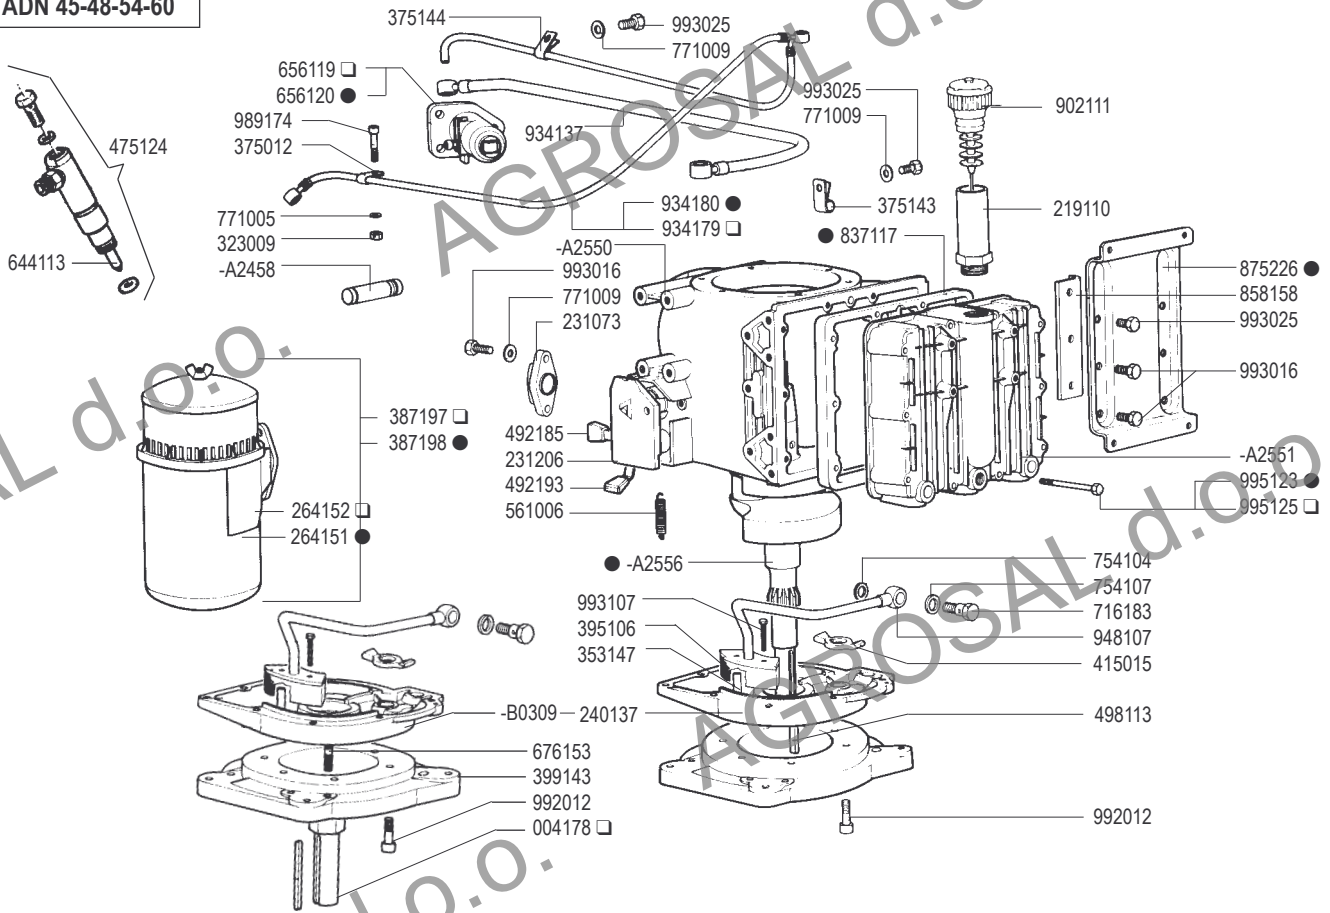

- ADN 37-43
- ADN 45-48-54-60

Per versioni lente 1500-1800-2400 G/min. - For low speed version 1500-1800-2400 RPM

**RICAMBI - SPARE PARTS - ERSATZTEILE - PIECES DETACHEES - REPUESTOS**

- ADN 37-43
- ADN 45-48-54-60

RICAMBI - SPARE PARTS - ERSATZTEILE - PIECES DETACHEES - REPUESTOS

- ADN 37-43
- ADN 45-48-54-60

**RICAMBI - SPARE PARTS - ERSATZTEILE - PIECES DETACHEES - REPUESTOS**

- ADN 37-43
- ADN 45-48-54-60

**RICAMBI - SPARE PARTS - ERSATZTEILE - PIECES DETACHEES - REPUESTOS**