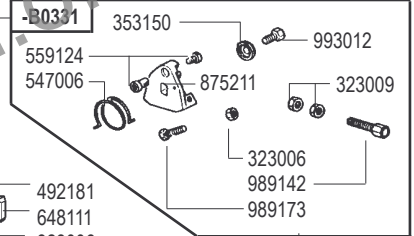

- ADN 37-43
- ADN 45-48-54-60

**RICAMBI - SPARE PARTS - ERSATZTEILE - PIECES DETACHEES - REPUESTOS**

- ADN 37-43
- ADN 45-48-54-60

RICAMBI - SPARE PARTS - ERSATZTEILE - PIECES DETACHEES - REPUESTOS

- ADN 37-43
- ADN 45-48-54-60

- ADN 37-43
- ADN 45-48-54-60

Per versioni lente 1500-1800-2400 G/min. - For low speed version 1500-1800-2400 RPM

**RICAMBI - SPARE PARTS - ERSATZTEILE - PIECES DETACHEES - REPUESTOS**

- ADN 37-43
- ADN 45-48-54-60