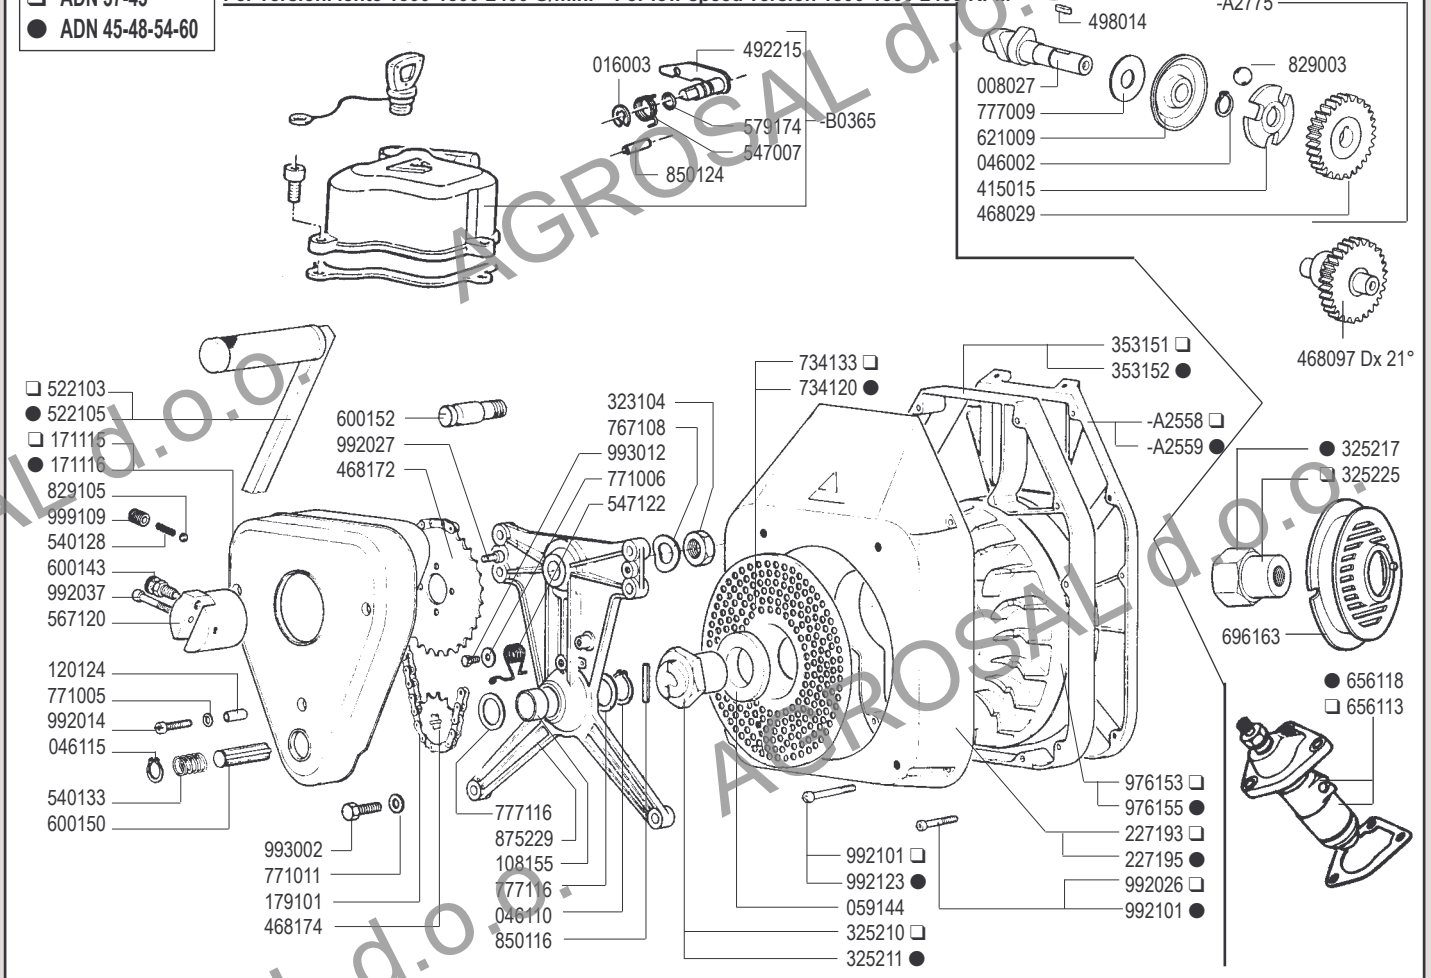

- 227178
- 227136 Dx
- 227135 Sx
- 227176 Sx con foro isp with inspection

- 992027
- 771006
- 120125
- 063111

**RICAMBI - SPARE PARTS - ERSATZTEILE - PIECES DETACHEES - REPUESTOS**

**RICAMBI - SPARE PARTS - ERSATZTEILE - PIECES DETACHEES - REPUESTOS**

- ADN 37-43
- ADN 45-48-54-60

Per versioni lente 1500-1800-2400 G/min. - For low speed version 1500-1800-2400 RPM

**RICAMBI - SPARE PARTS - ERSATZTEILE - PIECES DETACHEES - REPUESTOS**

- ADN 37-43
- ADN 45-48-54-60