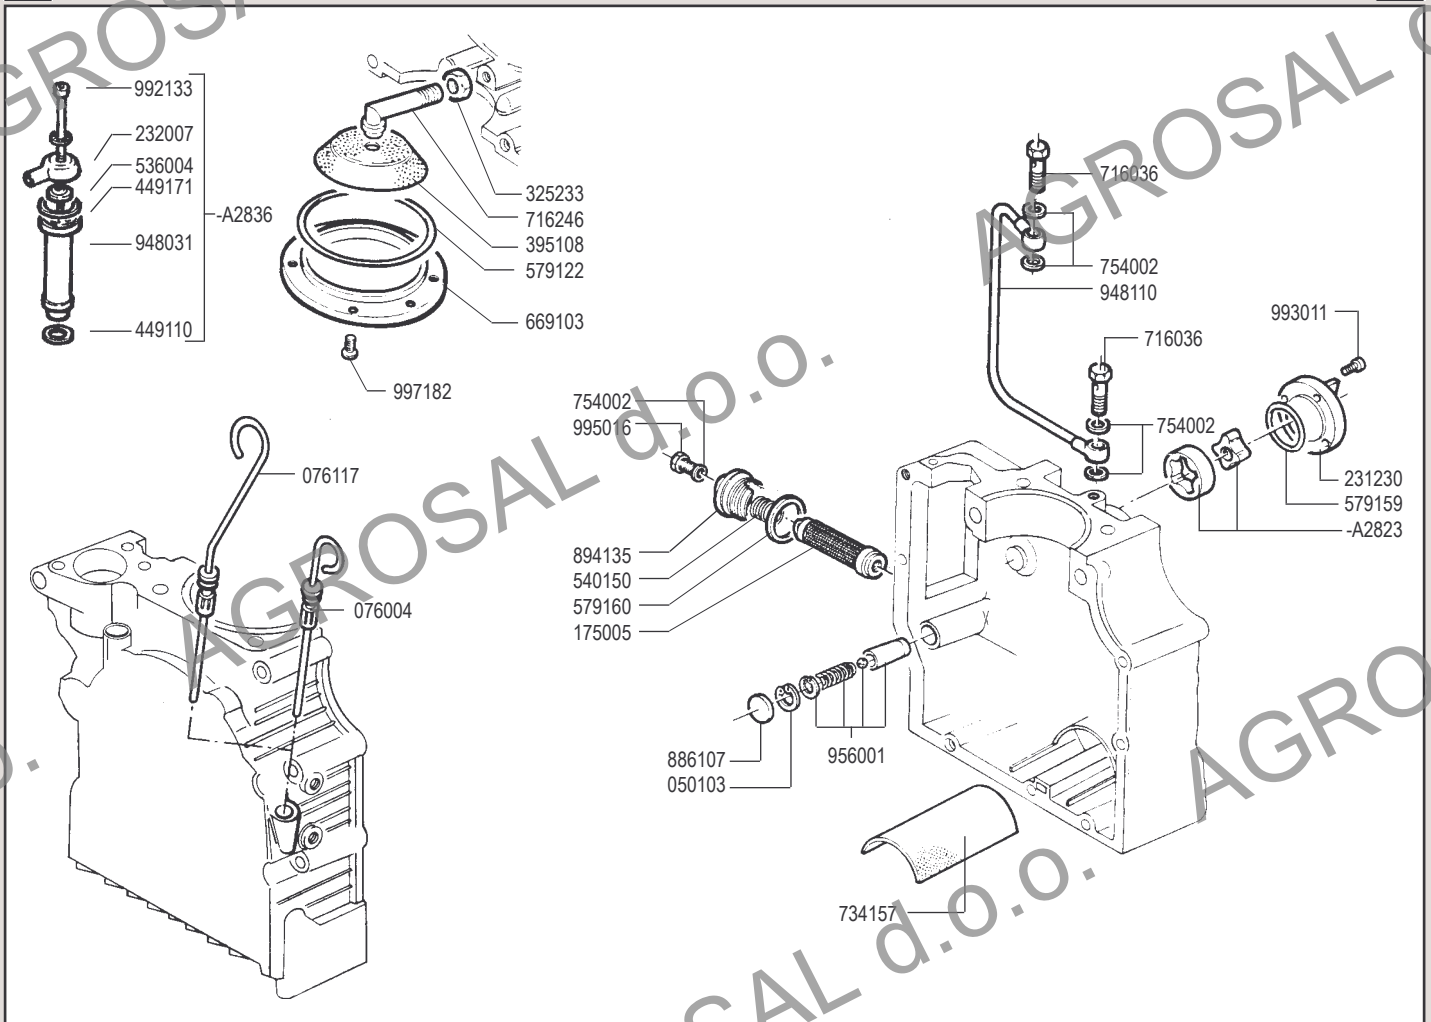

# ADX 300 - 370

cod. -B0006 SHORT BLOCK ADX 300  
 cod. -B0027 SHORT BLOCK ADX 370

**RICAMBI - SPARE PARTS - ERSATZTEILE - PIECES DETACHEES - REPUESTOS**

AGROSAL d.o.o.

RICAMBI - SPARE PARTS - ERSATZTEILE - PIECES DETACHEES - REPUESTOS

**RICAMBI - SPARE PARTS - ERSATZTEILE - PIECES DETACHEES - REPUESTOS**

**RICAMBI - SPARE PARTS - ERSATZTEILE - PIECES DETACHEES - REPUESTOS**

Valido dal N 24646  
From engine Serial N 24646

RICAMBI - SPARE PARTS - ERSATZTEILE - PIECES DETACHEES - REPUESTOS