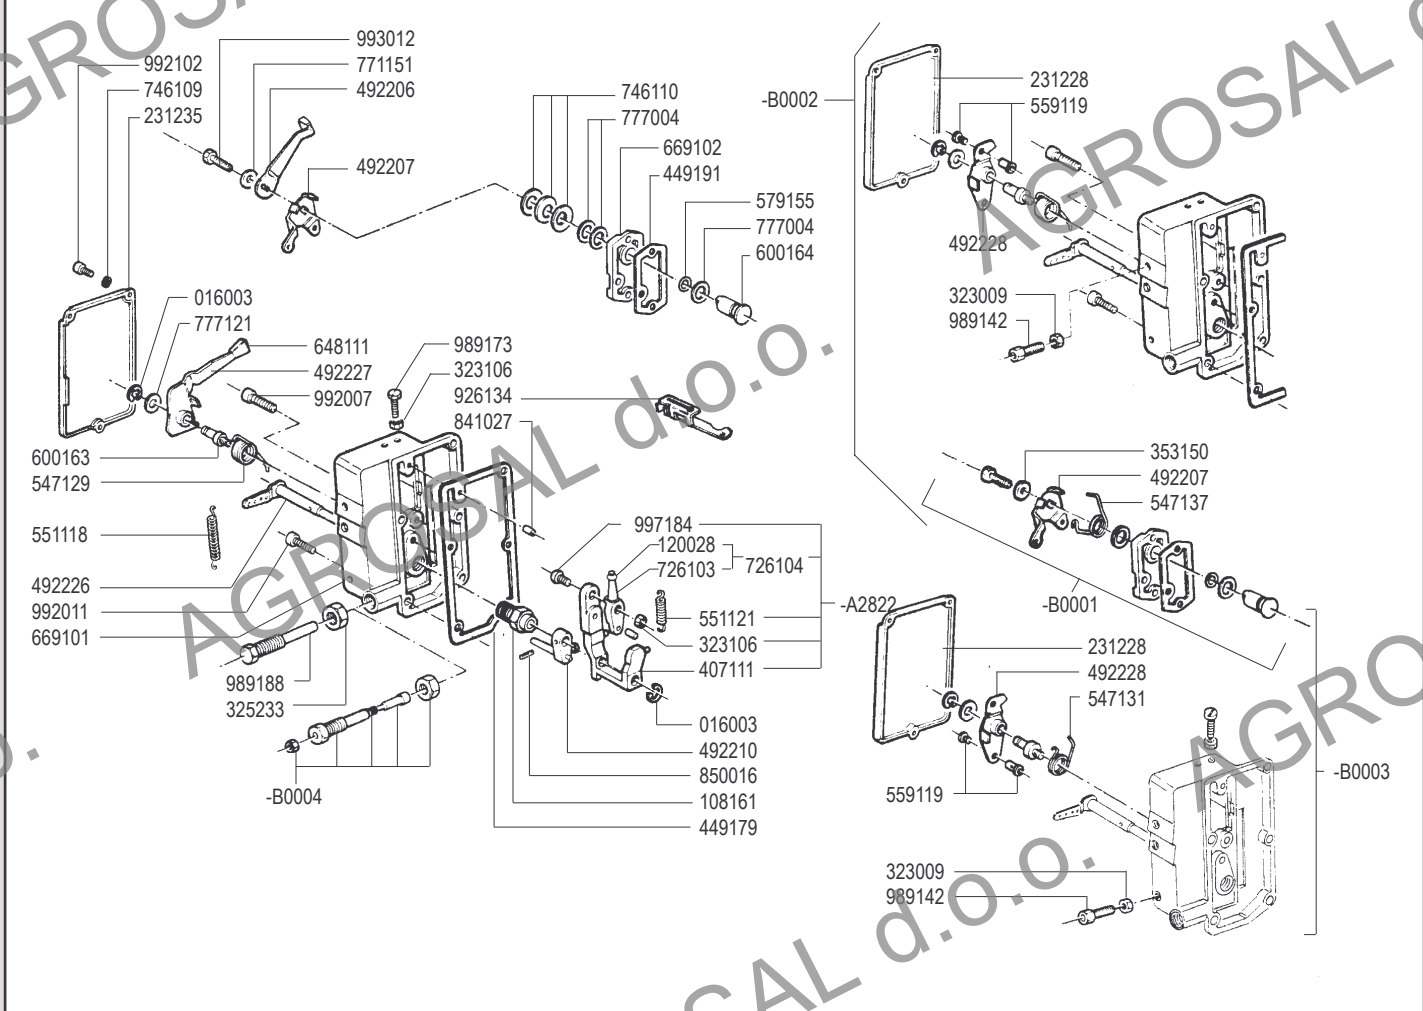

RICAMBI - SPARE PARTS - ERSATZTEILE - PIECES DETACHEES - REPUESTOS