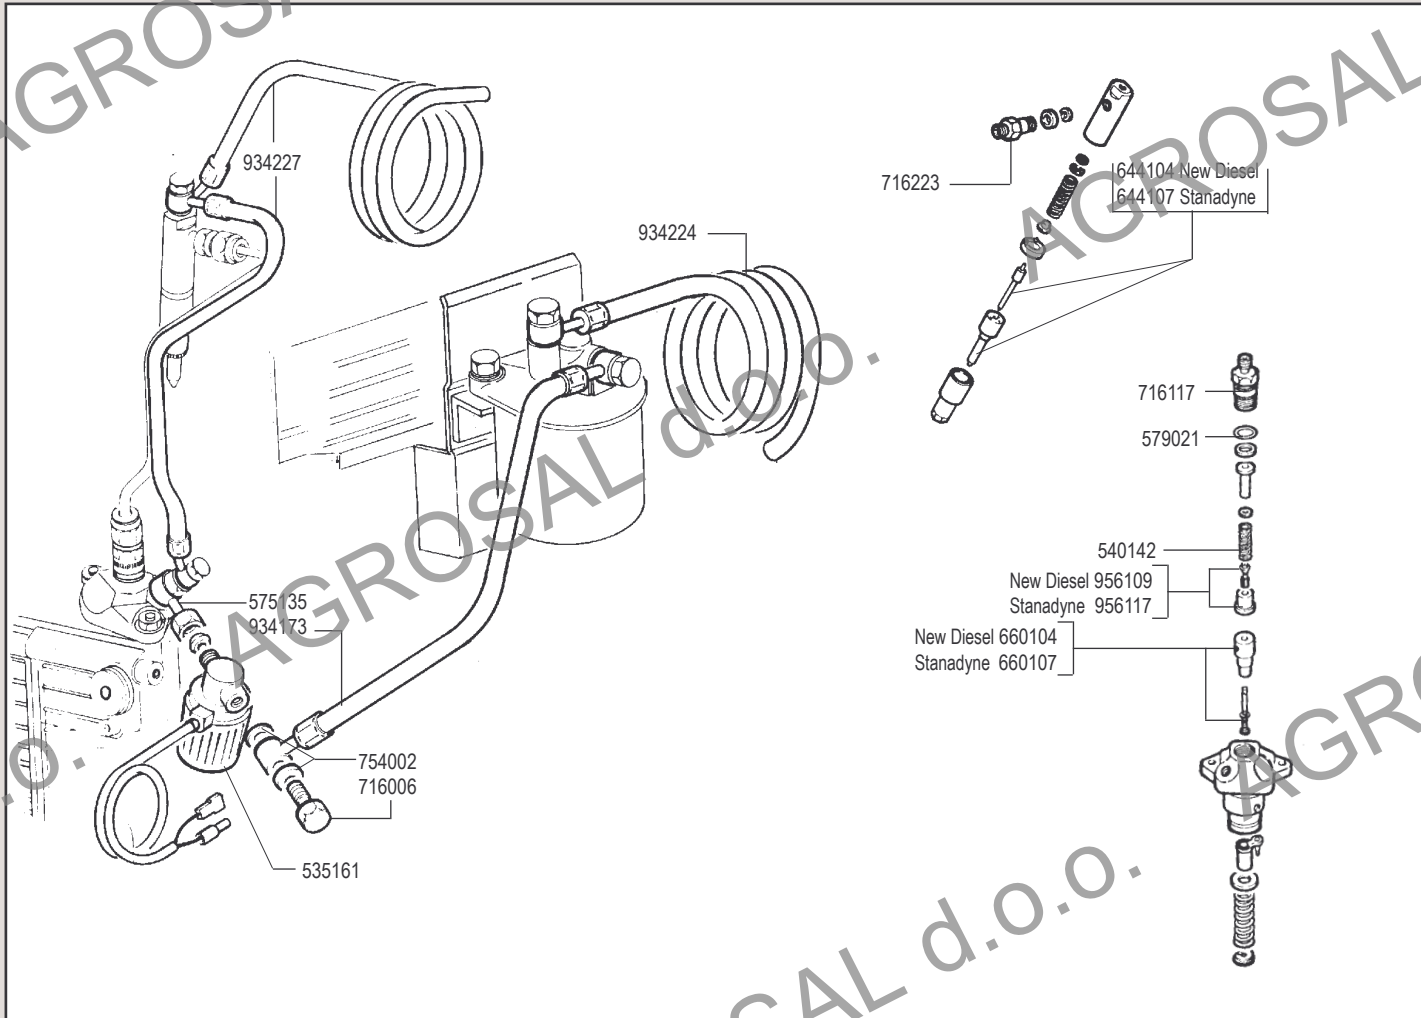

# ADX 300 - 370

cod. -B0006 SHORT BLOCK ADX 300  
 cod. -B0027 SHORT BLOCK ADX 370

**RICAMBI - SPARE PARTS - ERSATZTEILE - PIECES DETACHEES - REPUESTOS**

AGROSAL d.o.o.

RICAMBI - SPARE PARTS - ERSATZTEILE - PIECES DETACHEES - REPUESTOS

**RICAMBI - SPARE PARTS - ERSATZTEILE - PIECES DETACHEES - REPUESTOS**

**RICAMBI - SPARE PARTS - ERSATZTEILE - PIECES DETACHEES - REPUESTOS**

Valido dal N 24646  
From engine Serial N 24646

RICAMBI - SPARE PARTS - ERSATZTEILE - PIECES DETACHEES - REPUESTOS