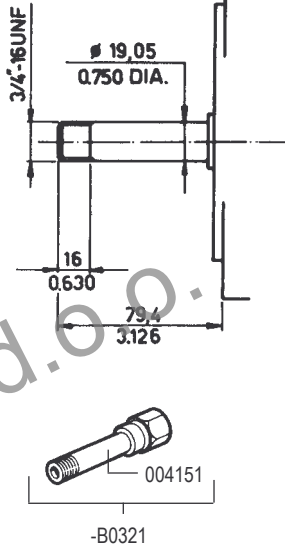

PRIMULA

PRISMA

PRIMO

RICAMBI - SPARE PARTS - ERSATZTEILE - PIECES DETACHEES - REPUESTOS

PRESTO

PRESSA

PRODA

PRISCO