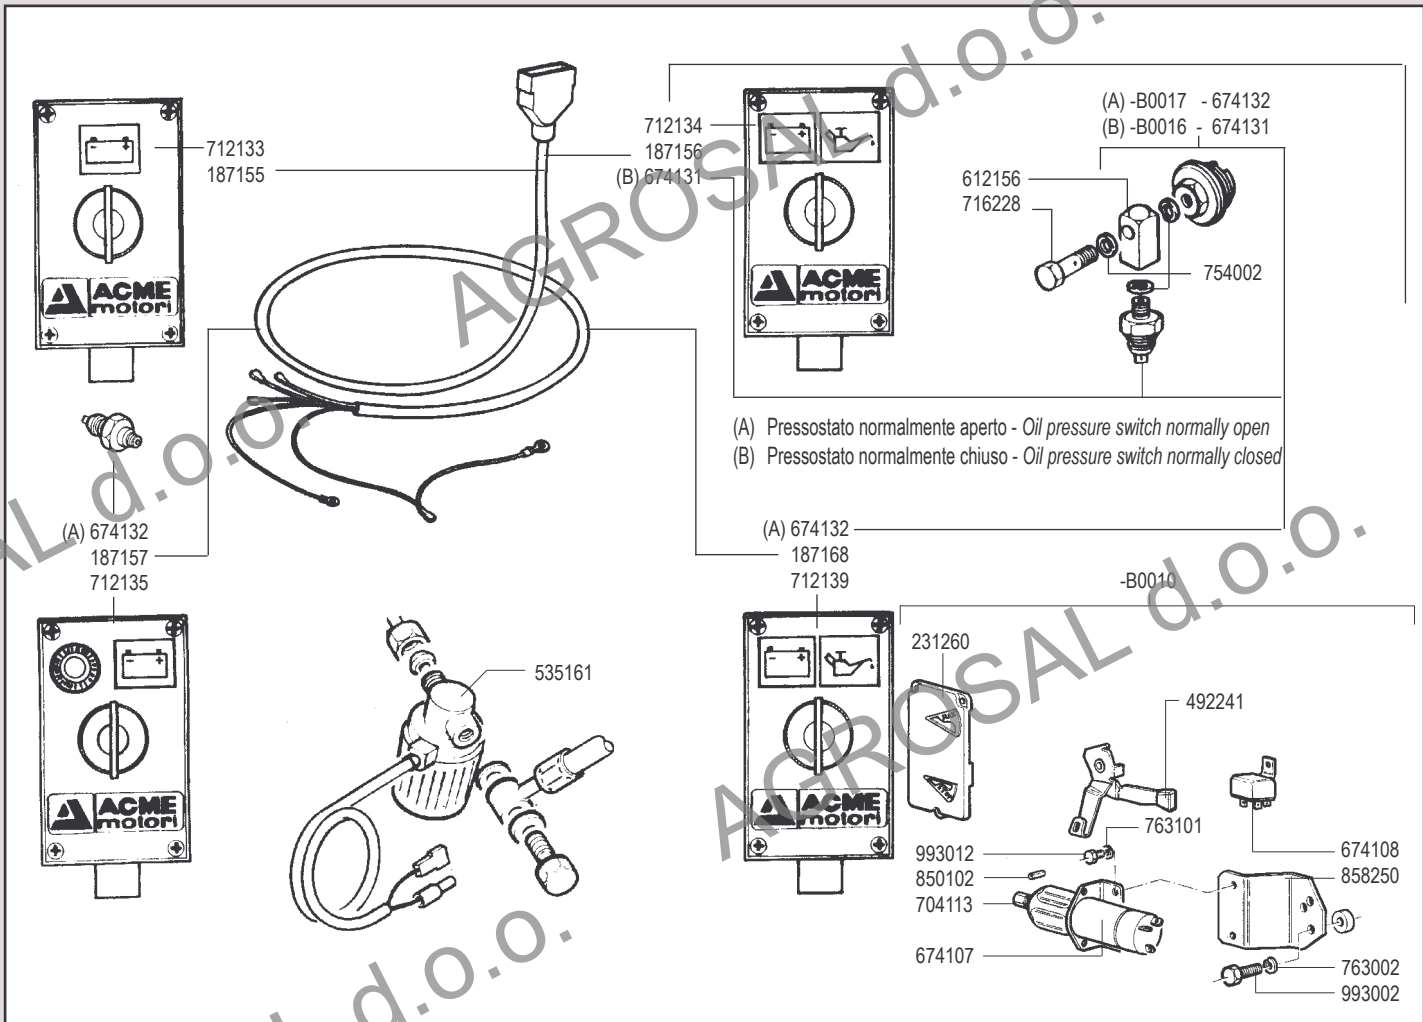

# ADX 300 - 370

cod. -B0006 SHORT BLOCK ADX 300  
 cod. -B0027 SHORT BLOCK ADX 370

**RICAMBI - SPARE PARTS - ERSATZTEILE - PIECES DETACHEES - REPUESTOS**

AGROSAL d.o.o.

RICAMBI - SPARE PARTS - ERSATZTEILE - PIECES DETACHEES - REPUESTOS

**RICAMBI - SPARE PARTS - ERSATZTEILE - PIECES DETACHEES - REPUESTOS**

**RICAMBI - SPARE PARTS - ERSATZTEILE - PIECES DETACHEES - REPUESTOS**

Valido dal N 24646  
From engine Serial N 24646

RICAMBI - SPARE PARTS - ERSATZTEILE - PIECES DETACHEES - REPUESTOS