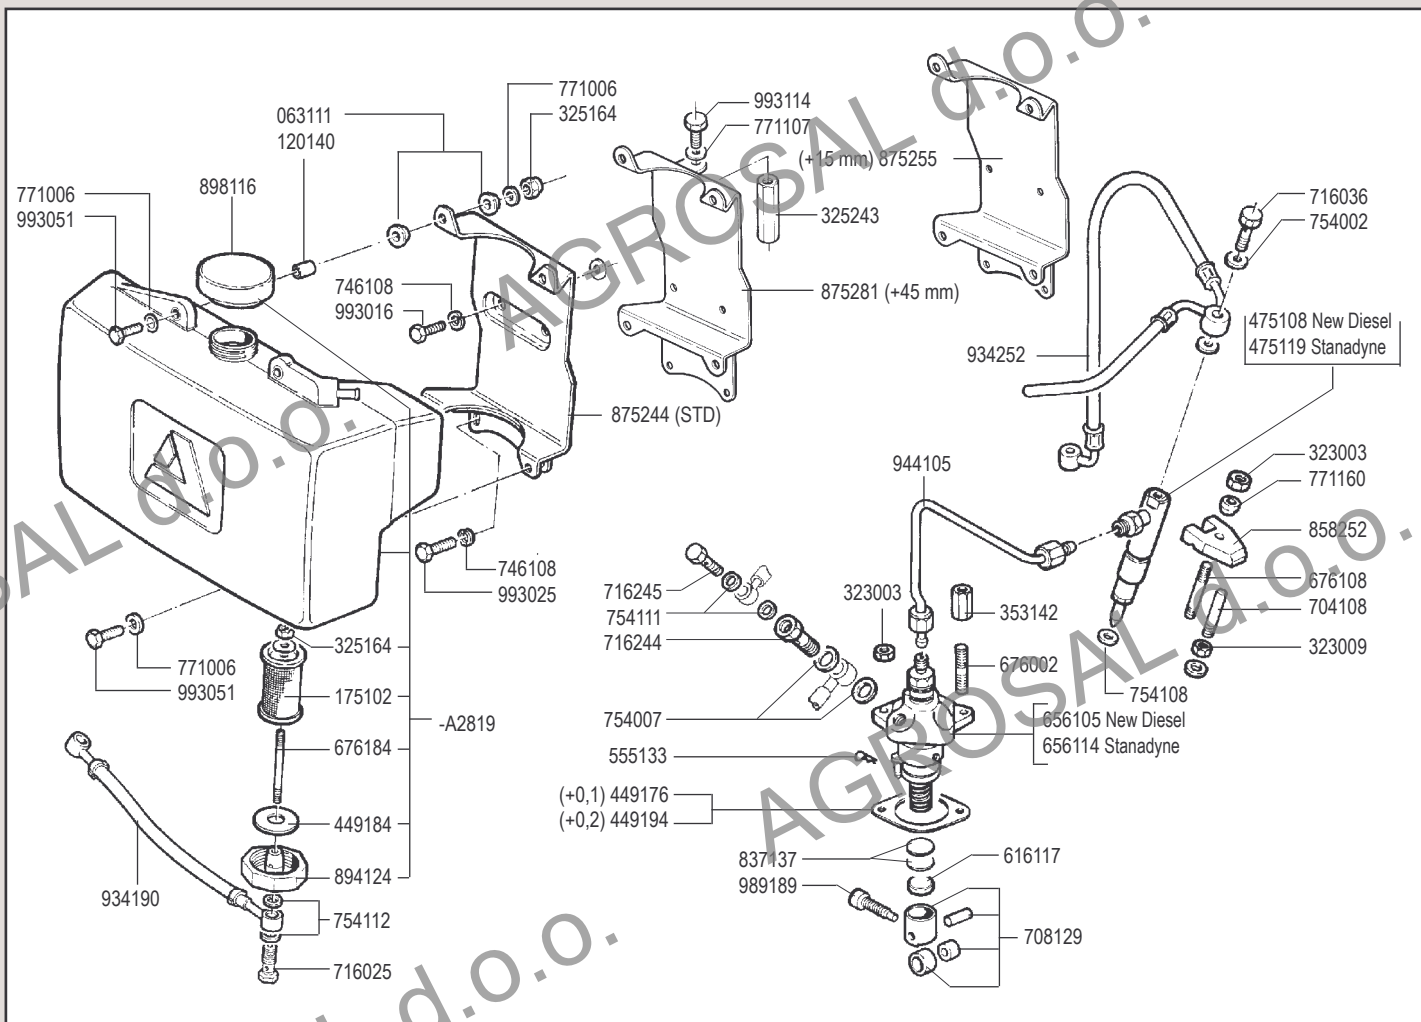

# ADX 300 - 370

cod. -B0006 SHORT BLOCK ADX 300  
 cod. -B0027 SHORT BLOCK ADX 370

**RICAMBI - SPARE PARTS - ERSATZTEILE - PIECES DETACHEES - REPUESTOS**

AGROSAL d.o.o.

RICAMBI - SPARE PARTS - ERSATZTEILE - PIECES DETACHEES - REPUESTOS

**RICAMBI - SPARE PARTS - ERSATZTEILE - PIECES DETACHEES - REPUESTOS**

**RICAMBI - SPARE PARTS - ERSATZTEILE - PIECES DETACHEES - REPUESTOS**

Valido dal N 24646  
From engine Serial N 24646

RICAMBI - SPARE PARTS - ERSATZTEILE - PIECES DETACHEES - REPUESTOS