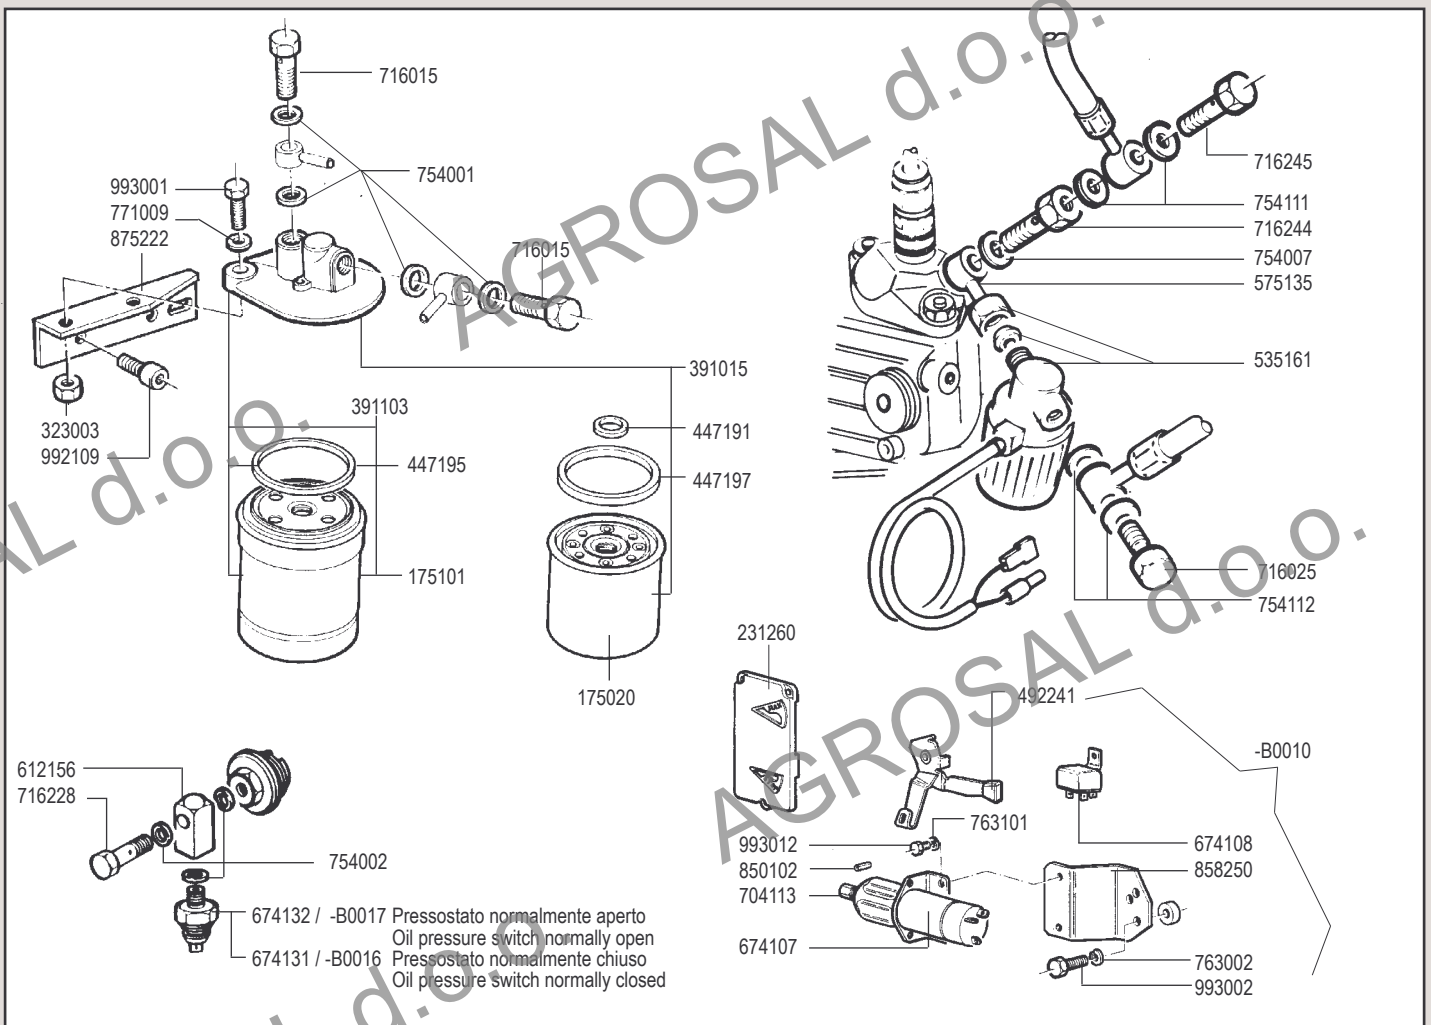

# ADX 300 - 370

cod. -B0006 SHORT BLOCK ADX 300  
 cod. -B0027 SHORT BLOCK ADX 370

**RICAMBI - SPARE PARTS - ERSATZTEILE - PIECES DETACHEES - REPUESTOS**

AGROSAL d.o.o.

RICAMBI - SPARE PARTS - ERSATZTEILE - PIECES DETACHEES - REPUESTOS

**RICAMBI - SPARE PARTS - ERSATZTEILE - PIECES DETACHEES - REPUESTOS**

**RICAMBI - SPARE PARTS - ERSATZTEILE - PIECES DETACHEES - REPUESTOS**

Valido dal N 24646  
From engine Serial N 24646

RICAMBI - SPARE PARTS - ERSATZTEILE - PIECES DETACHEES - REPUESTOS