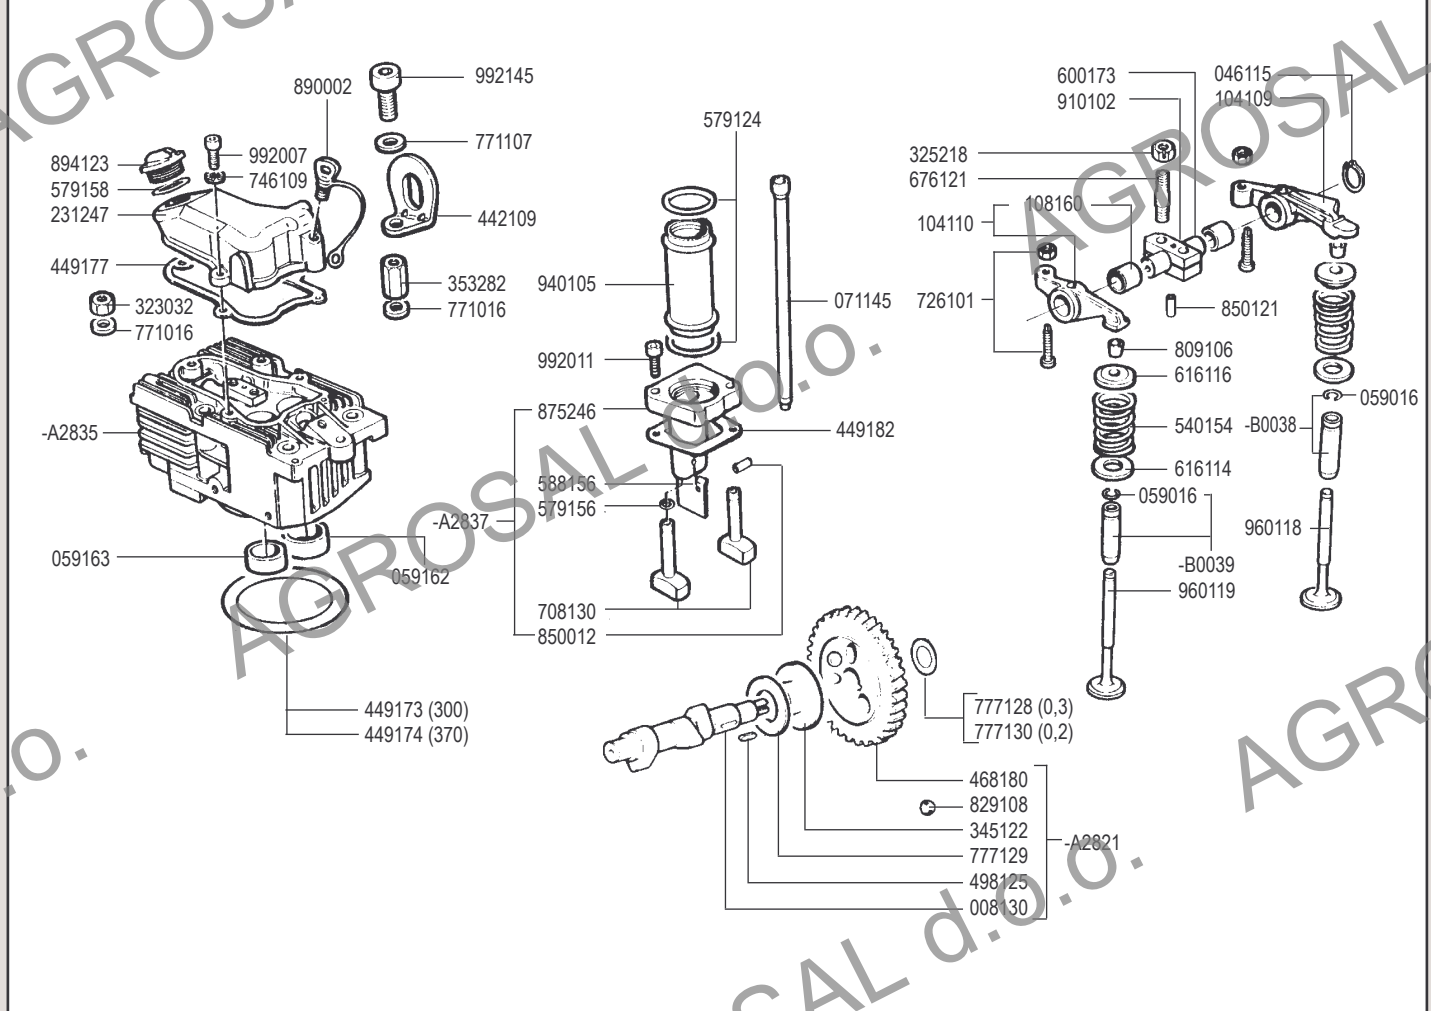

# ADX 300 - 370

cod. -B0006 SHORT BLOCK ADX 300  
 cod. -B0027 SHORT BLOCK ADX 370

**RICAMBI - SPARE PARTS - ERSATZTEILE - PIECES DETACHEES - REPUESTOS**

AGROSAL d.o.o.

RICAMBI - SPARE PARTS - ERSATZTEILE - PIECES DETACHEES - REPUESTOS

**RICAMBI - SPARE PARTS - ERSATZTEILE - PIECES DETACHEES - REPUESTOS**

**RICAMBI - SPARE PARTS - ERSATZTEILE - PIECES DETACHEES - REPUESTOS**

Valido dal N 24646  
From engine Serial N 24646

RICAMBI - SPARE PARTS - ERSATZTEILE - PIECES DETACHEES - REPUESTOS