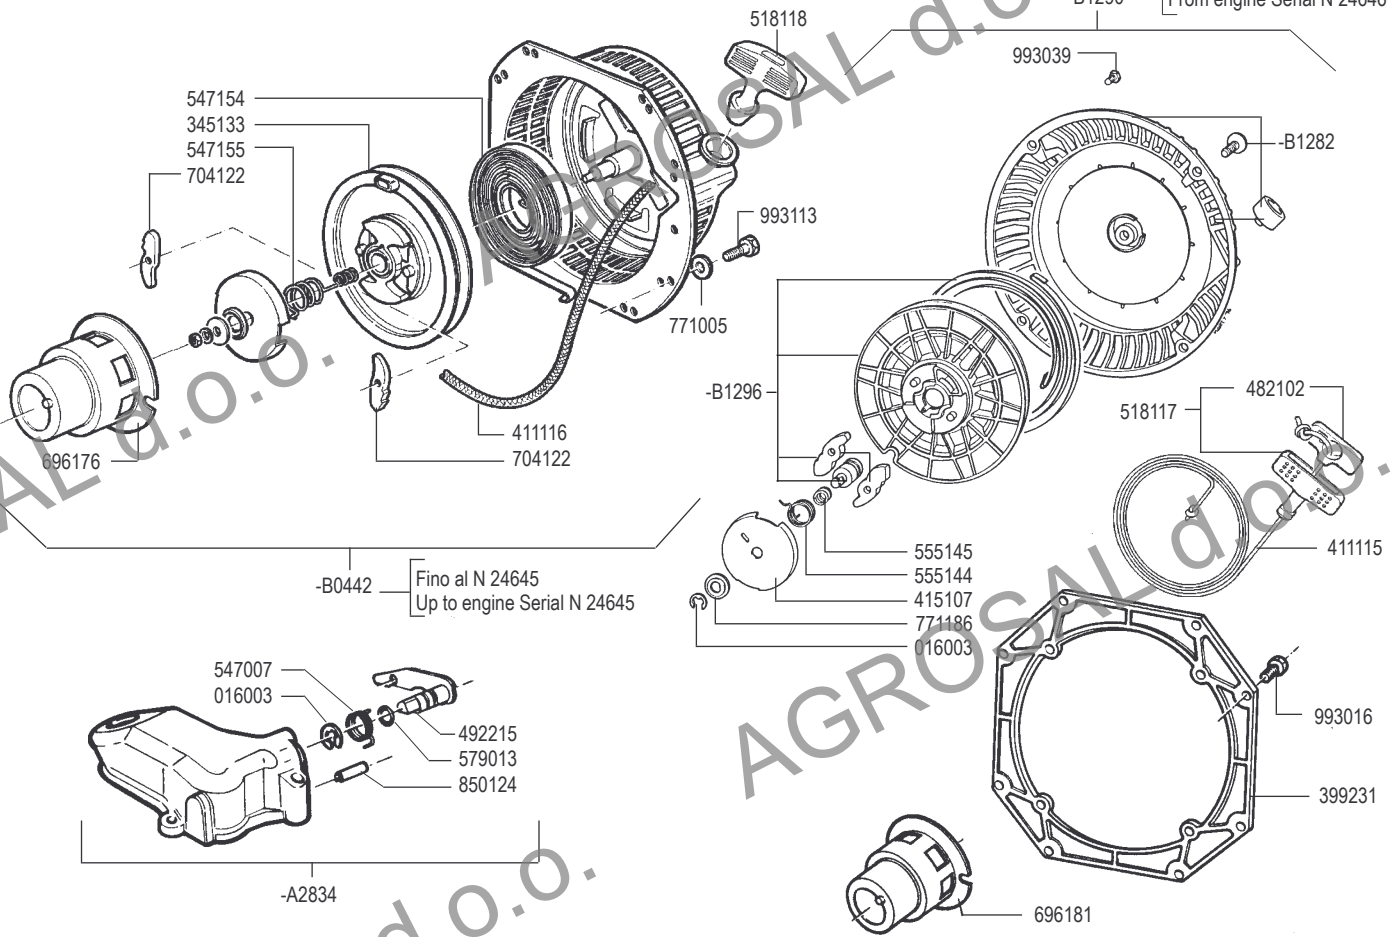

# ADX 300 - 370

cod. -B0006 SHORT BLOCK ADX 300  
 cod. -B0027 SHORT BLOCK ADX 370

**RICAMBI - SPARE PARTS - ERSATZTEILE - PIECES DETACHEES - REPUESTOS**

AGROSAL d.o.o.

RICAMBI - SPARE PARTS - ERSATZTEILE - PIECES DETACHEES - REPUESTOS

**RICAMBI - SPARE PARTS - ERSATZTEILE - PIECES DETACHEES - REPUESTOS**

**RICAMBI - SPARE PARTS - ERSATZTEILE - PIECES DETACHEES - REPUESTOS**

Valido dal N 24646  
From engine Serial N 24646

RICAMBI - SPARE PARTS - ERSATZTEILE - PIECES DETACHEES - REPUESTOS