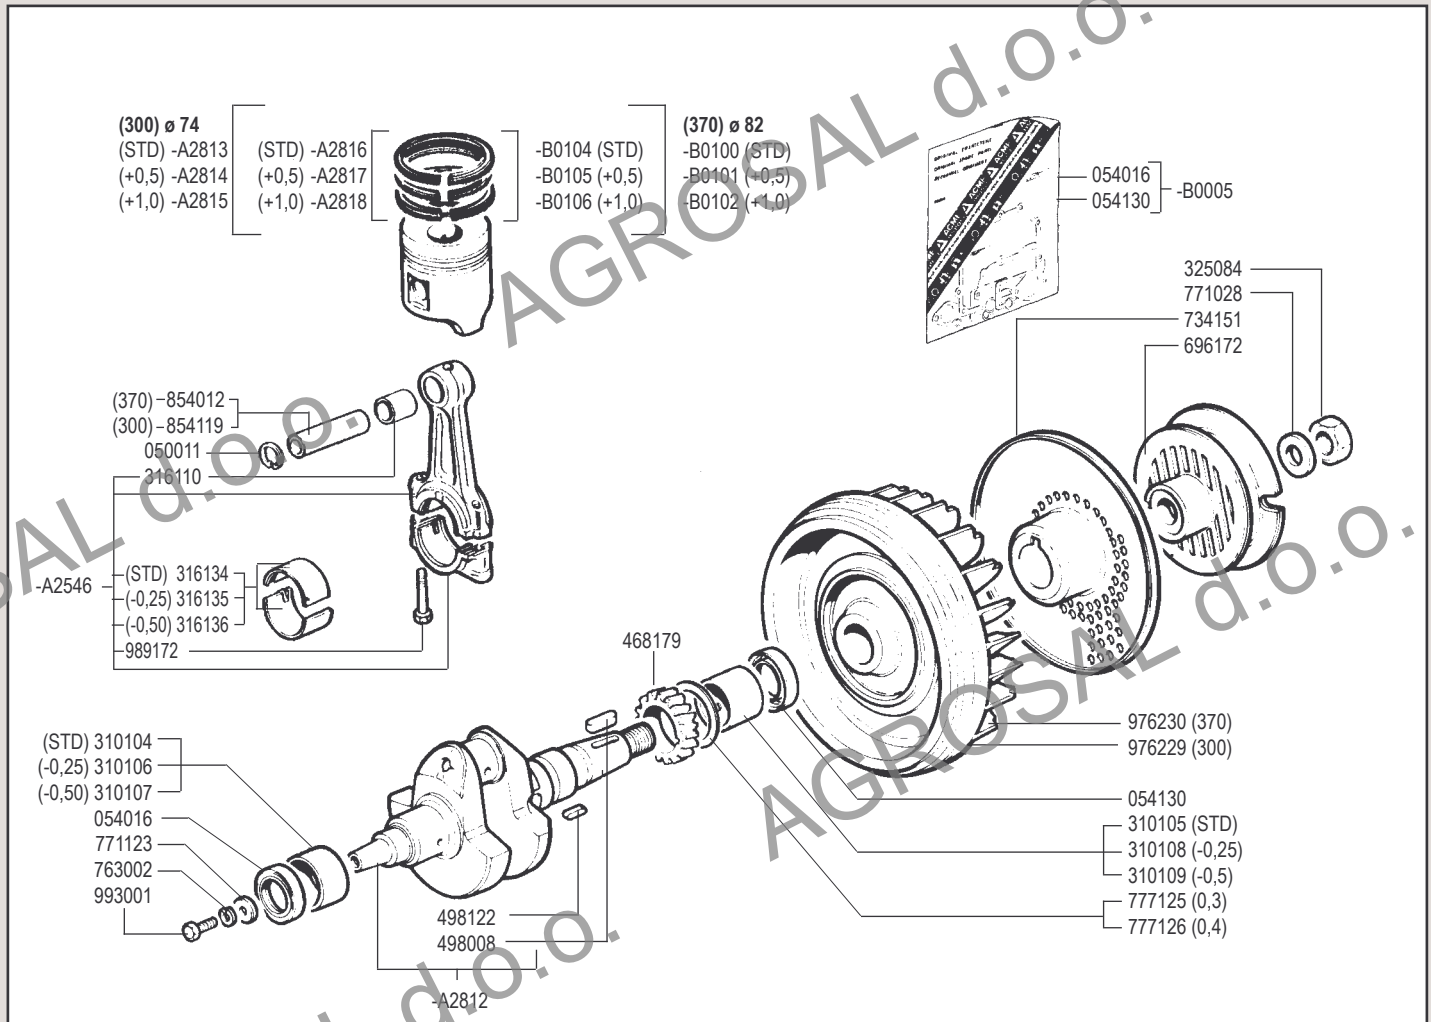

# ADX 300 - 370

cod. -B0006 SHORT BLOCK ADX 300  
 cod. -B0027 SHORT BLOCK ADX 370

**RICAMBI - SPARE PARTS - ERSATZTEILE - PIECES DETACHEES - REPUESTOS**

AGROSAL d.o.o.

RICAMBI - SPARE PARTS - ERSATZTEILE - PIECES DETACHEES - REPUESTOS

**RICAMBI - SPARE PARTS - ERSATZTEILE - PIECES DETACHEES - REPUESTOS**

**RICAMBI - SPARE PARTS - ERSATZTEILE - PIECES DETACHEES - REPUESTOS**

Valido dal N 24646  
From engine Serial N 24646

RICAMBI - SPARE PARTS - ERSATZTEILE - PIECES DETACHEES - REPUESTOS