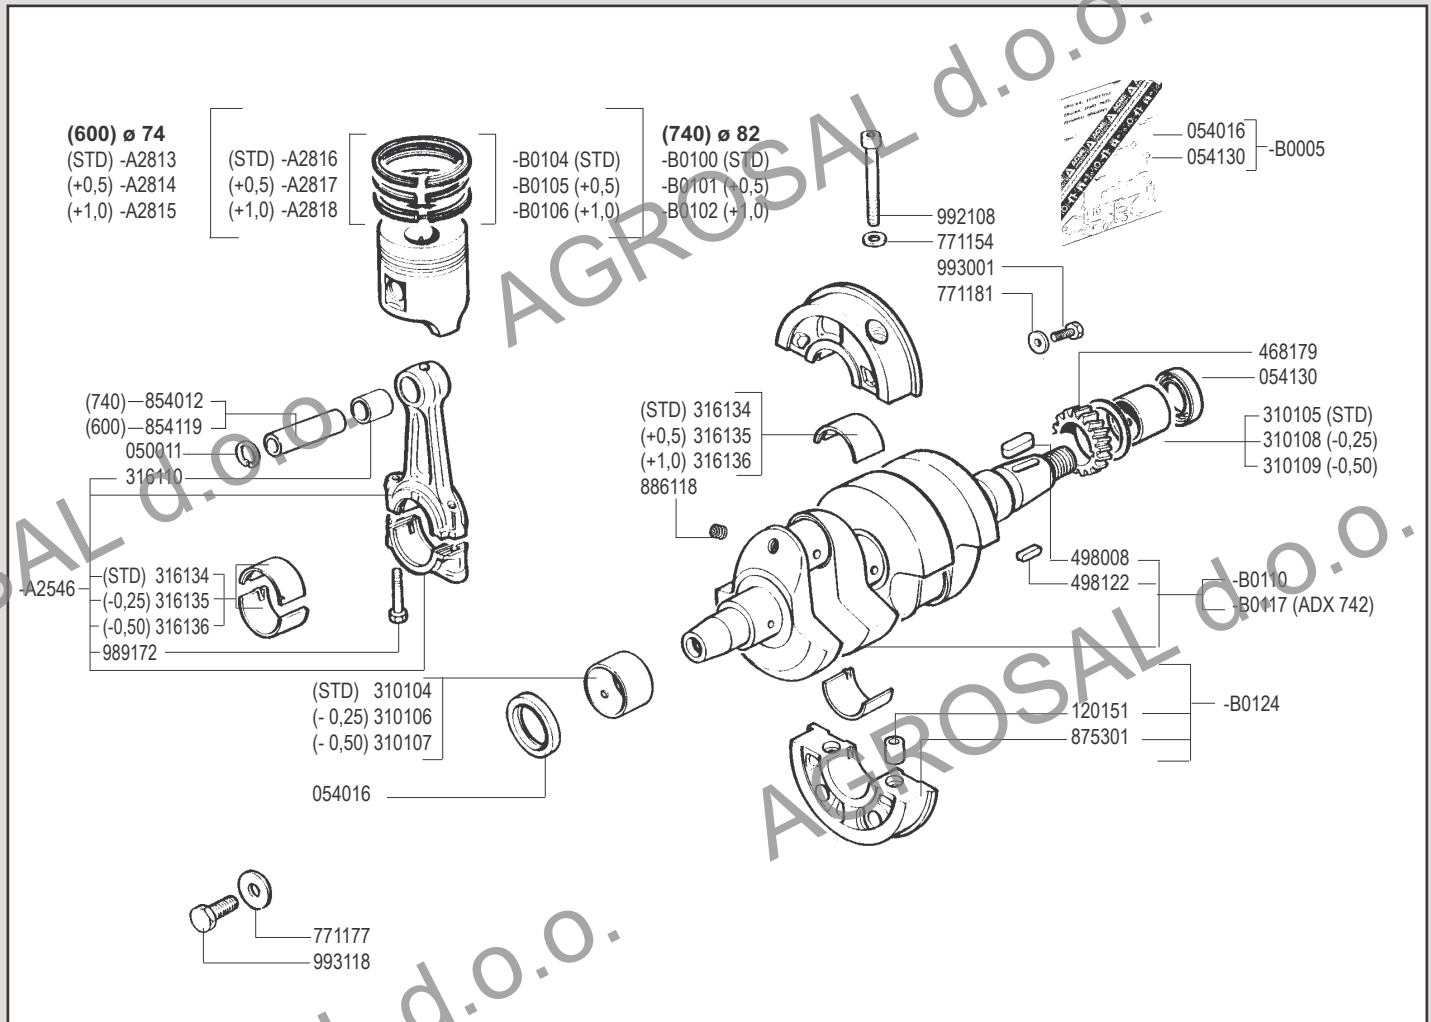

AGROSAL d.o.o.

ADX600-740, ADX742

AGROSAL d.o.o.

Gregorčičeva ulica 38, 5270 Ajdovščina
telefon: 05 368 90 96, fax: 05 368 90 97
e-mail: info@agrosal.si, www.agrosal.si

ADX 600 - 740 ADX 742

cod. -B0118 SHORT BLOCK ADX 600
cod. -B0119 SHORT BLOCK ADX 740
cod. -B0120 SHORT BLOCK ADX 742 Sx