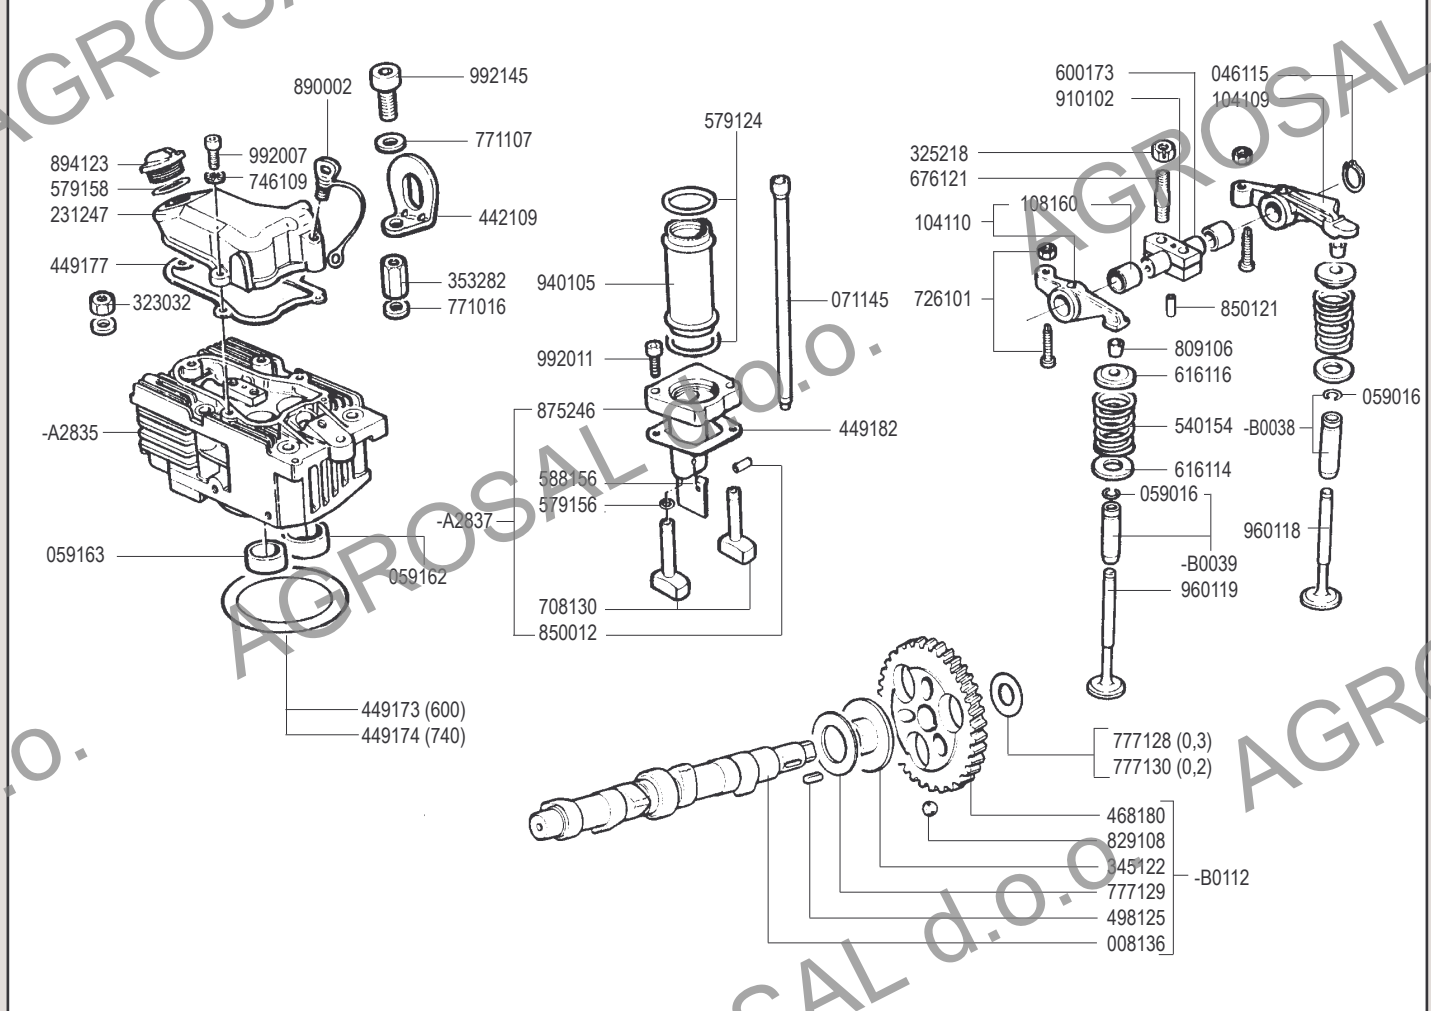

AGROSAL d.o.o.

ADX600-740, ADX742

AGROSAL d.o.o.

Gregorčičeva ulica 38, 5270 Ajdovščina
telefon: 05 368 90 96, fax: 05 368 90 97
e-mail: info@agrosal.si, www.agrosal.si

ADX 600 - 740 ADX 742

cod. -B0118 SHORT BLOCK ADX 600
cod. -B0119 SHORT BLOCK ADX 740
cod. -B0120 SHORT BLOCK ADX 742 Sx

RICAMBI - SPARE PARTS - ERSATZTEILE - PIECES DETACHEES - REPUESTOS

RICAMBI - SPARE PARTS - ERSATZTEILE - PIECES DETACHEES - REPUESTOS

RICAMBI - SPARE PARTS - ERSATZTEILE - PIECES DETACHEES - REPUESTOS

RICAMBI - SPARE PARTS - ERSATZTEILE - PIECES DETACHEES - REPUESTOS

RICAMBI - SPARE PARTS - ERSATZTEILE - PIECES DETACHEES - REPUESTOS

ADX 742

ADX 742

RICAMBI - SPARE PARTS - ERSATZTEILE - PIECES DETACHEES - REPUESTOS

ADX 742