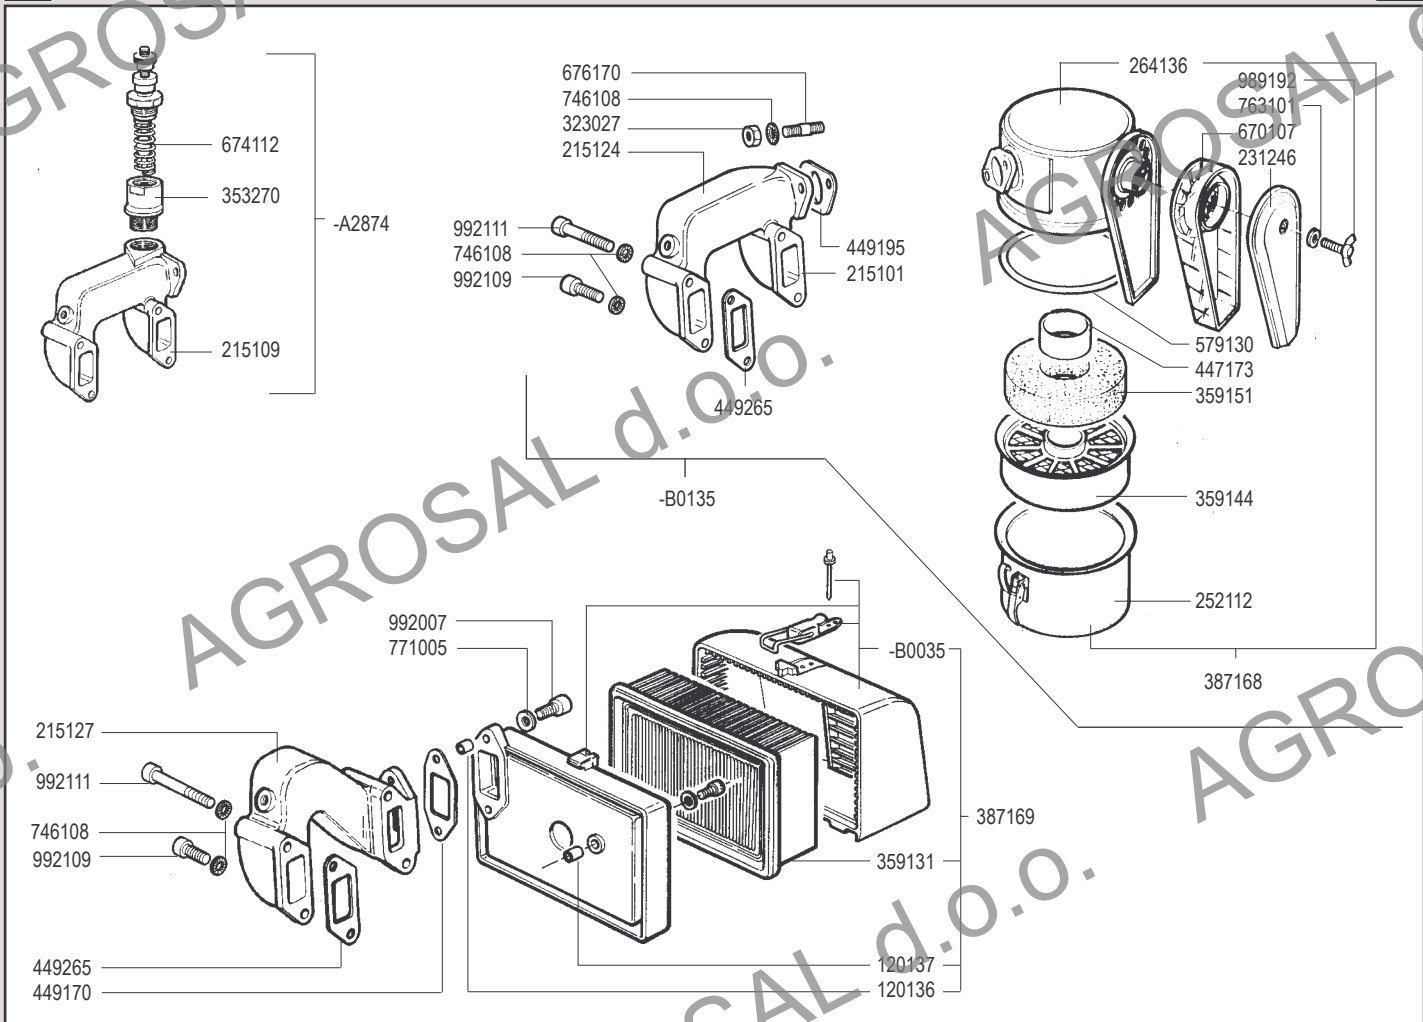

RICAMBI - SPARE PARTS - ERSATZTEILE - PIECES DETACHEES - REPUESTOS