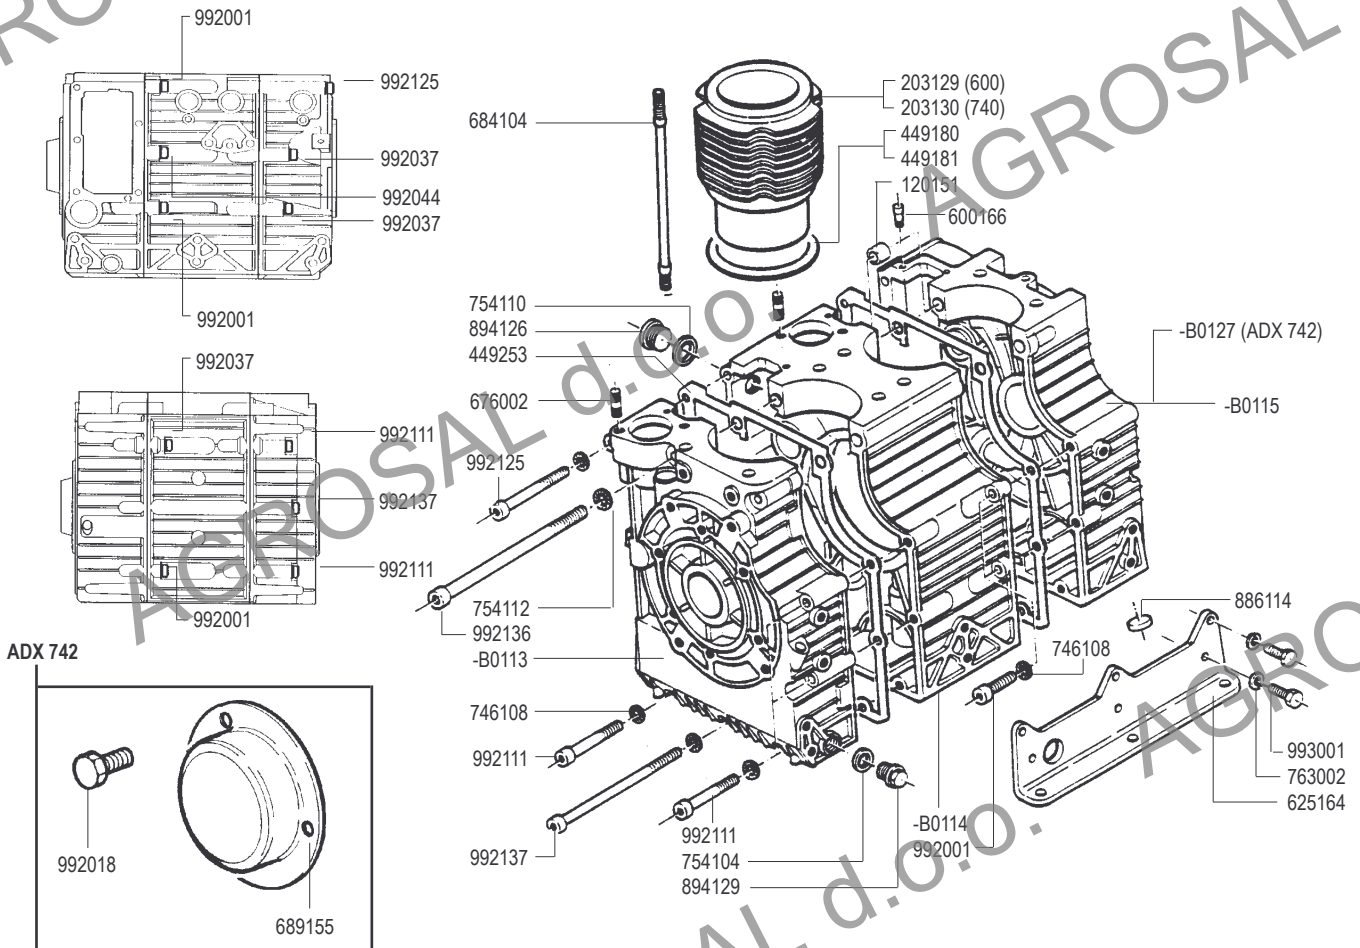

AGROSAL d.o.o.

ADX600-740, ADX742

AGROSAL d.o.o.

Gregorčičeva ulica 38, 5270 Ajdovščina
telefon: 05 368 90 96, fax: 05 368 90 97
e-mail: info@agrosal.si, www.agrosal.si

ADX 600 - 740 ADX 742

cod. -B0118 SHORT BLOCK ADX 600
cod. -B0119 SHORT BLOCK ADX 740
cod. -B0120 SHORT BLOCK ADX 742 Sx