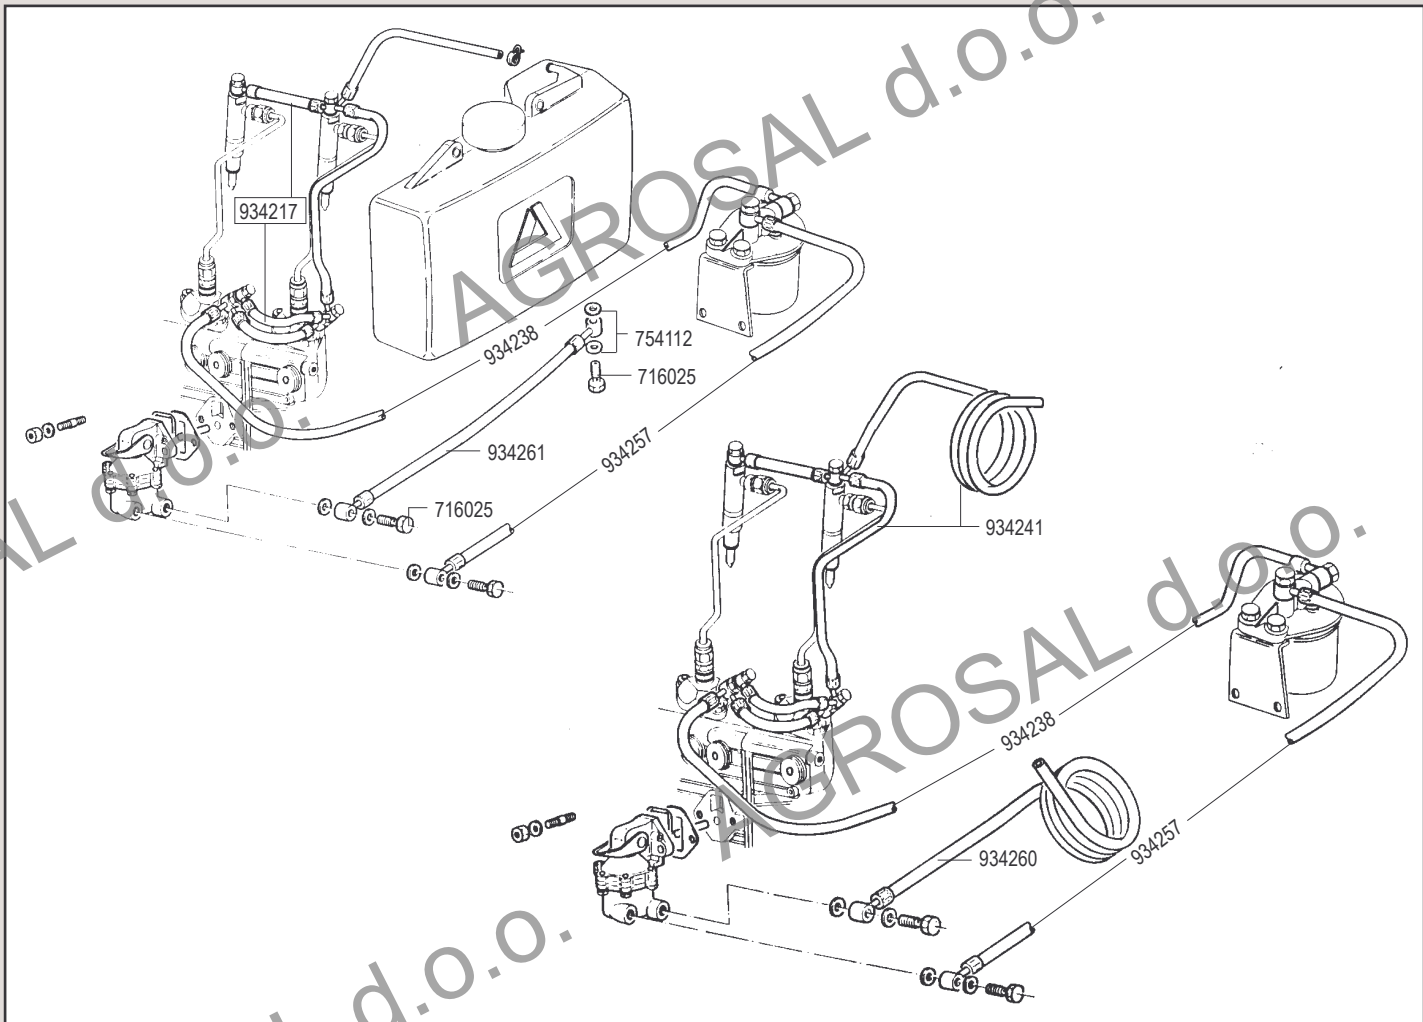

RICAMBI - SPARE PARTS - ERSATZTEILE - PIECES DETACHEES - REPUESTOS