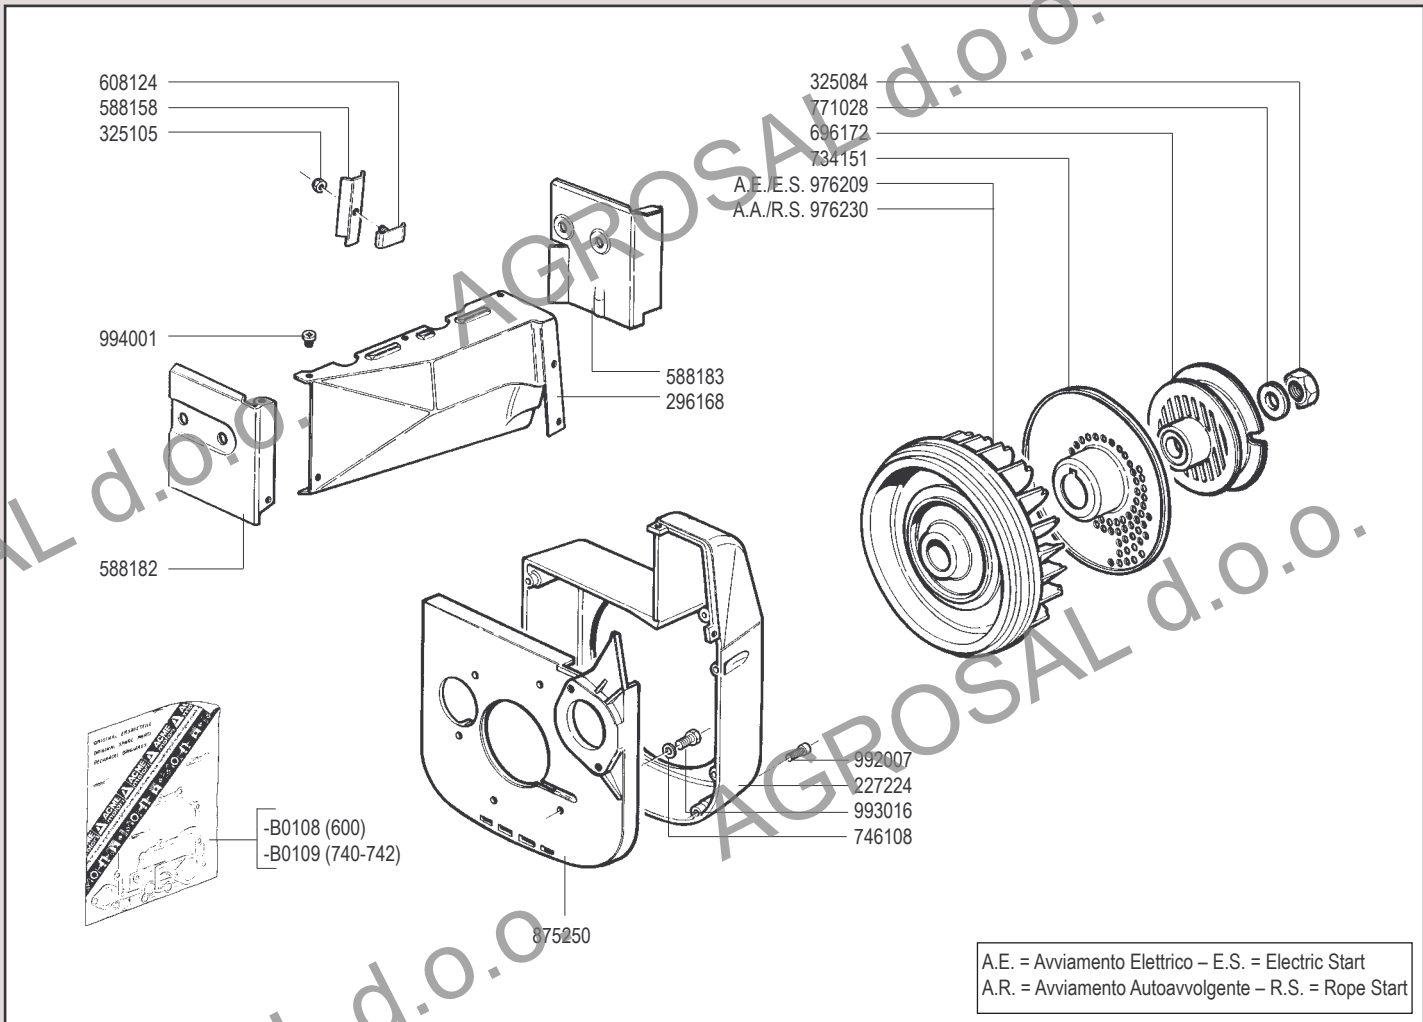

RICAMBI - SPARE PARTS - ERSATZTEILE - PIECES DETACHEES - REPUESTOS