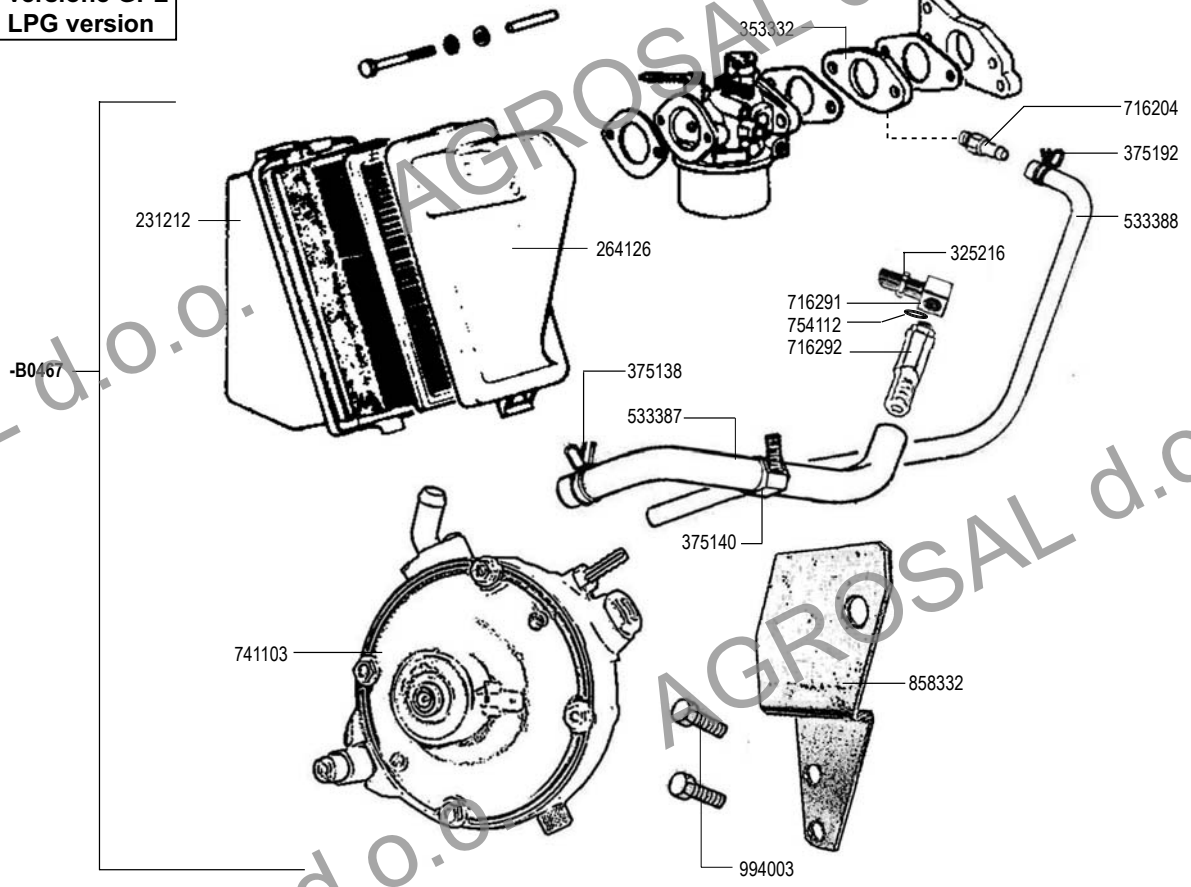

# A 220 basic A 230

cod -B0456 SHORT BLOCK

RICAMBI - SPARE PARTS - ERSATZTEILE - PIECES DETACHEES - REPUESTOS

B = Benzina / Gasoline  
P = Petrolio / Kerosene

\*(395) = Giallo / Yellow

**RICAMBI - SPARE PARTS - ERSATZTEILE - PIÈCES DETACHÉES - REPUESTOS**

**RICAMBI - SPARE PARTS - ERSATZTEILE - PIECES DETACHEES - REPUESTOS**

\* -B0459 Per Gruppo Elettrogeno For Generating Set

**RICAMBI - SPARE PARTS - ERSATZTEILE - PIECES DETACHEES - REPUESTOS**

versione GPL  
LPG version