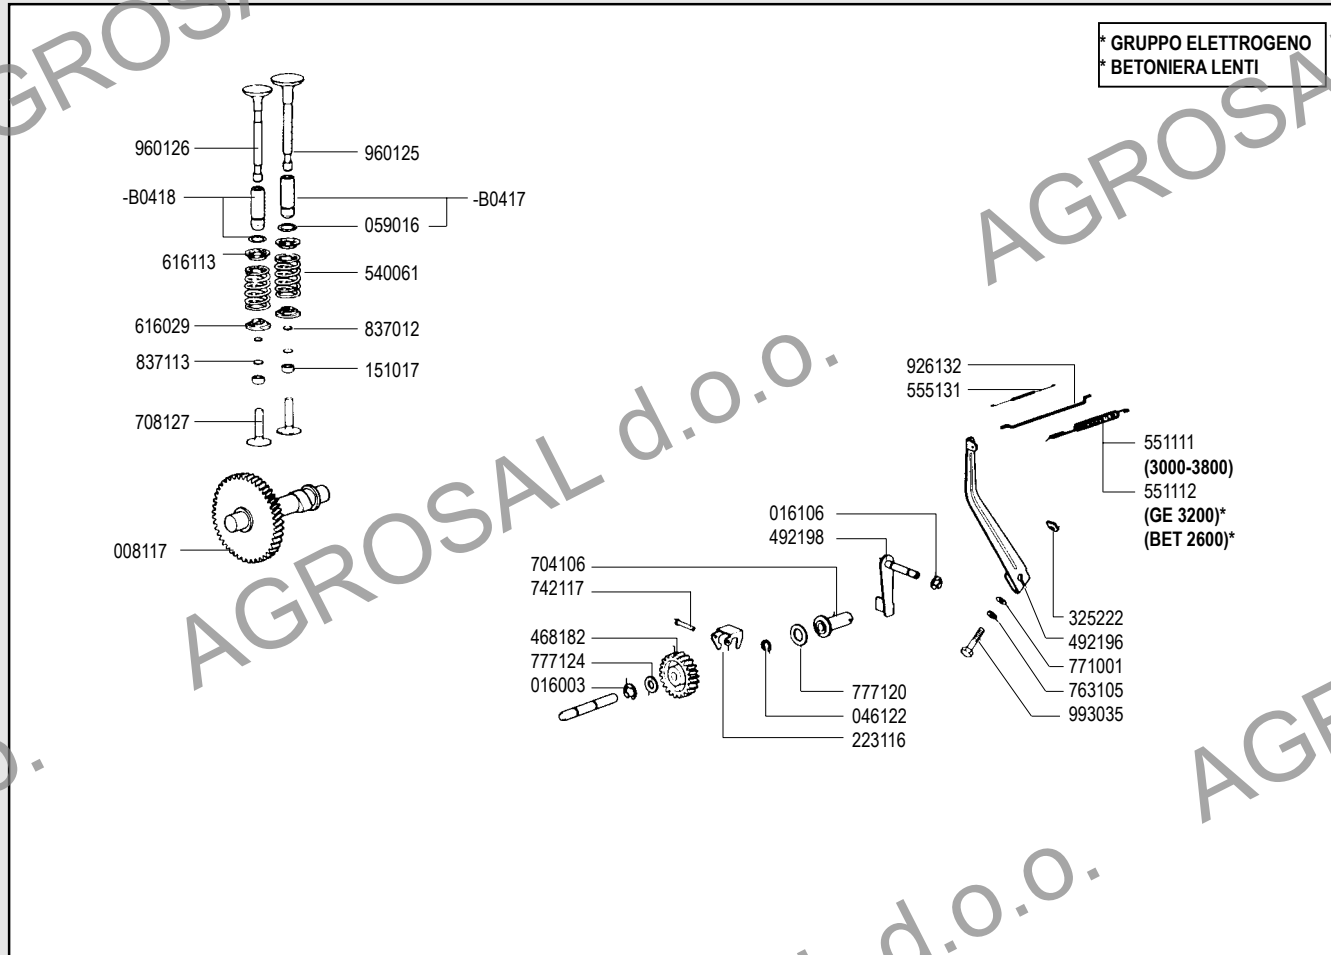

# A 220 basic A 230

cod -B0456 SHORT BLOCK

RICAMBI - SPARE PARTS - ERSATZTEILE - PIECES DETACHEES - REPUESTOS

B = Benzina / Gasoline  
P = Petrolio / Kerosene

\*(395) = Giallo / Yellow

**RICAMBI - SPARE PARTS - ERSATZTEILE - PIÈCES DETACHÉES - REPUESTOS**

AGROSAL d.o.o.

Filtro aria cod. Air cleaner PN	Carburatori cod. Carburetor PN	Getto max. D. e cod. Dia main jet and PN
387157	-A3485	95 363110
387172	-A3492	92 363118
387191	-A3492	92 363118
387210	-A3496	*95 363119

\* Getto D. 95 solo per Gruppo Elettrogeno  
Main jet dia. 95 only for Generating Set

RICAMBI - SPARE PARTS - ERSATZTEILE - PIECES DETACHEES - REPUESTOS

\* 399 = Nero - Black

**RICAMBI - SPARE PARTS - ERSATZTEILE - PIECES DETACHEES - REPUESTOS**