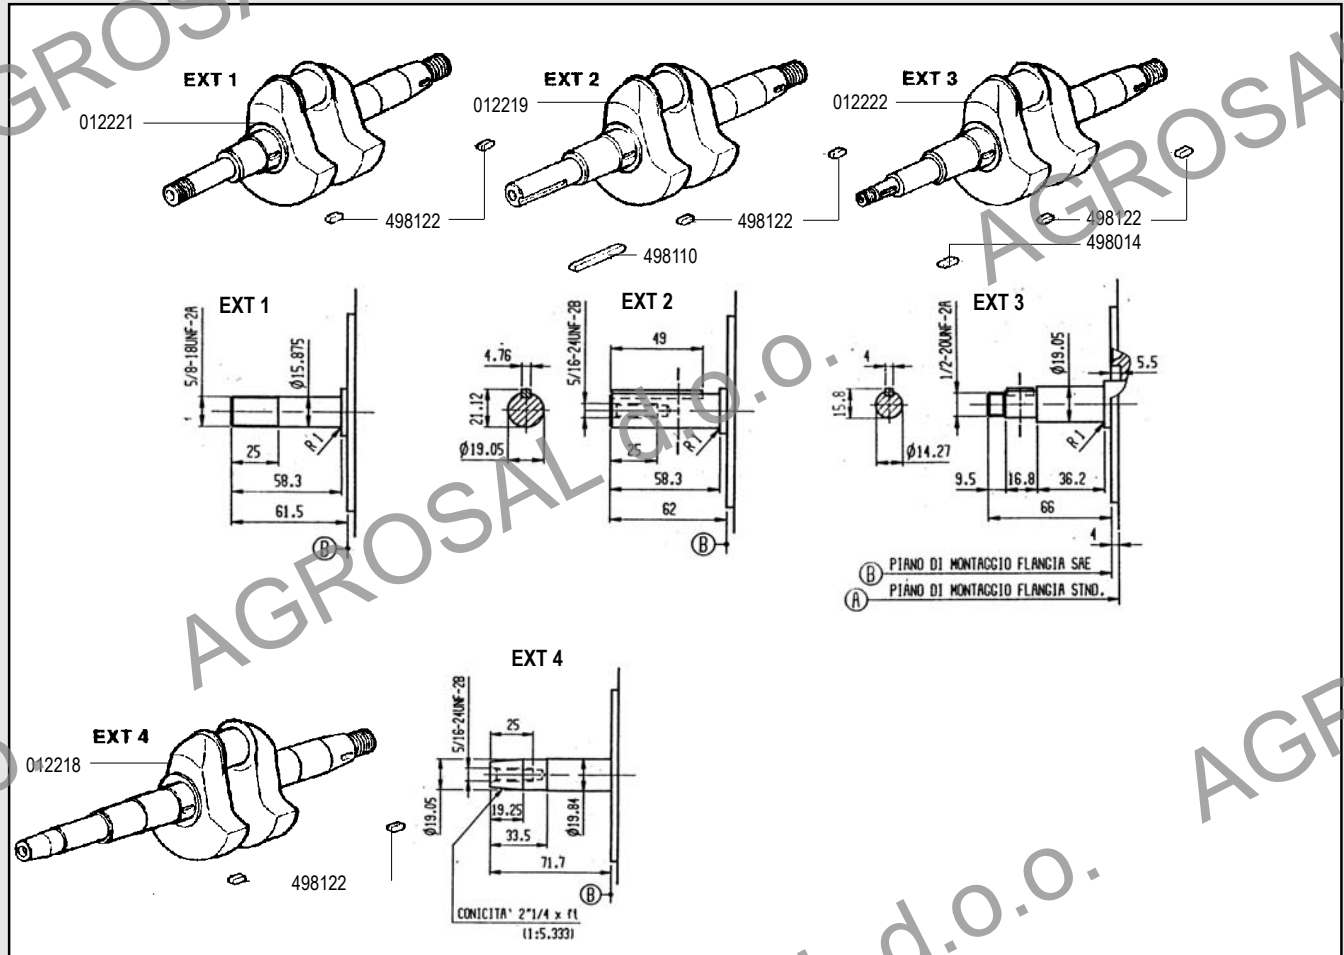

RICAMBI - SPARE PARTS - ERSATZTEILE - PIECES DETACHEES - REPUESTOS