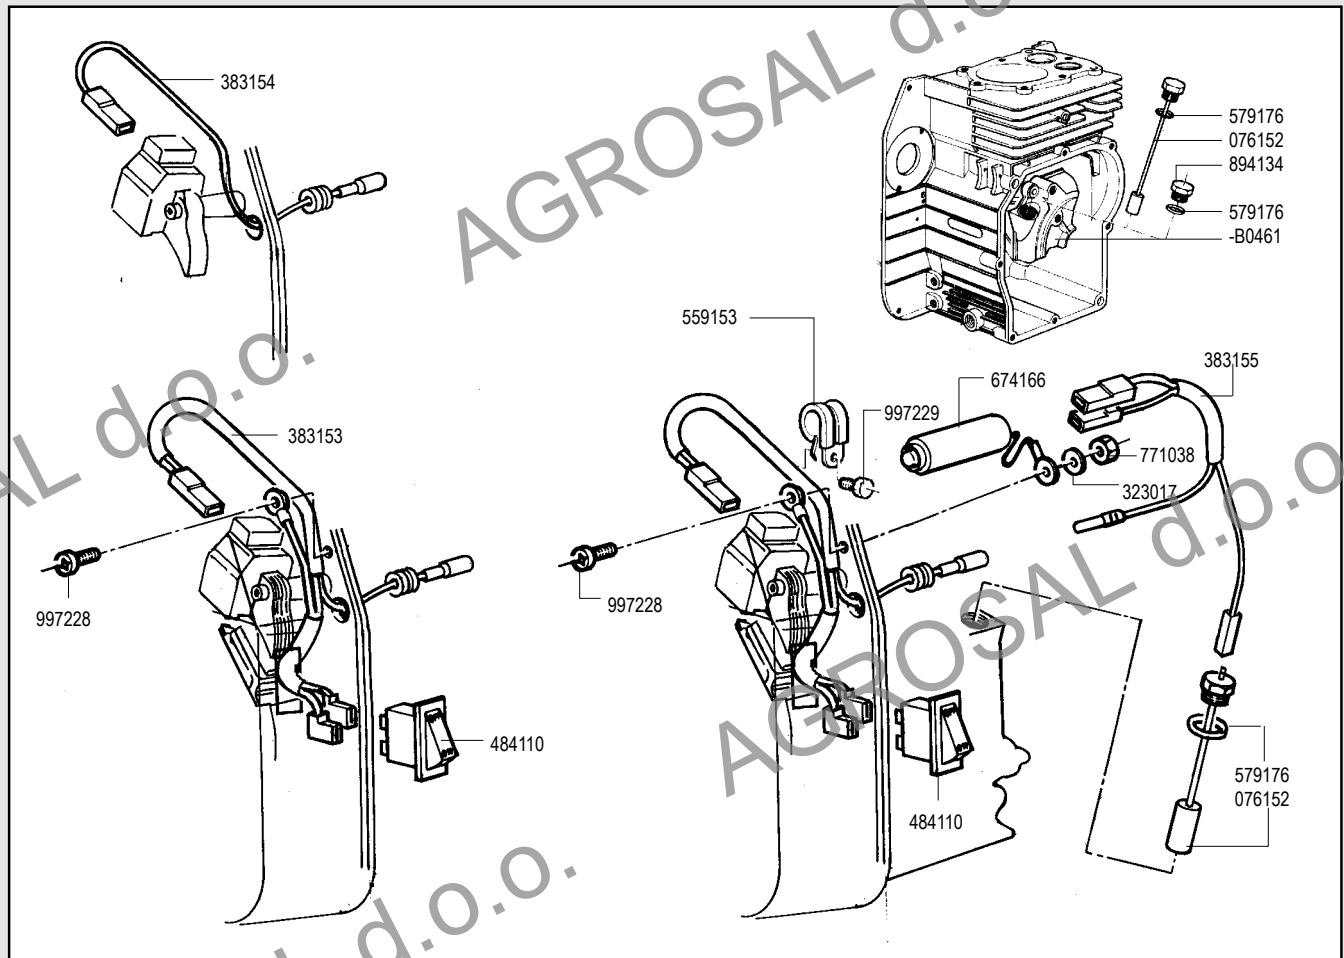

RICAMBI - SPARE PARTS - ERSATZTEILE - PIECES DETACHEES - REPUESTOS