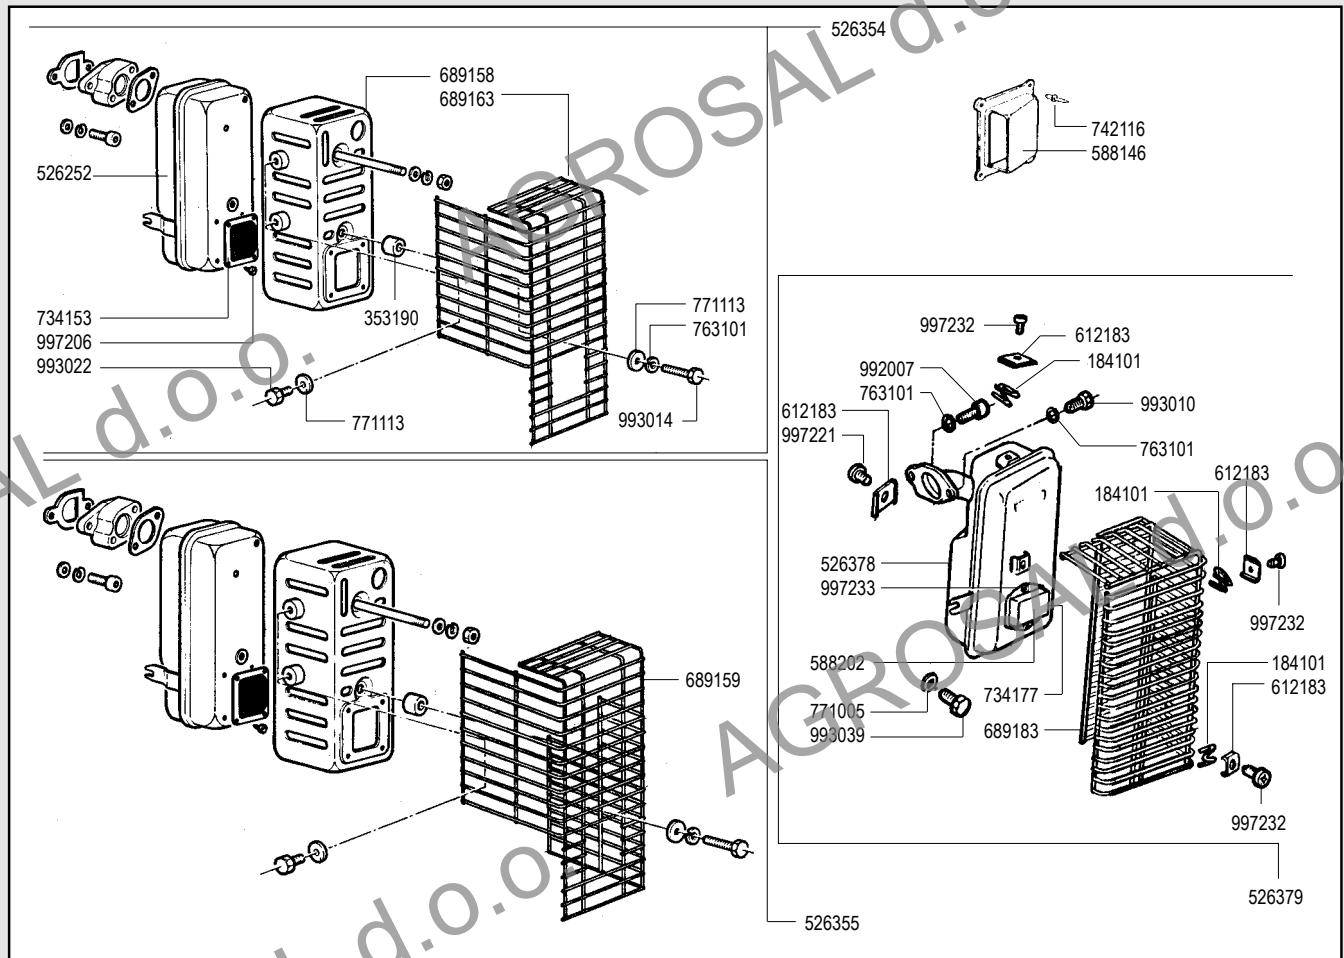

\* Getto D. 95 solo per Gruppo Elettrogeno  
Main jet dia. 95 only for Generating Set

RICAMBI - SPARE PARTS - ERSATZTEILE - PIECES DETACHEES - REPUESTOS

\* 399 = Nero - Black

**RICAMBI - SPARE PARTS - ERSATZTEILE - PIECES DETACHEES - REPUESTOS**