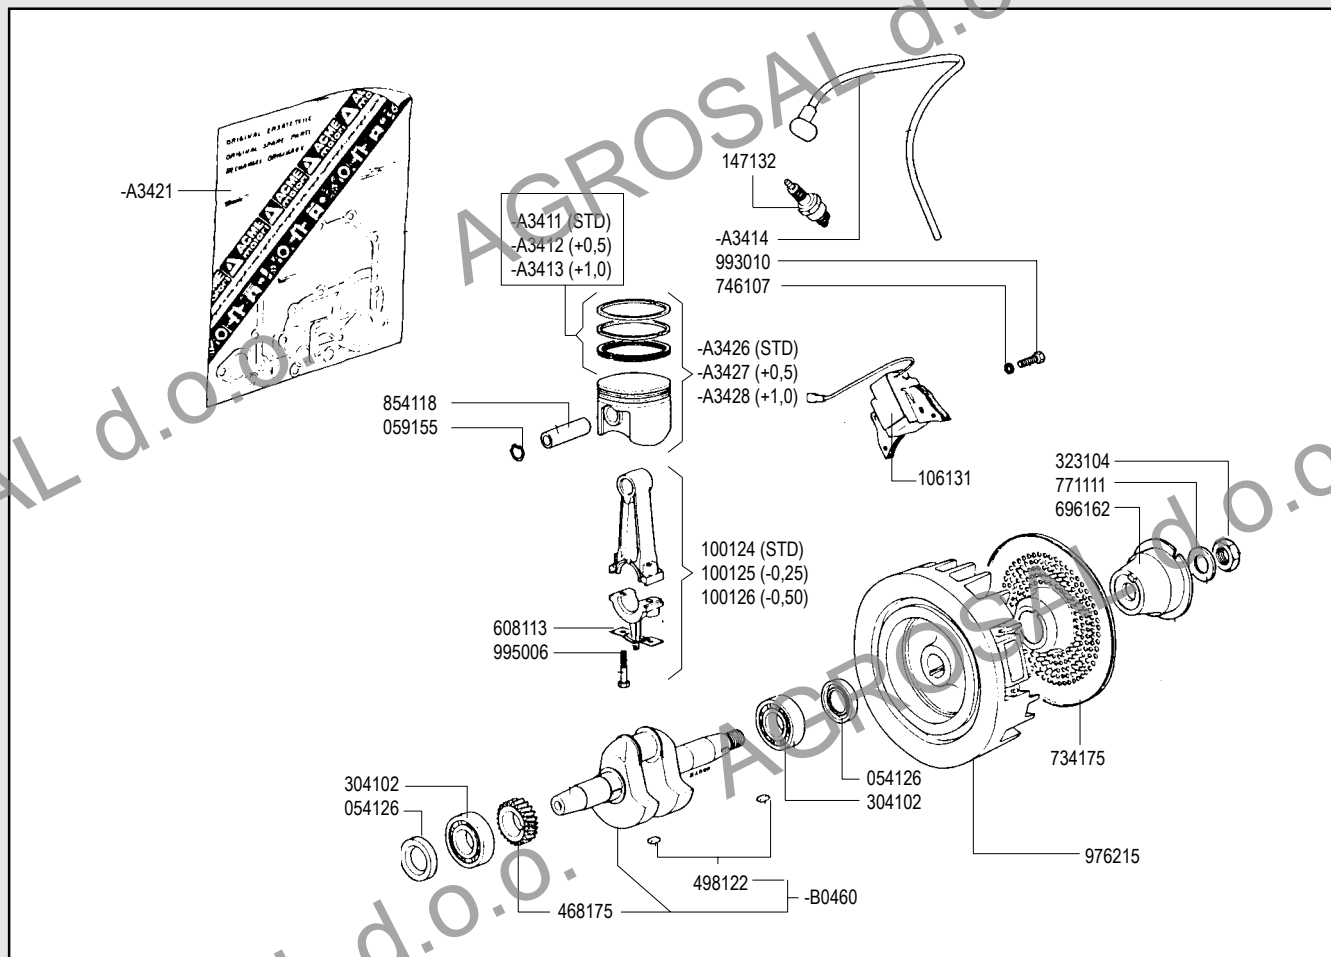

# A 220 basic A 230

cod -B0456 SHORT BLOCK

RICAMBI - SPARE PARTS - ERSATZTEILE - PIECES DETACHEES - REPUESTOS

B = Benzina / Gasoline  
P = Petrolio / Kerosene

\*(395) = Giallo / Yellow

**RICAMBI - SPARE PARTS - ERSATZTEILE - PIÈCES DETACHÉES - REPUESTOS**

AGROSAL d.o.o.

Filtro aria cod. Air cleaner PN	Carburatori cod. Carburetor PN	Getto max. D. e cod. Dia main jet and PN
387157	-A3485	95 363110
387172	-A3492	92 363118
387191	-A3492	92 363118
387210	-A3496	*95 363119

\* Getto D. 95 solo per Gruppo Elettrogeno  
Main jet dia. 95 only for Generating Set

RICAMBI - SPARE PARTS - ERSATZTEILE - PIECES DETACHEES - REPUESTOS

\* 399 = Nero - Black

**RICAMBI - SPARE PARTS - ERSATZTEILE - PIECES DETACHEES - REPUESTOS**