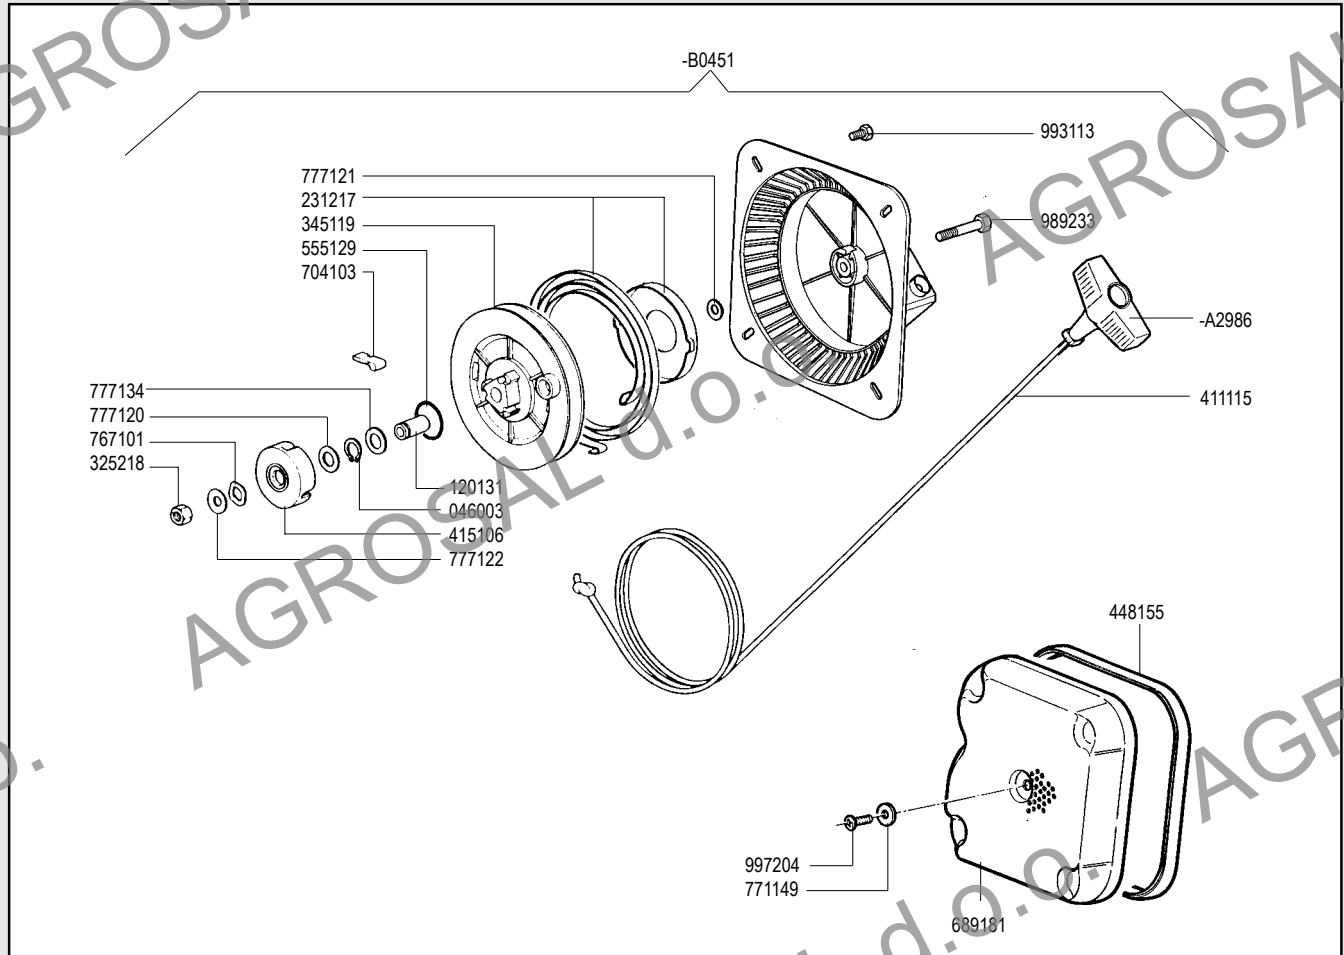

\* Getto D. 95 solo per Gruppo Elettrogeno  
Main jet dia. 95 only for Generating Set

RICAMBI - SPARE PARTS - ERSATZTEILE - PIECES DETACHEES - REPUESTOS

\* 399 = Nero - Black

**RICAMBI - SPARE PARTS - ERSATZTEILE - PIECES DETACHEES - REPUESTOS**