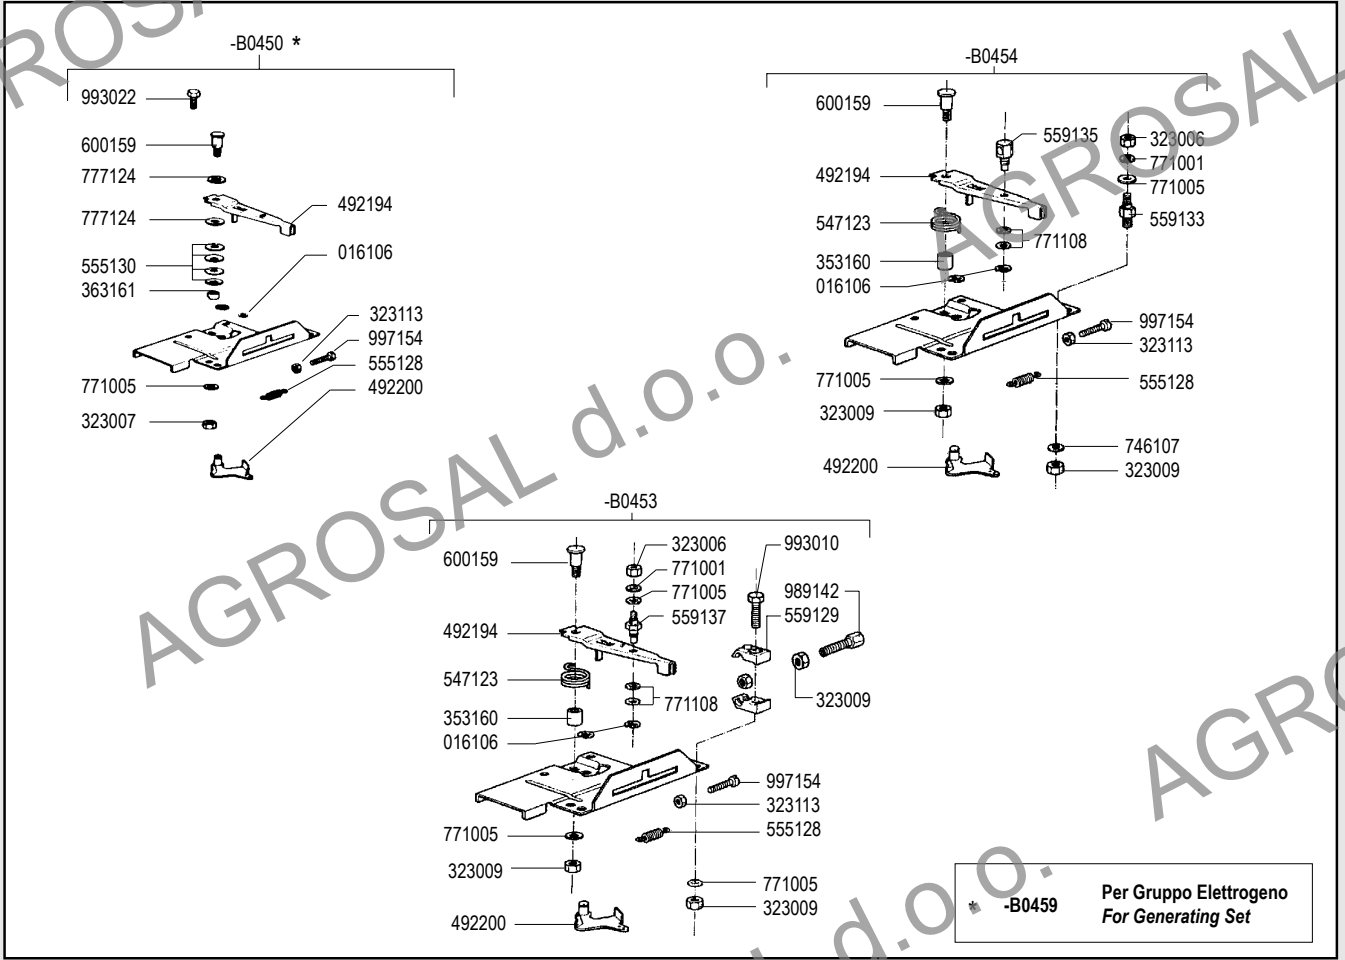

RICAMBI - SPARE PARTS - ERSATZTEILE - PIECES DETACHEES - REPUESTOS

* -B0459 Per Gruppo Elettrogeno For Generating Set