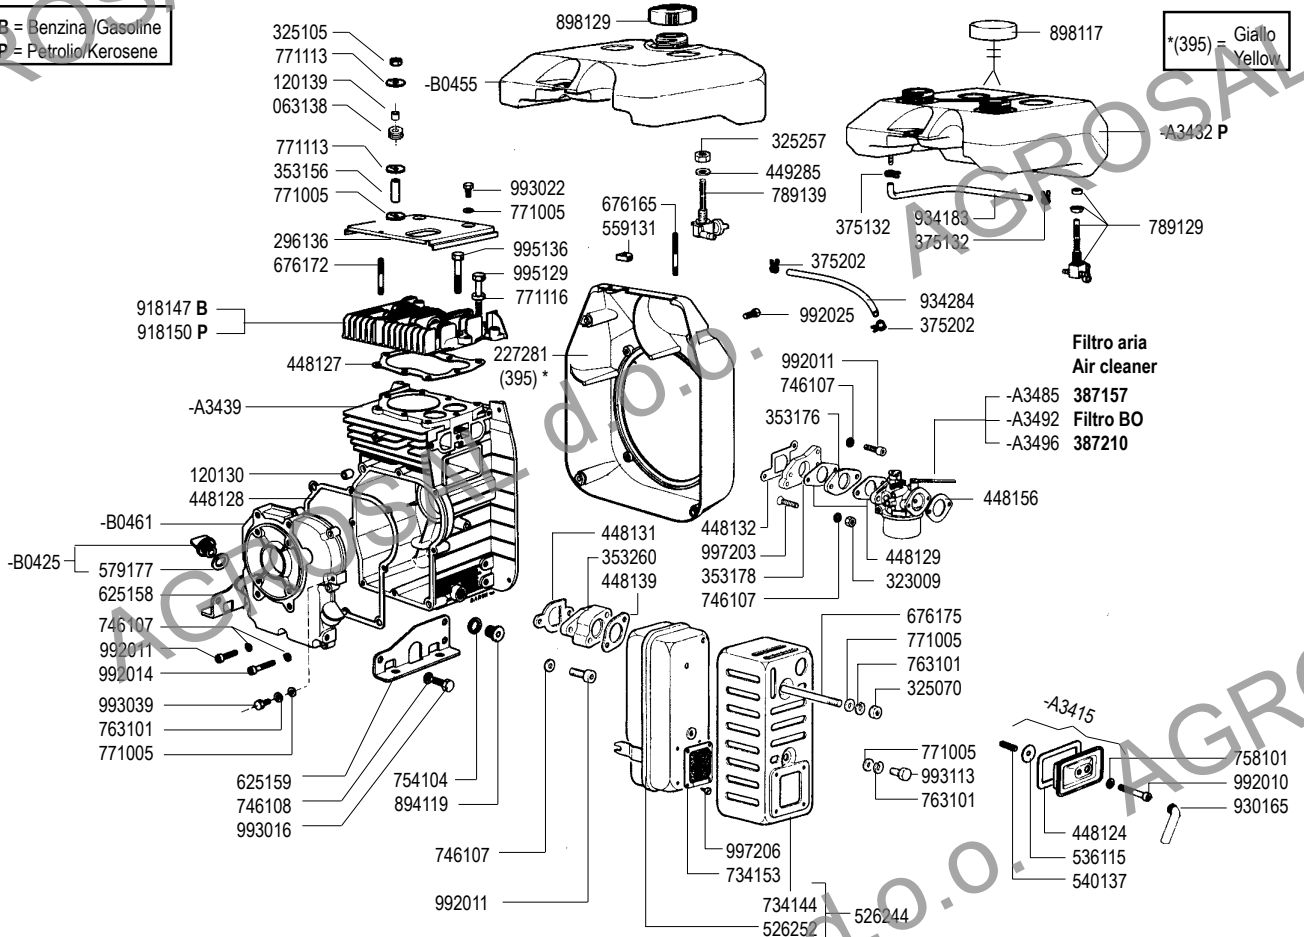

# A 220 basic A 230

cod -B0456 SHORT BLOCK

RICAMBI - SPARE PARTS - ERSATZTEILE - PIECES DETACHEES - REPUESTOS

B = Benzina / Gasoline  
P = Petrolio / Kerosene

\*(395) = Giallo / Yellow

**RICAMBI - SPARE PARTS - ERSATZTEILE - PIÈCES DETACHÉES - REPUESTOS**

AGROSAL d.o.o.

Filtro aria cod. Air cleaner PN	Carburatori cod. Carburetor PN	Getto max. D. e cod. Dia main jet and PN
387157	-A3485	95 363110
387172	-A3492	92 363118
387191	-A3492	92 363118
387210	-A3496	*95 363119

\* Getto D. 95 solo per Gruppo Elettrogeno  
Main jet dia. 95 only for Generating Set

RICAMBI - SPARE PARTS - ERSATZTEILE - PIECES DETACHEES - REPUESTOS

\* 399 = Nero - Black

**RICAMBI - SPARE PARTS - ERSATZTEILE - PIECES DETACHEES - REPUESTOS**