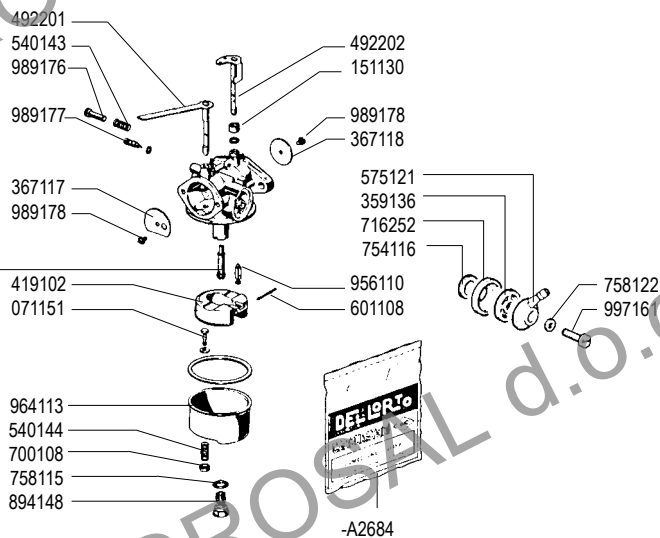

# A 220 basic A 230

cod -B0456 SHORT BLOCK

RICAMBI - SPARE PARTS - ERSATZTEILE - PIECES DETACHEES - REPUESTOS

B = Benzina / Gasoline  
P = Petrolio / Kerosene

\*(395) = Giallo / Yellow

**RICAMBI - SPARE PARTS - ERSATZTEILE - PIÈCES DETACHÉES - REPUESTOS**

AGROSAL d.o.o.

Filtro aria cod. Air cleaner PN	Carburatori cod. Carburetor PN	Getto max. D. e cod. Dia main jet and PN
387157	-A3485	95 363110
387172	-A3492	92 363118
387191	-A3492	92 363118
387210	-A3496	*95 363119

\* Getto D. 95 solo per Gruppo Elettrogeno  
Main jet dia. 95 only for Generating Set

RICAMBI - SPARE PARTS - ERSATZTEILE - PIECES DETACHEES - REPUESTOS

\* 399 = Nero - Black

**RICAMBI - SPARE PARTS - ERSATZTEILE - PIECES DETACHEES - REPUESTOS**