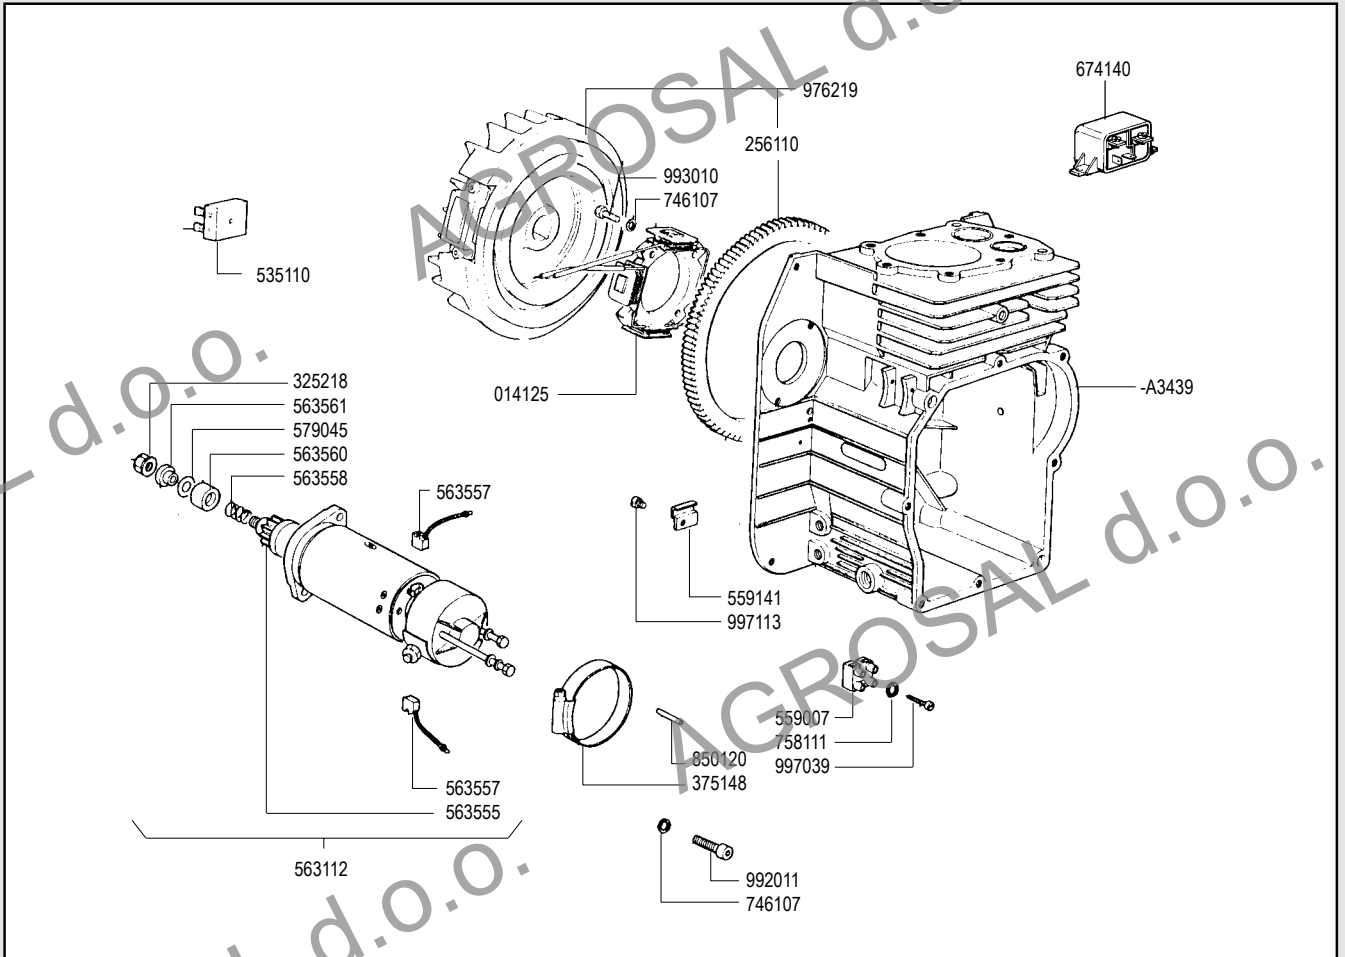

\* Getto D. 95 solo per Gruppo Elettrogeno  
Main jet dia. 95 only for Generating Set

RICAMBI - SPARE PARTS - ERSATZTEILE - PIECES DETACHEES - REPUESTOS

\* 399 = Nero - Black

**RICAMBI - SPARE PARTS - ERSATZTEILE - PIECES DETACHEES - REPUESTOS**