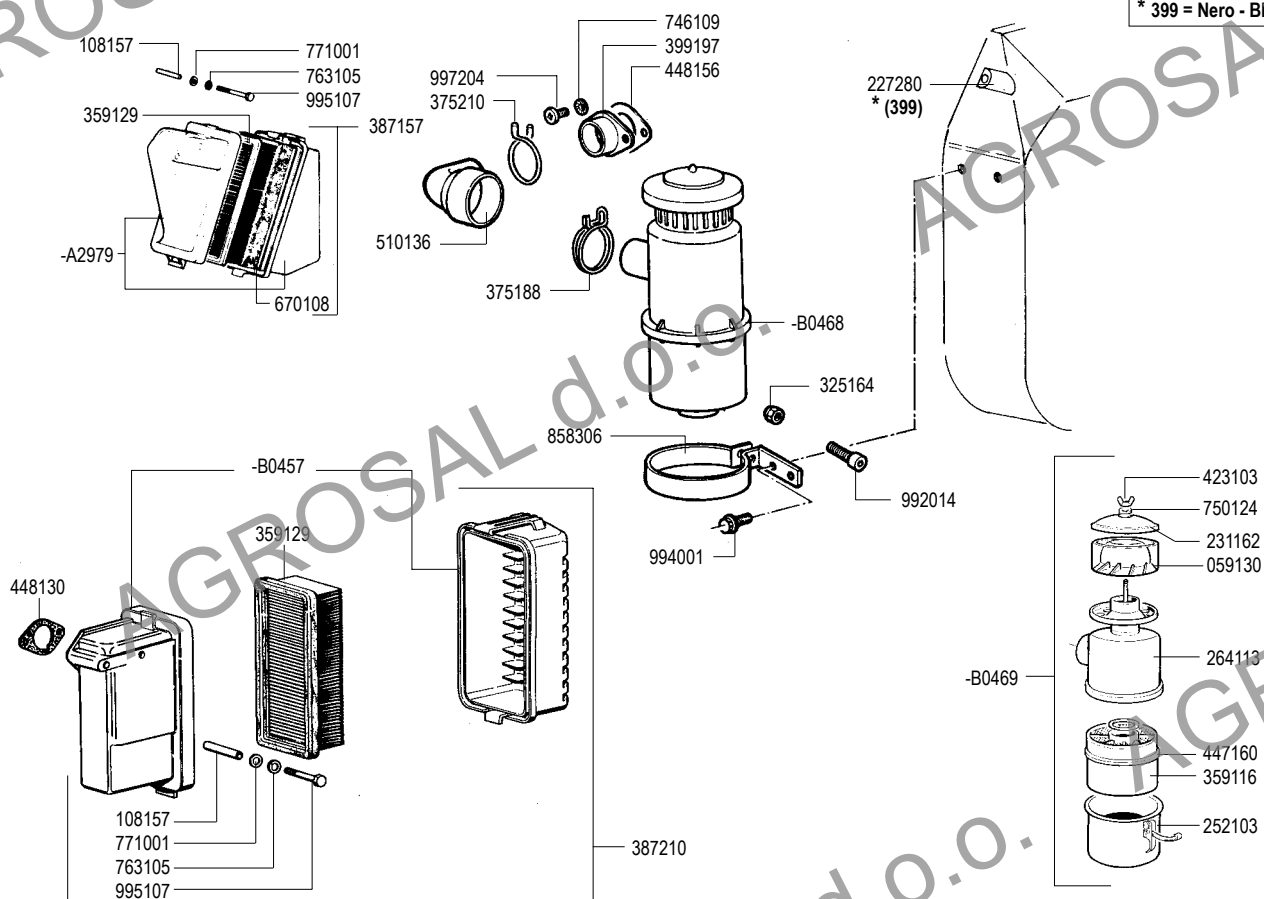

# A 220 basic A 230

cod -B0456 SHORT BLOCK

RICAMBI - SPARE PARTS - ERSATZTEILE - PIECES DETACHEES - REPUESTOS

B = Benzina / Gasoline  
P = Petrolio / Kerosene

\*(395) = Giallo / Yellow

**RICAMBI - SPARE PARTS - ERSATZTEILE - PIÈCES DETACHÉES - REPUESTOS**

AGROSAL d.o.o.

Filtro aria cod. Air cleaner PN	Carburatori cod. Carburetor PN	Getto max. D. e cod. Dia main jet and PN
387157	-A3485	95 363110
387172	-A3492	92 363118
387191	-A3492	92 363118
387210	-A3496	*95 363119

\* Getto D. 95 solo per Gruppo Elettrogeno  
Main jet dia. 95 only for Generating Set

RICAMBI - SPARE PARTS - ERSATZTEILE - PIECES DETACHEES - REPUESTOS

\* 399 = Nero - Black

**RICAMBI - SPARE PARTS - ERSATZTEILE - PIECES DETACHEES - REPUESTOS**