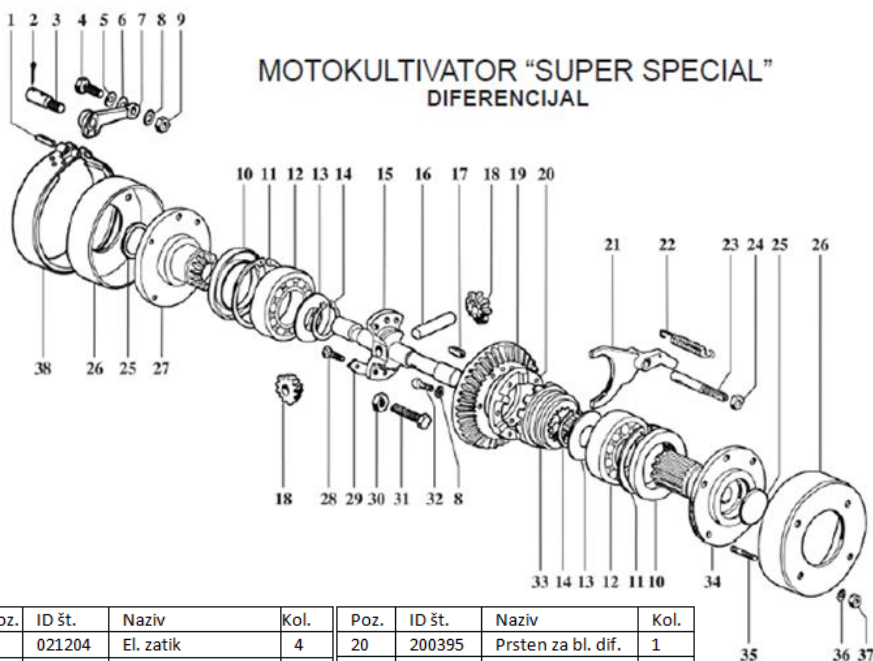

LABIN-GOLDONI

Poz.	ID št.	Naziv	Kol.	Poz.	ID št.	Naziv	Kol.
1	021204	El. zatic	4	20	200395	Prsten za bl. dif.	1
2	021235	Razcepka	2	21	200311	Vilica blok. dif.	1
3	200345	Sornik ročice	2	22	200571	Vzmet	1
4	200171	Vijak	1	23	200432	Sornik vilice	1
5	200172	Podložka z zarezo	1	24	020674	Matica	1
6	020805	Podložka ploščica	1	25	203381	Pokrov dif.	2
7	200861	Ročica zavore	2	26	200572	Boben zavorni	2
8	020914	El. Podložka	4	27	200316	Osovina desna	1
9	020604	Matica	1	28	020132	Vijak	4
10	030923	Semer. 70x100x10	2	29	200321	Varov. Vijaka	2
11	021144	Vskočnik	2	30	200868	Matica	1
12	030682	Ležaj	2	31	200569	Vijak nas. dif.	1
13	200567	Podložka polosov.	2	32	020241	Imbus vijak	2
14	021117	Vskočnik 55	2	33	200319	Košara blok. dif.	1
15	200312	Vratilo dif.	1	34	200314	Osovina leva	1
16	200309	Osovina satelita	1	35	020301	St. Vijak	8
17	021206	El. zatic	2	36	020806	Podložka	8
18	200317	Zobnik satelita	2	37	020605	Matica	8
19	200318	Krožni zobnik	1	38	200347	Zavorni pas	2