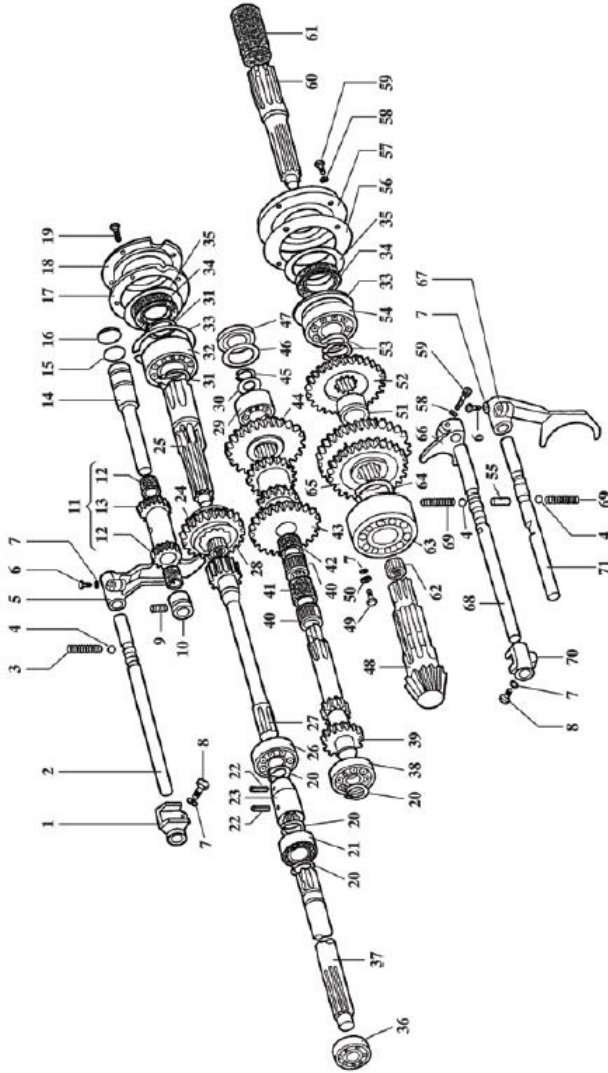

MOTOKULTIVATOR "SUPER SPECIAL"

LABIN-GOLDONI

MOTOKULTIVATOR „SUPER SPECIAL“ MENJALNIK - POGON Z VRTLJIVIMI ROČAJI

Poz.	ID št.	Naziv	Kol.
1	200192	Vilica prestav	1
2	200342	Palčka za izbiro	1
3	200563	Vzmet za iz. polož.	1
4	030802	Kroglica 5/16	3
5	200344	Vilica za vklop hit.	1
6	020126	Vijak 8x25	2
7	020831	Podložka A 8,4	5
8	020167	Vijak 8x20	2
9	020263	Vijak 8x20	1
10	200339	Puša osovine	1
11	200332	Zobnik za v. nazaj	1
12	200334	Puša	2
13	200333	Zobnik za v. nazaj	1
14	200396	Gred vz. vožnje	1
15	031001	OR-tesnilo	1
16	200555	Odstojnik	1
17	200554	Tesnilo osovini	1
18	200301	Pokrov osovine zg	1
19	020269	Vijak 6x20	4
20	021107	Vskočnik 20	4
21	030575	Ležaj	1
22	021202	El. zatik 5x28	2
23	200859	Puša z utori	1
24	200331	Zobnik za vk. hit.	1
25	200308	Gred pogona zg.	1
26	030532	Ležaj	1
27	200325	Gred z zob. red.	1
28	030722	Iglični ležaj	1
29	030586	Ležaj	1
30	200558	Odstojnik	1
	200559	Odstojnik	1
31	021109	Vskočnik 30	2
32	030614	Ležaj	1
33	021185	El. Obroč	2
34	030921	Semering	2
35	200552	Odstojnik	1
	200553	Odstojnik	1

Poz.	ID št.	Naziv	Kol.
36	030573	Ležaj	1
37	200323	Gred prva	1
38	030533	Ležaj	1
39	200327	Gred za pr. hitr.	1
40	030723	Ig. ležaj	2
41	200556	Odstojna puša	1
42	200557	Odstojna puša	1
43	200826	Medzobnik hitr.	1
44	200329	Zobnik vk. zgor.	1
45	021112	Vskočnik17x1,5	1
46	200561	Odstojnik	2
47	203382	Pokrov osovine	1
48	200337	Zobnik konični	1
49	020166	Vijak 8x15	1
50	020842	Podložka A 10	1
51	200338	Ležajna puša	1
52	200307	Zobnik pog. sp.	1
53	021108	Vskočnik 25	2
54	030613	Ležaj z utorom	1
55	200341	Sornik za bl. vk.	1
56	200371	Tesnilo menj.	1
57	200288	Pokrov pog. sp.	1
58	020912	Podložka A 6	5
59	020165	Vijak 6x20	5
60	200306	Gred pog. sp.	1
61	200271	Zaščita kardana	1
62	030721	Iglični ležaj	1
63	030653	Ležaj	1
64	021110	Vskočnik 35	1
65	200336	Zobnik reduk.	1
66	200343	Vilica za vklop H	1
67	200303	Vilica za vklop P	1
68	200191	Osovina hitrosti	1
69	200564	Vzmet položaja	2
70	200193	Vilica hitrosti	1
71	200302	Osovina pogona	1