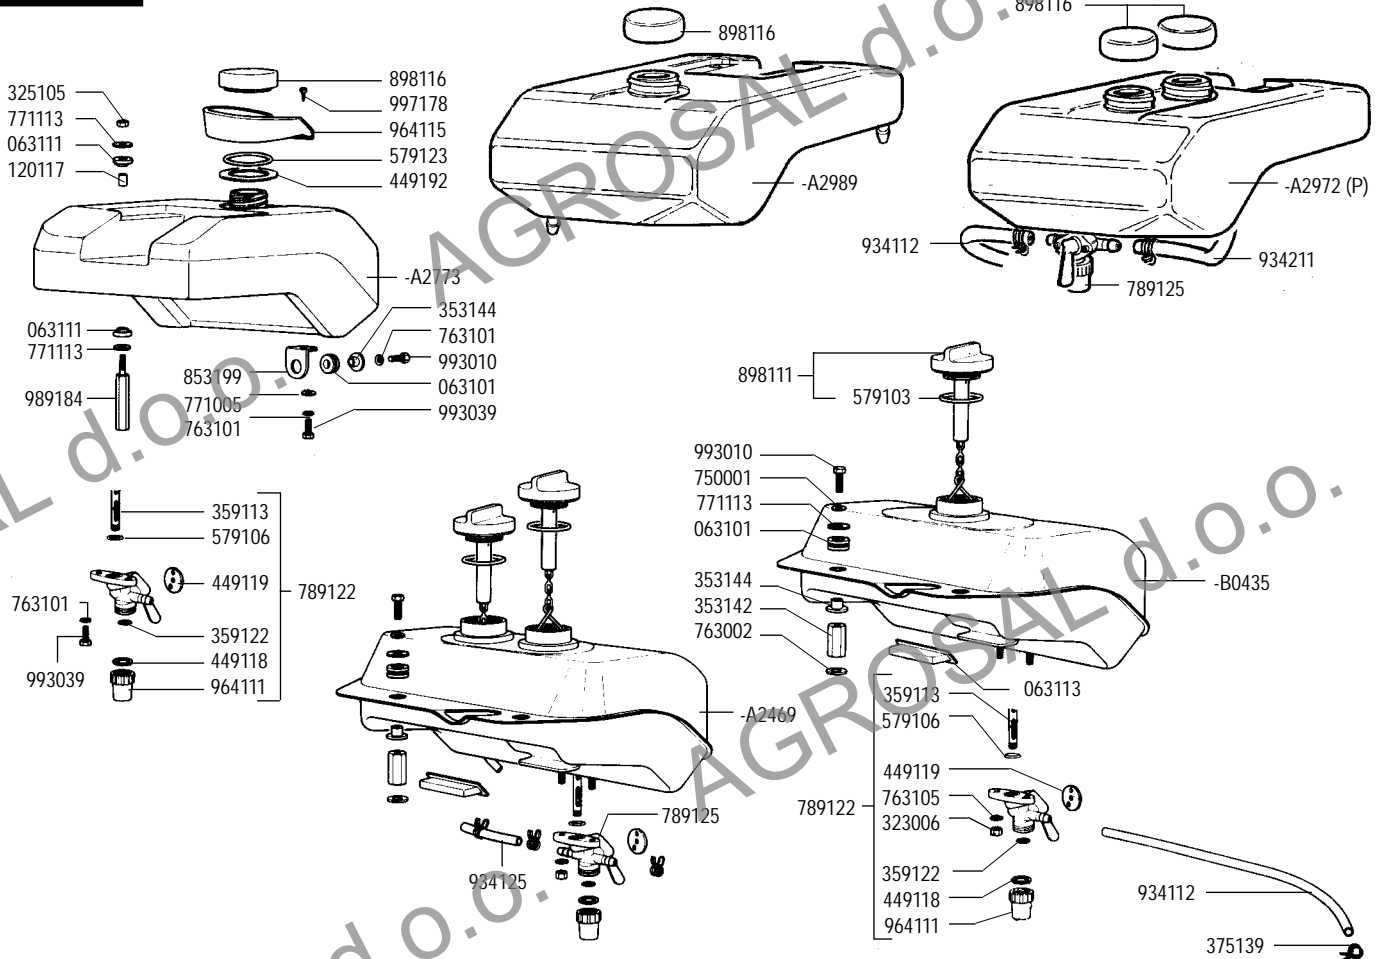

- A2037 (STD) ALN 290
- A2038 (+0,5) ALN 290
- A2039 (+1,0) ALN 290

- A2406 (STD) AT-ALN 330
- A2407 (+0,5) AT-ALN 330
- A2408 (+1,0) AT-ALN 330

RICAMBI - SPARE PARTS - ERSATZTEILE - PIÈCES DETACHÉES - REPUESTOS

ALN - AT

AT

ALN

P = Petrolio
 Kerosene
 B = Benzina
 Gasoline

RICAMBI - SPARE PARTS - ERSATZTEILE - PIECES DETACHEES - REPUESTOS

AT

Filtro aria	dia. getto
Air cleaner	dia. main jet
387142	431145 (dia 98)
387167	431129 (dia 92)

ALN

RICAMBI - SPARE PARTS - ERSATZTEILE - PIECES DETACHEES - REPUESTOS

ALN

RICAMBI - SPARE PARTS - ERSATZTEILE - PIECES DETACHEES - REPUESTOS

ALN - AT

-A2881 (ALN)

-A3306 (AT)

RICAMBI - SPARE PARTS - ERSATZTEILE - PIÈCES DETACHÉES - REPUESTOS