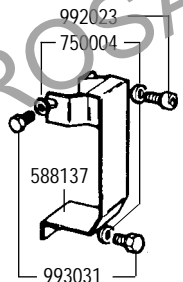

- A2037 (STD) ALN 290
- A2038 (+0,5) ALN 290
- A2039 (+1,0) ALN 290

- A2406 (STD) AT-ALN 330
- A2407 (+0,5) AT-ALN 330
- A2408 (+1,0) AT-ALN 330

RICAMBI - SPARE PARTS - ERSATZTEILE - PIÈCES DETACHÉES - REPUESTOS

ALN

RICAMBI - SPARE PARTS - ERSATZTEILE - PIECES DETACHEES - REPUESTOS

ALN

RICAMBI - SPARE PARTS - ERSATZTEILE - PIECES DETACHEES - REPUESTOS

ALN - AT

-A2881 (ALN)

-A3306 (AT)

RICAMBI - SPARE PARTS - ERSATZTEILE - PIÈCES DETACHÉES - REPUESTOS

ALN - AT

- 691127 dia. 44 2A
- 691138 dia. 52 2A
- 691112 dia. 62 2A
- 691190 dia. 65 2A
- 691137 dia. 70 2A
- 691167 dia. 75 2A
- 691203 dia. 95 3A

-A2783

A.E. = Per Avv elettrico
E.S. = For electric start