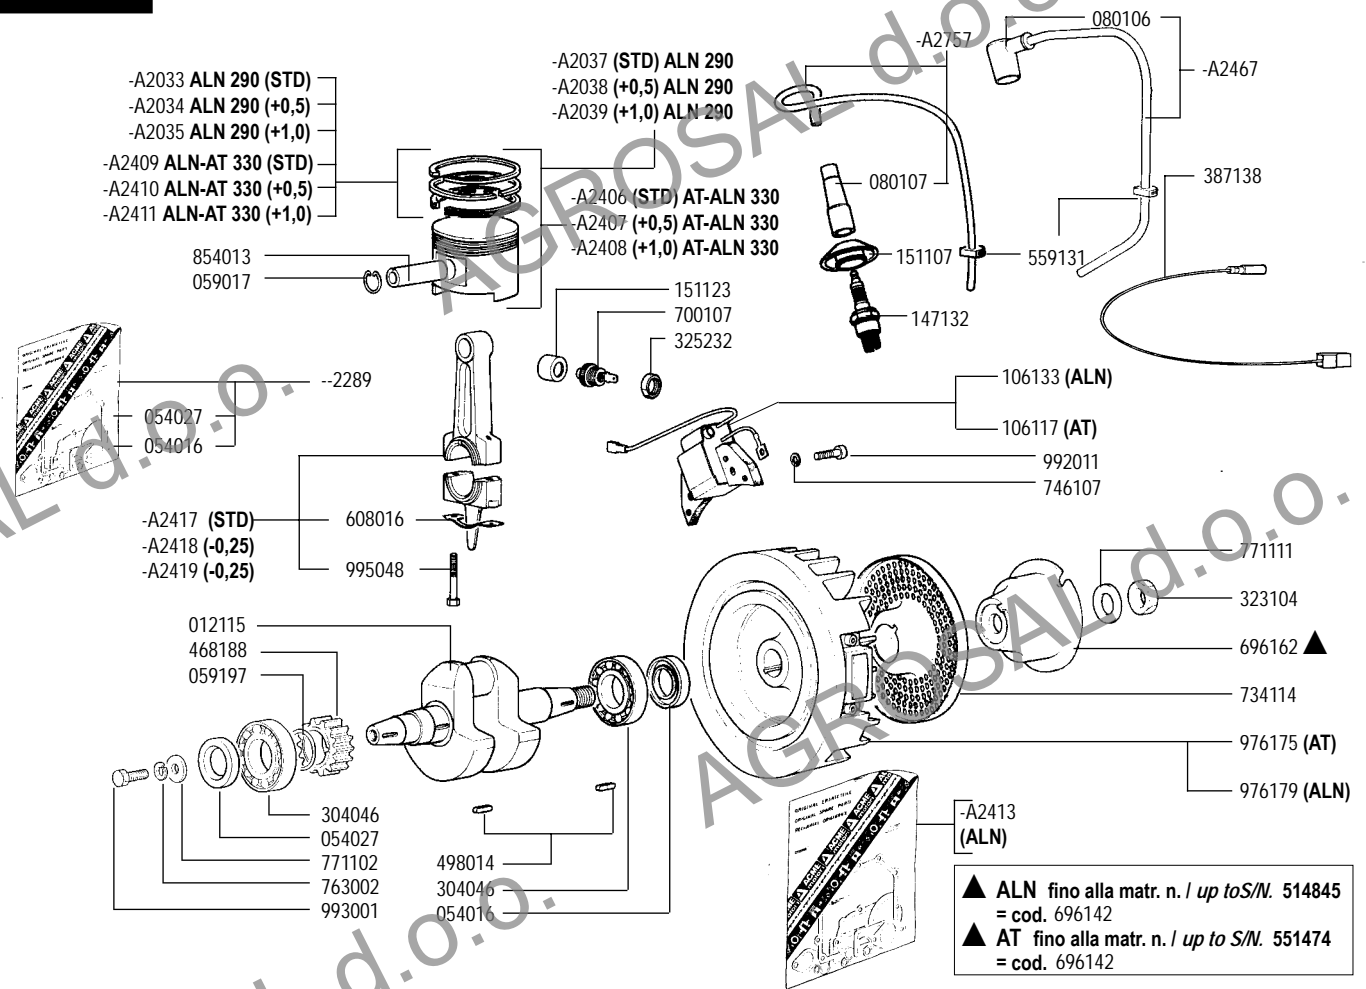

- A2749 SHORT BLOCK AT 330 OHV STD / ELEST

RICAMBI - SPARE PARTS - ERSATZTEILE - PIECES DETACHEES - REPUESTOS

ALN

RICAMBI - SPARE PARTS - ERSATZTEILE - PIECES DETACHEES - REPUESTOS

AT

ALN - AT

- A2033 ALN 290 (STD)
- A2034 ALN 290 (+0,5)
- A2035 ALN 290 (+1,0)
- A2409 ALN-AT 330 (STD)
- A2410 ALN-AT 330 (+0,5)
- A2411 ALN-AT 330 (+1,0)

- A2037 (STD) ALN 290
- A2038 (+0,5) ALN 290
- A2039 (+1,0) ALN 290

- A2406 (STD) AT-ALN 330
- A2407 (+0,5) AT-ALN 330
- A2408 (+1,0) AT-ALN 330

RICAMBI - SPARE PARTS - ERSATZTEILE - PIÈCES DETACHÉES - REPUESTOS

ALN - AT

AT

ALN

P = Petrolio
 Kerosene
 B = Benzina
 Gasoline

RICAMBI - SPARE PARTS - ERSATZTEILE - PIECES DETACHEES - REPUESTOS

AT

Filtro aria	dia. getto
Air cleaner	dia. main jet
387142	431145 (dia 98)
387167	431129 (dia 92)

ALN - AT

- 691127 dia. 44 2A
- 691138 dia. 52 2A
- 691112 dia. 62 2A
- 691190 dia. 65 2A
- 691137 dia. 70 2A
- 691167 dia. 75 2A
- 691203 dia. 95 3A

-A2783

A.E. = Per Avv elettrico
E.S. = For electric start