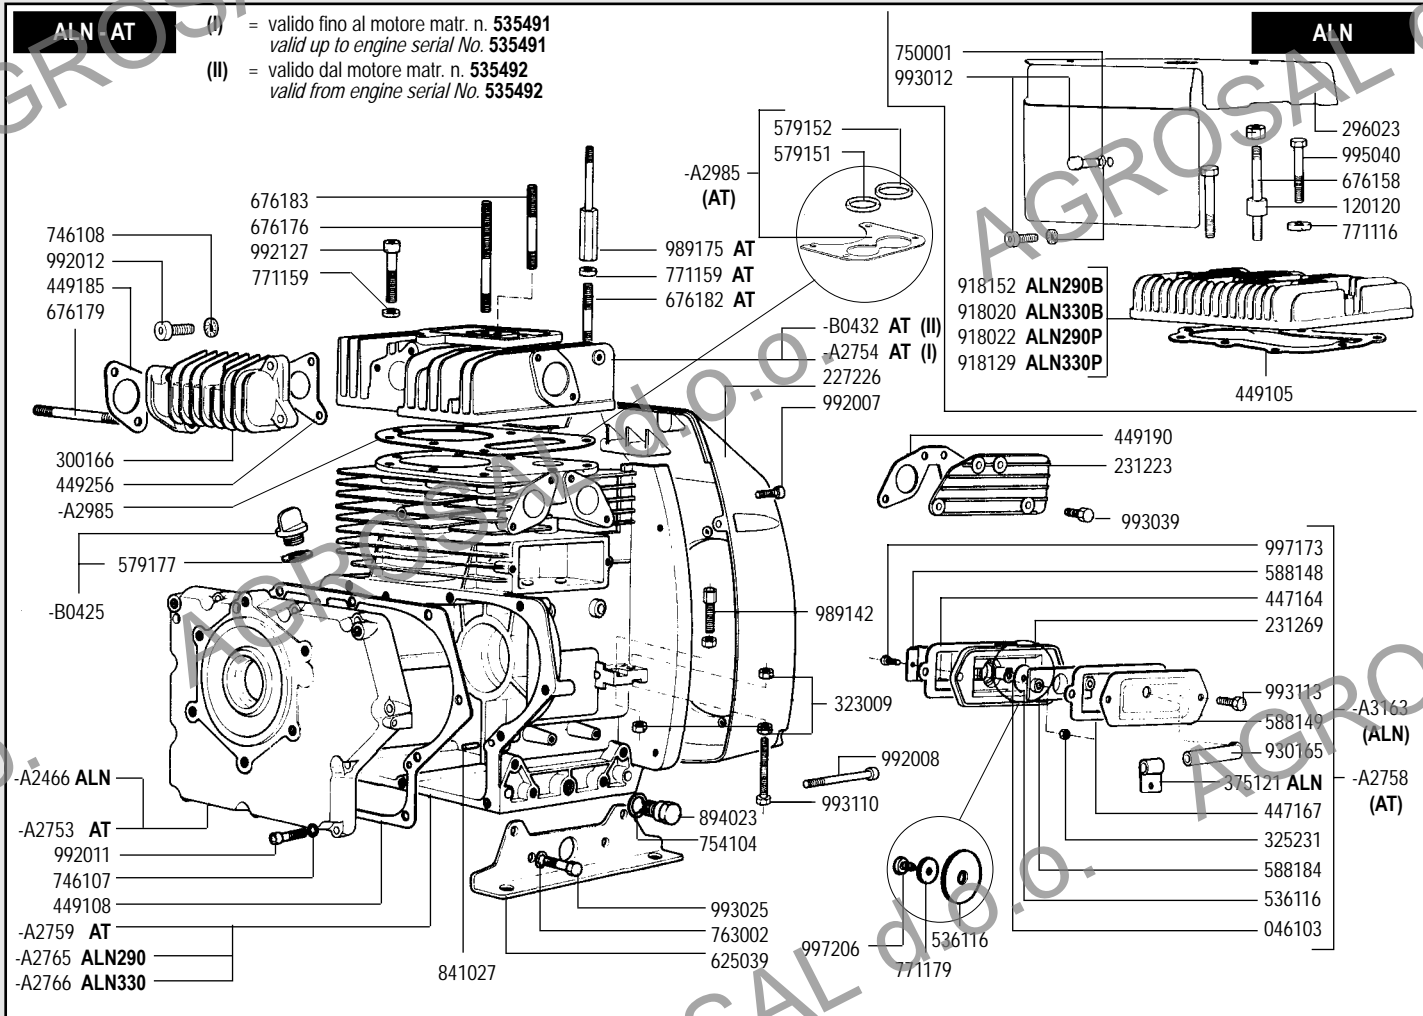

- A2749 SHORT BLOCK AT 330 OHV STD / ELEST

RICAMBI - SPARE PARTS - ERSATZTEILE - PIECES DETACHEES - REPUESTOS

ALN

RICAMBI - SPARE PARTS - ERSATZTEILE - PIECES DETACHEES - REPUESTOS

AT

ALN - AT

- A2033 ALN 290 (STD)
- A2034 ALN 290 (+0,5)
- A2035 ALN 290 (+1,0)
- A2409 ALN-AT 330 (STD)
- A2410 ALN-AT 330 (+0,5)
- A2411 ALN-AT 330 (+1,0)

- A2037 (STD) ALN 290
- A2038 (+0,5) ALN 290
- A2039 (+1,0) ALN 290

- A2406 (STD) AT-ALN 330
- A2407 (+0,5) AT-ALN 330
- A2408 (+1,0) AT-ALN 330

RICAMBI - SPARE PARTS - ERSATZTEILE - PIÈCES DETACHÉES - REPUESTOS

ALN - AT

AT

ALN

P = Petrolio
 Kerosene
 B = Benzina
 Gasoline

RICAMBI - SPARE PARTS - ERSATZTEILE - PIECES DETACHEES - REPUESTOS

AT

Filtro aria	dia. getto
Air cleaner	dia. main jet
387142	431145 (dia 98)
387167	431129 (dia 92)

ALN - AT

- 691127 dia. 44 2A
- 691138 dia. 52 2A
- 691112 dia. 62 2A
- 691190 dia. 65 2A
- 691137 dia. 70 2A
- 691167 dia. 75 2A
- 691203 dia. 95 3A

-A2783

A.E. = Per Avv elettrico
E.S. = For electric start