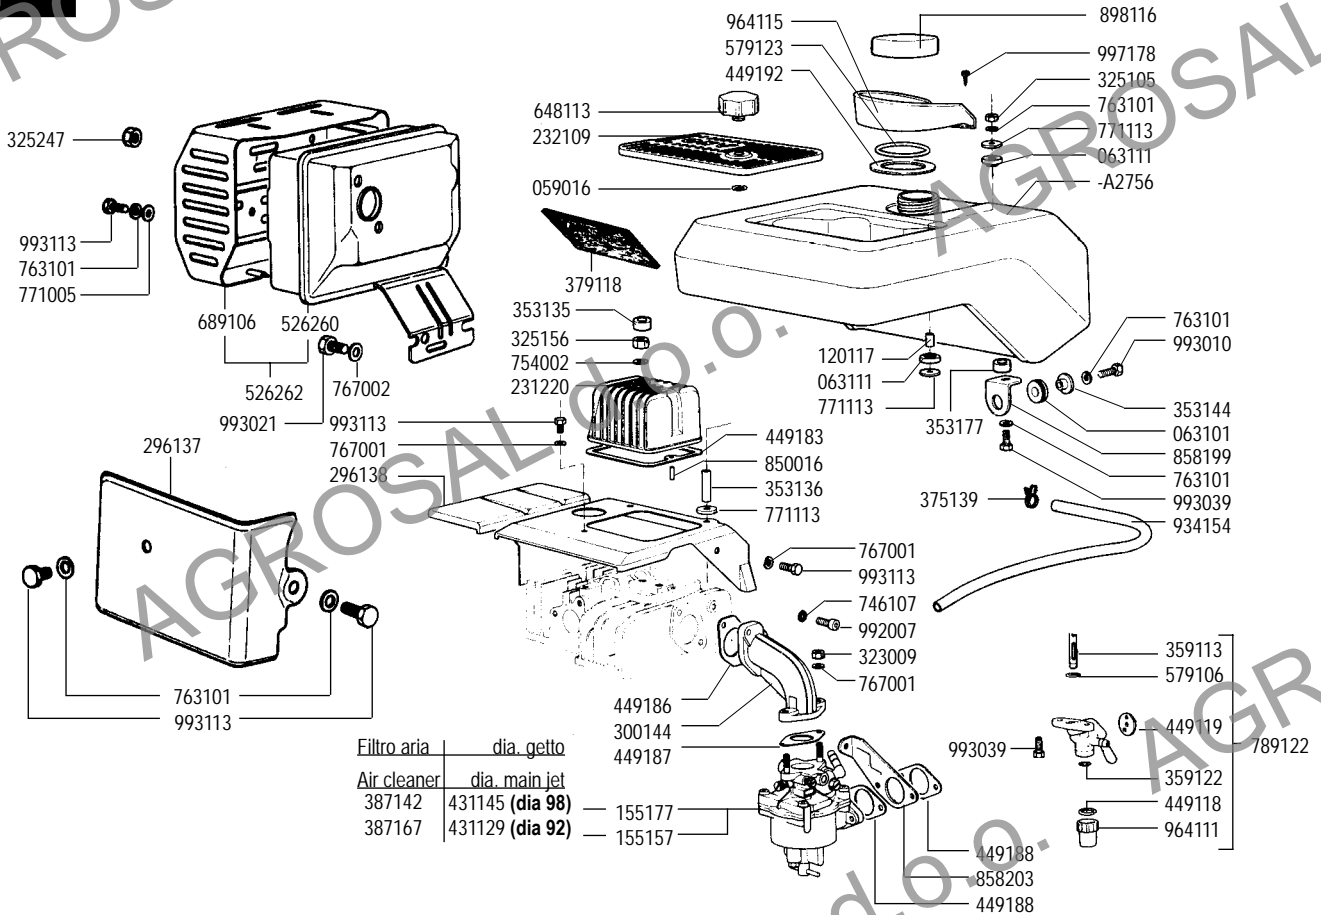

- A2037 (STD) ALN 290
- A2038 (+0,5) ALN 290
- A2039 (+1,0) ALN 290

- A2406 (STD) AT-ALN 330
- A2407 (+0,5) AT-ALN 330
- A2408 (+1,0) AT-ALN 330

RICAMBI - SPARE PARTS - ERSATZTEILE - PIÈCES DETACHÉES - REPUESTOS

ALN - AT

AT

ALN

P = Petrolio
 Kerosene
 B = Benzina
 Gasoline

RICAMBI - SPARE PARTS - ERSATZTEILE - PIECES DETACHEES - REPUESTOS

AT

Filtro aria	dia. getto
Air cleaner	dia. main jet
387142	431145 (dia 98)
387167	431129 (dia 92)