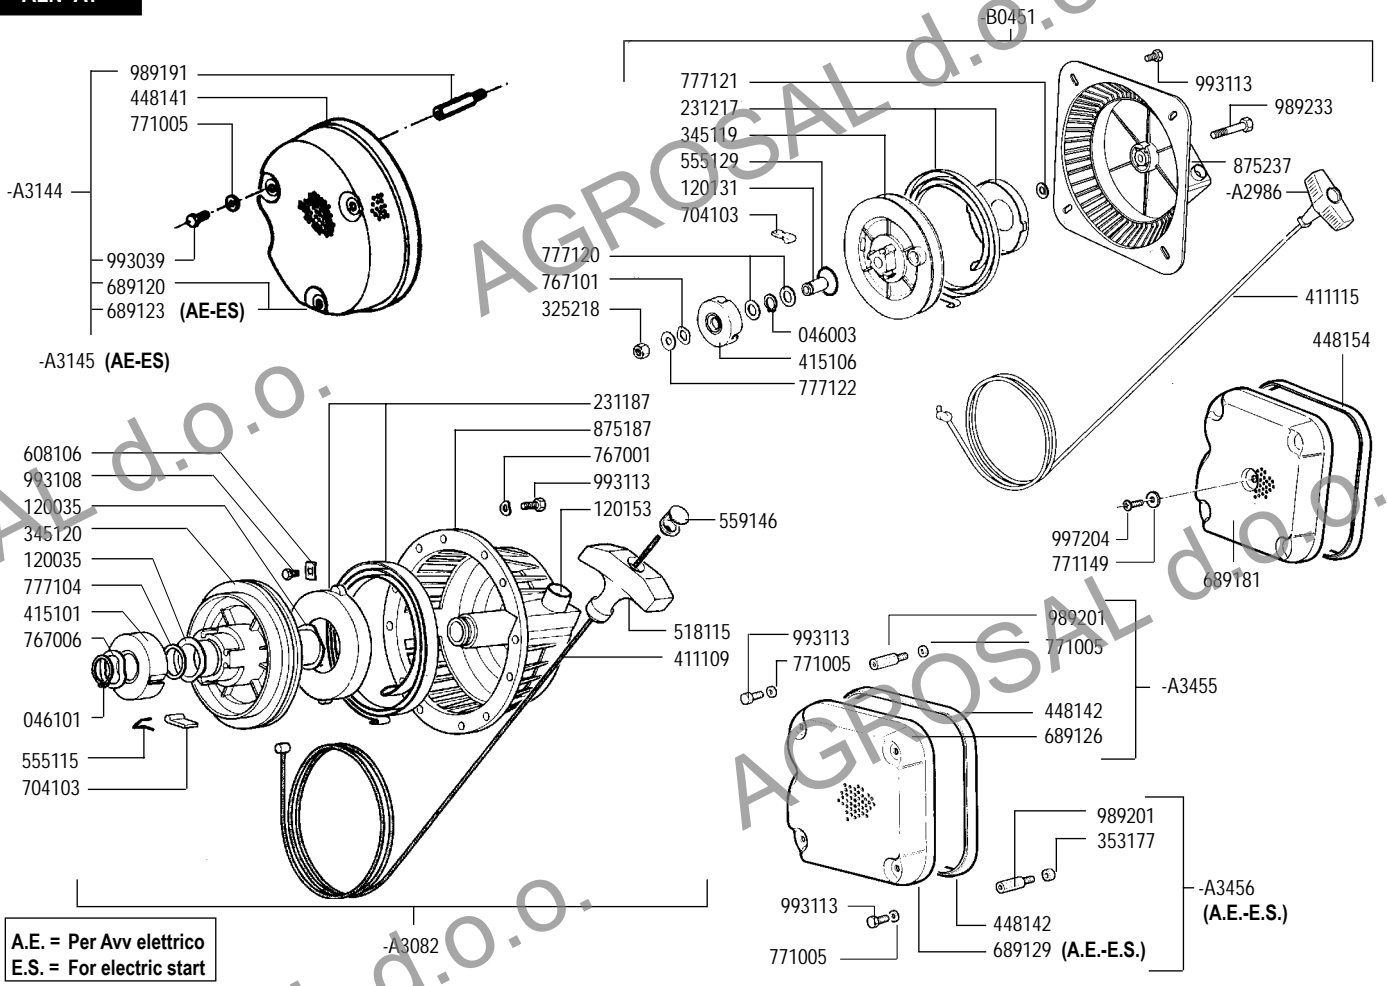

- A2037 (STD) ALN 290
- A2038 (+0,5) ALN 290
- A2039 (+1,0) ALN 290

- A2406 (STD) AT-ALN 330
- A2407 (+0,5) AT-ALN 330
- A2408 (+1,0) AT-ALN 330

RICAMBI - SPARE PARTS - ERSATZTEILE - PIÈCES DETACHÉES - REPUESTOS

ALN - AT

AT

ALN

P = Petrolio
 Kerosene
 B = Benzina
 Gasoline

RICAMBI - SPARE PARTS - ERSATZTEILE - PIECES DETACHEES - REPUESTOS

AT

Filtro aria	dia. getto
Air cleaner	dia. main jet
387142	431145 (dia 98)
387167	431129 (dia 92)

ALN

RICAMBI - SPARE PARTS - ERSATZTEILE - PIECES DETACHEES - REPUESTOS

ALN

RICAMBI - SPARE PARTS - ERSATZTEILE - PIECES DETACHEES - REPUESTOS

ALN - AT

-A2881 (ALN)

-A3306 (AT)

RICAMBI - SPARE PARTS - ERSATZTEILE - PIÈCES DETACHÉES - REPUESTOS

ALN - AT

- 691127 dia. 44 2A
- 691138 dia. 52 2A
- 691112 dia. 62 2A
- 691190 dia. 65 2A
- 691137 dia. 70 2A
- 691167 dia. 75 2A
- 691203 dia. 95 3A

-A2783

A.E. = Per Avv elettrico
E.S. = For electric start