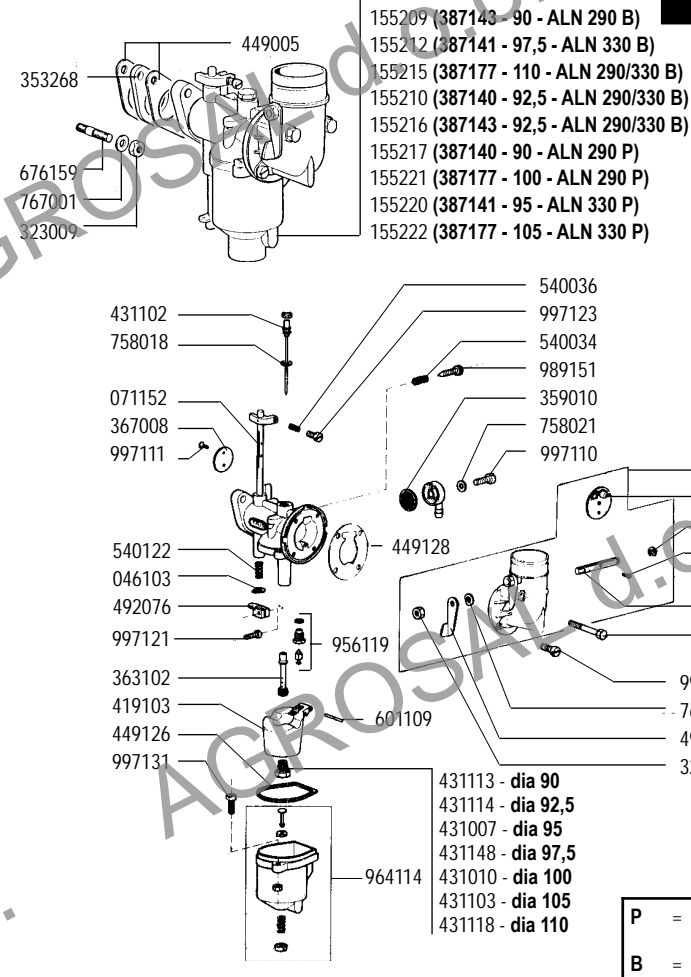

- A2749 SHORT BLOCK AT 330 OHV STD / ELEST

RICAMBI - SPARE PARTS - ERSATZTEILE - PIECES DETACHEES - REPUESTOS

ALN

RICAMBI - SPARE PARTS - ERSATZTEILE - PIECES DETACHEES - REPUESTOS

AT

ALN - AT

- A2033 ALN 290 (STD)
- A2034 ALN 290 (+0,5)
- A2035 ALN 290 (+1,0)
- A2409 ALN-AT 330 (STD)
- A2410 ALN-AT 330 (+0,5)
- A2411 ALN-AT 330 (+1,0)

- A2037 (STD) ALN 290
- A2038 (+0,5) ALN 290
- A2039 (+1,0) ALN 290

- A2406 (STD) AT-ALN 330
- A2407 (+0,5) AT-ALN 330
- A2408 (+1,0) AT-ALN 330

RICAMBI - SPARE PARTS - ERSATZTEILE - PIÈCES DETACHÉES - REPUESTOS

ALN - AT

AT

ALN

P = Petrolio
 Kerosene
 B = Benzina
 Gasoline

RICAMBI - SPARE PARTS - ERSATZTEILE - PIECES DETACHEES - REPUESTOS

AT

Filtro aria	dia. getto
Air cleaner	dia. main jet
387142	431145 (dia 98)
387167	431129 (dia 92)

CODICE	178123
DATA	06/02
N REVISIONE	5
EMESSO IL	10/96

RICAMBI - SPARE PARTS - ERSATZTEILE - PIECES DETACHEES - REPUESTOS

ALN

AT