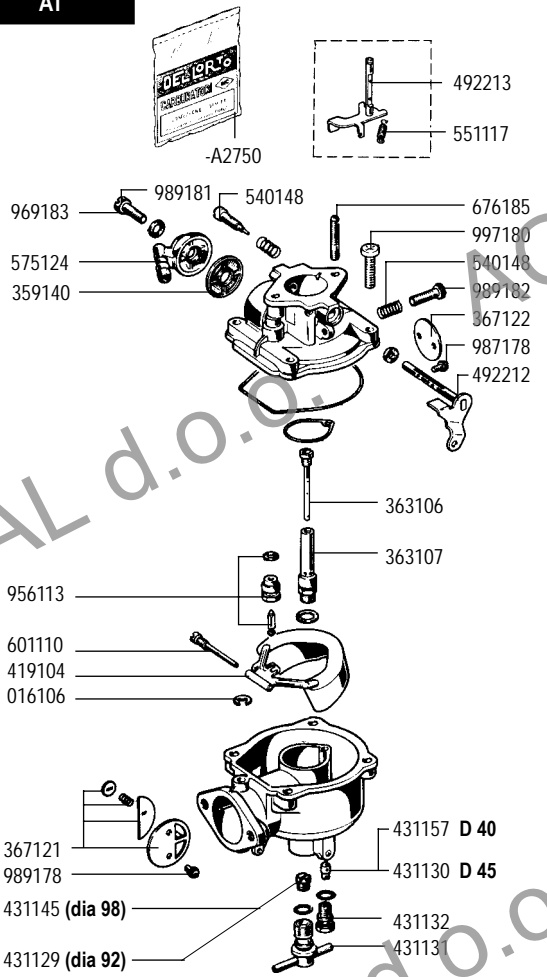

- A2749 SHORT BLOCK AT 330 OHV STD / ELEST

RICAMBI - SPARE PARTS - ERSATZTEILE - PIECES DETACHEES - REPUESTOS

ALN

RICAMBI - SPARE PARTS - ERSATZTEILE - PIECES DETACHEES - REPUESTOS

AT

ALN - AT

- A2033 ALN 290 (STD)
- A2034 ALN 290 (+0,5)
- A2035 ALN 290 (+1,0)
- A2409 ALN-AT 330 (STD)
- A2410 ALN-AT 330 (+0,5)
- A2411 ALN-AT 330 (+1,0)

- A2037 (STD) ALN 290
- A2038 (+0,5) ALN 290
- A2039 (+1,0) ALN 290

- A2406 (STD) AT-ALN 330
- A2407 (+0,5) AT-ALN 330
- A2408 (+1,0) AT-ALN 330

RICAMBI - SPARE PARTS - ERSATZTEILE - PIÈCES DETACHÉES - REPUESTOS

ALN - AT

AT

ALN

P = Petrolio
 Kerosene
 B = Benzina
 Gasoline

RICAMBI - SPARE PARTS - ERSATZTEILE - PIECES DETACHEES - REPUESTOS

AT

Filtro aria	dia. getto
Air cleaner	dia. main jet
387142	431145 (dia 98)
387167	431129 (dia 92)

ALN

RICAMBI - SPARE PARTS - ERSATZTEILE - PIECES DETACHEES - REPUESTOS

ALN

RICAMBI - SPARE PARTS - ERSATZTEILE - PIECES DETACHEES - REPUESTOS

ALN - AT

-A2881 (ALN)

-A3306 (AT)

RICAMBI - SPARE PARTS - ERSATZTEILE - PIÈCES DETACHÉES - REPUESTOS