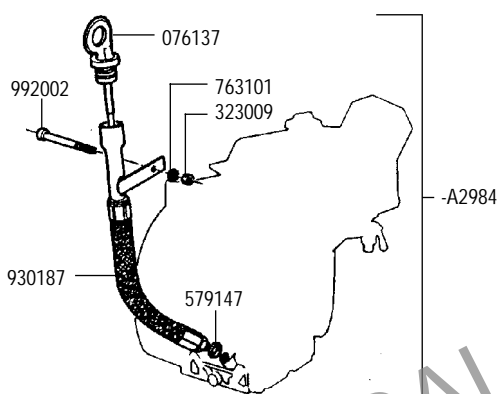

- A2037 (STD) ALN 290
- A2038 (+0,5) ALN 290
- A2039 (+1,0) ALN 290

- A2406 (STD) AT-ALN 330
- A2407 (+0,5) AT-ALN 330
- A2408 (+1,0) AT-ALN 330

RICAMBI - SPARE PARTS - ERSATZTEILE - PIÈCES DETACHÉES - REPUESTOS

ALN - AT

AT

ALN

P = Petrolio
 Kerosene
 B = Benzina
 Gasoline

RICAMBI - SPARE PARTS - ERSATZTEILE - PIECES DETACHEES - REPUESTOS

AT

Filtro aria	dia. getto
Air cleaner	dia. main jet
387142	431145 (dia 98)
387167	431129 (dia 92)

ALN

RICAMBI - SPARE PARTS - ERSATZTEILE - PIECES DETACHEES - REPUESTOS

ALN

RICAMBI - SPARE PARTS - ERSATZTEILE - PIECES DETACHEES - REPUESTOS

ALN - AT

-A2881 (ALN)

-A3306 (AT)

RICAMBI - SPARE PARTS - ERSATZTEILE - PIÈCES DETACHÉES - REPUESTOS

ALN - AT

- 691127 dia. 44 2A
- 691138 dia. 52 2A
- 691112 dia. 62 2A
- 691190 dia. 65 2A
- 691137 dia. 70 2A
- 691167 dia. 75 2A
- 691203 dia. 95 3A

-A2783

A.E. = Per Avv elettrico
E.S. = For electric start