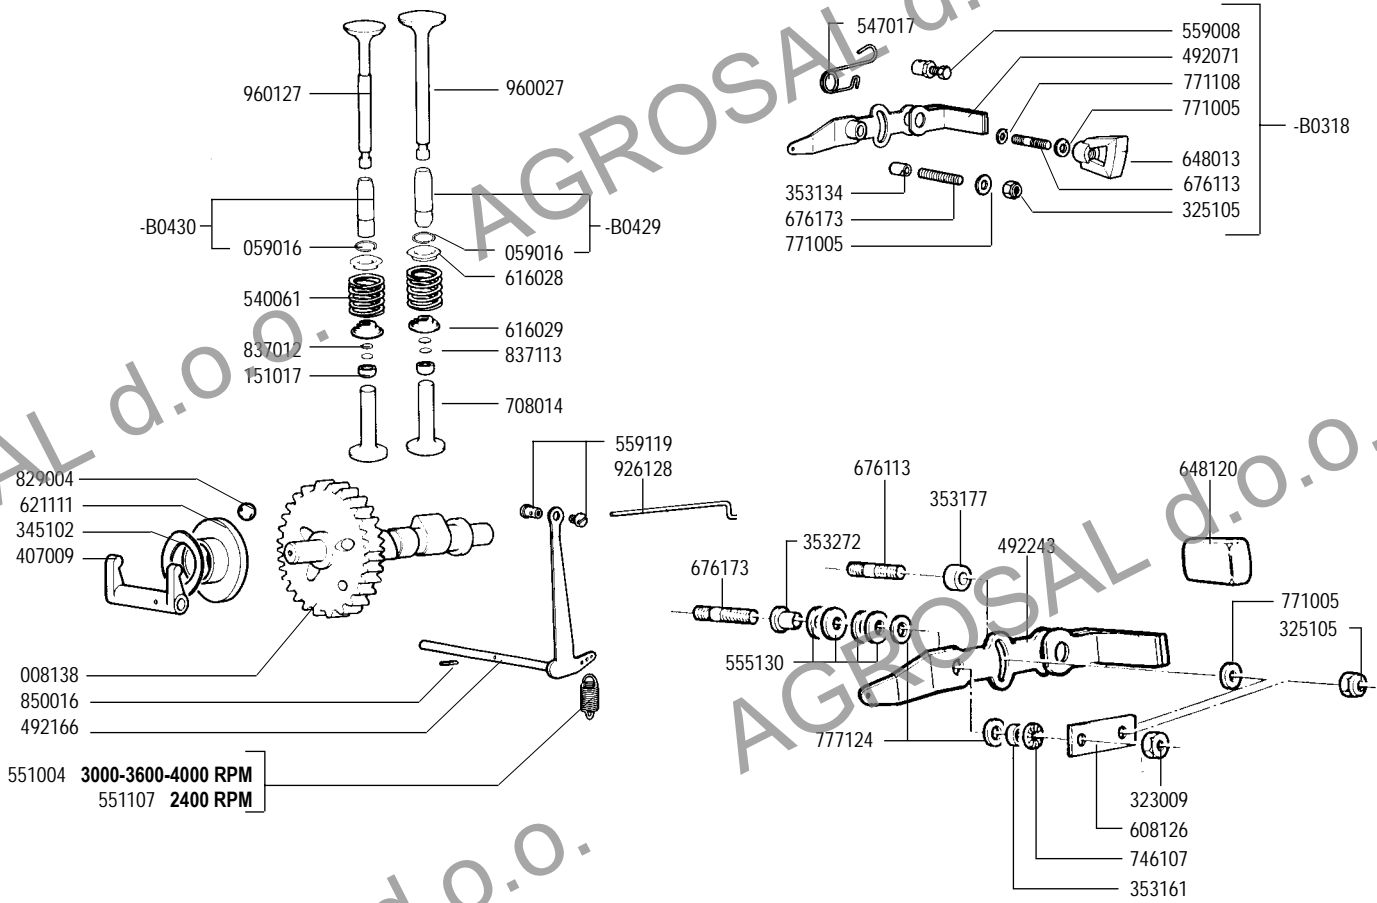

AGROSAL d.o.o.

ALN 290W-330W, AT 330W

AGROSAL d.o.o.

Gregorčičeva ulica 38, 5270 Ajdovščina
telefon: 05 368 90 96, fax: 05 368 90 97
e-mail: info@agrosal.si, www.agrosal.si

ALN 290W - 330W AT 330 OHV

- A2744 SHORT BLOCK ALN 330 STD / ELEST
- A2745 SHORT BLOCK ALN 330 VERT. ELEST
- A2747 SHORT BLOCK ALN 290 STD / ELEST

- A2749 SHORT BLOCK AT 330 OHV STD / ELEST

RICAMBI - SPARE PARTS - ERSATZTEILE - PIECES DETACHEES - REPUESTOS

ALN

RICAMBI - SPARE PARTS - ERSATZTEILE - PIECES DETACHEES - REPUESTOS

AT

ALN - AT

- A2033 ALN 290 (STD)
- A2034 ALN 290 (+0,5)
- A2035 ALN 290 (+1,0)
- A2409 ALN-AT 330 (STD)
- A2410 ALN-AT 330 (+0,5)
- A2411 ALN-AT 330 (+1,0)

- A2037 (STD) ALN 290
- A2038 (+0,5) ALN 290
- A2039 (+1,0) ALN 290

- A2406 (STD) AT-ALN 330
- A2407 (+0,5) AT-ALN 330
- A2408 (+1,0) AT-ALN 330

RICAMBI - SPARE PARTS - ERSATZTEILE - PIÈCES DETACHÉES - REPUESTOS

ALN - AT

AT

ALN

P = Petrolio
 Kerosene
 B = Benzina
 Gasoline

RICAMBI - SPARE PARTS - ERSATZTEILE - PIECES DETACHEES - REPUESTOS

AT

Filtro aria	dia. getto
Air cleaner	dia. main jet
387142	431145 (dia 98)
387167	431129 (dia 92)