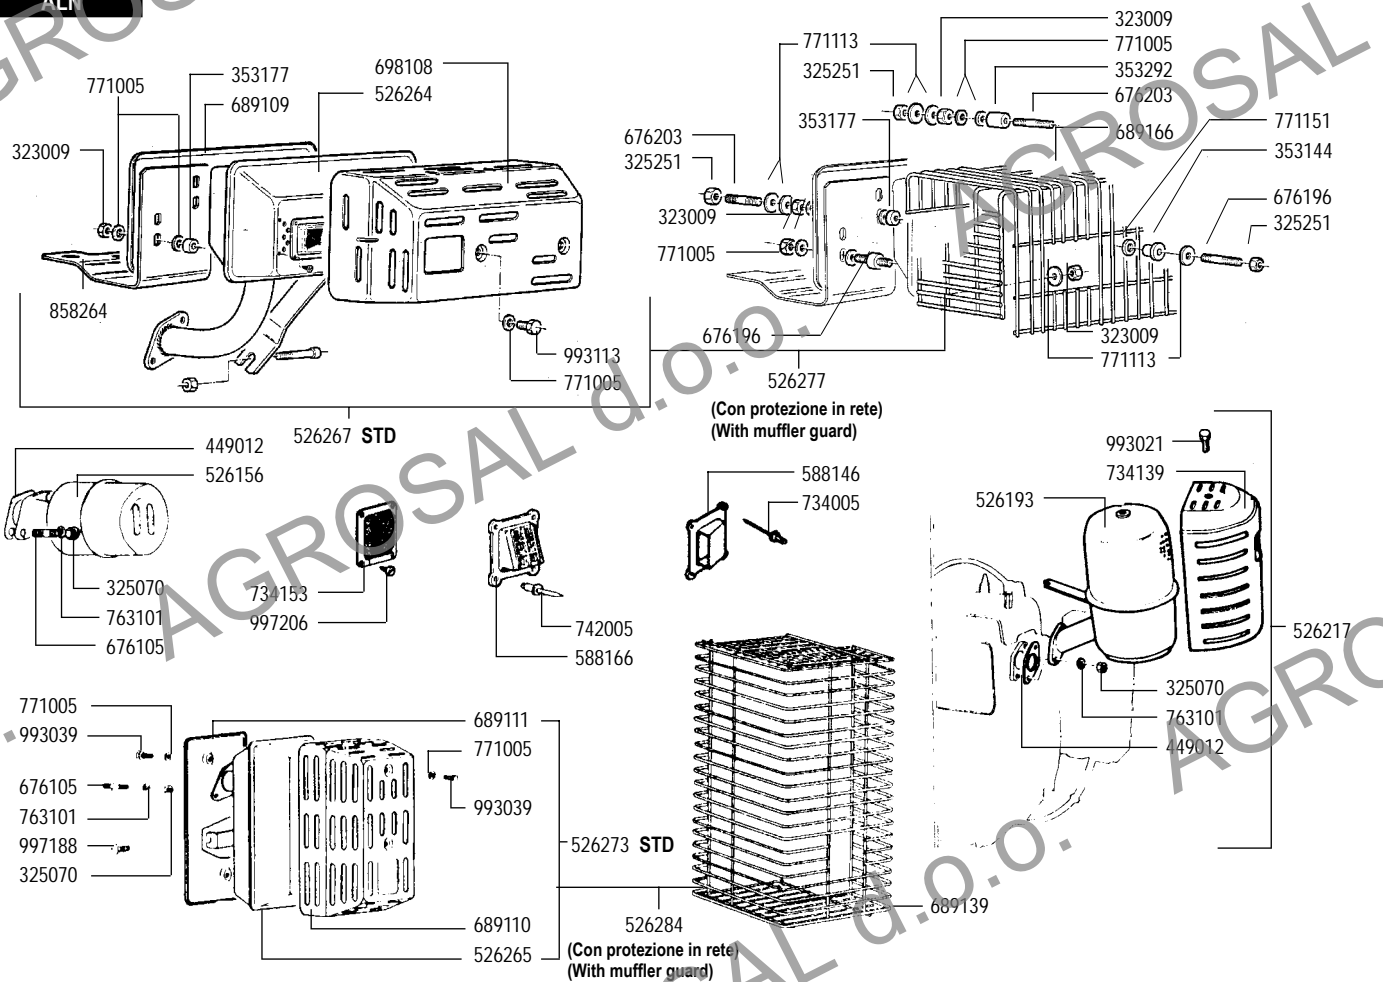

RICAMBI - SPARE PARTS - ERSATZTEILE - PIECES DETACHEES - REPUESTOS

ALN