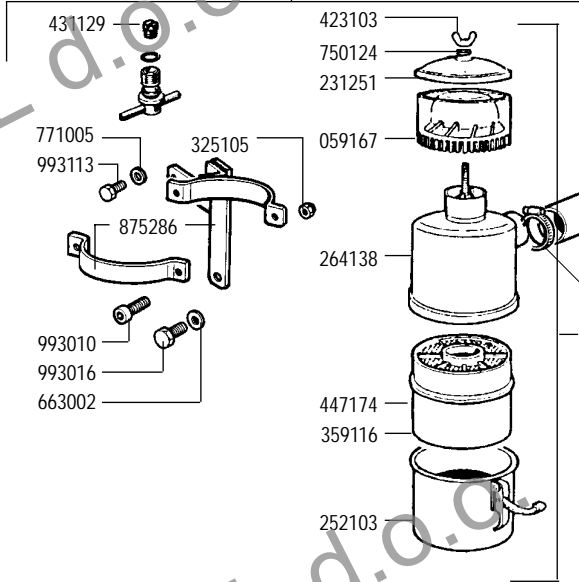

ALN

RICAMBI - SPARE PARTS - ERSATZTEILE - PIECES DETACHEES - REPUESTOS

ALN

RICAMBI - SPARE PARTS - ERSATZTEILE - PIECES DETACHEES - REPUESTOS

ALN - AT

-A2881 (ALN)

-A3306 (AT)

RICAMBI - SPARE PARTS - ERSATZTEILE - PIÈCES DETACHÉES - REPUESTOS

ALN - AT

- 691127 dia. 44 2A
- 691138 dia. 52 2A
- 691112 dia. 62 2A
- 691190 dia. 65 2A
- 691137 dia. 70 2A
- 691167 dia. 75 2A
- 691203 dia. 95 3A

-A2783

A.E. = Per Avv elettrico
E.S. = For electric start