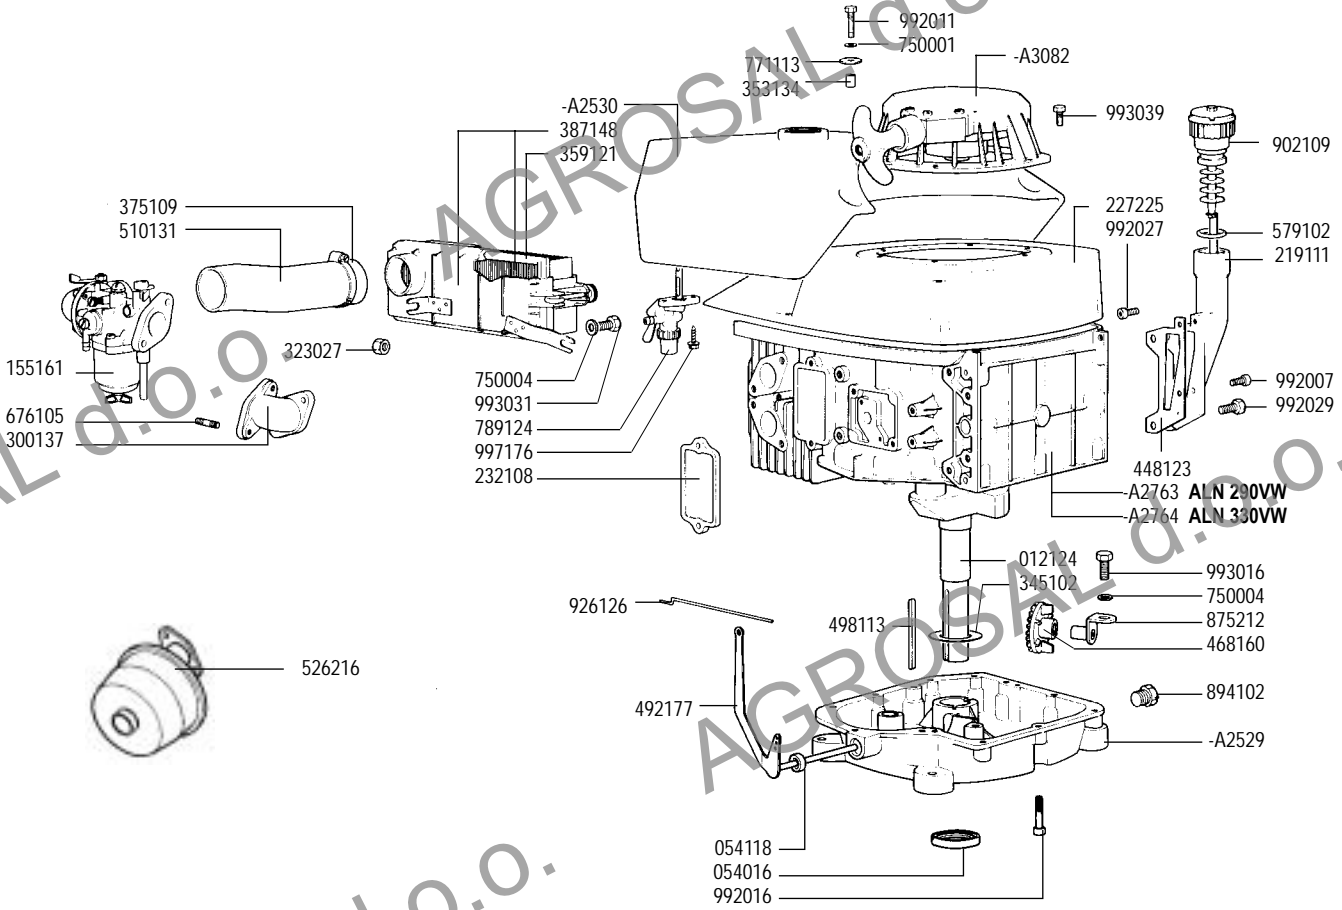

ALN - AT

- 691127 dia. 44 2A
- 691138 dia. 52 2A
- 691112 dia. 62 2A
- 691190 dia. 65 2A
- 691137 dia. 70 2A
- 691167 dia. 75 2A
- 691203 dia. 95 3A

-A2783

A.E. = Per Avv elettrico
E.S. = For electric start

CODICE	178123
DATA	06/02
N REVISIONE	5
EMESSO IL	10/96

RICAMBI - SPARE PARTS - ERSATZTEILE - PIECES DETACHEES - REPUESTOS

ALN

AT