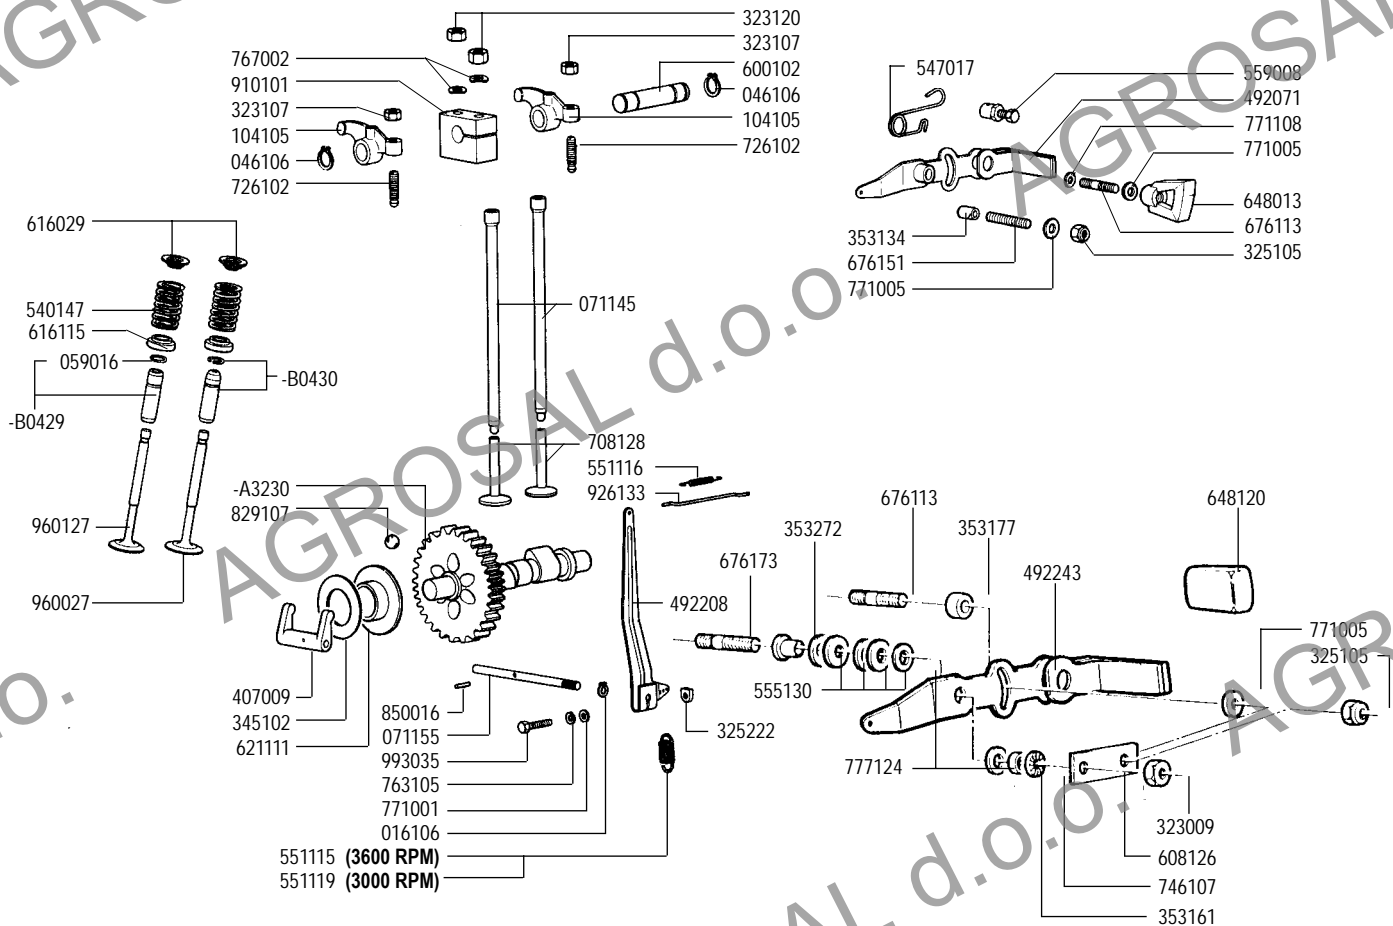

- A2749 SHORT BLOCK AT 330 OHV STD / ELEST

RICAMBI - SPARE PARTS - ERSATZTEILE - PIECES DETACHEES - REPUESTOS

ALN

RICAMBI - SPARE PARTS - ERSATZTEILE - PIECES DETACHEES - REPUESTOS

AT

ALN - AT

- A2033 ALN 290 (STD)
- A2034 ALN 290 (+0,5)
- A2035 ALN 290 (+1,0)
- A2409 ALN-AT 330 (STD)
- A2410 ALN-AT 330 (+0,5)
- A2411 ALN-AT 330 (+1,0)

- A2037 (STD) ALN 290
- A2038 (+0,5) ALN 290
- A2039 (+1,0) ALN 290

- A2406 (STD) AT-ALN 330
- A2407 (+0,5) AT-ALN 330
- A2408 (+1,0) AT-ALN 330

RICAMBI - SPARE PARTS - ERSATZTEILE - PIÈCES DETACHÉES - REPUESTOS

ALN - AT

AT

ALN

P = Petrolio
 Kerosene
 B = Benzina
 Gasoline

RICAMBI - SPARE PARTS - ERSATZTEILE - PIECES DETACHEES - REPUESTOS

AT

Filtro aria	dia. getto
Air cleaner	dia. main jet
387142	431145 (dia 98)
387167	431129 (dia 92)