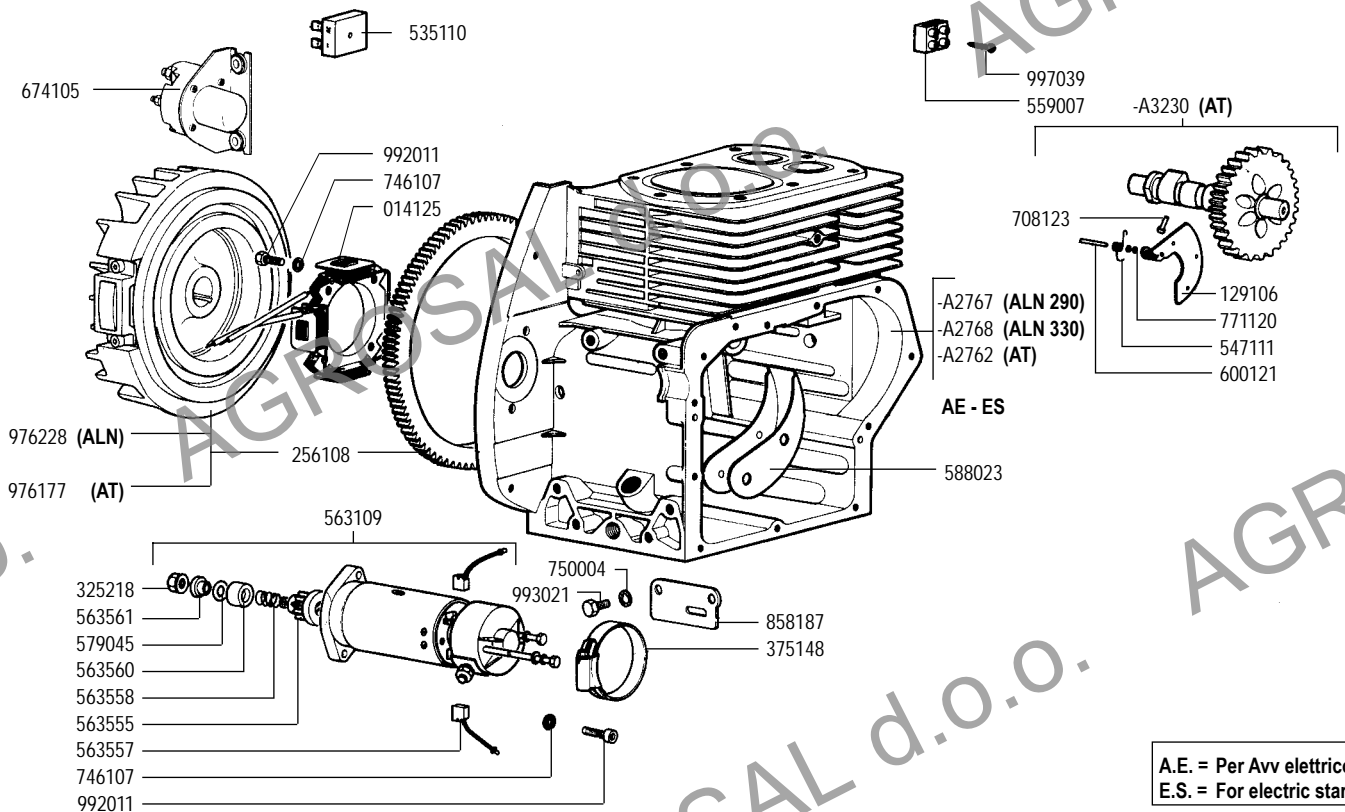

- A2037 (STD) ALN 290
- A2038 (+0,5) ALN 290
- A2039 (+1,0) ALN 290

- A2406 (STD) AT-ALN 330
- A2407 (+0,5) AT-ALN 330
- A2408 (+1,0) AT-ALN 330

RICAMBI - SPARE PARTS - ERSATZTEILE - PIÈCES DETACHÉES - REPUESTOS

ALN

RICAMBI - SPARE PARTS - ERSATZTEILE - PIECES DETACHEES - REPUESTOS

ALN

RICAMBI - SPARE PARTS - ERSATZTEILE - PIECES DETACHEES - REPUESTOS

ALN - AT

-A2881 (ALN)

-A3306 (AT)

RICAMBI - SPARE PARTS - ERSATZTEILE - PIÈCES DETACHÉES - REPUESTOS

ALN - AT

- 691127 dia. 44 2A
- 691138 dia. 52 2A
- 691112 dia. 62 2A
- 691190 dia. 65 2A
- 691137 dia. 70 2A
- 691167 dia. 75 2A
- 691203 dia. 95 3A

-A2783

A.E. = Per Avv elettrico
E.S. = For electric start