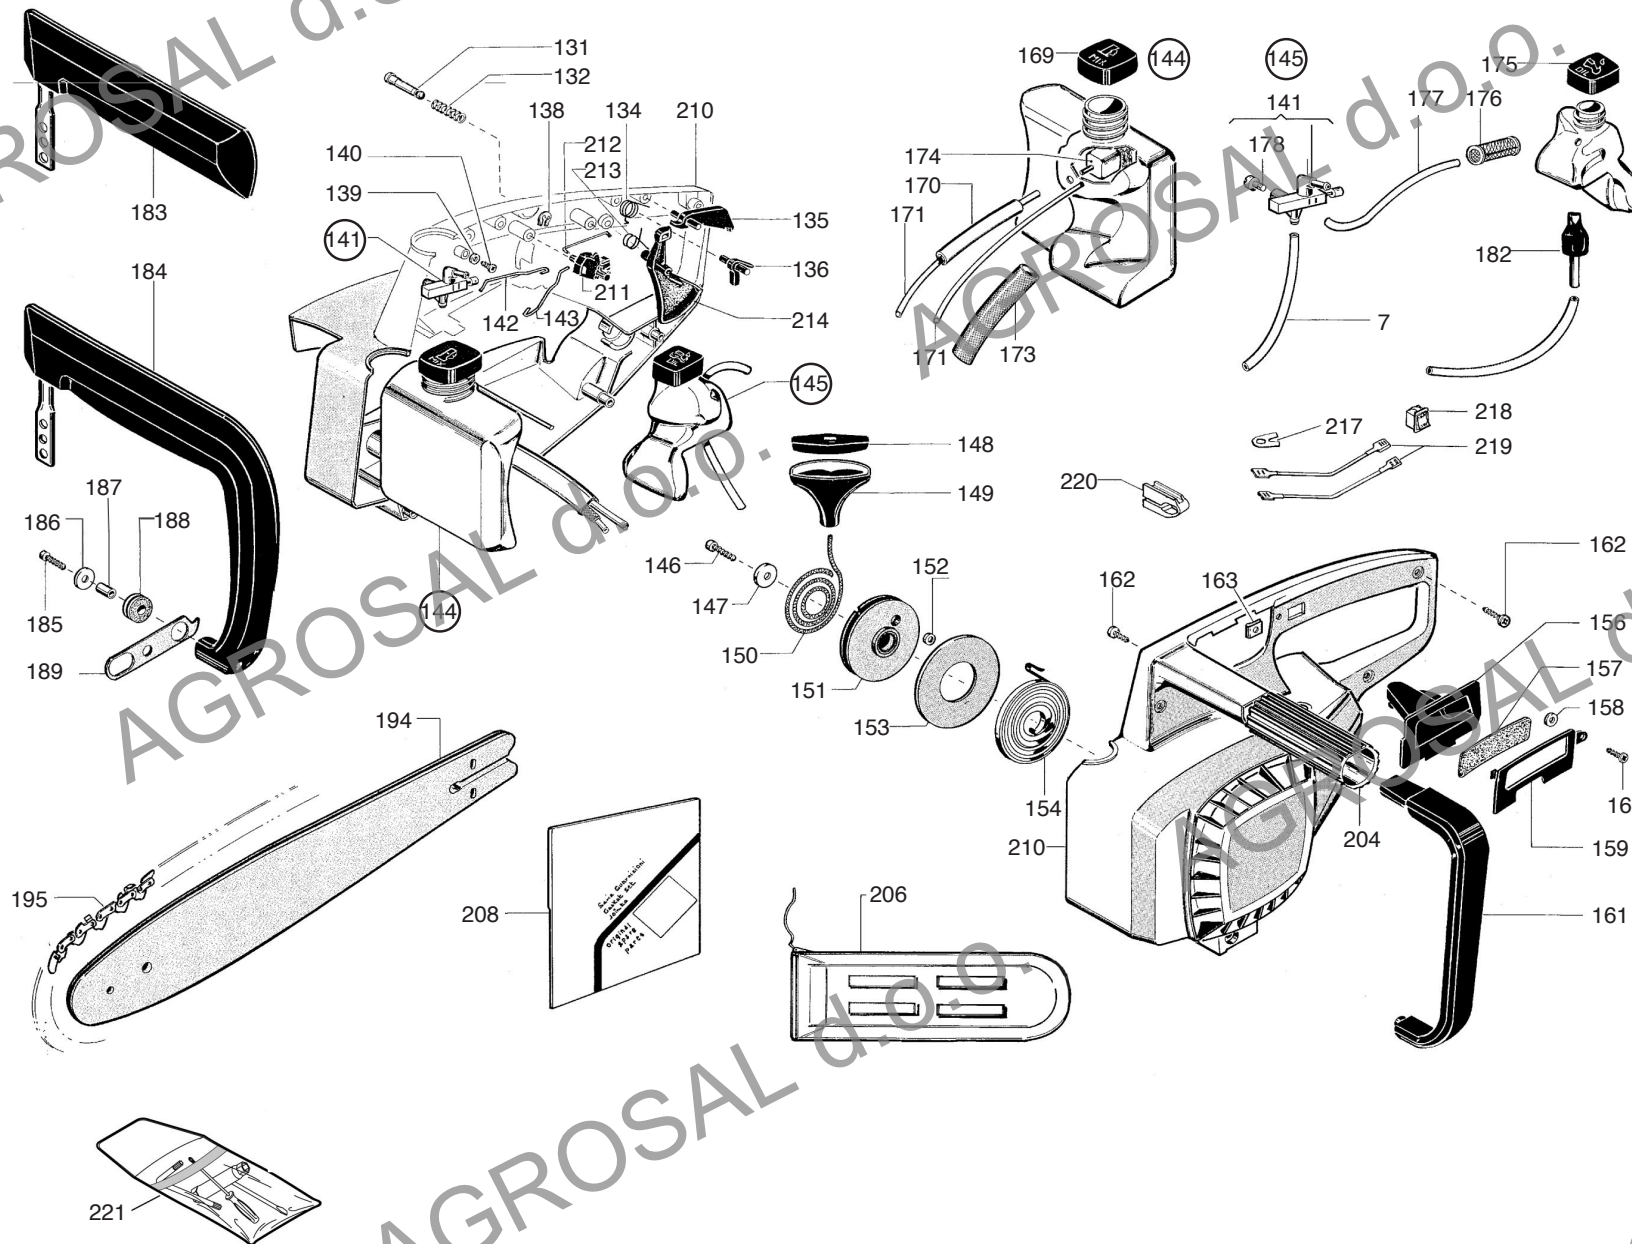

AGROSAL d.o.o.

AGROSAL d.o.o.

AGROSAL d.o.o.

AGROSAL d.o.o.

AGROSAL d.o.o.

N°	Codice	Q.tà	Descrizione	Description	N°	Codice	Q.tà	Descrizione	Description
	Code	Q.ty				Code	Q.ty		
1	8520630	1	Coppia carter motore	Crankcase assy	74	3611640	1	Tassello tendicatenena	Bar adyusting block
2	for. ass	1	Guarnizione carter (vedi n.208)	Crankcase gasket n°208	75	2652680	1	Vite tendicatenena	Screw
3	3611950	2	Rosetta rasam. albero	Crankshaft washer	76	2452060	1	Dado autobloccante M4	Nut autoblock
4	3151010	2	Chiavetta	Woodruff key	77	3611670	1	Arpione	Spike
5	8510280	1	Albero motore	Crankshaft	78	2330020	2	Rosetta grower Ø5	Washer
7	3782440	2	Condotta mandata olio	Oil tube outlet	79	2135020	2	Vite TX M5x10	Screw
8	3748790	2	Supporto	Support	80	2652650	1	Perno	Retaining pin
9	3744090	4	Ammortizzatore	Shok absorber	81	3611730	1	Lamierino	Plate
10	2652640	4	Vite supporto	Screw	82	3611690	1	Piastrina	Plate
11	2135150	7	Vite TX M 6x23	Screw	83	3611980	1	Rosetta barra	Bar washer
12	3180170	1	Set rullini biella(12)	Roller set	84	2670180	1	Dado 1/4-28	Nut
14	3723630	1	Guarnizione cilindro	Cylinder gasket	89	3116070	2	Cuscinetto	Bearing
15	8123080	1	Ass. cilin.-pist.-biella	Cylin.-pist. assy	90	3121160	2	Paraolio	Oil seal
16	3210024	1	Candela	Spark plug	91	3624210	1	Tubetto pulse	Tube
17	3657050	1	Molla attacco candela	Spark plug spring	92	2652780	1	Vite barra	Bar screw
18	3748880	1	Cappuccio candela	Spark plug cover	93	3641160	1	Boccola	Bushing
19	3211080	1	Filo candela	Spark plug	94	2652430	4	Vite	Screw
20	3210620	1	Bobina elettronica	Electronic coil	95	3611510	1	Coperchio	Cover
21	3782470	1	Guaina cavo	Wire jaket	96	for.ass	1	Membrana (vedi n. 121)	Diaphragm n°121
22	2321050	2	Rosetta Ø4x10x0,5	Washer	97	for.ass	1	Guarnizione (vedi n.121)	Gasket n°121
23	2132510	2	Vite TCCE M4x22	Screw	98	2652580	1	Vite coperchio	Screw
24	2112170	1	Vite TE M6x20	Screw	99	3613440	1	Piastrina	Plate
25	3744100	2	Ammortizzatore	Shokabsorber	100	for.ass	1	Guarnizione (vedi n. 121)	Gasket n°121
26	4121181	1	Supporto	Support	101	3781450	1	Filtro	Filter
29	8121450	1	Ass. silenziatore	Muffler assy	102	for.ass	1	Guarnizione (vedi n. 121)	Gasket n°121
38	for.ass	1	Guarn. Paracalore (vedi n°208)	Spacer gasket (n°208)	103	3653480	1	Molla	Sprin
39	3723670	1	Protezione legatura	Heat shield	104	2652600	1	Vite minimo	Idle speed screw
40	3748820	1	Distanziale termico	Carburettor spacer	105	3749670	2	Raccordo	Fitting
41	3723590	1	Guarn. carburatore	Carburettor gasket	106	for.ass	1	Membrana pompa (vedi n. 121)	Pump diaphragm n°121
42	4253390	1	Carburatore WALBRO WA222	Carburettor	107	3748660	1	Coperchio	Cover
43	4253390	1	Carburatore WALBRO WA222	Carburettor	108	2652440	1	Vite coperchio pompa	Screw
43	3611700	1	Fermo leva aria	Choke keeper	109	3351060	1	Fermo RS	Retainer
44	3743227	1	Leva aria	Choke lever	110	3611520	1	Farfalla	Shutter
45	8748840	1	Ass. pipa carburatore	Carburettor adaptor assy	111	2652390	1	Vite bloccaggio farfalla	Screw
46	2312090	2	Rondella Ø5	Washer	112	3653460	1	Molla getto minimo	Spring
47	2135260	1	Vite TX M5x60 inox tutto fil.	Screw	113	2652590	1	Getto minimo	Idle mixture screw
48	4152170	1	Ass.volano con agganci	Flywheel assy	114	3640980	1	Albero farfalla	Shaft shutter
49	3653650	2	Molla aggancio	Spring	115	3654120	1	Molla	Spring
50	3611710	2	Aggancio	Starter hook	116	2652610	1	Vite bilanciere	Screw
51	3641190	2	Perno aggancio	Pin	117	3640820	1	Asse	Fulcrum pin
52	2312080	1	Rosetta	Washer	118	3612470	1	Bilanciere	Control lever
53	2432050	1	Dado autobloccante M8	Nut autoblock	119	3630210	1	Spillo	Pin
54	8611660	1	Contrappeso	Counter weight	120	3653490	1	Molla	Spring
55	2132470	1	Vite TCCE M4x14	Screw	121	8723450	1	Kit mem.-guar.(96,97,100,102,106)	Diaph.-gasket set
56	4153640	1	Ass. Frizione	Cluch. assy	123	3356050	2	Anello fermo	Retaining ring
57	4121200	1	Campana frizione	Sprocket	124	3611960	2	Rondella pistone	Washer
58	3114090	1	Gabbia a rullini	Roller bearing	125	3158150	1	Spinotto pistone	Piston pin
59	3611650	1	Rosetta pignone	Sprocket washer	126	3180180	1	Set rullini spinotto(18)	Roller set
60	3351110	1	Fermo RS Ø8	Retainer	127	2321210	7	Rosetta a tazza Ø6	Washer
61	3611970	1	Nastro freno	Brake band	128	3123090	1	Fascia elastica	Piston ring
62	3314090	1	Spina elastica	Spring band pin	181	3781460	1	Filtro	Filter
63	3641070	1	Tirante freno	Brake rod	209	2653430	1	Getto massimo	High mixture screw
64	3653620	1	Molla nastro freno	Branke band spring	210	3654030	1	Molla getto massimo	Spring
65	4152220	1	Blocchetto freno	Branke braket	211	3356080	1	Fermo	Retainer
67	3653630	1	Molla scatto freno	Brake spring					
68	3611720	1	Aggancio freno	Brake latch					
69	2652660	1	Perno	Retaining pin					
70	2432060	1	Dado autobloccante M4	Nut autoblock					
72	2432030	2	Dado autobloccante M6	Nut autoblock					
73	3320120	1	Boccola	Eyelet					