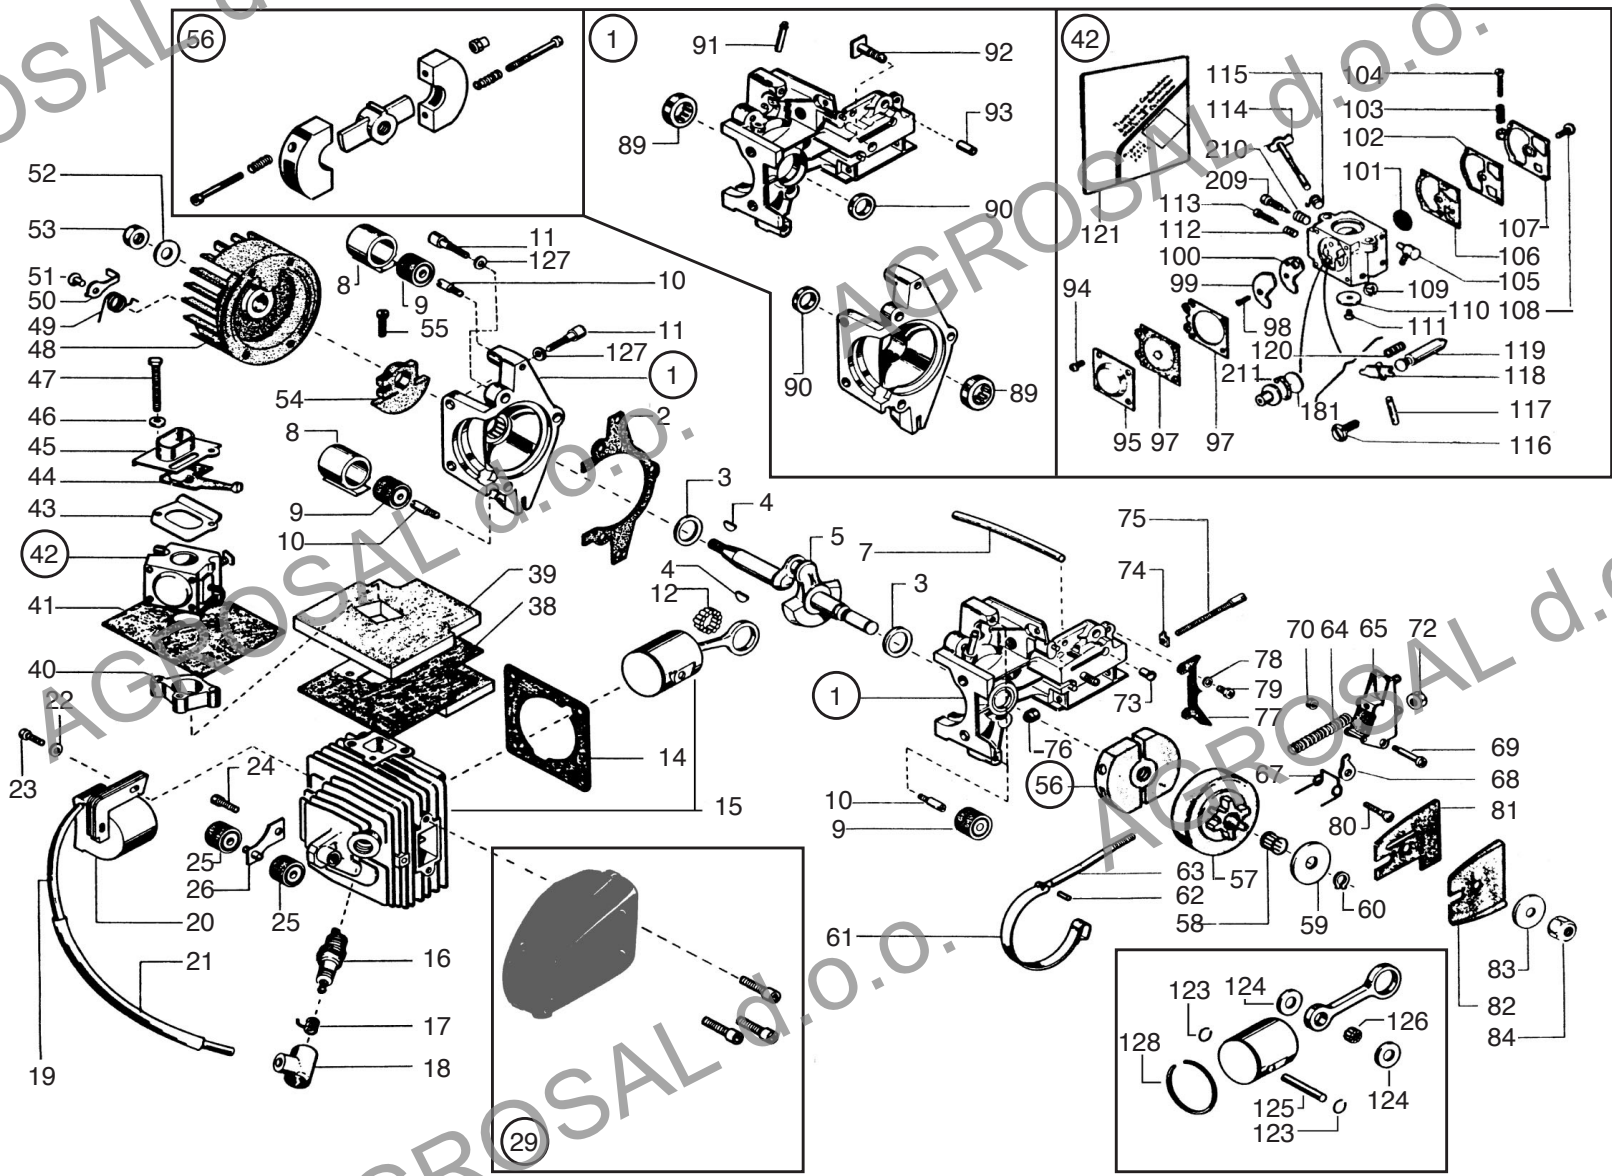

AGROSAL d.o.o.

AGROSAL d.o.o.

AGROSAL d.o.o.

AGROSAL d.o.o.

AGROSAL d.o.o.

N°	Codice	Q.tà	Descrizione	Description	N°	Codice	Q.tà	Descrizione	Description
	Code	Q.ty				Code	Q.ty		
1	8520630	1	Coppia carter motore	Crankcase assy	74	3611640	1	Tassello tendicatenena	Bar adyusting block
2	for. ass	1	Guarnizione carter (vedi n.208)	Crankcase gasket n°208	75	2652680	1	Vite tendicatenena	Screw
3	3611950	2	Rosetta rasam. albero	Crankshaft washer	76	2452060	1	Dado autobloccante M4	Nut autoblock
4	3151010	2	Chiavetta	Woodruff key	77	3611670	1	Arpione	Spike
5	8510280	1	Albero motore	Crankshaft	78	2330020	2	Rosetta grower Ø5	Washer
7	3782440	2	Condotta mandata olio	Oil tube outlet	79	2135020	2	Vite TX M5x10	Screw
8	3748790	2	Supporto	Support	80	2652650	1	Perno	Retaining pin
9	3744090	4	Ammortizzatore	Shok absorber	81	3611730	1	Lamierino	Plate
10	2652640	4	Vite supporto	Screw	82	3611690	1	Piastrina	Plate
11	2135150	7	Vite TX M 6x23	Screw	83	3611980	1	Rosetta barra	Bar washer
12	3180170	1	Set rullini biella(12)	Roller set	84	2670180	1	Dado 1/4-28	Nut
14	3723630	1	Guarnizione cilindro	Cylinder gasket	89	3116070	2	Cuscinetto	Bearing
15	8123080	1	Ass. cilin.-pist.-biella	Cylin.-pist. assy	90	3121160	2	Paraolio	Oil seal
16	3210024	1	Candela	Spark plug	91	3624210	1	Tubetto pulse	Tube
17	3657050	1	Molla attacco candela	Spark plug spring	92	2652780	1	Vite barra	Bar screw
18	3748880	1	Cappuccio candela	Spark plug cover	93	3641160	1	Boccola	Bushing
19	3211080	1	Filo candela	Spark plug	94	2652430	4	Vite	Screw
20	3210620	1	Bobina elettronica	Electronic coil	95	3611510	1	Coperchio	Cover
21	3782470	1	Guaina cavo	Wire jaket	96	for.ass	1	Membrana (vedi n. 121)	Diaphragm n°121
22	2321050	2	Rosetta Ø4x10x0,5	Washer	97	for.ass	1	Guarnizione (vedi n.121)	Gasket n°121
23	2132510	2	Vite TCCE M4x22	Screw	98	2652580	1	Vite coperchio	Screw
24	2112170	1	Vite TE M6x20	Screw	99	3613440	1	Piastrina	Plate
25	3744100	2	Ammortizzatore	Shokabsorber	100	for.ass	1	Guarnizione (vedi n. 121)	Gasket n°121
26	4121181	1	Supporto	Support	101	3781450	1	Filtro	Filter
29	8121450	1	Ass. silenziatore	Muffler assy	102	for.ass	1	Guarnizione (vedi n. 121)	Gasket n°121
38	for.ass	1	Guarn. Paracalore (vedi n°208)	Spacer gasket (n°208)	103	3653480	1	Molla	Sprin
39	3723670	1	Protezione legatura	Heat shield	104	2652600	1	Vite minimo	Idle speed screw
40	3748820	1	Distanziale termico	Carburettor spacer	105	3749670	2	Raccordo	Fitting
41	3723590	1	Guarn. carburatore	Carburettor gasket	106	for.ass	1	Membrana pompa (vedi n. 121)	Pump diaphragm n°121
42	4253390	1	Carburatore WALBRO WA222	Carburettor	107	3748660	1	Coperchio	Cover
43	4253390	1	Carburatore WALBRO WA222	Carburettor	108	2652440	1	Vite coperchio pompa	Screw
43	3611700	1	Fermo leva aria	Choke keeper	109	3351060	1	Fermo RS	Retainer
44	3743227	1	Leva aria	Choke lever	110	3611520	1	Farfalla	Shutter
45	8748840	1	Ass. pipa carburatore	Carburettor adaptor assy	111	2652390	1	Vite bloccaggio farfalla	Screw
46	2312090	2	Rondella Ø5	Washer	112	3653460	1	Molla getto minimo	Spring
47	2135260	1	Vite TX M5x60 inox tutto fil.	Screw	113	2652590	1	Getto minimo	Idle mixture screw
48	4152170	1	Ass.volano con agganci	Flywheel assy	114	3640980	1	Albero farfalla	Shaft shutter
49	3653650	2	Molla aggancio	Spring	115	3654120	1	Molla	Spring
50	3611710	2	Aggancio	Starter hook	116	2652610	1	Vite bilanciere	Screw
51	3641190	2	Perno aggancio	Pin	117	3640820	1	Asse	Fulcrum pin
52	2312080	1	Rosetta	Washer	118	3612470	1	Bilanciere	Control lever
53	2432050	1	Dado autobloccante M8	Nut autoblock	119	3630210	1	Spillo	Pin
54	8611660	1	Contrappeso	Counter weight	120	3653490	1	Molla	Spring
55	2132470	1	Vite TCCE M4x14	Screw	121	8723450	1	Kit mem.-guar.(96,97,100,102,106)	Diaph.-gasket set
56	4153640	1	Ass. Frizione	Cluch. assy	123	3356050	2	Anello fermo	Retaining ring
57	4121200	1	Campana frizione	Sprocket	124	3611960	2	Rondella pistone	Washer
58	3114090	1	Gabbia a rullini	Roller bearing	125	3158150	1	Spinotto pistone	Piston pin
59	3611650	1	Rosetta pignone	Sprocket washer	126	3180180	1	Set rullini spinotto(18)	Roller set
60	3351110	1	Fermo RS Ø8	Retainer	127	2321210	7	Rosetta a tazza Ø6	Washer
61	3611970	1	Nastro freno	Brake band	128	3123090	1	Fascia elastica	Piston ring
62	3314090	1	Spina elastica	Spring band pin	181	3781460	1	Filtro	Filter
63	3641070	1	Tirante freno	Brake rod	209	2653430	1	Getto massimo	High mixture screw
64	3653620	1	Molla nastro freno	Branke band spring	210	3654030	1	Molla getto massimo	Spring
65	4152220	1	Blocchetto freno	Branke braket	211	3356080	1	Fermo	Retainer
67	3653630	1	Molla scatto freno	Brake spring					
68	3611720	1	Aggancio freno	Brake latch					
69	2652660	1	Perno	Retaining pin					
70	2432060	1	Dado autobloccante M4	Nut autoblock					
72	2432030	2	Dado autobloccante M6	Nut autoblock					
73	3320120	1	Boccola	Eyelet					