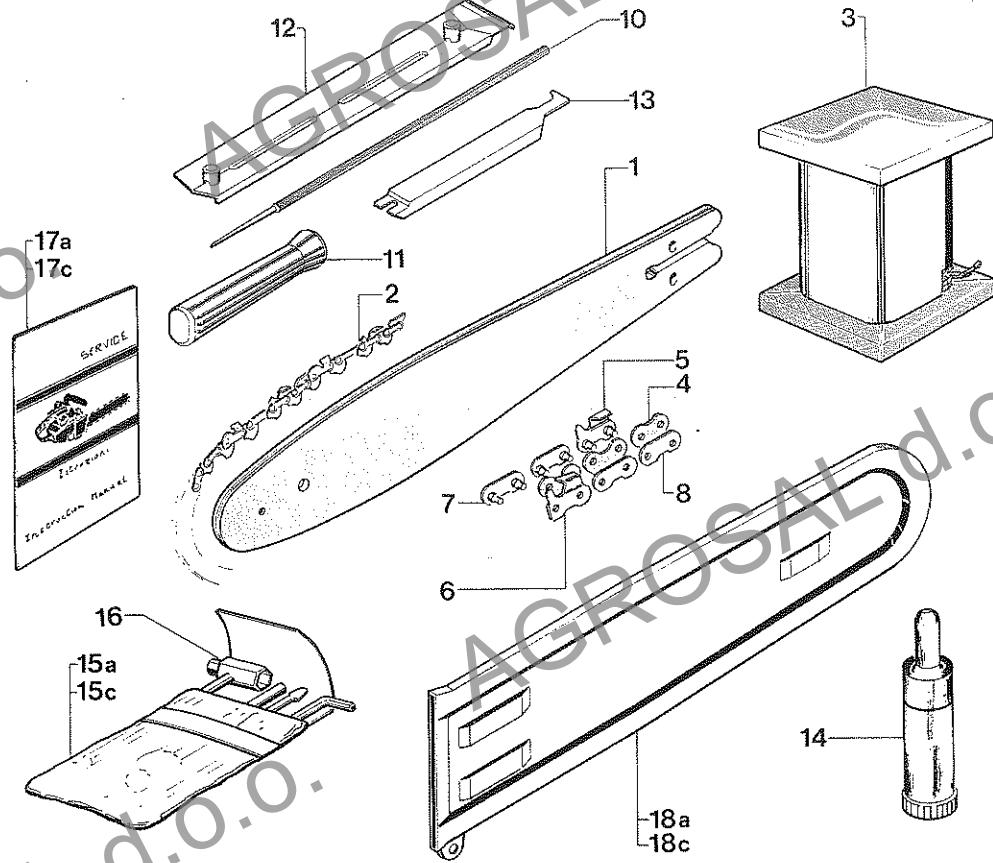

N.	CODICE CODE	Q.tà Q:ty	DESCRIZIONE	DESCRIPTION	N.	CODICE CODE	Q.tà Q:ty	DESCRIZIONE	DESCRIPTION
1	4112080	1	Barra 18"-sp. 1,6 con rocch.	Guide bars	7	3134031	1	Maglia con riv. 3/8" - 1,6	Preset tie strap
1	4112100	1	Barra 20"-sp. 1,6 con rocch.	Guide bars	8	3134061	1	Maglia semplice 3/8" - 1,6	Tie strap
1	4112090	1	Barra 20"-sp. 1,6 con stelline	Guide bars	10	3670110	1	Lima tonda 13/64"	Files
2	4113051	1	Catena 18"-3/8" sp. 1,6 59E	Chain 18"	11	4560130	1	Manico per lima tonda	File handle
2	4113061	1	Catena 20"-3/8" sp. 1,6 68E	Chain 20"	12	8610500	1	Ass. Guida lima	File holder
3	4115081	1	Rotolo catena 3/8"-sp. 1,6	Chain roll	13	4610490	1	Dima di profondità	Gaugit jointers
4	3134021	1	Maglia motrice 3/8" - 1,6	Drive link	14	4153030	1	Siringa ingrassatore	Grease gun
5	3134041	1	Dente sx 3/8" - 1,6	Left hand cutter	15a	4155050	1	Busta dotazione ALPINA	Accessories ALPINA
6	3134051	1	Dente dx 3/8" - 1,6	Right hand cutter	15c	4156050	1	Busta dotazione CASTOR	Accessories CASTOR
					16	4180620	1	Chiave candela	Spark plug key
					17a	9960001	1	Libr. istr. italiano ALPINA	Italian manual ALPINA
					7c	9960051	1	Libr. istr. italiano CASTOR	Italian manual CASTOR
					18a	4180880	1	Copribarra lungo ALPINA	Chain cover ALPINA
					18c	4180885	1	Copribarra lungo CASTOR	Chain cover CASTOR