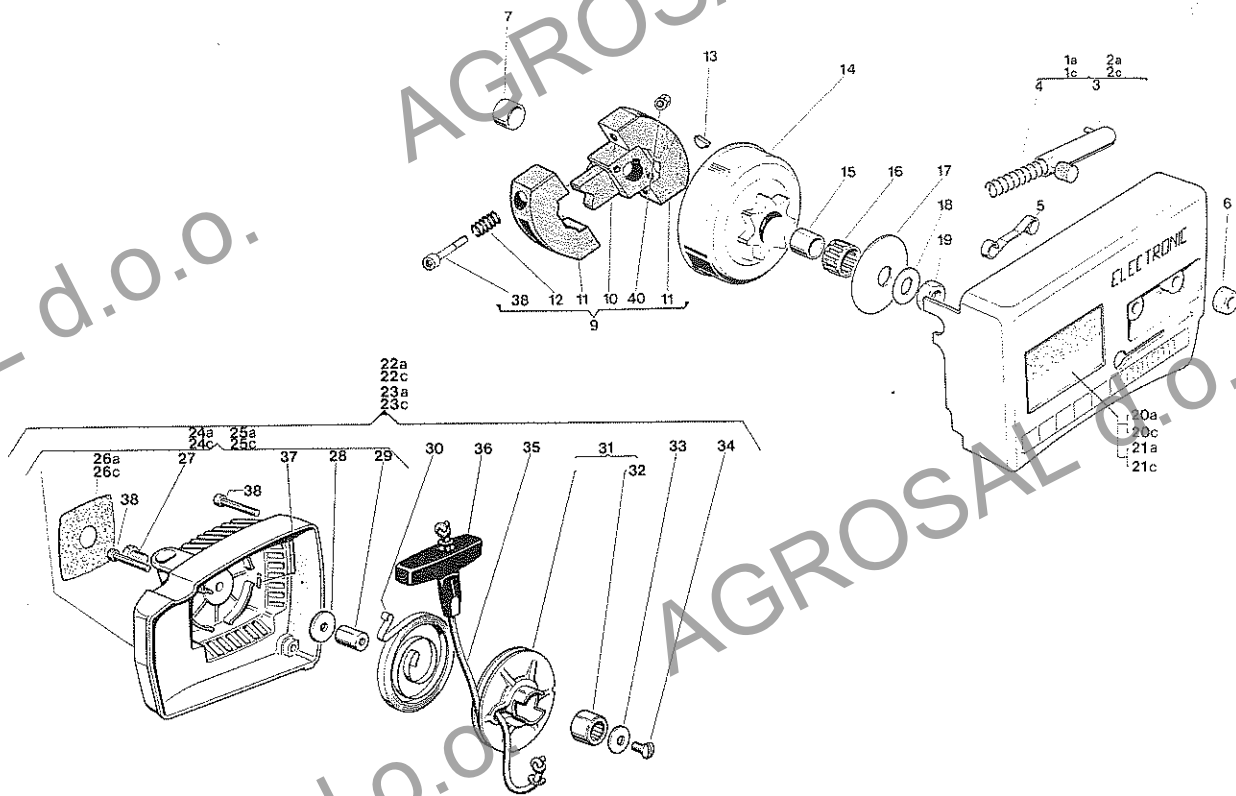

FRIZIONE E TENDICATENA - AVVIAMENTO
CLUTCH - CHAIN TENSIONER - STARTER

mod. 70-70S

N.	CODICE Q.tà	DESCRIZIONE	DESCRIPTION	N.	CODICE Q.tà	DESCRIZIONE	DESCRIPTION
	CODE	Q:ty			CODE	Q:ty	
1a	4154111	1	Ass. carter frizione ALPINA	26c	3763580	1	Etichetta CASTOR
2a				27	2652070	1	Vite TE M10x16
1c	4154121	1	Ass. carter frizione CASTOR	28	2321120	1	Rondella a tazza Ø 12
2c				29	3640160	1	Perno puleggia avviamento
3	4120340	1	Tendicatena	30	4150140	1	Molla avvitatore
4	3653100	1	Molla tendicatena	31	4154160	1	Ass. puleggia avvitatore
5	3610290	1	Riduttore per prigionieri	32	3116030	1	Cuscinetto a rulli
6	2670120	2	Dado con rondella M8	33	2321040	1	Rondella a tazza
7	3158061	1	Boccola albero motore	34	2142010	1	Vite TSGS M5x12
9	4152510	1	Ass. frizione	35	4152130	1	Fune avv. con rondella
10	4510310	1	Portamasse	36	3748310	1	Impugnatura avvitatore
11	4510300	2	Massa frizione	37	3314070	1	Spina elastica Ø 3x10
12	3653690	2	Molla frizione	38	2135110	5	Vite TX M5x45
13	3151020	1	Chiavetta frizione	40	2670200	2	Dado frizione
14	4121260	1	Campana frizione 7 denti				
15	3158020	1	Boccola per frizione				
16	3114100	1	Cuscinetto a rulli				
17	3610330	1	Disco guida catena				
18	2321060	1	Rondella a tazza Ø 10				
19	2412050	1	Dado M 10				
20a	3762720	1	Etichetta ALPINA x 70				
20c	3763590	1	Etichetta CASTOR x 70				
21a	3765000	1	Etichetta ALPINA x P70S				
21c	3763890	1	Etichetta CASTOR x P70S				
22a	4154100	1	Ass. carter avviamento ALPINA				
23a							
22c	4154105	1	Ass. carter avviamento CASTOR				
23c							
24a	8520080	1	Ass. carter avvitatore ALPINA	16	3114040	1	Gabbia a rulli
25a				10	4510060	1	Portasettore frizione
24c	8520085	1	Ass. carter avvitatore CASTOR	11	3660070	6	Settore frizione
25c				12	3653110	2	Molla frizione
26a	3762710	1	Etichetta ALPINA	7	3158060	1	Boccola albero motore

PEZZI DI MODELLI PRECEDENTI   **PARTS OF PREVIOUS MODELS**

14	4120350	1	Campana frizione 8 denti	Clutch key