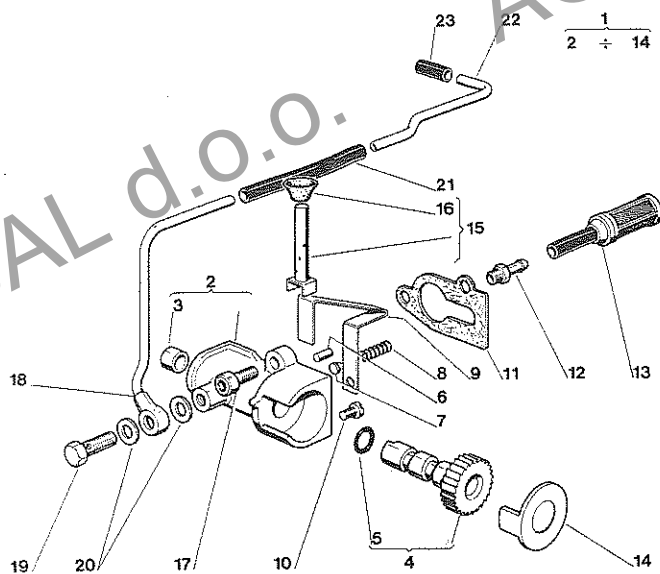

70 . PROF. 70S