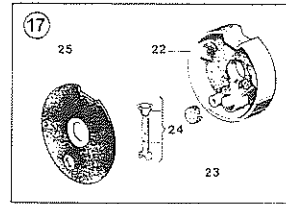

70

PROF. 70S

N.	CODICE CODE	Q.tà Q.ty	DESCRIZIONE	DESCRIPTION
1	4150270	1	Ass. volano magnete	Flywheel ass.y
1	3610280	2	Aggancio avviamento	Starter hook
3	3653220	2	Molla aggancio	Spring
4	2652080	2	Vite aggancio 12-24 UNC	Screw
5	2321150	2	Rondella a t. Ø 5,5x12x0,8	Washer
6	2312080	1	Rondella piana Ø 8	Washer
7	2432050	1	Dado tritstop M8	Nut
8	4150220	1	Bobina con cavi	Coil ass.y
9	3210260	1	Cavo candela A.T.	Spark plug cable
10	3657050	1	Terminale cavo candela A.T.	Cable end
11	3748210	1	Cappuccio candela	Spark plug cover
12	2135030	2	Vite TX M5x20	Screw
13	3745130	1	Gommينو passacavo	Wire sleeve
14	8210150	1	Interruttore stop con dado	Switch
15	3610440	1	Piastrina stop	Stop plate
16	3210024	1	Candela M/M 14	Spark plug
17	8152320	1	Ass. scatola centralina	Electronic box ass.y
18	2112230	1	Vite TE M4x10	Screw
19	2162040	1	Vite TSP M4x30	Screw
20	2312120	1	Rondella piana Ø 4	Washer
21	2412130	1	Dado M4	Nut
23	3783130	1	Feltro	Felt
24	4152540	1	Ass. astina ventosa pompa	Pump control rod ass.y
25	3748150	1	Coperchio scatola centralina	Break cover
26	2132060	2	Vite TCCE M4x16	Screw
27	2321050	2	Rondella a tazza	Washer
8560100	1	PEZZI DI MODELLI PRECEDENTI	PARTS OF PREVIOUS MODELS	Breakers points box ass.y
3210070	1	Coppia contatti	Breakers points	
3210080	1	Condensatore	Condenser	
3783030	1	Feltro ruttore	Break points felt	
2122180	1	Vite TCCI M4x20	Screw	
2122080	1	Vite TCCI M4x12	Screw	

N.	CODICE CODE	Q.tà Q.ty	DESCRIZIONE	DESCRIPTION
1	8540540	1	Ass. volano magnete	Flywheel ass.y
2	3610280	2	Aggancio avviamento	Starter hook
3	3653220	2	Molla aggancio	Spring
4	2652080	2	Vite aggancio 12-24 UNC	Screw
5	2321150	2	Rondella a t. Ø 5,5x12x0,8	Washer
6	2312080	1	Rondella piana Ø 8	Washer
7	2432050	1	Dado tritstop M8	Nut
8	3210630	1	Bobina elettronica	Electronic coil
9	3210760	1	Cavo candela	Spark plug cable
10	3657050	1	Terminale cavo candela	Cable end
11	3748880	1	Cappuccio candela	Spark plug cover
12	2132150	2	Vite TCCE M5x25 INOX	Screw
13	3745130	1	Gommينو passacavo	Wire sleeve
14	8210150	1	Interruttore stop con dado	Switch
15	3610440	1	Piastrina stop	Stop plate
16	3210024	1	Candela M/M 14	Spark plug
17	8250350	1	Ass. scatola con as.na pompa	Box pump control rod ass.y
19	2162040	1	Vite TPS M4x30	Screw
20	2317110	1	Rosetta speciale	Washer
21	3210700	1	Cavo massa	Ground terminal
23	3783130	1	Feltro	Felt
24	4152540	1	Ass. astina ventosa pompa	Pump control rod ass.y
25	3748150	1	Coperchio scatola centralina	Break cover
26	2132060	2	Vite TCCE M4x16	Screw
27	2321050	2	Rondella a tazza	Screw