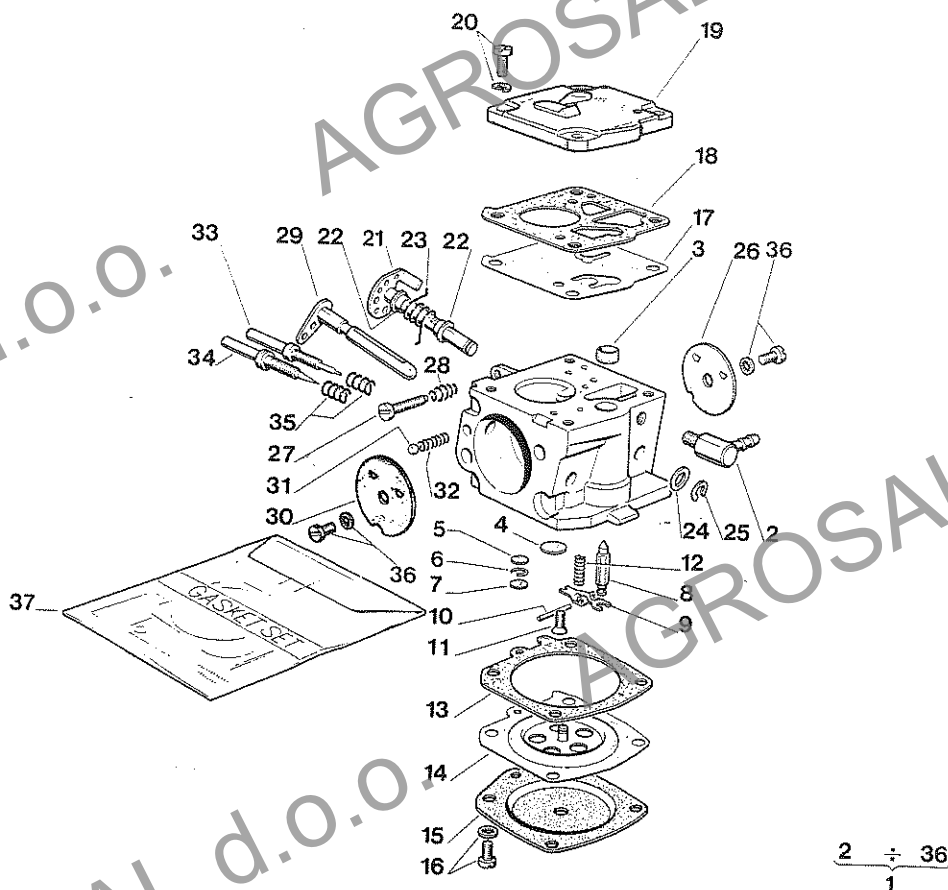

N.	CODICE CODE	Q.tà Qty	DESCRIZIONE	DESCRIPTION	N.	CODICE CODE	Q.tà Qty	DESCRIZIONE	DESCRIPTION
1	4153020	1	Ass. carburatore	Carburettor ass.y	21	3640900	1	Albero farfalla acc.	Throttle shutter shaft
2	3743600	1	Raccordo presa carbur.	Fitting	22	3748620	2	Boccola in plastica	Plastic pushing
3	3781210	1	Filtro carburante	Screen	23	3653420	1	Molla albero farfalla	Spring
4	3611410	1	Tappo grande	Welch plug	24	2312250	1	Rondella	Washer
5	3781200	1	Filtro carburante	Screen	25	3351050	1	Fermo RS	Clip
6	3356040	1	Fermo filtro carburante	Retaining pin	26	3611460	1	Farfalla acceleratore	Throttle shutter
7	3611440	1	Tappo piccolo	Welch plug	27	2652560	1	Vite giri minimo	Idle speed screw
8	3630210	1	Valvola spillo	Inlet needle	28	3653400	1	Molla vite giri minimo	Spring
9	3611450	1	Bilanciere	Control lever	29	3641310	1	Albero farfalla aria	Choke shutter shaft
10	3640880	1	Perno per bilanciere	Fulcrum pin	30	3612430	1	Farfalla aria	Choke shutter
11	2652400	1	Vite fermo bilanciere	Pin retaining screw	31	3180130	1	Sfera per scatto	Friction ball
12	3653410	1	Molla comando valvola	Inlet tension spring	32	3653380	1	Molla scatto farf. aria	Spring
13	for. ass	1	Guarnizione (vedi n.37)	Gasket	33	2652520	1	Getto minimo	Idle mixture screw
14	for. ass	1	Membrana (vedi n.37)	Diaphragm	34	2652510	1	Getto massimo	High mixture screw
15	3611420	1	Coperchio membrana	Cover	35	3653350	2	Molla per getti	Spring
16	2652430	4	Vite cop. con rondella	Cover screw	36	2652390	2	Vite farfalla	Shutter screw
17	for.ass	1	Membrana pompa (vedi n.37)	Pump Diaphragm	37	8723390	1	Corredo membrane (incl. 13, 14, 17, 18)	Diaphr. gasket-set
18	for.ass	1	Guarnizione coperchio (vedi n.37)	Gasket					
19	3660280	1	Coperchio membrana	Cover					
20	2652550	4	Vite cop. con rondella	Cover screw					

**PEZZI DI MODELLI
PRECEDENTI**

**PARTS OF PREVIOUS
MODELS**

29	3640890	1	Albero farfalla aria	Choke shutter shaft
30	3611430	1	Farfalla aria	Choke shutter