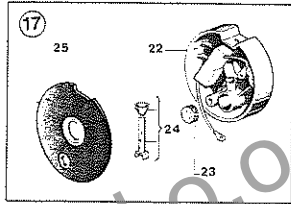

70

PROF. 70S

N.	CODICE CODE	Q.tà Q.ty	DESCRIZIONE	DESCRIPTION
1	4150270	1	Ass. volano magnete	Flywheel ass.y
1	3610280	2	Aggancio avviamento	Starter hook
3	3653220	2	Molla aggancio	Spring
4	2652080	2	Vite aggancio 12-24 UNC	Screw
5	2321150	2	Rondella a t. Ø 5,5x12x0,8	Washer
6	2312080	1	Rondella piana Ø 8	Washer
7	2432050	1	Dado tritstop M8	Nut
8	4150220	1	Bobina con cavi	Coil ass.y
9	3210260	1	Cavo candela A.T.	Spark plug cable
10	3657050	1	Terminale cavo candela A.T.	Cable end
11	3748210	1	Cappuccio candela	Spark plug cover
12	2135030	2	Vite TX M5x20	Screw
13	3745130	1	Gommينو passacavo	Wire sleeve
14	8210150	1	Interruttore stop con dado	Switch
15	3610440	1	Piastrina stop	Stop plate
16	3210024	1	Candela M/M 14	Spark plug
17	8152320	1	Ass. scatola centralina	Electronic box ass.y
18	2112230	1	Vite TE M4x10	Screw
19	2162040	1	Vite TSP M4x30	Screw
20	2312120	1	Rondella piana Ø 4	Washer
21	2412130	1	Dado M4	Nut
23	3783130	1	Feltro	Felt
24	4152540	1	Ass. astina ventosa pompa	Pump control rod ass.y
25	3748150	1	Coperchio scatola centralina	Break cover
26	2132060	2	Vite TCCE M4x16	Screw
27	2321050	2	Rondella a tazza	Washer
8560100	1	PEZZI DI MODELLI PRECEDENTI	PARTS OF PREVIOUS MODELS	Breakers points box ass.y
3210070	1	Coppia contatti	Breakers points	
3210080	1	Condensatore	Condenser	
3783030	1	Feltro ruttore	Break points felt	
2122180	1	Vite TCCI M4x20	Screw	
2122080	1	Vite TCCI M4x12	Screw	

N.	CODICE CODE	Q.tà Q.ty	DESCRIZIONE	DESCRIPTION
1	8540540	1	Ass. volano magnete	Flywheel ass.y
2	3610280	2	Aggancio avviamento	Starter hook
3	3653220	2	Molla aggancio	Spring
4	2652080	2	Vite aggancio 12-24 UNC	Screw
5	2321150	2	Rondella a t. Ø 5,5x12x0,8	Washer
6	2312080	1	Rondella piana Ø 8	Washer
7	2432050	1	Dado tritstop M8	Nut
8	3210630	1	Bobina elettronica	Electronic coil
9	3210760	1	Cavo candela	Spark plug cable
10	3657050	1	Terminale cavo candela	Cable end
11	3748880	1	Cappuccio candela	Spark plug cover
12	2132150	2	Vite TCCE M5x25 INOX	Screw
13	3745130	1	Gommينو passacavo	Wire sleeve
14	8210150	1	Interruttore stop con dado	Switch
15	3610440	1	Piastrina stop	Stop plate
16	3210024	1	Candela M/M 14	Spark plug
17	8250350	1	Ass. scatola con as.na pompa	Box pump control rod ass.y
19	2162040	1	Vite TPS M4x30	Screw
20	2317110	1	Rosetta speciale	Washer
21	3210700	1	Cavo massa	Ground terminal
23	3783130	1	Feltro	Felt
24	4152540	1	Ass. astina ventosa pompa	Pump control rod ass.y
25	3748150	1	Coperchio scatola centralina	Break cover
26	2132060	2	Vite TCCE M4x16	Screw
27	2321050	2	Rondella a tazza	Screw