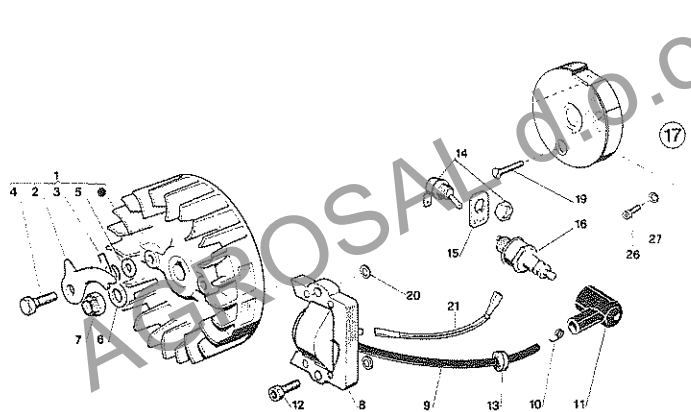

70

PROF. 70S

N.	CODICE CODE	Q.tà Q.ty	DESCRIZIONE	DESCRIPTION
1	4150270	1	Ass. volano magnete	Flywheel ass.y
1	3610280	2	Aggancio avviamento	Starter hook
3	3653220	2	Molla aggancio	Spring
4	2652080	2	Vite aggancio 12-24 UNC	Screw
5	2321150	2	Rondella a t. Ø 5,5x12x0,8	Washer
6	2312080	1	Rondella piana Ø 8	Washer
7	2432050	1	Dado tritstop M8	Nut
8	4150220	1	Bobina con cavi	Coil ass.y
9	3210260	1	Cavo candela A.T.	Spark plug cable
10	3657050	1	Terminale cavo candela A.T.	Cable end
11	3748210	1	Cappuccio candela	Spark plug cover
12	2135030	2	Vite TX M5x20	Screw
13	3745130	1	Gommينو passacavo	Wire sleeve
14	8210150	1	Interruttore stop con dado	Switch
15	3610440	1	Piastrina stop	Stop plate
16	3210024	1	Candela M/M 14	Spark plug
17	8152320	1	Ass. scatola centralina	Electronic box ass.y
18	2112230	1	Vite TE M4x10	Screw
19	2162040	1	Vite TSP M4x30	Screw
20	2312120	1	Rondella piana Ø 4	Washer
21	2412130	1	Dado M4	Nut
23	3783130	1	Feltro	Felt
24	4152540	1	Ass. astina ventosa pompa	Pump control rod ass.y
25	3748150	1	Coperchio scatola centralina	Break cover
26	2132060	2	Vite TCCE M4x16	Screw
27	2321050	2	Rondella a tazza	Washer
8560100	1	PEZZI DI MODELLI PRECEDENTI	PARTS OF PREVIOUS MODELS	Breakers points box ass.y
3210070	1	Coppia contatti	Breakers points	
3210080	1	Condensatore	Condenser	
3783030	1	Feltro ruttore	Break points felt	
2122180	1	Vite TCCI M4x20	Screw	
2122080	1	Vite TCCI M4x12	Screw	

N.	CODICE CODE	Q.tà Q.ty	DESCRIZIONE	DESCRIPTION
1	8540540	1	Ass. volano magnete	Flywheel ass.y
2	3610280	2	Aggancio avviamento	Starter hook
3	3653220	2	Molla aggancio	Spring
4	2652080	2	Vite aggancio 12-24 UNC	Screw
5	2321150	2	Rondella a t. Ø 5,5x12x0,8	Washer
6	2312080	1	Rondella piana Ø 8	Washer
7	2432050	1	Dado tritstop M8	Nut
8	3210630	1	Bobina elettronica	Electronic coil
9	3210760	1	Cavo candela	Spark plug cable
10	3657050	1	Terminale cavo candela	Cable end
11	3748880	1	Cappuccio candela	Spark plug cover
12	2132150	2	Vite TCCE M5x25 INOX	Screw
13	3745130	1	Gommينو passacavo	Wire sleeve
14	8210150	1	Interruttore stop con dado	Switch
15	3610440	1	Piastrina stop	Stop plate
16	3210024	1	Candela M/M 14	Spark plug
17	8250350	1	Ass. scatola con as.na pompa	Box pump control rod ass.y
19	2162040	1	Vite TPS M4x30	Screw
20	2317110	1	Rosetta speciale	Washer
21	3210700	1	Cavo massa	Ground terminal
23	3783130	1	Feltro	Felt
24	4152540	1	Ass. astina ventosa pompa	Pump control rod ass.y
25	3748150	1	Coperchio scatola centralina	Break cover
26	2132060	2	Vite TCCE M4x16	Screw
27	2321050	2	Rondella a tazza	Screw