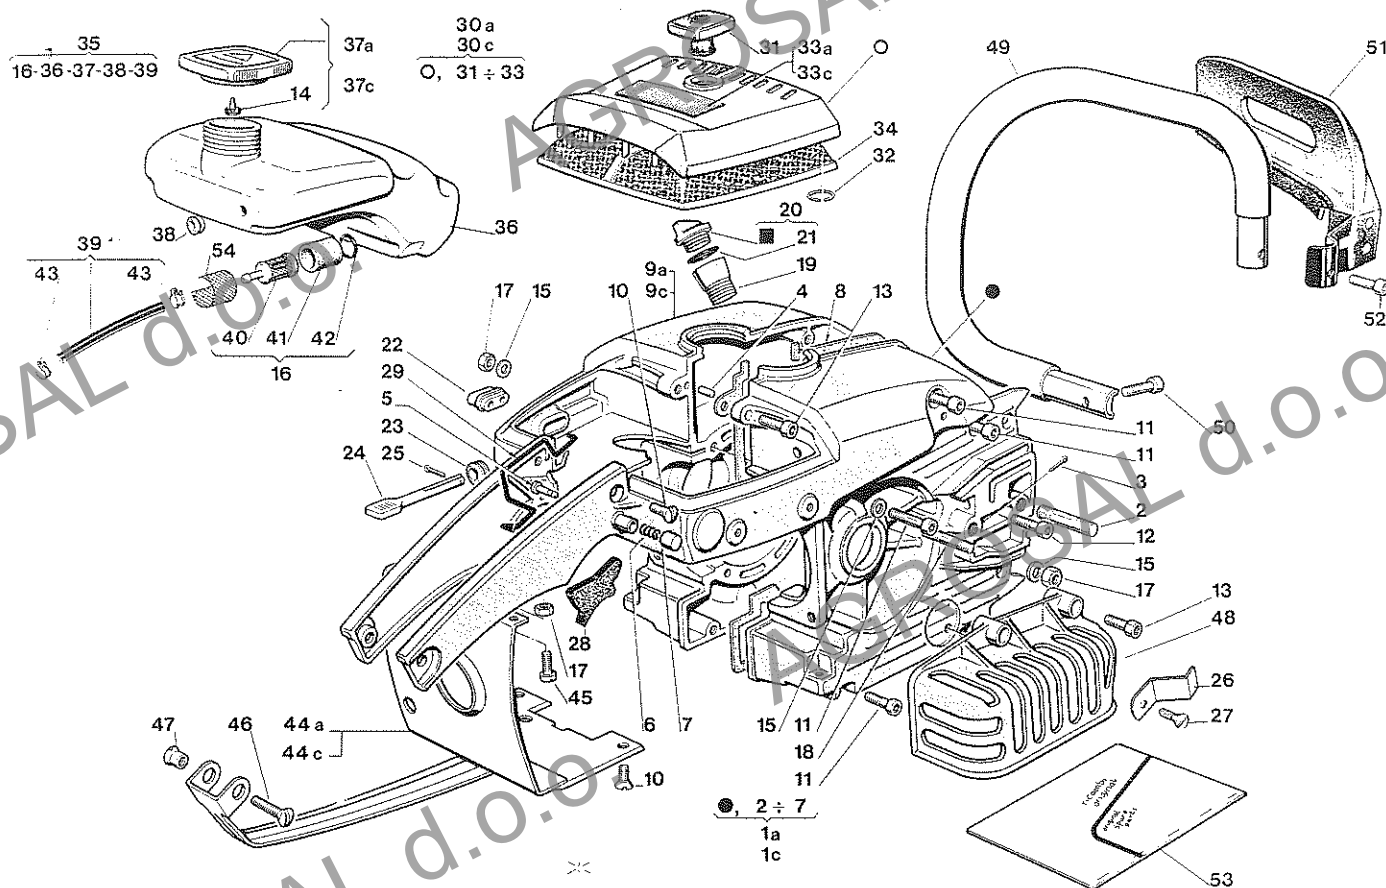

N.	CODICE CODE	Q.tà Qty	DESCRIZIONE	DESCRIPTION	N.	CODICE CODE	Q.tà Qty	DESCRIZIONE	DESCRIPTION	
1a	8520071	1	Ass. semicarter L. frizione ALPINA	Crankcase R. ALPINA	31	3748120	1	Pomello filtro aria	Cover cap	
1c	8520078	1	Ass. semicarter L. frizione CASTOR	Crankcase R. CASTOR	32	3356030	1	Anello elastico Ø 14x1,2	Lock washer	
2	2610040	2	Prigioniero M8	Stud	33a	3762740	1	Etichetta ALPINA	Transfer ALPINA	
3	3311050	1	Copiglia 2x20	Cotter pin	33c	3763610	1	Etichetta CASTOR	Transfer CASTOR	
4	3180050	1	Spina centraggio carters	Pin	34	3781030	1	Filtro aria	Air filter	
5	3640140	1	Alberino arresto acc.	Pin	35	8151900	1	Ass. serbatoio miscela	Fuel tank ass.y	
6	3653080	1	Molla arresto acc.	Spring	36	4560620	1	Serbatoio miscela	Tank	
7	3640130	1	Pulsante arresto acc.	Push button	37a	4151710	1	Tappo miscela	Fuel tank cap	
8	3723090	1	Guarnizione carters	Gasket	38	3745131	1	Gommino	Pipe sleeve	
9a	4520061	1	Semicarter L. volano ALPINA	Crankcase L. ALPINA	39	8782370	1	Ass. tubo pescante	Tube ass.y	
9c	4520068	1	Semicarter L. volano CASTOR	Crankcase L. CASTOR	40	8781220	1	Pescante carb. con rete	Fuel dipper	
10	2142010	2	Vite TSGS M5X12	Screw	41	3783040	1	Feltro pescante	Intake felt	
11	2135060	8	Vite TX M5x25	Screw	42	3721100	1	Anello OR.	O. Ring	
12	2135050	3	Vite TX M5x30	Screw	43	3657140	2	Fascetta stringitubo	Clamp	
13	2135030	4	Vite TX M5x20	Screw	44a	4150210	1	Cuffia copricilindro ALPINA	Cylinder cover ALPINA	
14	3745280	1	Valvola tappo miscela	Mix tank-cap valve	44c	4150215	1	Cuffia copricilindro CASTOR	Cylinder cover CASTOR	
15	2312090	4	Rondella piana Ø 5	Washer	45	2135010	2	Vite TX M5x14	Screw	
16	4251040	1	Ass. pescante carburante	Fuel dipper ass.y	46	2142020	2	Vite TSGS M5x22	Screw	
17	2432040	4	Dado M5	Nut	47	2670050	1	Dado	Nut	
18	4150800	1	Prigioniero	Stud	48	4560290	1	Protezione marmitta	Muffler protection	
19	3748500	1	Prolunga tappo olio	Oil cap prolong	49	4150200	1	Corrimano	Handle	
20	4150760	1	Tappo serbatoio olio	Oil tank cap	50	2132120	1	Vite TCCE M6x20	Screw	
21	3721020	1	Guarnizione tappo olio	Oil tank cap seal	51	4151100	1	Paramano fisso	Fixed hand guard	
22	3745060	1	Gommino getti	Rubber gasket	52	2132420	1	Vite TCCE M6x35	Screw	
23	3745070	1	Gommino passacavo	Wire sleeve	53	8723090	1	Serie guarnizioni	Gasket-set	
24	3743040	1	Leva aria	Choke lever	54	3781220	1	Rete filtro pescante	Filter screen	
25	3311030	1	Copiglia 2x12	Cotter pin	55	2312280	1	Rondella piana Ø 5.3	Washer	
26	3749010	1	Paracatena	Chain guard	<b>PEZZI DI MODELLI PRECEDENTI</b>				<b>PARTS OF PREVIOUS MODELS</b>	
27	2135040	1	Vite TX M5x18	Screw	26	3748560	1	Tubo paracatena	Chain guard tube	
28	3743031	1	Leva acceleratore	Throttle lever	27	2132230	1	Vite TCCE M6x40	Screw	
29	3655041	1	Tirante acceleratore	Throttle rod	28	3743030	1	Leva acceleratore	Throttle lever	
30a	4154510	1	Ass. coprifiltro ALPINA	Filter cover ass.y ALPINA	29	3655040	1	Tirante acceleratore	Throttle rod	
30c	4154530	1	Ass. coprifiltro CASTOR	Filter cover ass.y CASTOR	37	4150171	1	Tappo miscela	Fuel tank cap	