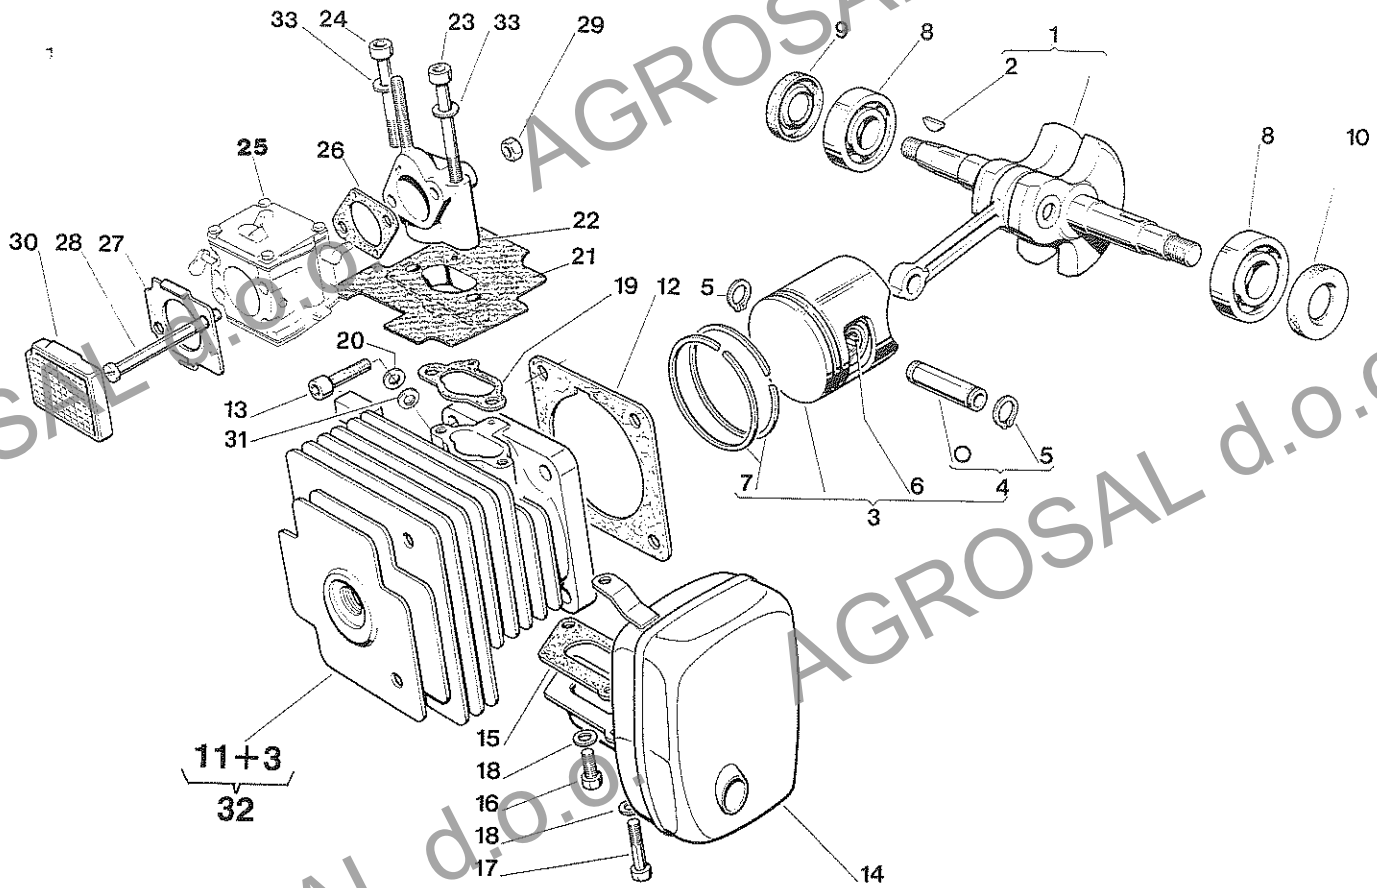

70-70S mod.

BIELLISMO E CILINDRO CRANKSHAFT AND CYLINDER

N.	CODICE CODE	Q.tà Qty	DESCRIZIONE	DESCRIPTION	N.	CODICE CODE	Q.tà Qty	DESCRIZIONE	DESCRIPTION
1	8150631	1	Ass. albero motore	Crankshaft ass.y	21	4152340	1	Ass. guarniz. paracalore	Gasket ass.y
2	3151010	1	Chiavetta volano	Flywheel key	22	3748070	1	Collettore aspirazione	Intake manifold
3	8150890	1	Ass. pistone	Piston ass.y	23	2132160	1	Vite TCCE M5x55	Screw
4	8158120	1	Ass. spinotto	Piston pin ass.y	24	2135110	1	Vite TX M5x45	Screw
5	3353050	2	Fermo spinotto	Circlip	25	4153020	1	Carburatore HS 158	Carburettor ass.y
6	3116020	2	Cuscinetto a rulli	Needle bearing	26	3723150	1	Guarnizione carburatore	Gasket
7	8123020	1	Coppia fasce Ø 51	Piston ring	27	3610950	1	Schermo carburatore	Screen
8	3112040	2	Cuscinetto a sfere	Ball bearing	28	2122330	2	Vite TCCI M5x70	Screw
9	3121020	1	Anello di tenuta 15x30x8	Seal ring	29	2432040	2	Dado M5	Screw
10	3121010	1	Anello di tenuta 18x30x7	Seal ring	30	3781130	1	Schermo carburatore	Carburettor screen
11	4540060	1	Cilindro Ø 51	Cylinder	31	2312010	4	Rondella piana Ø 6	Washer
12	3723080	1	Guarnizione cilindro	Gasket	32	8540060	1	Ass. cilindro pistone	Cylinder piston ass.y
13	2135150	4	Vite TX M6x23	Screw	33	2312020	1	Rondella piana Ø 5x11x1	Washer
14	4120280	1	Silenziatore	Muffler				PEZZI DI MODELLI PRECEDENTI	PARTS OF PREVIOUS MODELS
15	3723110	1	Guarnizione silenziatore	Gasket	1	8150630	1	Ass. albero motore con camme puntine	Breakers points crankshaft ass.y
16	2135010	1	Vite TX M5x14	Screw					
17	2135050	1	Vite TX M5x30	Screw					
18	2312090	1	Rondella piana Ø 5	Washer					
19	3723130	1	Guarnizione cil. distanz.	Gasket					
20	2370030	4	Rondella Ø 6	Washer