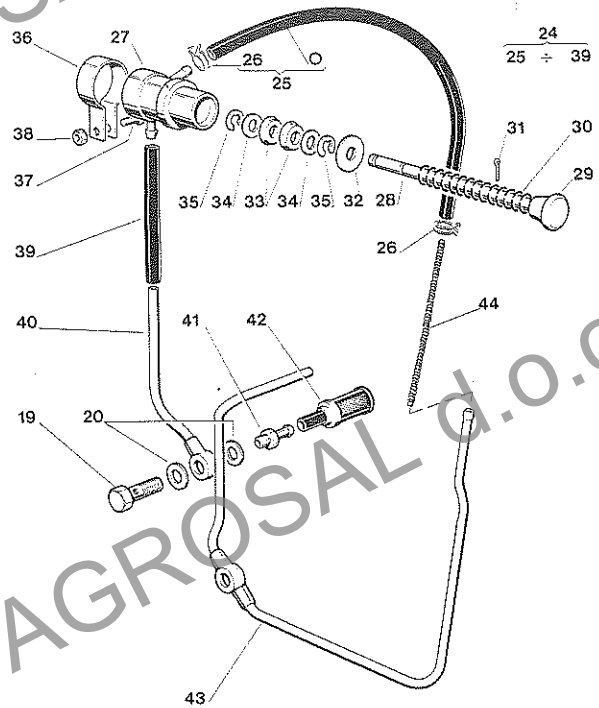

PROF. 70S

N. CODICE CODE	Q.tà Q:ty	DESCRIZIONE	DESCRIPTION	N. CODICE CODE	Q.tà Q:ty	DESCRIZIONE	DESCRIPTION
1	1	Pompa olio automatica	Autom. oil pump	26	2	Fascetta stringitubo	Clamp
2	1	Corpo pompa	Pump body	27	1	Corpo pompa a mano	Hand pump body
3	1	Tappo pompa olio	Pump cap	28	1	Asta comando pompa a mano	Pump control rod
4	1	Pistone pompa autom.	Pump piston	29	1	Pulsante pompa a mano	Push button
5	1	Guarnizione OR	Seal	30	1	Molla ritorno pompa a mano	Spring
6	1	Spina per pompa	Pin	31	1	Copiglia 2x12	Cotter pin
7	1	Freno per pistoncino	Piston brake	32	1	Rondella a t. Ø 5,5x12x0,8	Washer
8	1	Molla freno pompa	Pump brake spring	33	2	Anello di tenuta	Seal ring
9	1	Molla rotazione pompa	Pump moving plate	34	2	Rondella piana Ø 5	Washer
10	1	Vite TCCI M4x6	Screw	35	2	Anello seeger Ø 5	Snap ring
11	1	Guarnizione pompa	Gasket	36	1	Fascetta	Clamp
12	1	Raccordo aspirazione olio	Special screw	37	1	Vite TE M5x16	Screw
13	1	Pescante olio	Pickup oil	38	1	Dado M5	Nut
14	1	Schermo pompa olio	Pump protection	39	1	Condotto aspirazione pompa	Oil intake line
15	1	Ass. astina ventosa pompa	Pump shaft driver ass.y	40	1	Raccordo aspirazione	Special screw
16	1	Ventosa asta pompa olio	Pump shaft sucker	41	1	Raccordo aspirazione olio	Special screw
17	2	Vite TX M5x18	Screw	42	1	Pescante olio pompa a mano	Hand pump pick-up
18	1	Condotto mandata olio	Oil line	43	1	Tubazione doppia mandata	Oil intake tube
19	2	Vite raccordo M6	Screw	44	1	Molla tubo olio	Spring
20	4	Rondella in rame Ø 6	Washer				
21	1	Tubo raccordo in gomma	Rubber tube			PEZZI DI MODELLI PRECEDENTI	PARTS OF PREVIOUS MODELS
22	1	Condotto olio	Oil tube				
23	1	Tubetto in gomma	Rubber tube				
24	1	Ass. pompa a mano	Hand pump ass.y				
25	1	Condotto olio	Oil line	19	1	Vite raccordo M6x16	Screw