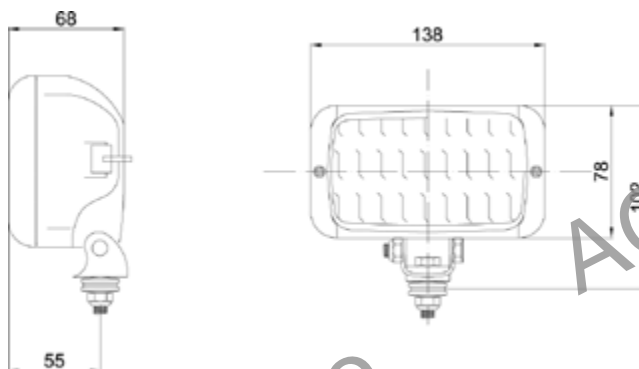

FARI DA LAVORO

WORK LIGHTS

FARO LAVORO ALOGENO RETTANGOLARE 138X78MM

PHARE DE TRAVAIL RECTANGULAIRE 138X78MM
RECTANGULAR HALOGEN WORK LAMP 138 X 78MM
RECHTECLIGE HALOGENARBEITSSCHEINWERFER 138X78MM
FARO DE TRABAJO RECTANGULAR 138X78MM

Lampadina art. 00299 H3 12V 55W inclusa,
IP 65,
staffa di montaggio con viti,
cablaggio 150mm con faston 6,3 mm

Bulb Pn 00299 H3 12V 55W included,
IP 65 mm,
mounting bracket with screws,
cable terminated with F/6,3 terminals

Art./Ref.	Corpo/Body	Trasparente/Transparent	Flusso luminoso/Luminous flux
59775	ABS	Vetro/Glass	Raggio a lungo portata/Long range beam

FARO LAVORO ALOGENO 154X128MM

PHARE DE TRAVAIL 154X128MM
HALOGEN WORK LIGHT 154X128MM
HALOGENARBEITSSCHEINWERFER 154X128MM
FARO DE TRABAJO 154X128MM