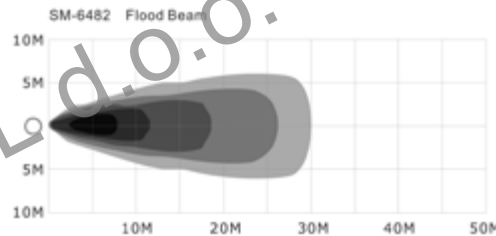

Art./Ref.	Modello/Model	Costruzione/Costruzione	Protezione IP/IP protection
OF1122	Flusso luminoso ad ampio raggio (60°)/Flood beam 60°/Flood beam 60°	CREE LED (16x3W)	IP67

FARO DA LAVORO A LED 110X110MM 10-30V 48W 3200LM

PHARE DE TRAVAIL LED 110X110MM 10-30V 48W 3200LM
LED WORK LIGHT 110X110MM 10-30V 48W 3200LM
LED- ARBEITSSCHEINWERFER 110X110MM 10-30V 48W 3200LM
FARO DE TRABAJO LED 110X110MM 10-30V 48W 3200LM