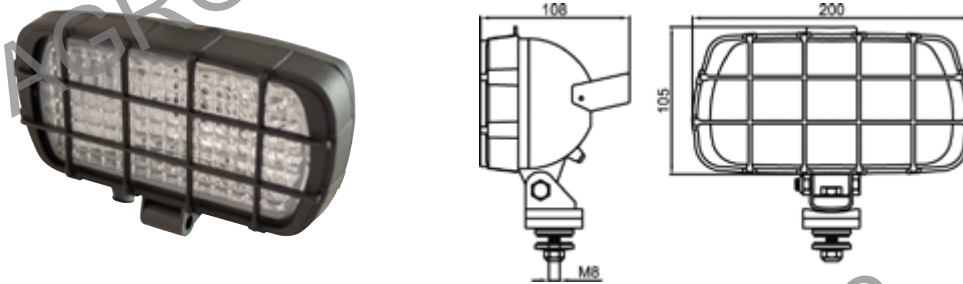

FARO ALOGENO RETTANGOLARE 195X96MM

PHARE DE TRAVAIL 195X96MM
HALOGEN WORK LAMP 195X96MM
RECHTECKIGE HALOGENARBEITSSCHEINWERFER 195X96MM
FARO DE TRABAJO 195X96MM

Faro con griglia di protezione, interruttore e maniglia. Staffa orientabile.
Lampadina non inclusa
Art.00299 H3 12V 55W (PK22S)
Art. 00446 H3 24V 70W (PK22S)
Work lamp with grill, switch and handle. Adjustable.
Bulb not included
Pn.00299 H3 12V 55W (PK22S)
Pn. 00446 H3 24V 70W (PK22S)

Art./Ref.	Corpo/Body	Trasparente/Transparent	Flusso luminoso/Luminous flux
01149	ABS	Vetro/Glass	Luce ad ampio raggio

FARO ALOGENO RETTANGOLARE 156X92MM

PHARE DE TRAVAIL 156X92MM
HALOGEN WORK LAMP 156X92MM
RECHTECKIGE HALOGENARBEITSSCHEINWERFER 156X92MM
FARO DE TRABAJO 156X92MM