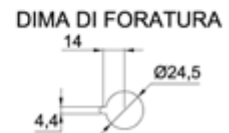

Art./Ref.	Modello/Model	Corpo/Body	Trasparente/Transparent	Flusso luminoso/Luminous flux	Brand	Ricambio/Replacement	Rif. Orig./Orig. Ref.
00903	-	ABS	Vetro/Glass	Visuale ad ampio raggio	LANDINI - A.M.A. - SAME - AGRIFULL - MASSEY FERGUSON	01144 - VETRO FANALE / GLASS LIGHT, 02101 - RELE" 12V 20/30 AMP / RELAYS 12V	73.20.9030.00, 1423870, 1.634.203, 2.8029.300.0
0F01003	Cobo 05.155.000	ABS	Vetro/Glass	Visuale ad ampio raggio	-	-	-