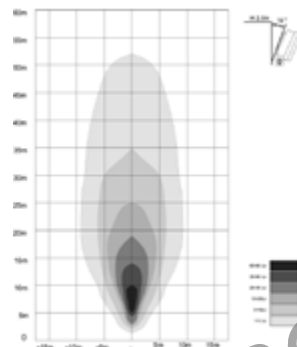

Corpo in alluminio
Lente in PC
Staffa di montaggio in acciaio inox
Resistenza agli shock 20g
Assorbimento corrente: 1,95A a 12V ; 1,05 a 24V
Temperatura di esercizio: -40°C / + 50°C
Omologazione: CE e RoHS
Aluminium housing
PC lens
Stainless steel mounting bracket, Shock resistance 20g
Current draw: 1,95A to 12V ; 1,05 to 24V
Working temperature: -40°C to +50°C
CE, RoHS approved

Art./Ref.	Modello/Model	Costruzione/Costruzione	Protezione IP/IP protection
84027	Flusso luminoso a lunga portata/Spot beam	12 LED (Epistar)	IP 67