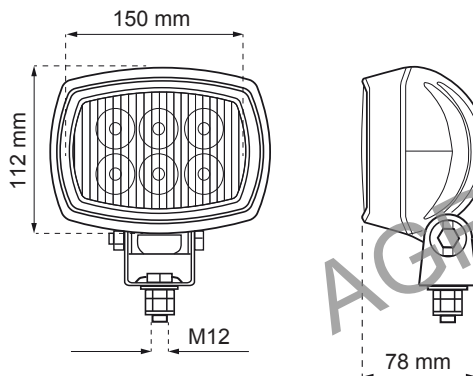

FARI DA LAVORO A LED

LED WORK LIGHTS

FARO LAVORO A LED 150X112MM 9-56V 18W 600LM

PHARE DE TRAVAIL LED 150X112MM 9-56V 18W 600LM
LED WORK LIGHT 150X112MM 9-56V 18W 600LM
LED- ARBEITSSCHEINWERFER 150X112MM 9-56V 18W 600LM
FARO DE TRABAJO LED 150X112MM 9-56V 18W 600LM

Precabfato 2000mm
Temperatura colore: 5000-6500K, Corpo in nylon stabilizzato e lente in PC
Temperatura di esercizio: -20°C a + 60°C
Consumo corrente 1A a 12V- 0,55A a 24V
Certificati: CE
Cable 2000mm
Nylon stabilized housing and PC lens
Working temperature -20°C a + 60°C
Color Temperature: 500-6500K Current Draw 1A a 12V- 0,55A a 24V
CE approved