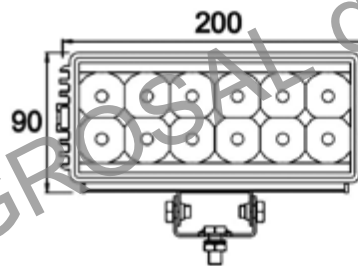

Corpo in alluminio
Lente in PC
Staffa di montaggio in acciaio inox
Resistenza agli shock 20g
Assorbimento corrente: 1,95A a 12V ; 1,05 a 24V
Temperatura di esercizio: -40°C / + 50°C
Omologazione: CE e RoHS
Aluminium housing
PC lens
Stainless steel mounting bracket, Shock resistance 20g
Current draw: 1,95A to 12V ; 1,05 to 24V
Working temperature: -40°C to +50°C
CE, RoHS approved

Art./Ref.	Modello/Model	Costruzione/Costruzione	Protezione IP/IP protection
84027	Flusso luminoso a lunga portata/Spot beam	12 LED (Epistar)	IP 67