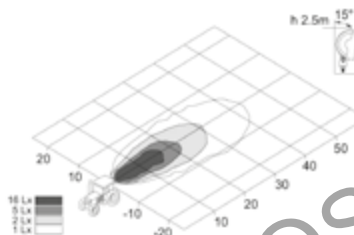

Art./Ref.	Modello/Model	Costruzione/Costruzione	Protezione IP/IP protection
0F01107	Flusso luminoso ad ampio raggio	6 LED	IP 67