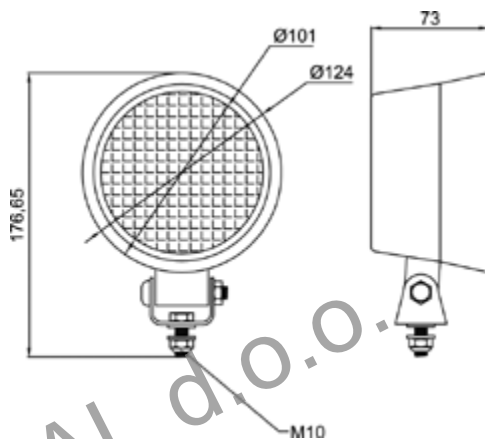

FARI DA LAVORO

WORK LIGHTS

FARO DA LAVORO ALOGENO Ø 110MM IN GOMMA ANTIURTO

MINI-PHARE DE TRAVAIL Ø 110MM CAOUTCHOUC ROND
HALOGEN WORK LAMP Ø 110MM WITH RUBBER HOUSING
ARBEITSSCHEINWERFER RUND Ø 110MM GUMMIGEHÄUSE
FARO DE TRABAJO ALOGENO Ø 110MM EN GOMA ANTICHOQUE

Lampada art. 00299 H3 12V 55W inclusa
H3 12V 55W bulb included

Art./Ref.	Corpo/Body	Trasparente/Transparent	Flusso luminoso/Luminous flux
02047	Gomma anti-urto	Vetro/Glass	Ad ampio raggio/Wide beam range

FARO LAVORO ALOGENO Ø 80MM

PHARE DE TRAVAIL RONDE Ø 80MM
HALOGEN WORK LAMP Ø 80MM
ARBEITSSCHEINWERFER Ø 80MM
FARO DE TRABAJO Ø 80MM