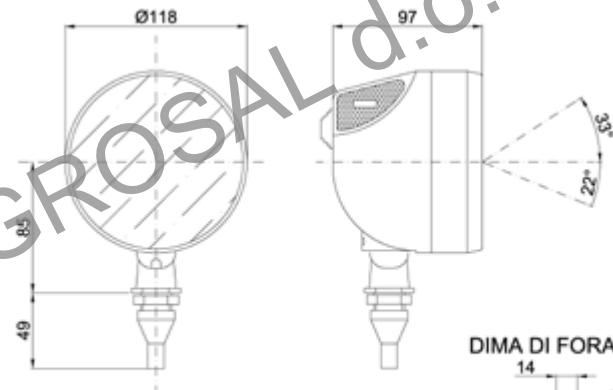

Orientabili con interruttore
Cavo in uscita
Lampadina non inclusa
art. 00299 H3 12V 55W (PK22S)
art. 00446 H3 24V 70W (PK22S)
Twist and tilt mounting bracket With switch
Cable
Bulb not include
Pn 00299 H3 12V 55W (PK22S)
Pn 00446 H3 24V 70W (PK22S)

F01003

Art./Ref.	Modello/Model	Corpo/Body	Trasparente/Transparent	Flusso luminoso/Luminous flux	Brand	Ricambio/Replacement	Rif. Orig./Orig. Ref.
00903	-	ABS	Vetro/Glass	Visuale ad ampio raggio	LANDINI - A.M.A. - SAME - AGRIFULL - MASSEY FERGUSON	01144 - VETRO FANALE / GLASS LIGHT, 02101 - RELE" 12V 20/30 AMP / RELAYS 12V	73.20.9030.00, 1423870, 1.634.203, 2.8029.300.0
0F01003	Cobo 05.155.000	ABS	Vetro/Glass	Visuale ad ampio raggio	-	-	-