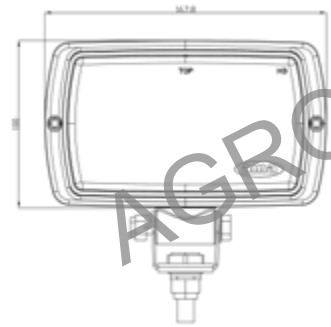

FARO LAVORO ALOGENO 168X100MM

PHARE DE TRAVAIL RECTANGULAIRE 168X100MM
HALOGEN WORK LAMP 168X100MM
RECHTECLIGE HALOGENARBEITSSCHEINWERFER 168X100MM
FARO DE TRABAJO RECTANGULAR 168X100MM