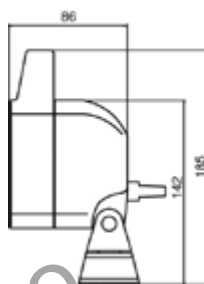

FARI DA LAVORO

WORK LIGHTS

FARO LAVORO ALOGENO 162X111MM BILUCE

PHARE DE TRAVAIL DOUBLE OPTIQUE 162X111MM
TWIN-BULB HALOGEN WORK LAMP 162X111MM
DOPPELTER HALOGENARBEITSSCHEINWERFER 162X111MM
FARO DE TRABAJO 162X111MM DOBLE OPTICA