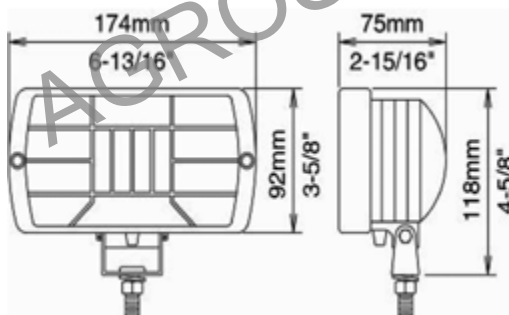

KIT 2 FARI DA LAVORO ALOGENI RETTANGOLARI CON GRIGLIA 174X92MM

KIT 2 PHARES DE TRAVAIL 174X92MM LIVRES GRILLE DE PROTECTION
2 SET HALOGEN WORK LAMPS 174X92MM WITH GRILLE
2 STK HALOGENARBEITSSCHEINWERFER 174X92MM MIT GITTER
2 FAROS DE TRABAJO 174X92MM CON REJILLA DE PROTECCION