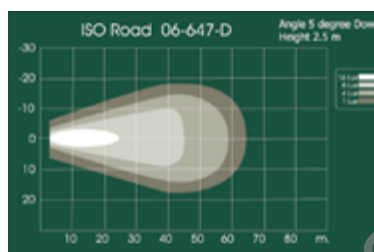

Connettore AMP
Resistenza agli urti PA6
IP65
Lampadina art. 00299 H3 12V 55W (PK22S) inclusa
External AMP connection
Impact resistant PA6 housing
IP65
Bulb pn 00299 H3 12V 55W (PK22S) included

Art./Ref.	Modello/Model	Corpo/Body	Trasparente/Transparent	Flusso luminoso/Luminous flux
84380	Singolo fascio di luce/Single flood beam	ABS	Vetro/Glass	/Raggio a lunga portata
84381	Doppio fascio di luce/Double flood beam	ABS	Vetro/Glass	Raggio a lunga portata