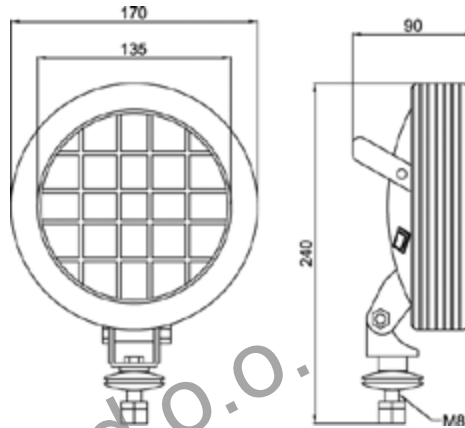

FARO DA LAVORO ALOGENO Ø 135MM

PHARE DE TRAVAIL RONDE Ø 135MM
HALOGEN WORK LAMP Ø 135MM
HALOGEN ARBEITSSCHEINWERFER Ø 135MM
FARO DE TRABAJO Ø 135MM

Con interruttore, maniglia e griglia di protezione in plastica
cavo in uscita
staffa di fissaggio
lampadina non inclusa
art. 00299 H3 12V 55W (PK22S)
art. 00446 H3 24V 70W (PK22S)
With switch, handle and grill
Cable
Twist and tilt mounting bracket Bulb not included
Pn 00299 H3 12V 55W (PK22S)
Pn 00446 H3 24V 70W (PK22S)

Art./Ref.	Corpo/Body	Trasparente/Transparent	Flusso luminoso/Luminous flux
02092	Alluminio	Vetro/Glass	Visuale ad ampio raggio

FARI DA LAVORO ALOGENI Ø 118MM

PHARES DE TRAVAIL RONDE Ø 118MM
HALOGEN WORK LAMPS Ø 118MM
ARBEITSSCHEINWERFER Ø 118MM
FAROS DE TRABAJO Ø 118MM