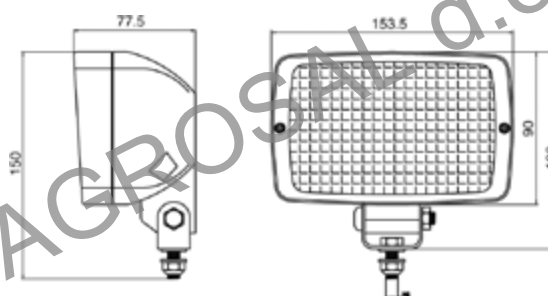

IP54

Lampadina non inclusa
Art.00299 H3 12V 55W (PK22S)
Art. 00446 H3 24V 70W (PK22S)
Adattabile a : KRAMER,LIEBHERR,MAN,O&K,STEYER,VOLVO

IP54

Bulb not included
Pn.00299 H3 12V 55W (PK22S)
Pn. 00446 H3 24V 70W (PK22S)
Adaptable to: KRAMER,LIEBHERR,MAN,O&K,STEYER,VOLVO

Art./Ref.	Corpo/Body	Trasparente/Transparent	Flusso luminoso/Luminous flux	Modello/Model
35894	ABS	Vetro/Glass	Ad ampio raggio/ 130° Orizzont. / 90° Verticale	HELLA 1GA 006 876-001