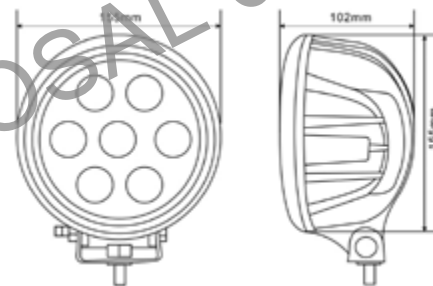

Consumo di corrente: 5,84A a 12V - 2,9A a 24V
Corpo in alluminio e lente in PC
Cablaggio 46 cm con connettore Deutsch
IP 67
Certificati: CE, RoHS

Current draw: 5,84A a 12V - 2,9A a 24V
Aluminum Housing,
PC Lens,
Cable 46cm with Deutsch connector
CE, RoHS approval