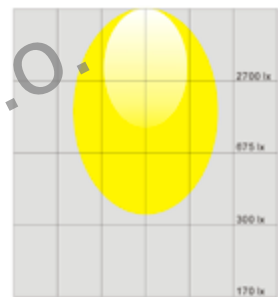

Art./Ref.	Modello/Model	Costruzione/Costruzione	Protezione IP/IP protection
0F01118	Flusso luminoso ad ampio raggio (120°)	5 LED CREE	IP 67

FARO DA LAVORO A LED 110X60MM 10-30V 18W 1080LM

PHARE DE TRAVAIL LED 110X60MM 10-30V 18W 1080LM
LED WORK LIGHT 110X60MM 10-30V 18W 1080LM
LED- ARBEITSSCHEINWERFER 110X60MM 10-30V 18W 1080LM
FARO DE TRABAJO LED 110X60MM 10-30V 18W 1080LM