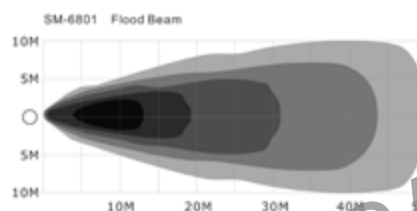

Art./Ref.	Modello/Model	Costruzione/Costruzione	Protezione IP/IP protection
0F01121	Flusso luminoso ad ampio raggio (60°)/Flood beam 60° /Flood beam (60°)	CREE LED	IP67