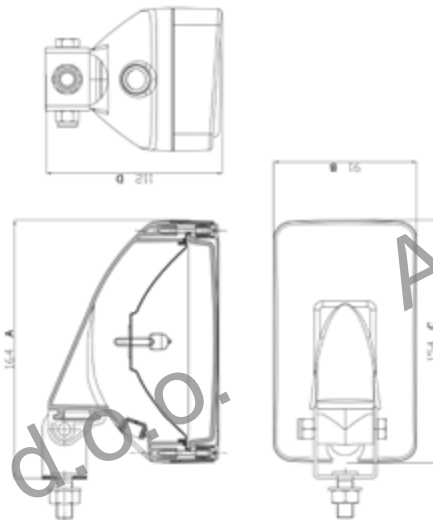

FARI DA LAVORO

WORK LIGHTS

FARO LAVORO ALOGENO 169X91 MM CON ATTACCO LATERALE

PHARE DE TRAVAIL 169X91MM LATERAL
HALOGEN WORK LAMP 169X91MM SIDE CONNECTION
HALOGENARBEITSSCHEINWERFER 169X91MM MIT SEITLICHER MONTAGE
FARO DE TRABAJO 169X91MM CON MONTAJE LATERAL