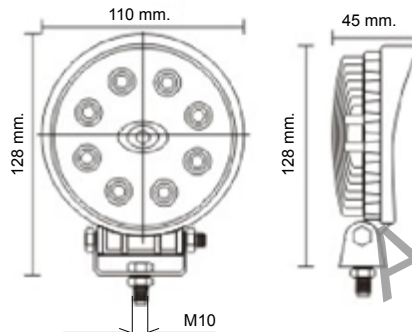

FARI DA LAVORO A LED

LED WORK LIGHTS

FARO DA LAVORO A LED TONDO 110X128MM 10-30V 24W 1440LM

PHARE DE TRAVAIL LED 110X128MM 10-30V 24W 1440LM
LED WORK LIGHT 110X128MM 10-30V 24W 1440LM
LED- ARBEITSSSCHEINWERFER 110X128MM 10-30V 24W 1440LM
FARO DE TRABAJO LED 110X128MM 10-30V 24W 1440LM

Consumo di corrente: 1,8A a 12V; 0,9A a 24V
Temperatura colore: 6000K
Pre-cablato: 40-60cm
Corpo in alluminio, Lente in PC,
Staffa di fissaggio in acciaio inossidabile
30000 ore di vita
Certificati: CE, RoHS, IP67
*Diecast aluminum housing,
PC lens,
Stainless still mounting bracket
Current draw: 1,8A to 12V; 0,9A to 24V
Color temperature: 6000K
Life time 30000 hours
Cable 40-60cm
CE, RoHS, IP67 approved*