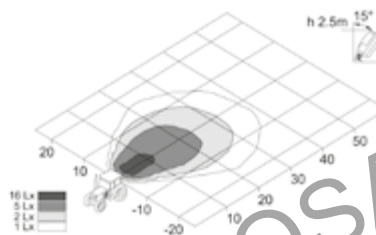

Art./Ref.	Modello/Model	Costruzione/Costruzione	Protezione IP/IP protection
0F01108	Flusso luminoso ad ampio raggio/Flood beam	9 LED	IP 67