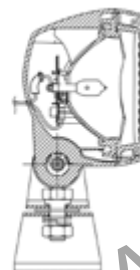

FARI DA LAVORO

WORK LIGHTS

FARI DA LAVORO PRISMATI

PHARES DE TRAVAIL OVAL ECLAIRAGE LARGE
OVAL WORK LAMPS
ARBEITSSCHEINWERFER OVAL
FAROS DE TRABAJO OVAL

Connettore AMP
Resistenza agli urti PA6
IP65
Lampadina art. 00299 H3 12V 55W (PK22S) inclusa
External AMP connection
Impact resistant PA6 housing
IP65
Bulb pn 00299 H3 12V 55W (PK22S) included

Art./Ref.	Modello/Model	Corpo/Body	Trasparente/Transparent	Flusso luminoso/Luminous flux
84378	Singolo fascio di luce/Single flood beam	ABS	Vetro/Glass	Ad ampio raggio
84379	Doppio fascio di luce/Double flood beam	ABS	Vetro/Glass	Ad ampio raggio

FARI DA LAVORO OVALI

PHARE DE TRAVAIL OVAL AVEC ECLAIRAGE LARGE
WORK LAMP LONG RANGE BEAM
ARBEITSSCHEINWERFER OVAL
FARO DE TRABAJO OVAL CON VISION DE LARGO ALCANCE