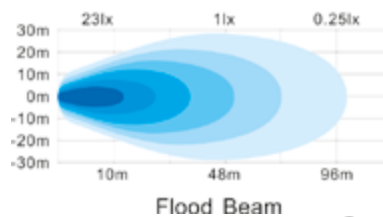

Art./Ref.	Modello/Model	Costruzione/Costruzione	Protezione IP/IP protection
0F01129	Flusso luminoso ad ampia portata (90°)	13 LED (CREE)	IP67