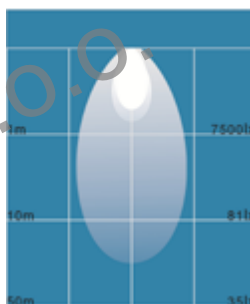

Art./Ref.	Modello/Model	Costruzione/Costruzione	Protezione IP/IP protection
0F01092	Flusso luminoso ad ampio raggio (60°)/Flood beam 60° /Flood beam (60°)	8 LED (Epistar)	IP 67

FARO LAVORO LED 104X140MM 12-24V 9W 1000LM

PHARE DE TRAVAIL LED 104X140MM 12-24V 9W 1000LM
LED WORK LIGHT 104X140MM 12-24V 9W 1000LM
LED- ARBEITSSCHEINWERFER 104X140MM 12-24V 9W 1000LM
FARO DE TRABAJO LED 104X140MM 12-24V 9W 1000LM