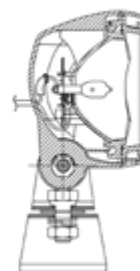

Connettore AMP
Resistenza agli urti PA6
IP65
Lampadina art. 00299 H3 12V 55W (PK22S) inclusa
External AMP connection
Impact resistant PA6 housing
IP65
Bulb pn 00299 H3 12V 55W (PK22S) included

Art./Ref.	Modello/Model	Corpo/Body	Trasparente/Transparent	Flusso luminoso/Luminous flux
84380	Singolo fascio di luce/Single flood beam	ABS	Vetro/Glass	/Raggio a lunga portata
84381	Doppio fascio di luce/Double flood beam	ABS	Vetro/Glass	Raggio a lunga portata