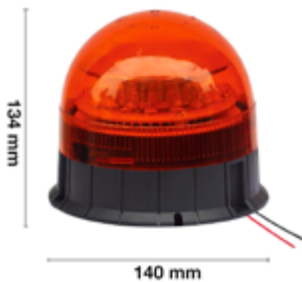

ATENA LAMPEGGIANTI A LED 12-24V

ATENA GYROPHARE A LED 12-24V
ATENA 12-24V LED BEACONS
ATENA DREHLEUCHTE LED 12-24V
FAROS ROTATIVO ATENA 12-24V