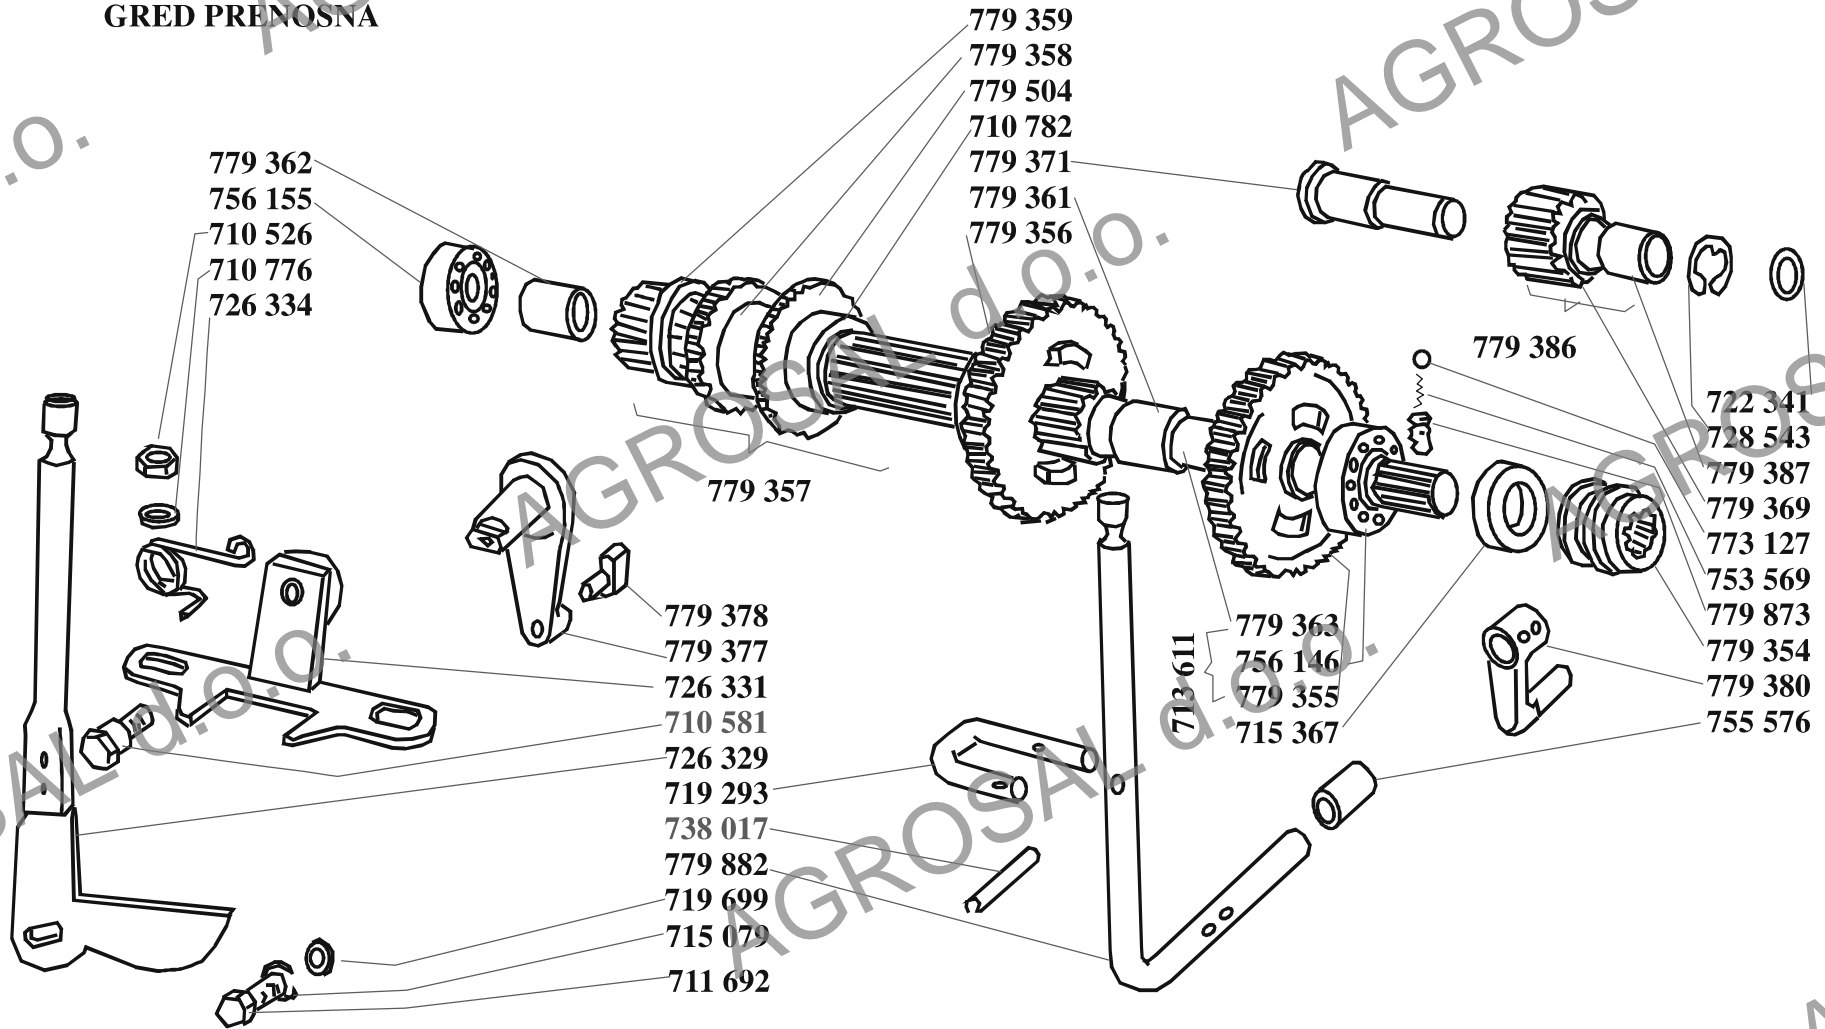

- 739 491
- 779 389
- 755 784
- 710 543
- 712 613
- 724 815
- 739 492
- 710 524
- 773 157
- 774 086
- 739 490
- 779 381
- 779 368
- 779 366

713 649 diferencia
kpl

DIFERENCIAL, ZAVORE

GRED PRENOSNA

15

HONDA GX 270