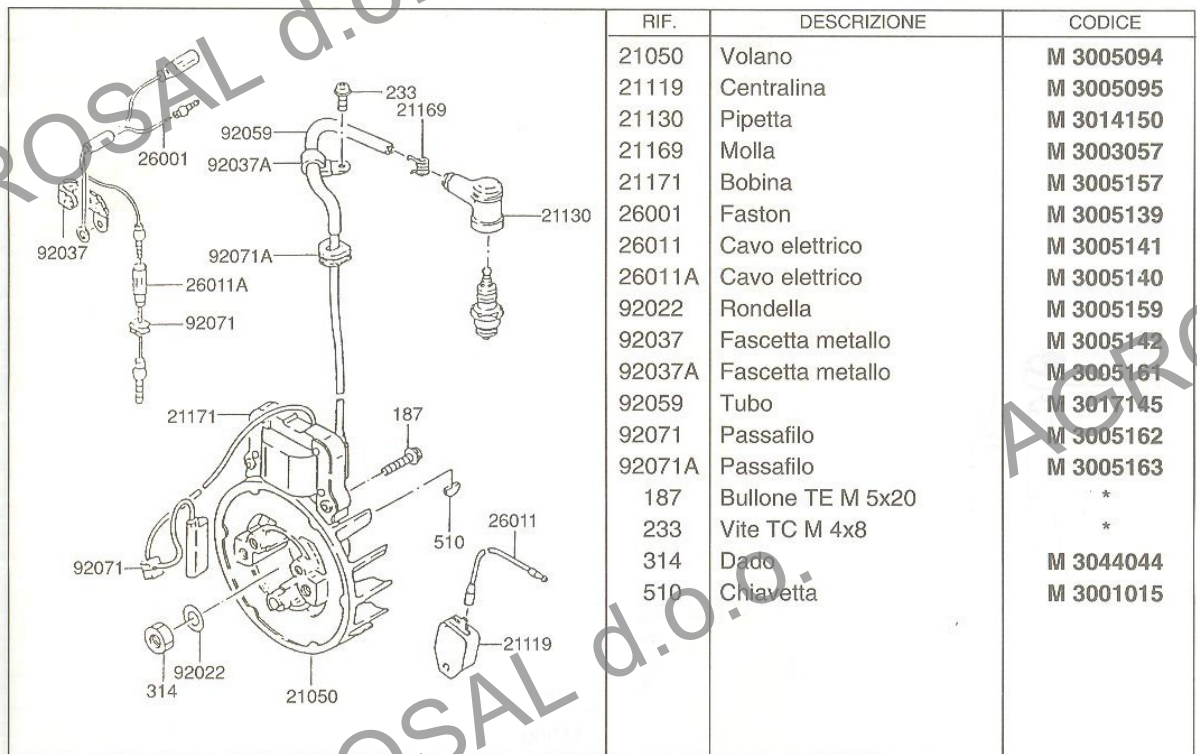

AGROSAL d.o.o.

K
Kawasaki
TD 40

AGROSAL d.o.o.

*Gregorčičeva ulica 38, 5270 Ajdovščina
telefon: 05 368 90 96, fax: 05 368 90 97
e-mail: info@agrosal.si, www.agrosal.si*

AGROSAL d.o.o.

RIF.	DESCRIZIONE	CODICE
11005	Cilindro	M 3044039
11009	Guarnizione	M 3044002
11009A	Guarnizione	M 3005128
49120	Carter motore	M 3044009
92002	Vite cilindro	M 3005112
92009	Vite	M 3001019
92045	Cuscinetto	M 3003046
92049	Paraolio	M 3005129
92049A	Paraolio	M 3005130
214	Vite TC M5x20	*
481	Seeger int. D.35	*
551	Spina	M 3001057
▲	Kit cilindro-pist.	M 3044040
NR	Serie guarn. mot.	M 3005315

MOTORE KAWASAKI TD40 (SRX440)

AGROSAL d.o.o.

AGROSAL d.o.o.

RIF.	DESCRIZIONE	CODICE
21050	Volano	M 3005094
21119	Centralina	M 3005095
21130	Pipetta	M 3014150
21169	Molla	M 3003057
21171	Bobina	M 3005157
26001	Faston	M 3005139
26011	Cavo elettrico	M 3005141
26011A	Cavo elettrico	M 3005140
92022	Rondella	M 3005159
92037	Fascetta metallo	M 3005142
92037A	Fascetta metallo	M 3005161
92059	Tubo	M 3017145
92071	Passafilo	M 3005162
92071A	Passafilo	M 3005163
187	Bullone TE M 5x20	*
233	Vite TC M 4x8	*
314	Dado	M 3044044
510	Chiavetta	M 3001015

RIF.	DESCRIZIONE	CODICE
13070	Guida	M 3012311
13165	Cricchetto	M 3003305
14020	Disco	M 3017301
32099	Carcassa	M 3044038
46075	Impugnatura	M 3017305
49080	Innesto	M 3017115
49088	Avviamento compl.	M 3044029
59101	Puleggia	M 3005176
59106	Fune D.3,8x1200	M 3005178
92009	Vite	M 3105028
92022	Rondella	M 3017304
92081	Molla avv.	M 3005177
92081A	Molla	M 3003311
92081B	Molla	M 3003306
242	Vite TC M6x20	*
315	Dado M8	*
410	Rondella piana D.8	*