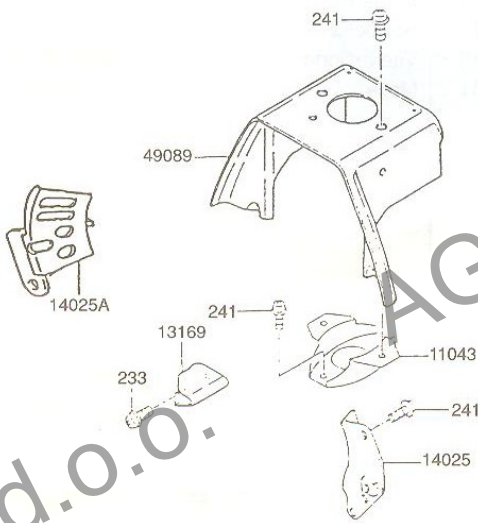

RIF.	DESCRIZIONE	CODICE
11043	Lamierino	M 3044021
13169	Convogliatore aria	M 3005144
14025	Sede centralina	M 3044018
14025A	Lamina	M 3044019
49089	Cuffia	M 3005205
233	Vite TC M4x8	*
241	Vite TC M5x12	*