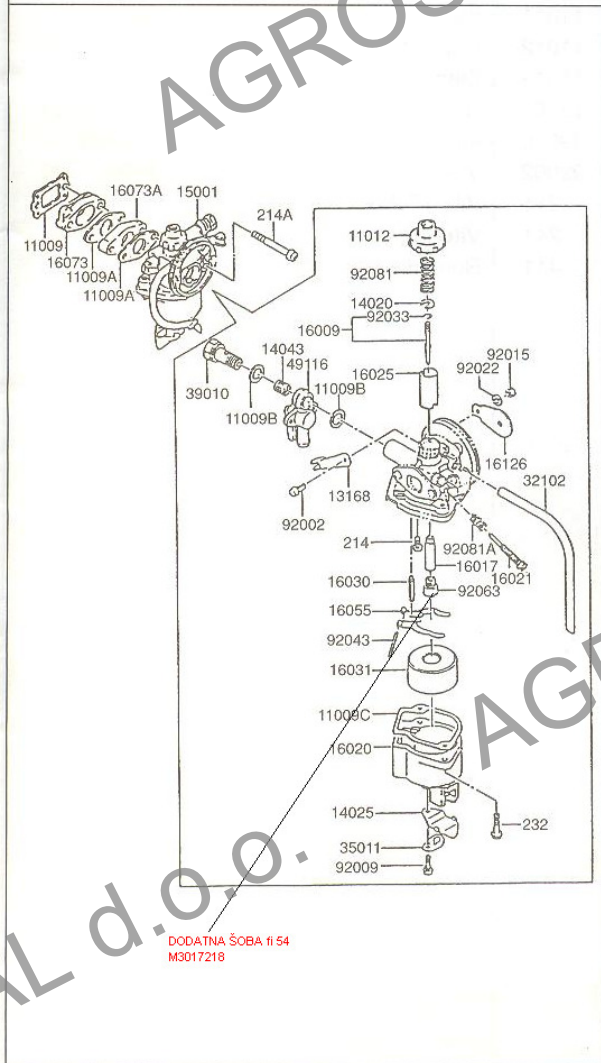

MOTORE KAWASAKI TD40 (SRX440)

AGROSAL d.o.o.

AGROSAL d.o.o.

RIF.	DESCRIZIONE	CODICE
21050	Volano	M 3005094
21119	Centralina	M 3005095
21130	Pipetta	M 3014150
21169	Molla	M 3003057
21171	Bobina	M 3005157
26001	Faston	M 3005139
26011	Cavo elettrico	M 3005141
26011A	Cavo elettrico	M 3005140
92022	Rondella	M 3005159
92037	Fascetta metallo	M 3005142
92037A	Fascetta metallo	M 3005161
92059	Tubo	M 3017145
92071	Passafilo	M 3005162
92071A	Passafilo	M 3005163
187	Bullone TE M 5x20	*
233	Vite TC M 4x8	*
314	Dado	M 3044044
510	Chiavetta	M 3001015

RIF.	DESCRIZIONE	CODICE
11009	Guarnizione	M 3005134
11009A	Guarnizione	M 2082011
11009B	Guarnizione	M 3005171
11009C	Guarnizione	M 3017223
11012	Pomello	M 3014102
13168	Levetta	M 3017207
14020	Anello fermo	M 3001108
14025	Coperchio	M 3017225
14043	Filtro	M 3005170
15001	Carburatore	M 3005097
16009	Spillo	M 3005166
16017	Sede spillo	M 3017217
16020	Vaschetta	M 3017224
16021	Vite minimo	M 3044034
16025	Valvola farf.	M 3005167
16030	Spillo	M 3005173
16031	Galleggiante	M 3017222
16055	Bilancere	M 3005098
16073	Flangia termica	M 3005133
16073A	Flangia termica	M 3044013
16126	Farfalla	M 3005168
32102	Tubo miscela	M 3017216
35011	Lamierino	M 3017226
39010	Tappo	M 3005169
49116	Rubinetto	M 3017213
92002	Vite	M 3017208
92009	Vite	M 3005174
92015	Dado	M 3017202
92022	Rondella elast.	M 3001139
92033	Seeger	M 3001109
92043	Spinotto	M 3017221
92063	Ugello	M 3044036
92081	Molla	M 3005165
92081A	Molla	M 3001113
214	Vite TC M 3x6	*
214A	Vite TC M 5x50	*
232	Vite TC M4x16	*

RIF.	DESCRIZIONE	CODICE
13070	Guida	M 3012311
13165	Cricchetto	M 3003305
14020	Disco	M 3017301
32099	Carcassa	M 3044038
46075	Impugnatura	M 3017305
49080	Innesto	M 3017115
49088	Avviamento compl.	M 3044029
59101	Puleggia	M 3005176
59106	Fune D.3,8x1200	M 3005178
92009	Vite	M 3105028
92022	Rondella	M 3017304
92081	Molla avv.	M 3005177
92081A	Molla	M 3003311
92081B	Molla	M 3003306
242	Vite TC M6x20	*
315	Dado M8	*
410	Rondella piana D.8	*