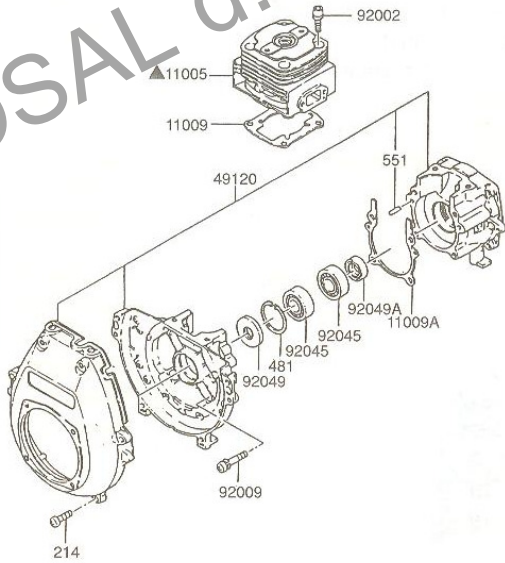

AGROSAL d.o.o.

K
Kawasaki
TD 40

AGROSAL d.o.o.

*Gregorčičeva ulica 38, 5270 Ajdovščina
telefon: 05 368 90 96, fax: 05 368 90 97
e-mail: info@agrosal.si, www.agrosal.si*

AGROSAL d.o.o.

RIF.	DESCRIZIONE	CODICE
11005	Cilindro	M 3044039
11009	Guarnizione	M 3044002
11009A	Guarnizione	M 3005128
49120	Carter motore	M 3044009
92002	Vite cilindro	M 3005112
92009	Vite	M 3001019
92045	Cuscinetto	M 3003046
92049	Paraolio	M 3005129
92049A	Paraolio	M 3005130
214	Vite TC M5x20	*
481	Seeger int. D.35	*
551	Spina	M 3001057
▲	Kit cilindro-pist.	M 3044040
NR	Serie guarn. mot.	M 3005315

AGGIORN. 11/96

RIF.	DESCRIZIONE	CODICE
13001	Pistone	M 3044006
13002	Spinotto	M 3044008
13008	Kit segmenti	M 3044007
49119	Albero motore	M 3005125
92025	Rasamento	M 3003032
92033	Anello spinotto	M 3004029
92046	Gabbia rulli	M 3005056

MOTORE KAWASAKI TD40 (SRX440)

AGROSAL d.o.o.

AGROSAL d.o.o.

RIF.	DESCRIZIONE	CODICE
21050	Volano	M 3005094
21119	Centralina	M 3005095
21130	Pipetta	M 3014150
21169	Molla	M 3003057
21171	Bobina	M 3005157
26001	Faston	M 3005139
26011	Cavo elettrico	M 3005141
26011A	Cavo elettrico	M 3005140
92022	Rondella	M 3005159
92037	Fascetta metallo	M 3005142
92037A	Fascetta metallo	M 3005161
92059	Tubo	M 3017145
92071	Passafilo	M 3005162
92071A	Passafilo	M 3005163
187	Bullone TE M 5x20	*
233	Vite TC M 4x8	*
314	Dado	M 3044044
510	Chiavetta	M 3001015

RIF.	DESCRIZIONE	CODICE
13070	Guida	M 3012311
13165	Cricchetto	M 3003305
14020	Disco	M 3017301
32099	Carcassa	M 3044038
46075	Impugnatura	M 3017305
49080	Innesto	M 3017115
49088	Avviamento compl.	M 3044029
59101	Puleggia	M 3005176
59106	Fune D.3,8x1200	M 3005178
92009	Vite	M 3105028
92022	Rondella	M 3017304
92081	Molla avv.	M 3005177
92081A	Molla	M 3003311
92081B	Molla	M 3003306
242	Vite TC M6x20	*
315	Dado M8	*
410	Rondella piana D.8	*