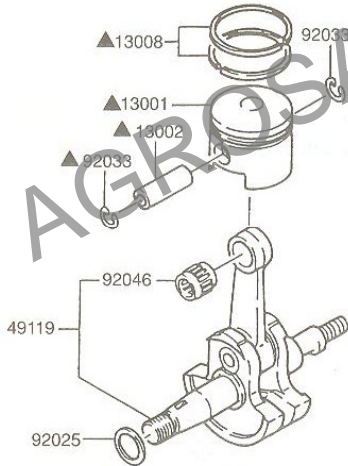

AGROSAL d.o.o.

K
Kawasaki
TD 40

AGROSAL d.o.o.

*Gregorčičeva ulica 38, 5270 Ajdovščina
telefon: 05 368 90 96, fax: 05 368 90 97
e-mail: info@agrosal.si, www.agrosal.si*

AGROSAL d.o.o.

RIF.	DESCRIZIONE	CODICE
11005	Cilindro	M 3044039
11009	Guarnizione	M 3044002
11009A	Guarnizione	M 3005128
49120	Carter motore	M 3044009
92002	Vite cilindro	M 3005112
92009	Vite	M 3001019
92045	Cuscinetto	M 3003046
92049	Paraolio	M 3005129
92049A	Paraolio	M 3005130
214	Vite TC M5x20	*
481	Seeger int. D.35	*
551	Spina	M 3001057
▲	Kit cilindro-pist.	M 3044040
NR	Serie guarn. mot.	M 3005315

AGGIORN. 11/96

RIF.	DESCRIZIONE	CODICE
13001	Pistone	M 3044006
13002	Spinotto	M 3044008
13008	Kit segmenti	M 3044007
49119	Albero motore	M 3005125
92025	Rasamento	M 3003032
92033	Anello spinotto	M 3004029
92046	Gabbia rulli	M 3005056

MOTORE KAWASAKI TD40 (SRX440)

AGROSAL d.o.o.

AGROSAL d.o.o.

RIF.	DESCRIZIONE	CODICE
21050	Volano	M 3005094
21119	Centralina	M 3005095
21130	Pipetta	M 3014150
21169	Molla	M 3003057
21171	Bobina	M 3005157
26001	Faston	M 3005139
26011	Cavo elettrico	M 3005141
26011A	Cavo elettrico	M 3005140
92022	Rondella	M 3005159
92037	Fascetta metallo	M 3005142
92037A	Fascetta metallo	M 3005161
92059	Tubo	M 3017145
92071	Passafilo	M 3005162
92071A	Passafilo	M 3005163
187	Bullone TE M 5x20	*
233	Vite TC M 4x8	*
314	Dado	M 3044044
510	Chiavetta	M 3001015

RIF.	DESCRIZIONE	CODICE
13070	Guida	M 3012311
13165	Cricchetto	M 3003305
14020	Disco	M 3017301
32099	Carcassa	M 3044038
46075	Impugnatura	M 3017305
49080	Innesto	M 3017115
49088	Avviamento compl.	M 3044029
59101	Puleggia	M 3005176
59106	Fune D.3,8x1200	M 3005178
92009	Vite	M 3105028
92022	Rondella	M 3017304
92081	Molla avv.	M 3005177
92081A	Molla	M 3003311
92081B	Molla	M 3003306
242	Vite TC M6x20	*
315	Dado M8	*
410	Rondella piana D.8	*