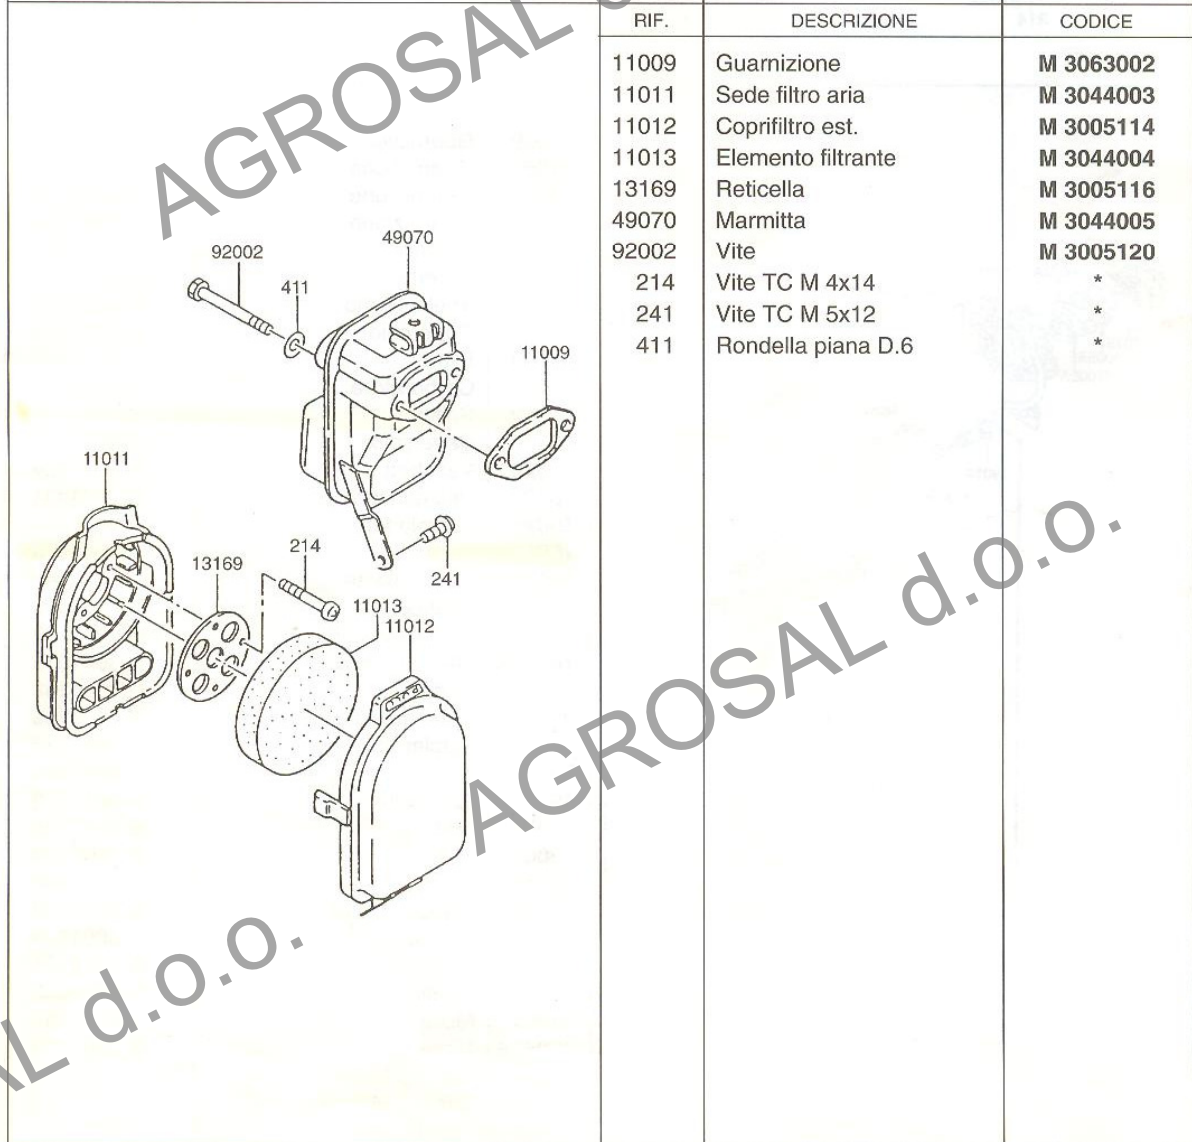

RIF.	DESCRIZIONE	CODICE
11009	Guarnizione	M 3063002
11011	Sede filtro aria	M 3044003
11012	Coprifiltro est.	M 3005114
11013	Elemento filtrante	M 3044004
13169	Reticella	M 3005116
49070	Marmitta	M 3044005
92002	Vite	M 3005120
214	Vite TC M 4x14	*
241	Vite TC M 5x12	*
411	Rondella piana D.6	*