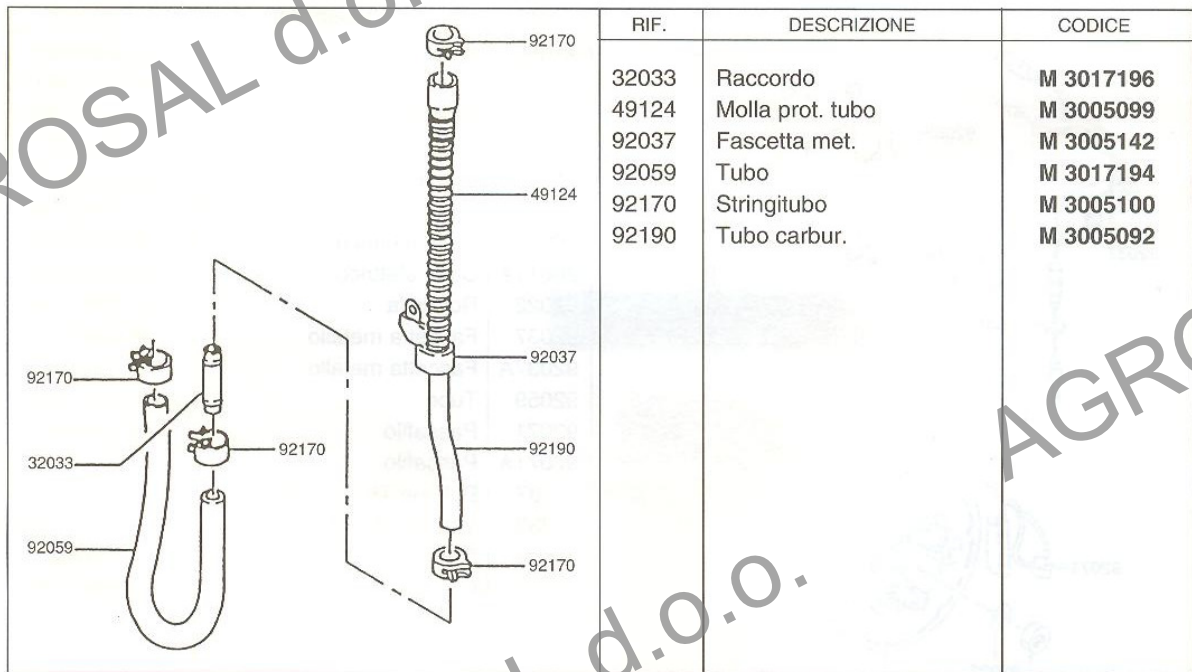

RIF.	DESCRIZIONE	CODICE
32033	Raccordo	M 3017196
49124	Molla prot. tubo	M 3005099
92037	Fascetta met.	M 3005142
92059	Tubo	M 3017194
92170	Stringitubo	M 3005100
92190	Tubo carbur.	M 3005092