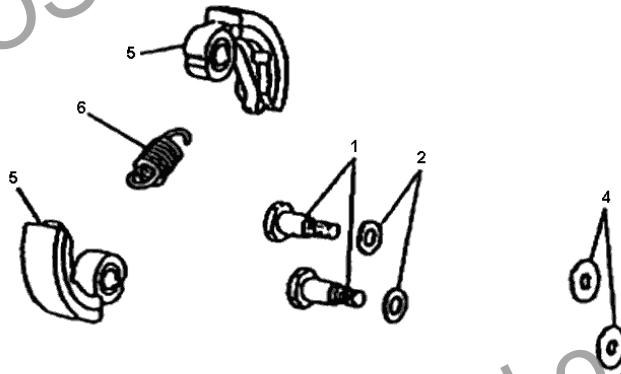

MOTORE MITSUBISHI TL 23 (VX/V 230) - TL 26 (VX/V 260)

P.	Codice	Descrizione	Q.tà	Variante	Annotazioni
1.	M3070031	VITE FRIZIONE KT14003AA	1,00		
2.	M3070030	RONDELLA KU36001DA	1,00		
4.	M3070032	RONDELLA FR67347A	1,00		
5.	M3070033	PATTINO KT12004BA	1,00		
6.	M3009298	MOLLA FR64233B	1,00