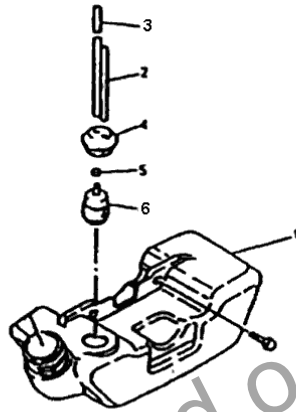

MOTORE MITSUBISHI TL 23 (VX/V 230) - TL 26 (VX/V 260)

P.	Codice	Descrizione	Q.tà	Variante	Annotazioni
1.	M3070043	SERBATOIO KF01057BA	1,00		
2.	M3070045	TUBO CARBURANTE FR64255F	1,00		
3.	M3072134	TUBO CARBUR. FR67142XX	1,00		
4.	M3070047	CAPPUCCIO KF90048AA	1,00		
5.	M3070048	GHIERA KF01033AA	1,00		
6.	M3070005	PESCAMISCELA KF40004AA	1,00		
7.	M3107162	TAPPO COMPL. KF05019BA	1,00