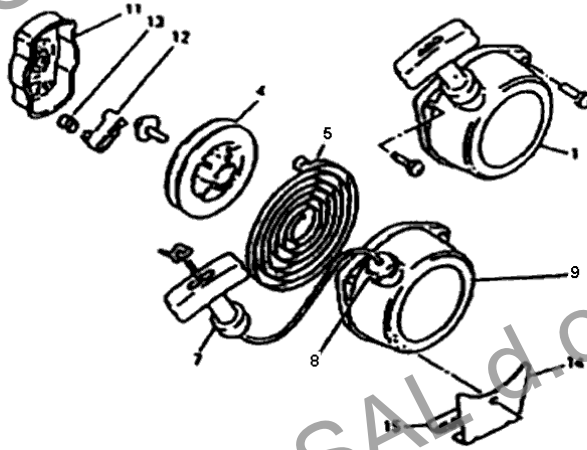

MOTORE MITSUBISHI TL 23 (VX/V 230) - TL 26 (VX/V 260)

P.	Codice	Descrizione	Q.tà	Variante	Annotazioni
1.	M3070034	AVVIAMENTO COMPL. KS20054AA	1,00		
4.	M3017368	PULEGGIA 59101.207	1,00		
5.	M3029073	MOLLA AVVIAMENTO FR67166XX	1,00		
7.	M3070036	IMPUGNATURA AVV. FR66881XX	1,00		
8.	M3036090	GUIDA KS20021AA	1,00		
9.	M3070037	SCATOLA AVV. KS20056AA	1,00		
11.	M3070038	INNESTO KS03002AA	1,00		
12.	M3070039	CRICCHETTO KS03002AA	1,00		
13.	M3070040	MOLLA KS03002AA	1,00		
14.	M3070041	ATTACCO SERBATOIO KF09013AA	1,00		
15.	M3070042	GUARNIZIONE KF80004AA	1,00		

AGROSAL d.o.o.

AGROSAL d.o.o.

OSAL d.o.o.

AGROSAL d.o.o.