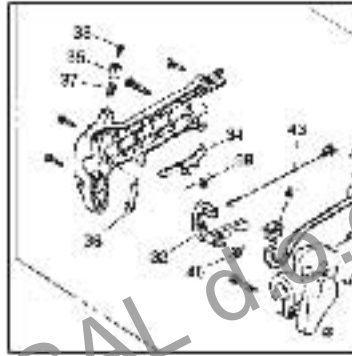

KAAME

Catalogo Ricambi: V230-TL23

Categoria: DECESPUGLIATORI

Data Creazione: 28/01/2005