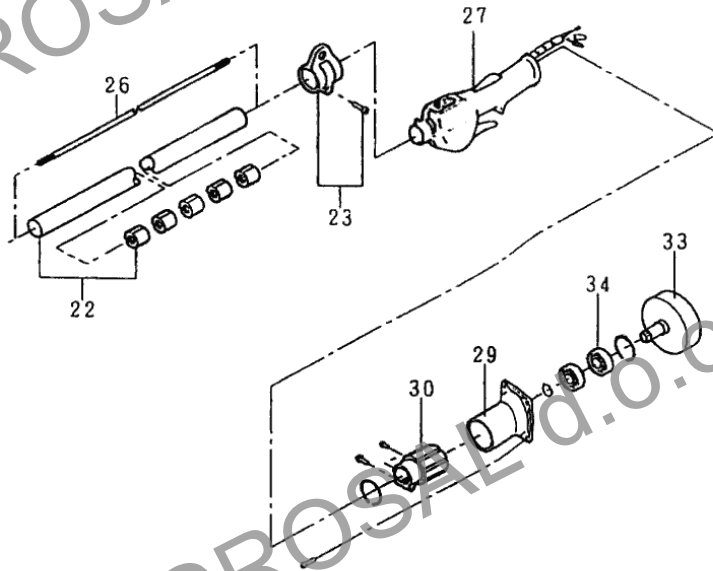

DECESPUGLIATORI KAAZ V230 - V260

P.	Codice	Descrizione	Q.tà	Variante	Annotazioni
22.	M3010510	TUBO TRASMISSIONE 71130.165	1,00		
23.	M3010511	GANCIO COMPLETO 71012.136	1,00		
26.	M3010512	ASTA TRASMISSIONE 64011.163	1,00		
27.	M3070526	VED. M3010525	1,00		
29.	M3010513	SEDE FRIZIONE 51030.179	1,00		
30.	M3010514	MANICOTTO ANTIVIBR. 51119.116	1,00		
33.	M3010515	CAMPANA 11014.192	1,00		
34.	M3001603	CUSCINETTO 912B6000	1,00		

AGROSAL d.o.o.

AGROSAL d.o.o.

AGROSAL d.o.o.

AGROSAL d.o.o.