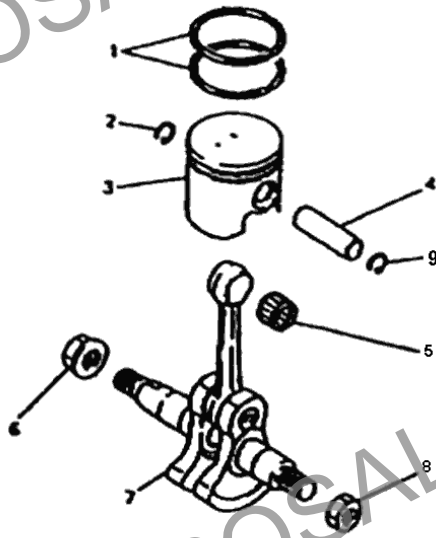

MOTORE MITSUBISHI TL 23 (VX/V 230) - TL 26 (VX/V 260)

P.	Codice	Descrizione	Q.tà	Variante	Annotazioni
4.	M3007012	PARAOLIO KW21005AA	1,00		
5.	M3003431	CUSCINETTO 913B6001	1,00		
6.	M3070009	SEMICARTER KB12009AA	1,00		
7.	M3070010	CONVOGLIATORE KH30014BA	1,00		
8.	M3107103	SEMICARTER KB12008AB	1,00		
9.	M3070012	DEFLETTORE KH90022AA	1,00		
12.	M3070011	COPERCHIO KH90023AA	1,00		
13.	M3029097	FASCETTA KU60001AA	1,00		

AGROSAL d.o.o.

AGROSAL d.o.o.

AGROSAL d.o.o.

AGROSAL d.o.o.

MOTORE MITSUBISHI TL 23 (VX/V 230) - TL 26 (VX/V 260)

P.	Codice	Descrizione	Q.tà	Variante	Annotazioni
1.	M3107106	PROTEZIONE KH70008AA	1,00		
2.	M3070013	CUFFIA KH40027BA	1,00		
3.	M3070014	PRIGIONIERO B151B05X0	1,00		
4.	M3070015	CILINDRO KC13009AA	1,00		
6.	M3107109	GUARNIZIONE KW32010AA	1,00		

MOTORE MITSUBISHI TL 23 (VX/V 230) - TL 26 (VX/V 260)

P.	Codice	Descrizione	Q.tà	Variante	Annotazioni
1.	M3070016	SEGMENTO FR64264	1,00		
2.	M3015007	ANELLO FR64817	1,00		
3.	M3070017	PISTONE E SPINOTTO KP01028AA	1,00		
4.	M3015006	SPINOTTO FR64815	1,00		
5.	M3001038	GABBIA 13033.200	1,00		
6.	M3106111	DADO ZZ70028C	1,00		
7.	M3070018	ALBERO MOTORE KD01020AA	1,00		
8.	M3106111	DADO ZZ70028C	1,00		
9.	M3015007	ANELLO FR64817	1,00		