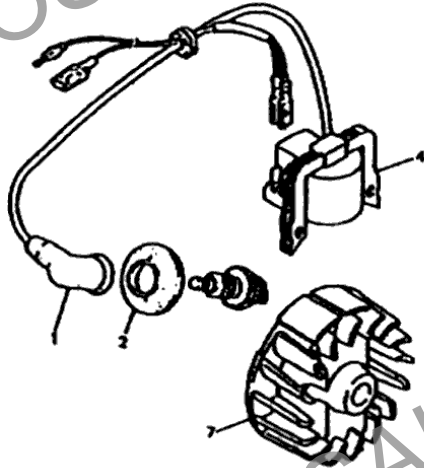

AGROSAL d.o.o.

AGROSAL d.o.o.

AGROSAL d.o.o.

AGROSAL d.o.o.

MOTORE MITSUBISHI TL 23 (VX/V 230) - TL 26 (VX/V 260)

P.	Codice	Descrizione	Q.tà	Variante	Annotazioni
1.	M3107106	PROTEZIONE KH70008AA	1,00		
2.	M3070013	CUFFIA KH40027BA	1,00		
3.	M3070014	PRIGIONIERO B151B05X0	1,00		
4.	M3070015	CILINDRO KC13009AA	1,00		
6.	M3107109	GUARNIZIONE KW32010AA	1,00		

MOTORE MITSUBISHI TL 23 (VX/V 230) - TL 26 (VX/V 260)

P.	Codice	Descrizione	Q.tà	Variante	Annotazioni
1.	M3070016	SEGMENTO FR64264	1,00		
2.	M3015007	ANELLO FR64817	1,00		
3.	M3070017	PISTONE E SPINOTTO KP01028AA	1,00		
4.	M3015006	SPINOTTO FR64815	1,00		
5.	M3001038	GABBIA 13033.200	1,00		
6.	M3106111	DADO ZZ70028C	1,00		
7.	M3070018	ALBERO MOTORE KD01020AA	1,00		
8.	M3106111	DADO ZZ70028C	1,00		
9.	M3015007	ANELLO FR64817	1,00		

AGROSAL d.o.o.

AGROSAL d.o.o.

AGROSAL d.o.o.

AGROSAL d.o.o.

MOTORE MITSUBISHI TL 23 (VX/V 230) - TL 26 (VX/V 260)

P.	Codice	Descrizione	Q.tà	Variante	Annotazioni
1.	M3006029	CAPPUCCIO CANDELA FR64961	1,00		
2.	M3006030	PROTEZIONE CANDELA FR66751	1,00		
4.	M3107115	BOBINA ELETTRONICA KE04023AA	1,00		
7.	M3070019	VOLANO KE11014AA	1,00		