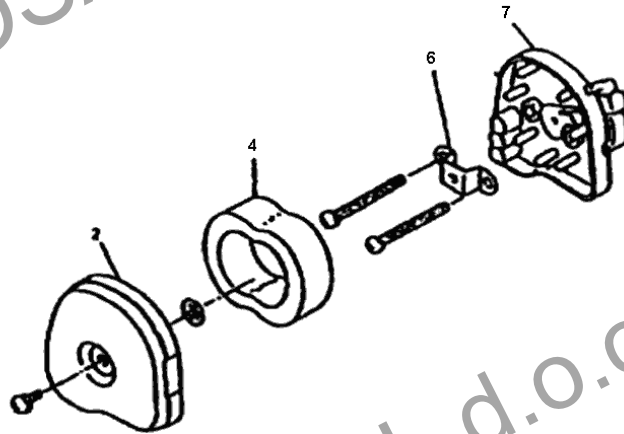

MOTORE MITSUBISHI TL 23 (VX/V 230) - TL 26 (VX/V 260)

P.	Codice	Descrizione	Q.tà	Variante	Annotazioni
2.	M3107141	COPERCHIO FILTRO KA20032AA	1,00		
4.	M3107143	ELEMENTO FILTR. KA40045AA	1,00		
6.	M3107144	FERMO KA90064AA	1,00		
7.	M3107170	PORTA FILTRO KA01053AA	1,00