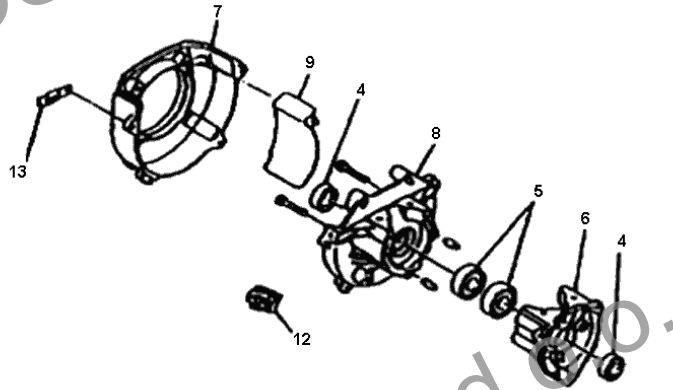

MOTORE MITSUBISHI TL 23 (VX/V 230) - TL 26 (VX/V 260)

P.	Codice	Descrizione	Q.tà	Variante	Annotazioni
4.	M3007012	PARAOLIO KW21005AA	1,00		
5.	M3003431	CUSCINETTO 913B6001	1,00		
6.	M3070009	SEMICARTER KB12009AA	1,00		
7.	M3070010	CONVOGLIATORE KH30014BA	1,00		
8.	M3107103	SEMICARTER KB12008AB	1,00		
9.	M3070012	DEFLETTORE KH90022AA	1,00		
12.	M3070011	COPERCHIO KH90023AA	1,00		
13.	M3029097	FASCETTA KU60001AA	1,00		

AGROSAL d.o.o.

AGROSAL d.o.o.

AGROSAL d.o.o.

AGROSAL d.o.o.