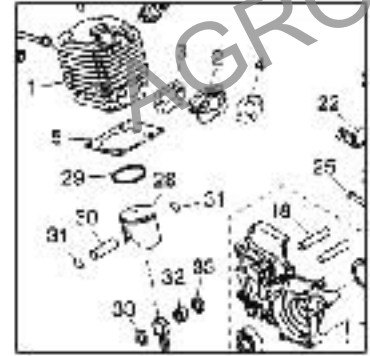

KAAME

Catalogo Ricambi: V230-TL23

Categoria: DECESPUGLIATORI

Data Creazione: 28/01/2005