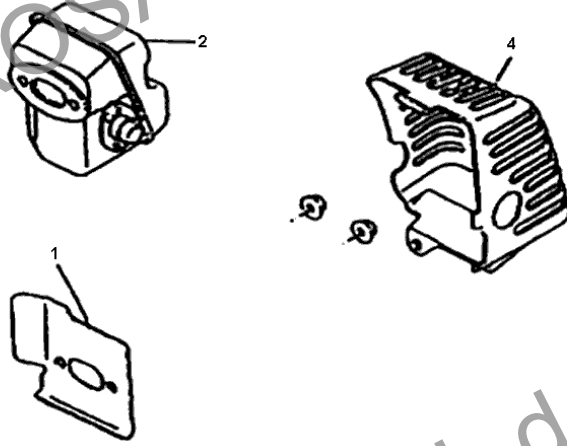

MOTORE MITSUBISHI TL 23 (VX/V 230) - TL 26 (VX/V 260)

P.	Codice	Descrizione	Q.tà	Variante	Annotazioni
1.	M3070024	GUARNIZIONE KM70030AA	1,00		
2.	M3107148	MARMITTA KM01033AA	1,00		
4.	M3070025	PROTEZIONE MARM. KM21007AA	1,00