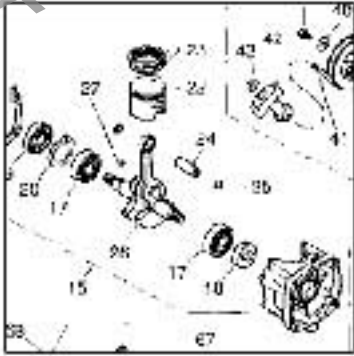

KAAME

Catalogo Ricambi: V230-TL23

Categoria: DECESPUGLIATORI

Data Creazione: 28/01/2005