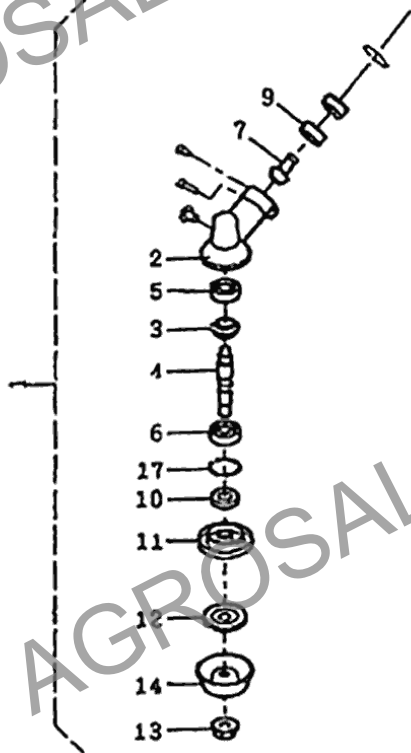

Categoria: DECESPUGLIATORI

Data Creazione: 28/01/2005

DECESPUGLIATORI KAAZ V230 - V260

P.	Codice	Descrizione	Q.tà	Variante	Annotazioni
22.	M3010510	TUBO TRASMISSIONE 71130.165	1,00		
23.	M3010511	GANCIO COMPLETO 71012.136	1,00		
26.	M3010512	ASTA TRASMISSIONE 64011.163	1,00		
27.	M3070526	VED. M3010525	1,00		
29.	M3010513	SEDE FRIZIONE 51030.179	1,00		
30.	M3010514	MANICOTTO ANTIVIBR. 51119.116	1,00		
33.	M3010515	CAMPANA 11014.192	1,00		
34.	M3001603	CUSCINETTO 912B6000	1,00		

AGROSAL d.o.o.

AGROSAL d.o.o.

AGROSAL d.o.o.

AGROSAL d.o.o.

DECESPUGLIATORE K/AZ V230 - V260

P.	Codice	Descrizione	Q.tà	Variante	Annotazioni
1.	M3010526	COPPIA CONICA 71008.357	1,00		
2.	M3010529	CARCASSA 51001.272	1,00		
3.	M3010504	CORONA 78001.139	1,00		
4.	M3010530	PERNO 64001.173	1,00		
5.	M8201021	CUSCINETTO NORM021	1,00		
6.	M3001021	CUSCINETTO 92045.206	1,00		
7.	M3010503	PIGNONE 78002.155	1,00		
8.	M3014309	CUSCINETTO 912B0609	1,00		
9.	M3014309	CUSCINETTO 912B0609	1,00		
10.	M3010531	PARAOLIO 61002.196	1,00		
11.	M3010532	FLANGIA SUP. 51079.119	1,00		
12.	M3010527	FLANGIA INF. 11002.145	1,00		
13.	M3001614	DADO SINISTRO 31001.117	1,00		
14.	M3010528	COPPA FISSA 11027.118	1,00		
17.	M3014348	SEEGER INT.D.28 811V2800	1,00		

MOTORE MITSUBISHI TL 23 (VX/V 230) - TL 26 (VX/V 260)

P.	Codice	Descrizione	Q.tà	Variante	Annotazioni
1.	M3070016	SEGMENTO FR64264	1,00		
2.	M3015007	ANELLO FR64817	1,00		
3.	M3070017	PISTONE E SPINOTTO KP01028AA	1,00		
4.	M3015006	SPINOTTO FR64815	1,00		
5.	M3001038	GABBIA 13033.200	1,00		
6.	M3106111	DADO ZZ70028C	1,00		
7.	M3070018	ALBERO MOTORE KD01020AA	1,00		
8.	M3106111	DADO ZZ70028C	1,00		
9.	M3015007	ANELLO FR64817	1,00		