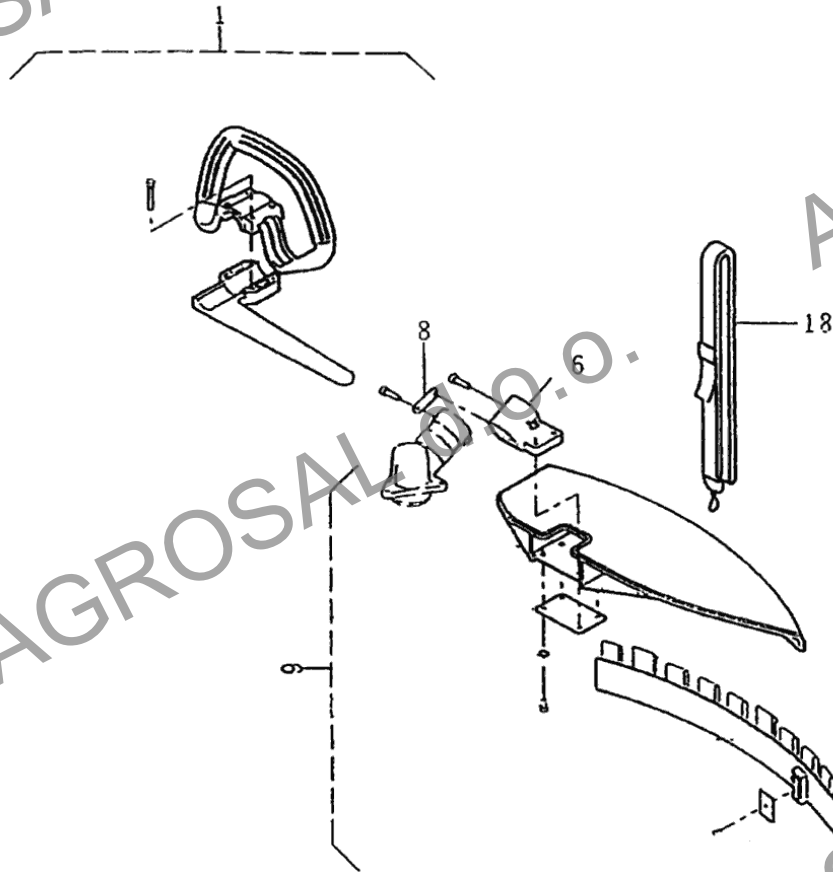

DECESPUGLIATORE K/AZ V230 - V260

P.	Codice	Descrizione	Q.tà	Variante	Annotazioni
1.	M3010516	IMPUGNAT.ANT. COMPL. 71304.101	1,00		
6.	M3010517	STAFFA PARASASSI 11113.370	1,00		
8.	M3016511	CONGIUNZIONE 91049.121	1,00		
9.	M3010519	PARASASSI COMPL. 71303.101	1,00		
18.	M3070519	BRETELLA 36063.185	1,00