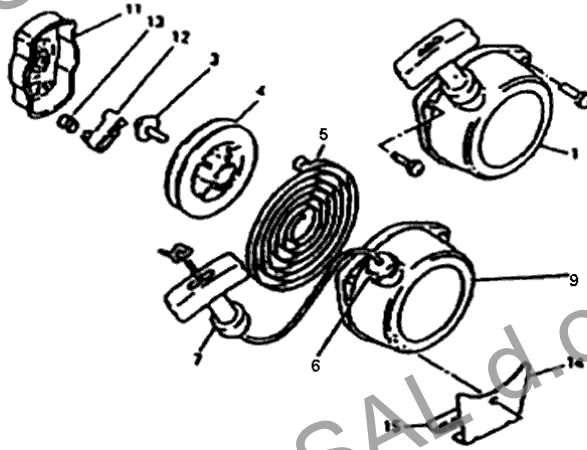

MOTORE MITSUBISHI TL 23 (VX/V 230) - TL 26 (VX/V 260)

P.	Codice	Descrizione	Q.tà	Variante	Annotazioni
1.	M3070034	AVVIAMENTO COMPL. KS20054AA	1,00		
4.	M3017368	PULEGGIA 59101.207	1,00		
5.	M3029073	MOLLA AVVIAMENTO FR67166XX	1,00		
7.	M3070036	IMPUGNATURA AVV. FR66881XX	1,00		
8.	M3036090	GUIDA KS20021AA	1,00		
9.	M3070037	SCATOLA AVV. KS20056AA	1,00		
11.	M3070038	INNESTO KS03002AA	1,00		
12.	M3070039	CRICCHETTO KS03002AA	1,00		
13.	M3070040	MOLLA KS03002AA	1,00		
14.	M3070041	ATTACCO SERBATOIO KF09013AA	1,00		
15.	M3070042	GUARNIZIONE KF80004AA	1,00		

AGROSAL d.o.o.

AGROSAL d.o.o.

AGROSAL d.o.o.

AGROSAL d.o.o.