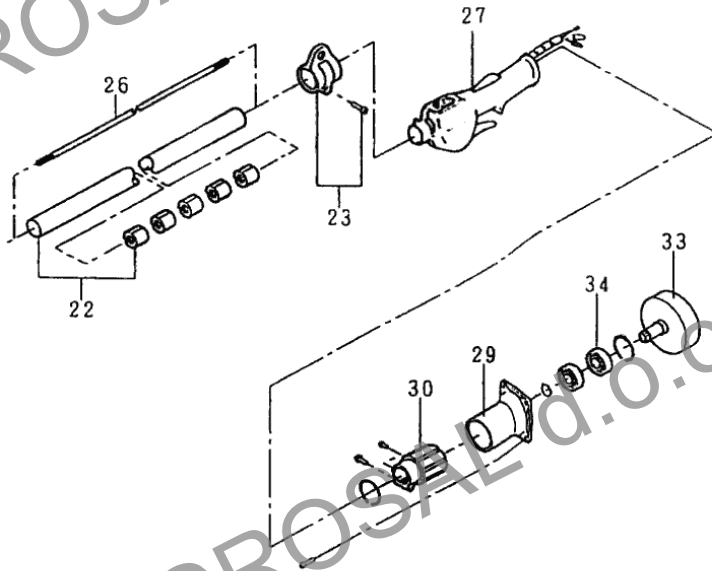

DECESPUGLIATORI KAAZ V230 - V260

P.	Codice	Descrizione	Q.tà	Variante	Annotazioni
22.	M3010510	TUBO TRASMISSIONE 71130.165	1,00		
23.	M3010511	GANCIO COMPLETO 71012.136	1,00		
26.	M3010512	ASTA TRASMISSIONE 64011.163	1,00		
27.	M3070526	VED. M3010525	1,00		
29.	M3010513	SEDE FRIZIONE 51030.179	1,00		
30.	M3010514	MANICOTTO ANTIVIBR. 51119.116	1,00		
33.	M3010515	CAMPANA 11014.192	1,00		
34.	M3001603	CUSCINETTO 912B6000	1,00		

AGROSAL d.o.o.

AGROSAL d.o.o.

AGROSAL d.o.o.

AGROSAL d.o.o.