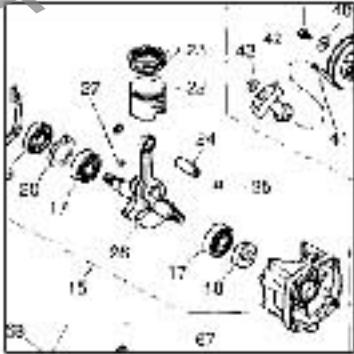

KAAME

Catalogo Ricambi: V260-TL26

Categoria: DECESPUGLIATORI

Data Creazione: 28/01/2005