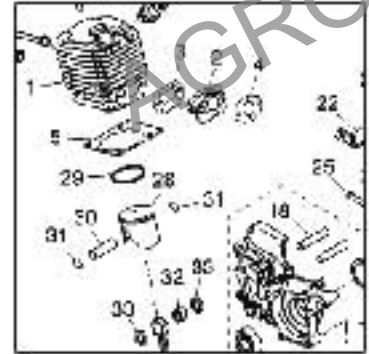

KAAME

Catalogo Ricambi: V260-TL26

Categoria: DECESPUGLIATORI

Data Creazione: 28/01/2005