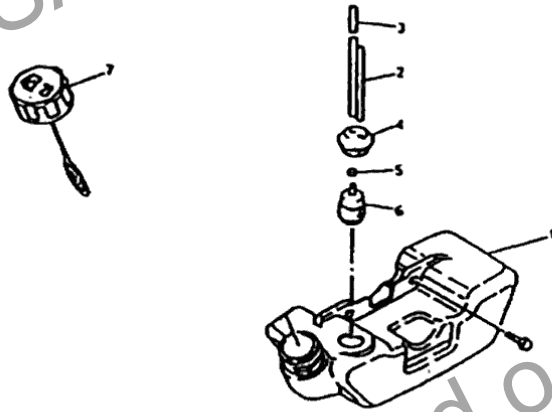

MOTORE MITSUBISHI TL 23 (VX/V 230) - TL 26 (VX/V 260)

P.	Codice	Descrizione	Q.tà	Variante	Annotazioni
1.	M3070044	SERBATOIO KF01053BA	1,00		
2.	M3070045	TUBO CARBURANTE FR64255F	1,00		
3.	M3072134	TUBO CARBUR. FR67142XX	1,00		
4.	M3070047	CAPPUCCIO KF90048AA	1,00		
5.	M3070048	GHIERA KF01033AA	1,00		
6.	M3070005	PESCAMISCELA KF40004AA	1,00		
7.	M3107162	TAPPO COMPL. KF05019BA	1,00