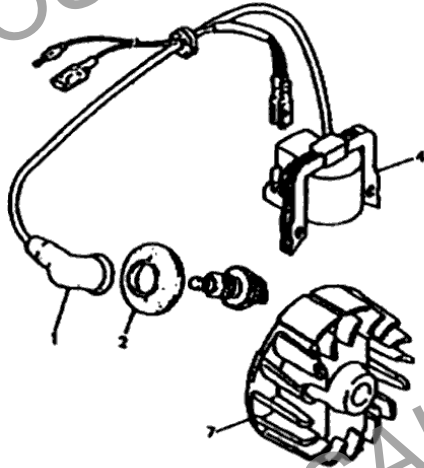

MOTORE MITSUBISHI TL 23 (VX/V 230) - TL 26 (VX/V 260)

P.	Codice	Descrizione	Q.tà	Variante	Annotazioni
1.	M3107106	PROTEZIONE KH70008AA	1,00		
2.	M3070013	CUFFIA KH40027BA	1,00		
3.	M3070014	PRIGIONIERO B151B05X0	1,00		
4.	M3107108	CILINDRO KC12006AB	1,00		
6.	M3107109	GUARNIZIONE KW32010AA	1,00		

MOTORE MITSUBISHI TL 23 (VX/V 230) - TL 26 (VX/V 260)

P.	Codice	Descrizione	Q.tà	Variante	Annotazioni
1.	M3107111	SEGMENTO KP23002AA	1,00		
2.	M3015007	ANELLO FR64817	1,00		
3.	M3107112	PISTONE E SPINOTTO KP01036AA	1,00		
4.	M3107113	SPINOTTO KP51006AA	1,00		
5.	M3001038	GABBIA 13033.200	1,00		
6.	M3106111	DADO ZZ70028C	1,00		
7.	M3070018	ALBERO MOTORE KD01020AA	1,00		
8.	M3106111	DADO ZZ70028C	1,00		
9.	M3015007	ANELLO FR64817	1,00		

AGROSAL d.o.o.

AGROSAL d.o.o.

AGROSAL d.o.o.

AGROSAL d.o.o.

MOTORE MITSUBISHI TL 23 (VX/V 230) - TL 26 (VX/V 260)

P.	Codice	Descrizione	Q.tà	Variante	Annotazioni
1.	M3006029	CAPPUCCIO CANDELA FR64961	1,00		
2.	M3006030	PROTEZIONE CANDELA FR66751	1,00		
4.	M3011002	BOBINA TL26-V260 KE04030AA	1,00		
7.	M3011003	VOLANO TL26-V260 KE11023AA	1,00		