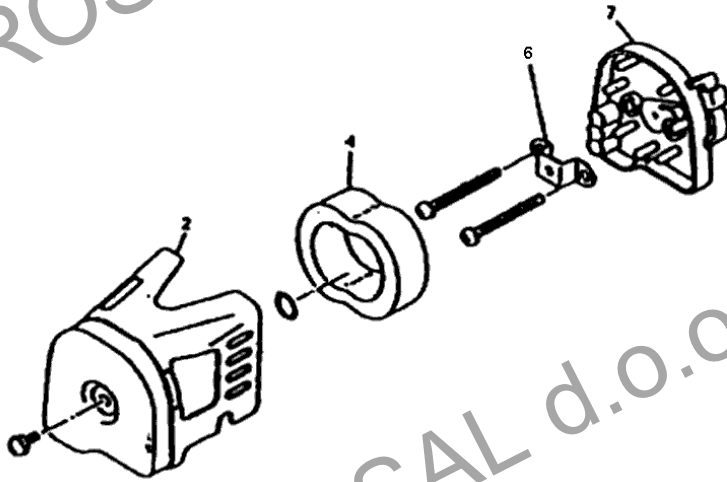

MOTORE MITSUBISHI TL 23 (VX/V 230) - TL 26 (VX/V 260)

P.	Codice	Descrizione	Q.tà	Variante	Annotazioni
2.	M3107173	COPRIFILTRO KA20053AA	1,00		
4.	M3107143	ELEMENTO FILTR. KA40045AA	1,00		
6.	M3107144	FERMO KA90064AA	1,00		
7.	M3107172	PORTAFILTRO KA01073AA	1,00