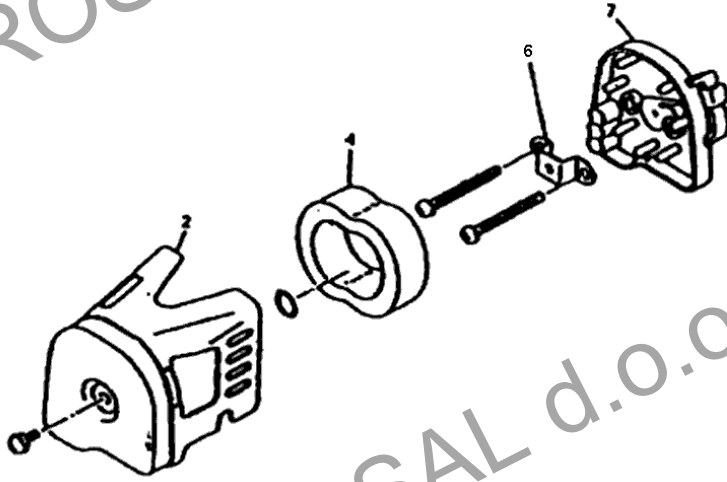

MOTORE MITSUBISHI TL 23 (VX/V 230) - TL 26 (VX/V 260)

P.	Codice	Descrizione	Q.tà	Variante	Annotazioni
2.	M3107168	COPRIFILTRO KA20036BA	1,00		
4.	M3107143	ELEMENTO FILTR. KA40045AA	1,00		
6.	M3107144	FERMO KA90064AA	1,00		
7.	M3107170	PORTA FILTRO KA01053AA	1,00