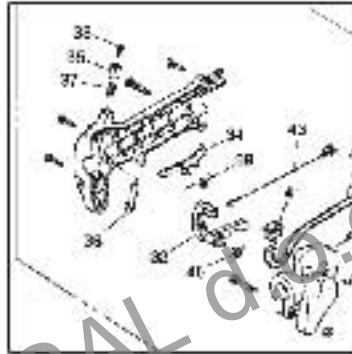

KAAME

Catalogo Ricambi: V260-TL26

Categoria: DECESPUGLIATORI

Data Creazione: 28/01/2005