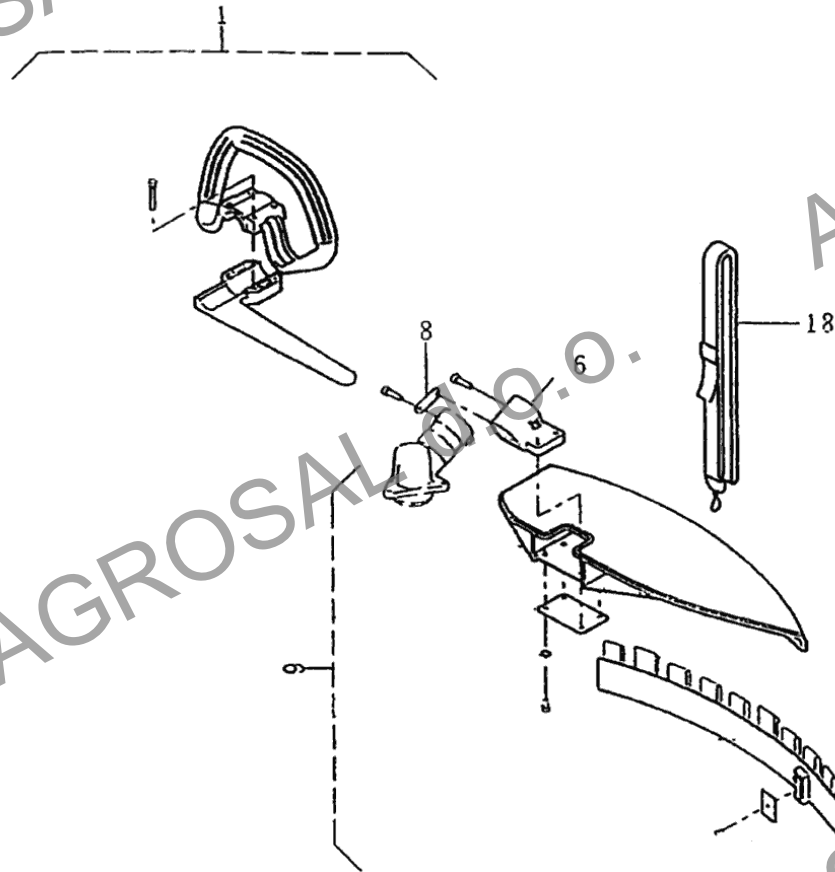

DECESPUGLIATORE K/AZ V230 - V260

P.	Codice	Descrizione	Q.tà	Variante	Annotazioni
1.	M3010516	IMPUGNAT.ANT. COMPL. 71304.101	1,00		
6.	M3010517	STAFFA PARASASSI 11113.370	1,00		
8.	M3016511	CONGIUNZIONE 91049.121	1,00		
9.	M3010519	PARASASSI COMPL. 71303.101	1,00		
18.	M3070519	BRETELLA 36063.185	1,00