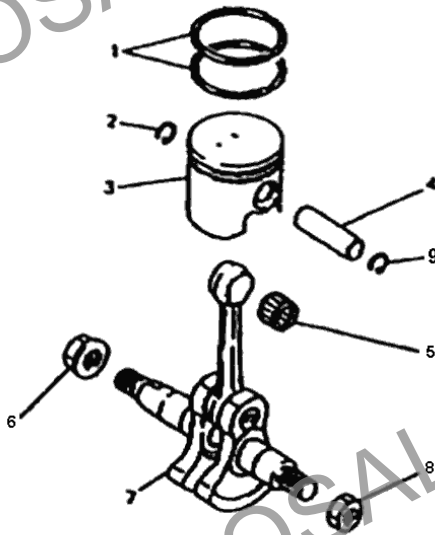

AGROSAL d.o.o.

AGROSAL d.o.o.

AGROSAL d.o.o.

AGROSAL d.o.o.

DECESPUGLIATORE K/AZ V230 - V260

P.	Codice	Descrizione	Q.tà	Variante	Annotazioni
1.	M3010526	COPPIA CONICA 71008.357	1,00		
2.	M3010529	CARCASSA 51001.272	1,00		
3.	M3010504	CORONA 78001.139	1,00		
4.	M3010530	PERNO 64001.173	1,00		
5.	M8201021	CUSCINETTO NORM021	1,00		
6.	M3001021	CUSCINETTO 92045.206	1,00		
7.	M3010503	PIGNONE 78002.155	1,00		
8.	M3014309	CUSCINETTO 912B0609	1,00		
9.	M3014309	CUSCINETTO 912B0609	1,00		
10.	M3010531	PARAOLIO 61002.196	1,00		
11.	M3010532	FLANGIA SUP. 51079.119	1,00		
12.	M3010527	FLANGIA INF. 11002.145	1,00		
13.	M3001614	DADO SINISTRO 31001.117	1,00		
14.	M3010528	COPPA FISSA 11027.118	1,00		
17.	M3014348	SEEGER INT.D.28 811V2800	1,00		

MOTORE MITSUBISHI TL 23 (VX/V 230) - TL 26 (VX/V 260)

P.	Codice	Descrizione	Q.tà	Variante	Annotazioni
4.	M3007012	PARAOLIO KW21005AA	1,00		
5.	M3003431	CUSCINETTO 913B6001	1,00		
6.	M3070009	SEMICARTER KB12009AA	1,00		
7.	M3070010	CONVOGLIATORE KH30014BA	1,00		
8.	M3107103	SEMICARTER KB12008AB	1,00		
9.	M3070012	DEFLETTORE KH90022AA	1,00		
12.	M3070011	COPERCHIO KH90023AA	1,00		
13.	M3029097	FASCETTA KU60001AA	1,00		

MOTORE MITSUBISHI TL 23 (VX/V 230) - TL 26 (VX/V 260)

P.	Codice	Descrizione	Q.tà	Variante	Annotazioni
1.	M3107106	PROTEZIONE KH70008AA	1,00		
2.	M3070013	CUFFIA KH40027BA	1,00		
3.	M3070014	PRIGIONIERO B151B05X0	1,00		
4.	M3107108	CILINDRO KC12006AB	1,00		
6.	M3107109	GUARNIZIONE KW32010AA	1,00		

MOTORE MITSUBISHI TL 23 (VX/V 230) - TL 26 (VX/V 260)

P.	Codice	Descrizione	Q.tà	Variante	Annotazioni
1.	M3107111	SEGMENTO KP23002AA	1,00		
2.	M3015007	ANELLO FR64817	1,00		
3.	M3107112	PISTONE E SPINOTTO KP01036AA	1,00		
4.	M3107113	SPINOTTO KP51006AA	1,00		
5.	M3001038	GABBIA 13033.200	1,00		
6.	M3106111	DADO ZZ70028C	1,00		
7.	M3070018	ALBERO MOTORE KD01020AA	1,00		
8.	M3106111	DADO ZZ70028C	1,00		
9.	M3015007	ANELLO FR64817	1,00		