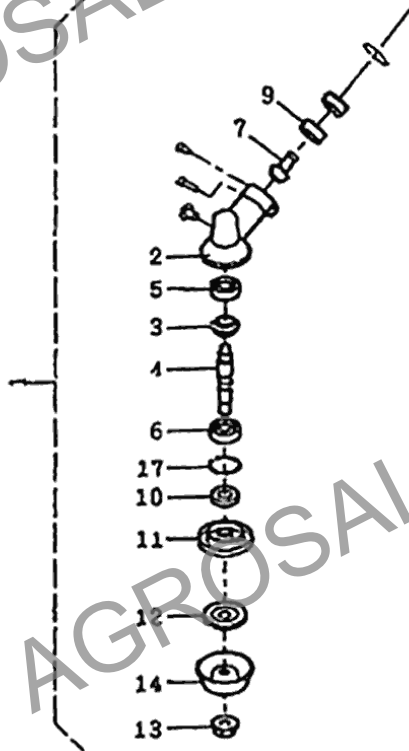

Categoria: DECESPUGLIATORI

Data Creazione: 28/01/2005

DECESPUGLIATORI KAAZ V230 - V260

P.	Codice	Descrizione	Q.tà	Variante	Annotazioni
22.	M3010510	TUBO TRASMISSIONE 71130.165	1,00		
23.	M3010511	GANCIO COMPLETO 71012.136	1,00		
26.	M3010512	ASTA TRASMISSIONE 64011.163	1,00		
27.	M3070526	VED. M3010525	1,00		
29.	M3010513	SEDE FRIZIONE 51030.179	1,00		
30.	M3010514	MANICOTTO ANTIVIBR. 51119.116	1,00		
33.	M3010515	CAMPANA 11014.192	1,00		
34.	M3001603	CUSCINETTO 912B6000	1,00		

AGROSAL d.o.o.

AGROSAL d.o.o.

AGROSAL d.o.o.

AGROSAL d.o.o.

DECESPUGLIATORE K/AZ V230 - V260

P.	Codice	Descrizione	Q.tà	Variante	Annotazioni
1.	M3010526	COPPIA CONICA 71008.357	1,00		
2.	M3010529	CARCASSA 51001.272	1,00		
3.	M3010504	CORONA 78001.139	1,00		
4.	M3010530	PERNO 64001.173	1,00		
5.	M8201021	CUSCINETTO NORM021	1,00		
6.	M3001021	CUSCINETTO 92045.206	1,00		
7.	M3010503	PIGNONE 78002.155	1,00		
8.	M3014309	CUSCINETTO 912B0609	1,00		
9.	M3014309	CUSCINETTO 912B0609	1,00		
10.	M3010531	PARAOLIO 61002.196	1,00		
11.	M3010532	FLANGIA SUP. 51079.119	1,00		
12.	M3010527	FLANGIA INF. 11002.145	1,00		
13.	M3001614	DADO SINISTRO 31001.117	1,00		
14.	M3010528	COPPA FISSA 11027.118	1,00		
17.	M3014348	SEEGER INT.D.28 811V2800	1,00		

MOTORE MITSUBISHI TL 23 (VX/V 230) - TL 26 (VX/V 260)

P.	Codice	Descrizione	Q.tà	Variante	Annotazioni
1.	M3107111	SEGMENTO KP23002AA	1,00		
2.	M3015007	ANELLO FR64817	1,00		
3.	M3107112	PISTONE E SPINOTTO KP01036AA	1,00		
4.	M3107113	SPINOTTO KP51006AA	1,00		
5.	M3001038	GABBIA 13033.200	1,00		
6.	M3106111	DADO ZZ70028C	1,00		
7.	M3070018	ALBERO MOTORE KD01020AA	1,00		
8.	M3106111	DADO ZZ70028C	1,00		
9.	M3015007	ANELLO FR64817	1,00		