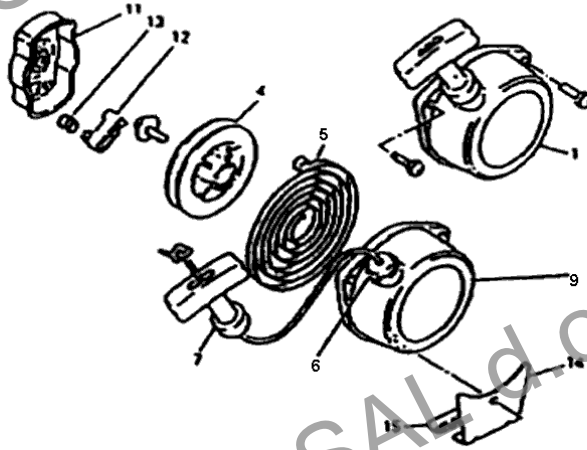

MOTORE MITSUBISHI TL 23 (VX/V 230) - TL 26 (VX/V 260)

P.	Codice	Descrizione	Q.tà	Variante	Annotazioni
1.	M3070031	VITE FRIZIONE KT14003AA	1,00		
2.	M3070030	RONDELLA KU36001DA	1,00		
4.	M3070032	RONDELLA FR67347A	1,00		
5.	M3070033	PATTINO KT12004BA	1,00		
6.	M3009298	MOLLA FR64233B	1,00