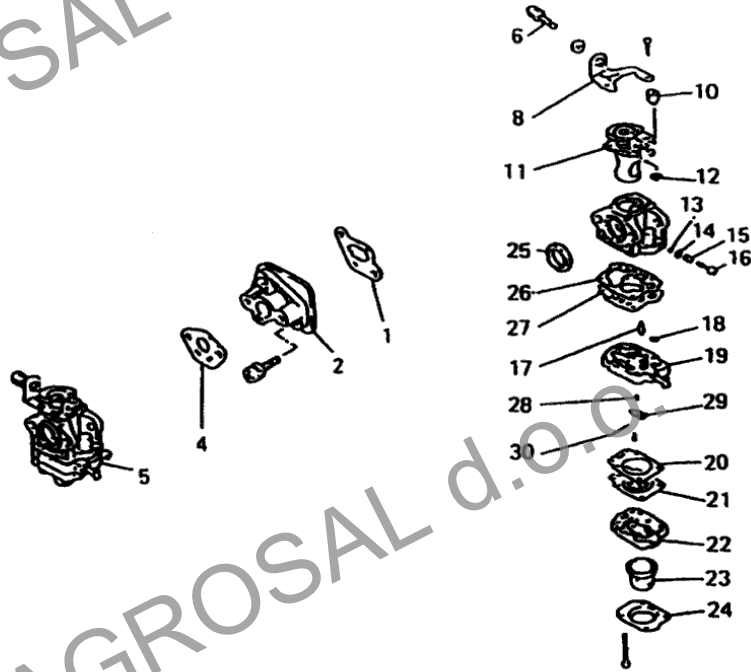

MOTORE MITSUBISHI TL 23 (VX/V 230) - TL 26 (VX/V 260)

P.	Codice	Descrizione	Q.tà	Variante	Annotazioni
1.	M3107117	GUARNIZIONE KW34042AA	1,00		
2.	M3107171	FLANGIA TERMICA KK31023AA	1,00		
4.	M3107119	GUARNIZIONE KV39050AA	1,00		
5.	M3070052	CARBURATORE KK22008BA	1,00		
6.	M3107121	VITE KK21017AA	1,00		
8.	M3107123	STAFFA KK21024AA	1,00		
10.	M3107125	NOTTOLINO KK21024AA	1,00		
11.	M3109004	FARFALLA KK22008CA	1,00		
12.	M3037028	ANELLO BLOCCAGGIO FR66652XX	1,00		
13.	M3070020	OR KK22007AA	1,00		
14.	M3070021	RONDELLA KK22007AA	1,00		
15.	M3070022	MOLLA KK21021AA	1,00		
16.	M3070023	VITE REGISTRO KK22007AA	1,00		
17.	M3107129	SPILO KK22007AA	1,00		
18.	M3037035	FILTRO KK21009AA	1,00		
19.	M3107130	CORPO POMPA KK22016AA	1,00		
20.	M3107131	GUARNIZIONE KK22007AA	1,00		
21.	M3102040	MEMBRANA FR66652XX	1,00		
22.	M3107132	CORPO KK22007AA	1,00		
23.	M3104036	POMPETTA 49043.206	1,00		
24.	M3107134	COPERCHIO KK22007AA	1,00		
25.	M3107135	GUARNIZIONE KK21024AA	1,00		
26.	M3107136	GUARNIZIONE KK21017AA	1,00		
27.	M3107137	MEMBRANA KK21017AA	1,00		
28.	M3107138	MOLLA KK23002AA	1,00		
29.	M3102066	BILANCIERE FR66652XX	1,00		
30.	M3102067	SPINOTTO FR66652XX	1,00