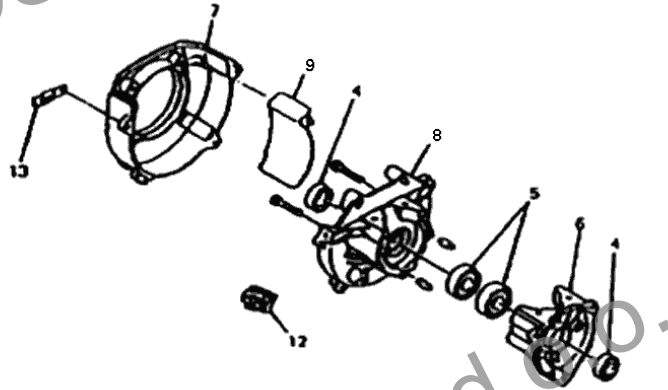

MOTORE MITSUBISHI TL 23 (VX/V 230) - TL 26 (VX/V 260)

P.	Codice	Descrizione	Q.tà	Variante	Annotazioni
4.	M3007012	PARAOLIO KW21005AA	1,00		
5.	M3003431	CUSCINETTO 913B6001	1,00		
6.	M3070009	SEMICARTER KB12009AA	1,00		
7.	M3070010	CONVOGLIATORE KH30014BA	1,00		
8.	M3107103	SEMICARTER KB12008AB	1,00		
9.	M3070012	DEFLETTORE KH90022AA	1,00		
12.	M3070011	COPERCHIO KH90023AA	1,00		
13.	M3029097	FASCETTA KU60001AA	1,00