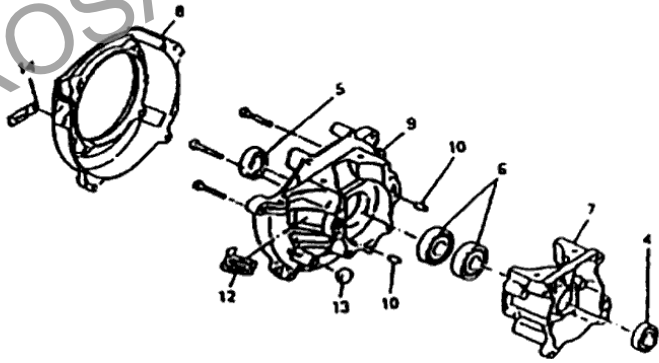

MOTORE MITSUBISHI TL 43 (VX/V430-VRX/VR440) - TL52 (VX/V540-VRX/VR540 - AG500)

P.	Codice	Descrizione	Q.tà	Variante	Annotazioni
4.	M3007012	PARAOLIO KW21005AA	1,00		
5.	M1310002	PARAOLIO FR66462	1,00		
6.	M1020034	CUSCINETTO 3034013	1,00		
7.	M3074100	SEMICARTER KB15002AA	1,00		
8.	M3074101	CONVOGLIATORE KH30016AA	1,00		
9.	M3074102	SEMICARTER KB15001AA	1,00		
10.	M3107105	SPINOTTO KU40003AA	1,00		
12.	M3074103	COPERCHIO KH90024AA	1,00		
13.	M3072106	GOMMINO KF80005AA	1,00		
14.	M3029097	FASCETTA KU60001AA	1,00		

AGROSAL d.o.o.

AGROSAL d.o.o.

AGROSAL d.o.o.

AGROSAL d.o.o.