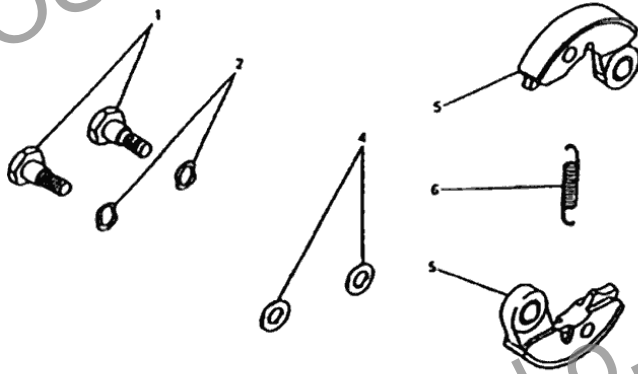

MOTORE MITSUBISHI TL 43 (VX/V430-VRX/VR440) - TL52 (VX/V540-VRX/VR540 - AG500)

P.	Codice	Descrizione	Q.tà	Variante	Annotazioni
1.	M3013006	VITE FRIZIONE KT14001AA	1,00		
2.	M3651658	RONDELLA KU36001AA	1,00		
3.	M3031135	PATTINO KT12002AA	1,00		
4.	M3009296	RONDELLA FR67347	1,00		
5.	M3031135	PATTINO KT12002AA	1,00		
6.	M3031136	MOLLA KU80010AA	1,00