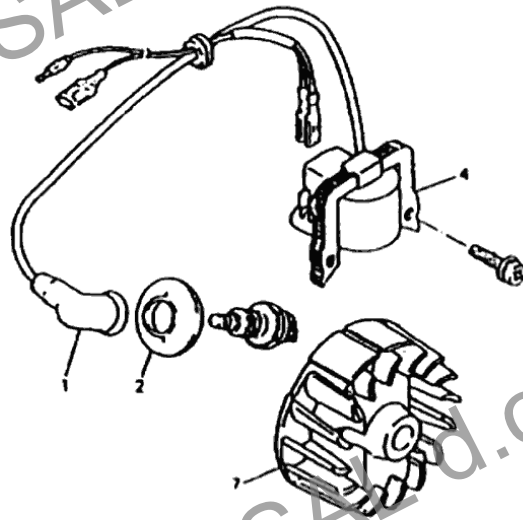

## MOTORE MITSUBISHI TL 43 (VX/V430-VRX/VR440) - TL52 (VX/V540-VRX/VR540 - AG500)

P.	Codice	Descrizione	Q.tà	Variante	Annotazioni
1.	M3074109	SEGMENTO KP23004AA	1,00		
2.	M3033067	ANELLO FR34111	1,00		
3.	M3074110	PISTONE + SPINOTTO KP01029AA	1,00		
4.	M3033066	SPINOTTO FR67317	1,00		
5.	M3033068	GABBIA RULLI FR92523	1,00		
6.	M3106111	DADO ZZ70028C	1,00		
7.	M3074134	ALBERO MOT.TL43 KD01017CA	1,00		
8.	M3106111	DADO ZZ70028C	1,00		
9.	M3033067	ANELLO FR34111	1,00		

**MOTORE MITSUBISHI TL 43 (VX/V430-VRX/VR440) - TL52 (VX/V540-VRX/VR540 - AG500)**

P.	Codice	Descrizione	Q.tà	Variante	Annotazioni
1.	M3074104	PROTEZIONE KH70009AA	1,00		
2.	M3074105	CUFFIA KH40029BA	1,00		
3.	M3074106	PRIGIONIERO B151B06X0	1,00		
4.	M3074107	CILINDRO KC13010AA	1,00		
6.	M3074108	GUARNIZIONE KW32011AA	1,00		

MOTORE MITSUBISHI TL 43 (VX/V430-VRX/VR440) - TL52 (VX/V540-VRX/VR540 - AG500)

P.	Codice	Descrizione	Q.tà	Variante	Annotazioni
1.	M3006029	CAPPUCCIO CANDELA FR64961	1,00		
2.	M3006030	PROTEZIONE CANDELA FR66751	1,00		
4.	M3074112	BOBINA KE04024AA	1,00		
7.	M3074133	VOLANO TL43/52 2°T. KE11018AA	1,00		