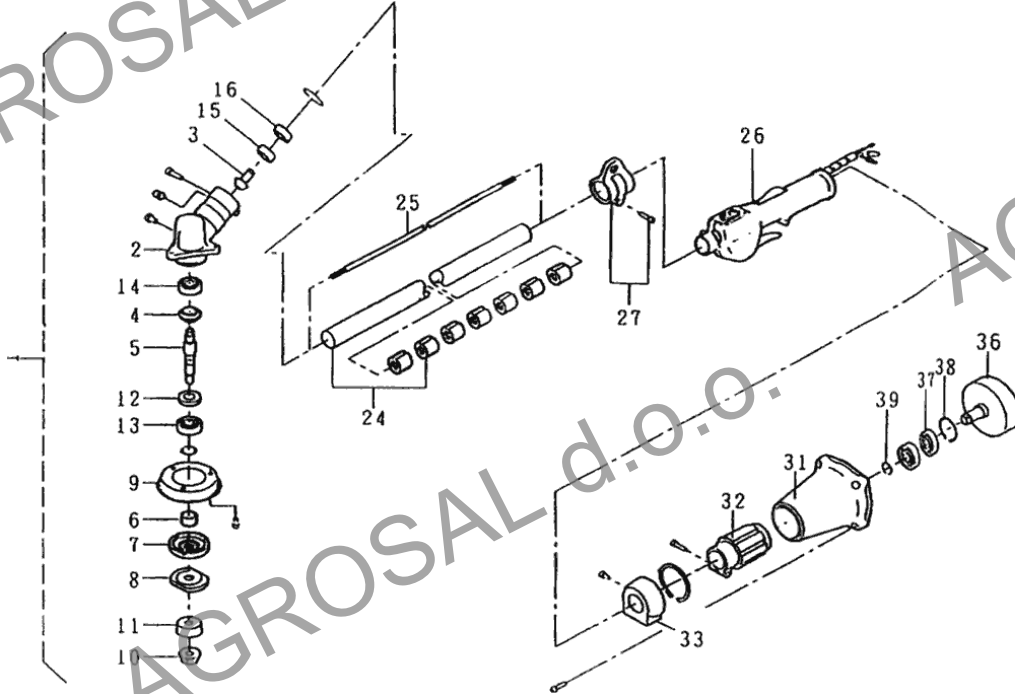

# KAALZ

**Catalogo Ricambi: V430-TL43**

**Categoria: DECESPUGLIATORI**

**Data Creazione: 28/01/2005**

**DECESPUGLIATORE KAAZ V360 - V430**

P.	Codice	Descrizione	Q.tà	Variante	Annotazioni
1.	M3012501	COPPIA CONICA 71008.318	1,00		
2.	M3030511	CARCASSA 51001.267	1,00		
3.	M3012502	PIGNONE 78002.170	1,00		
4.	M3072512	CORONA 78001.150	1,00		
5.	M3072503	PERNO TRASMISSIONE 64001.144	1,00		
6.	M3082527	DISTANZIALE 61001.119	1,00		
7.	M3082528	FLANGIA SUP. 11001.150	1,00		
8.	M3030508	FLANGIA INF. 11002.126	1,00		
9.	M3077515	PROTEZIONE SUP. 11004.129	1,00		
10.	M3003427	DADO 31001.106	1,00		
11.	M3009412	COPPETTA 36068.125	1,00		
12.	M3001607	PARAOLIO 61002.128	1,00		
13.	M1001042	CUSCINETTO 3034011	1,00		
14.	M1001042	CUSCINETTO 3034011	1,00		
15.	M3001618	CUSCINETTO 913B6000	1,00		
16.	M3001603	CUSCINETTO 912B6000	1,00		
24.	M3012503	TUBO TRASMISSIONE 71130.162	1,00		
25.	M3012504	ASTA TRASMISSIONE 64011.229	1,00		
26.	M3082533	MANETTINO COMPL. 71056.193	1,00		
27.	M3012505	GANCIO COMPLETO 71012.137	1,00		
31.	M3012506	SEDE FRIZIONE 51030.187	1,00		
32.	M3012507	MANICOTTO ANTIVIBR. 51119.119	1,00		
33.	M3012508	CUFFIA 36065.380	1,00		
36.	M3012509	CAMPANA 11014.211	1,00		
37.	M3009240	CUSCINETTO 916B6202	1,00		
38.	M3009454	SEEGER INT.D.35 811V3500	1,00		
39.	M3009455	SEEGER EST.D.15 812V1500	1,00		