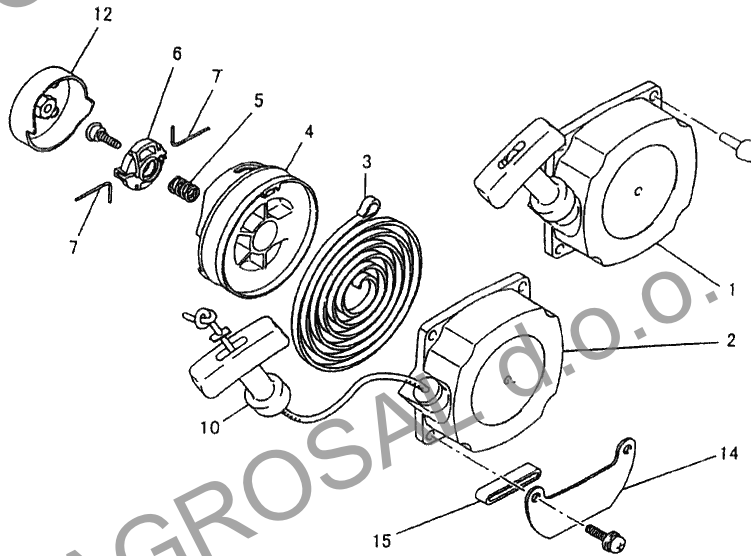

MOTORI MITSUBISHI TL 43 - TL52 (Versione 2001)
Gruppo avviamento

P.	Codice	Descrizione	Q.tà	Variante	Annotazioni
1.	M3076104	AVVIAMENTO COMPL. KS02079AA	1,00		
2.	M3076105	CARCASSA AVVIAM. KS20097AA	1,00		
3.	M3076106	MOLLA AVVIAMENTO KS20097AA	1,00		
4.	M3076107	PULEGGIA KS20097AA	1,00		
5.	M3076108	MOLLA KS20097AA	1,00		
6.	M3076109	SEDE CRICCHETTI KS20097AA	1,00		
7.	M3076110	CRICCHETTO KS20097AA	1,00		
10.	M3070036	IMPUGNATURA AVV. FR66881XX	1,00		
12.	M3076113	INNESTO KS30047AA	1,00		
14.	M3072131	ATTACCO SERBAT. KF09017AA	1,00		
15.	M3070042	GUARNIZIONE KF80004AA	1,00		

AGROSAL d.o.o.

AGROSAL d.o.o.

OSAL d.o.o.

AGROSAL d.o.o.