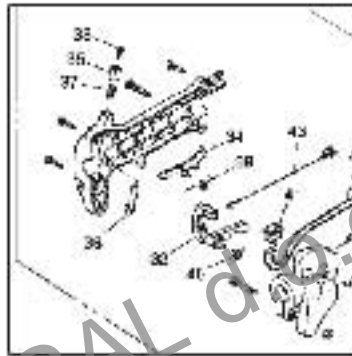

KAALZ

Catalogo Ricambi: V430-TL43

Categoria: DECESPUGLIATORI

Data Creazione: 28/01/2005