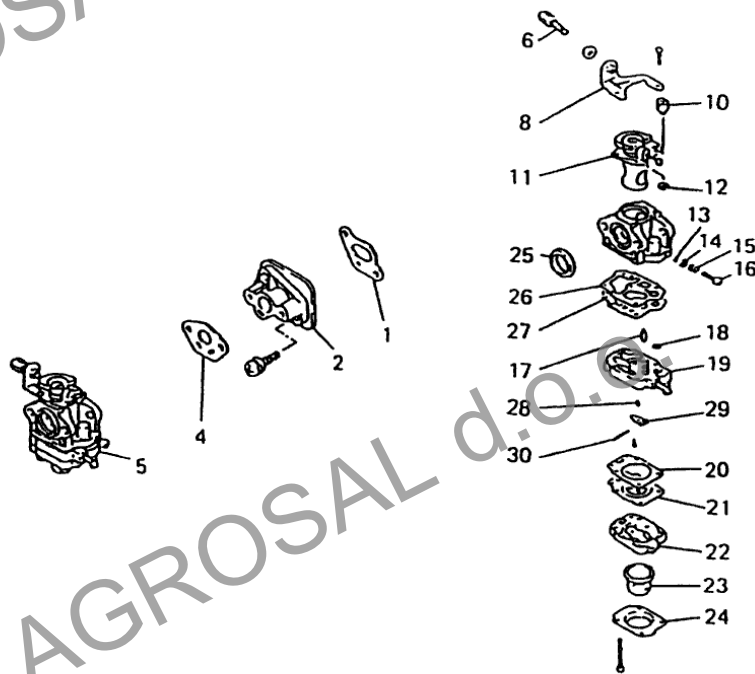

MOTORE MITSUBISHI TL 43 (VX/V430) - TL52 (VX/V540-VRX/VR540 - AG500)

MEMBRANA

P.	Codice	Descrizione	Q.tà	Variante	Annotazioni
1.	M3074114	GUARNIZIONE KW34043AA	1,00		
2.	M3074115	FLANGIA TERM. KK31019AA	1,00		
4.	M3074116	GUARNIZIONE KV39052AA	1,00		
5.	M3074117	CARBURATORE KK23002AA	1,00		
6.	M3107121	VITE KK21017AA	1,00		
8.	M3074118	LEVA KK23002AA	1,00		
10.	M3107125	NOTTOLINO KK21024AA	1,00		
11.	M3074119	VALVOLA KK23002AA	1,00		
12.	M3037028	ANELLO BLOCCAGGIO FR66652XX	1,00		
13.	M3070020	OR KK22007AA	1,00		
14.	M3070021	RONDELLA KK22007AA	1,00		
15.	M3070022	MOLLA KK21021AA	1,00		
16.	M3074120	VITE REGOLAZ. KK23002AA	1,00		
17.	M3107129	SPILO KK22007AA	1,00		
18.	M3037035	FILTRO KK21009AA	1,00		
19.	M3107130	CORPO POMPA KK22016AA	1,00		
20.	M3107131	GUARNIZIONE KK22007AA	1,00		
21.	M3102040	MEMBRANA FR66652XX	1,00		
22.	M3107132	CORPO KK22007AA	1,00		
23.	M3104036	POMPETTA 49043.206	1,00		
24.	M3107134	COPERCHIO KK22007AA	1,00		
25.	M3107135	GUARNIZIONE KK21024AA	1,00		
26.	M3107136	GUARNIZIONE KK21017AA	1,00		
27.	M3107137	MEMBRANA KK21017AA	1,00		
28.	M3107138	MOLLA KK23002AA	1,00		
29.	M3102066	BILANCIERE FR66652XX	1,00		
30.	M3102067	SPINOTTO FR66652XX	1,00