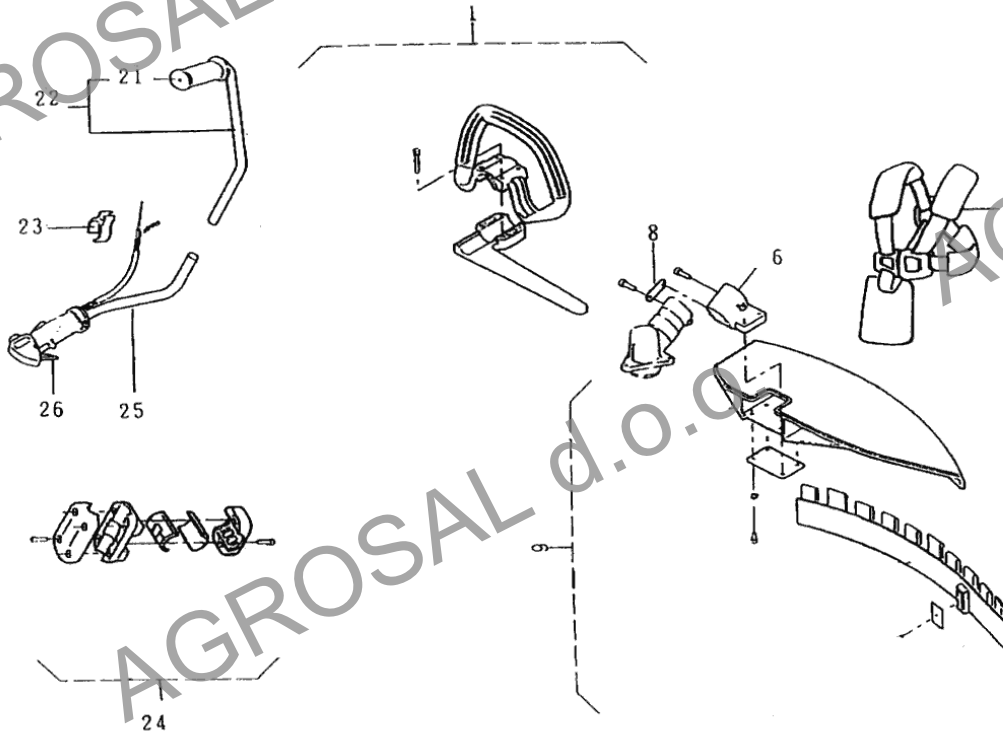

DECESPUGLIATORI KAAZ V360 - V430

P.	Codice	Descrizione	Q.tà	Variante	Annotazioni
1.	M3012510	IMPUGNAT.ANT. COMPL. 71304.102	1,00		
6.	M3012511	ATTACCO PARASASSI 11113.371	1,00		
8.	M3012512	CONGIUNZIONE 91049.122	1,00		
9.	M3010519	PARASASSI COMPL. 71303.101	1,00		
18.	M3012513	BRETELLA 36063.191	1,00		
21.	M3012514	MANOPOLA 36007.154	1,00		
22.	M3012515	MANUBRIO SINISTRO 71014.328	1,00		
23.	M3082516	MORSETTO COMPL. 71011.142	1,00		
24.	M3012516	MORSETTO COMPLETO 71011.149	1,00		
25.	M3012517	MANUBRIO DESTRO 51024.167	1,00		
26.	M3082534	MANETTINO COMPL. 71056.194	1,00		

AGROSAL d.o.o.

d.o.o.

AG

AGROSAL d.o.o.

OSAL d.o.o.

AGROSAL d.o.o.