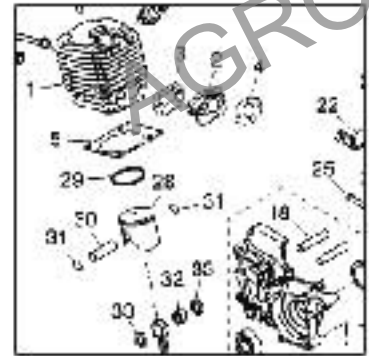

KAALZ

Catalogo Ricambi: V430-TL43

Categoria: DECESPUGLIATORI

Data Creazione: 28/01/2005