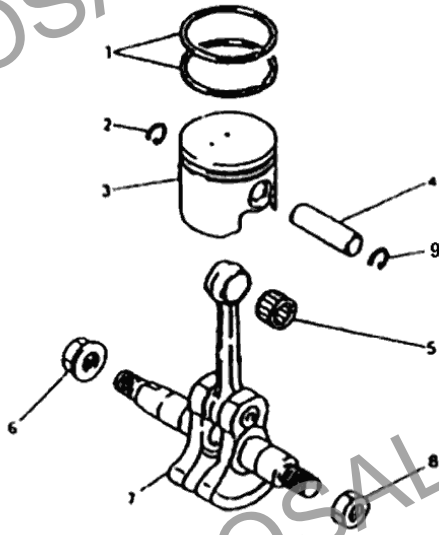

## MOTORE MITSUBISHI TL 43 (VX/V430-VRX/VR440) - TL52 (VX/V540-VRX/VR540 - AG500)

P.	Codice	Descrizione	Q.tà	Variante	Annotazioni
4.	M3007012	PARAOLIO KW21005AA	1,00		
5.	M1310002	PARAOLIO FR66462	1,00		
6.	M1020034	CUSCINETTO 3034013	1,00		
7.	M3074100	SEMICARTER KB15002AA	1,00		
8.	M3074101	CONVOGLIATORE KH30016AA	1,00		
9.	M3074102	SEMICARTER KB15001AA	1,00		
10.	M3107105	SPINOTTO KU40003AA	1,00		
12.	M3074103	COPERCHIO KH90024AA	1,00		
13.	M3072106	GOMMINO KF80005AA	1,00		
14.	M3029097	FASCETTA KU60001AA	1,00		

## MOTORE MITSUBISHI TL 43 (VX/V430-VRX/VR440) - TL52 (VX/V540-VRX/VR540 - AG500)

P.	Codice	Descrizione	Q.tà	Variante	Annotazioni
1.	M3074109	SEGMENTO KP23004AA	1,00		
2.	M3033067	ANELLO FR34111	1,00		
3.	M3074110	PISTONE + SPINOTTO KP01029AA	1,00		
4.	M3033066	SPINOTTO FR67317	1,00		
5.	M3033068	GABBIA RULLI FR92523	1,00		
6.	M3106111	DADO ZZ70028C	1,00		
7.	M3074134	ALBERO MOT.TL43 KD01017CA	1,00		
8.	M3106111	DADO ZZ70028C	1,00		
9.	M3033067	ANELLO FR34111	1,00		

**MOTORE MITSUBISHI TL 43 (VX/V430-VRX/VR440) - TL52 (VX/V540-VRX/VR540 - AG500)**

P.	Codice	Descrizione	Q.tà	Variante	Annotazioni
1.	M3074104	PROTEZIONE KH70009AA	1,00		
2.	M3074105	CUFFIA KH40029BA	1,00		
3.	M3074106	PRIGIONIERO B151B06X0	1,00		
4.	M3074107	CILINDRO KC13010AA	1,00		
6.	M3074108	GUARNIZIONE KW32011AA	1,00		