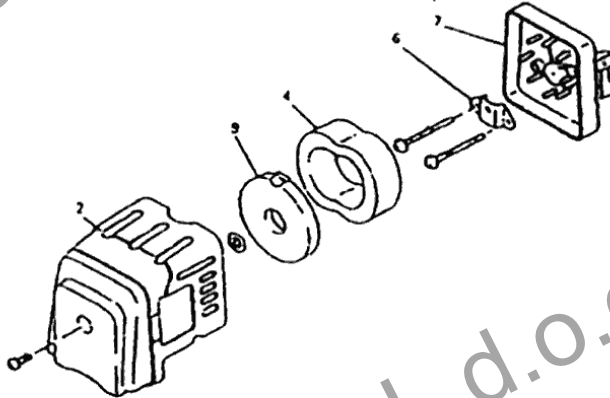

MOTORE MITSUBISHI TL 43 (VX/V430-VRX/VR440) - TL52 (VX/V540-VRX/VR540 - AG500)

TL43 - VX430/V430

TL52 - VX540/VRX540/AG500/V540

P.	Codice	Descrizione	Q.tà	Variante	Annotazioni
2.	M3074121	COPRIFILTRO KA20033BA	1,00		
4.	M3019920	KIT FILTRO TL52	1,00		
6.	M3074123	ATTACCO KA90076AA	1,00		
7.	M3074124	PORTAFILTRO KA01055BA	1,00		
9.	M3074125	CUFFIA KA50004AA	1,00