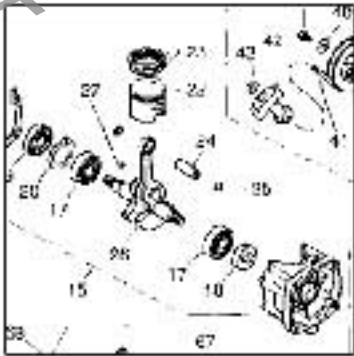

KAALZ

Catalogo Ricambi: V430-TL43

Categoria: DECESPUGLIATORI

Data Creazione: 28/01/2005