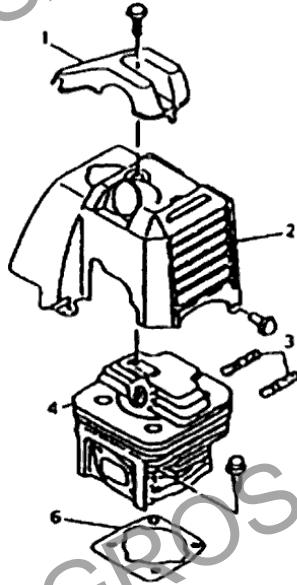

MOTORE MITSUBISHI TL 43 (VX/V430-VRX/VR440) - TL52 (VX/V540-VRX/VR540 - AG500)

P.	Codice	Descrizione	Q.tà	Variante	Annotazioni
1.	M3074104	PROTEZIONE KH70009AA	1,00		
2.	M3074105	CUFFIA KH40029BA	1,00		
3.	M3074106	PRIGIONIERO B151B06X0	1,00		
4.	M3074107	CILINDRO KC13010AA	1,00		
6.	M3074108	GUARNIZIONE KW32011AA	1,00