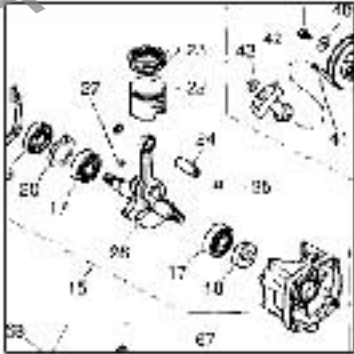

KAAME

Catalogo Ricambi: V540-TL52

Categoria: DECESPUGLIATORI

Data Creazione: 28/01/2005