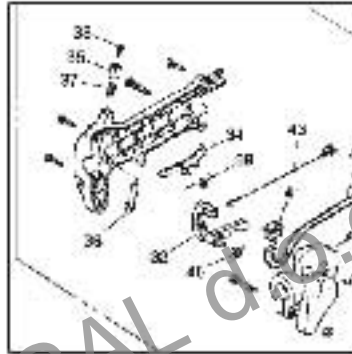

KAAME

Catalogo Ricambi: V540-TL52

Categoria: DECESPUGLIATORI

Data Creazione: 28/01/2005