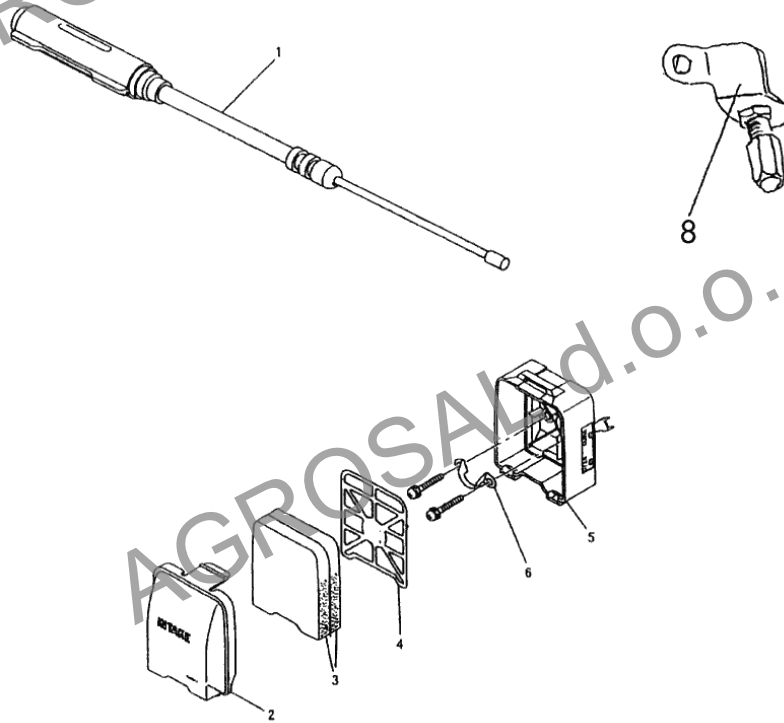

MOTORI MITSUBISHI TL 43 (VR440) - TL 52 (VR540)

(Versione 2001)

filtro aria - filo gas

P.	Codice	Descrizione	Q.tà	Variante	Annotazioni
1.	M2950009	FILO GAS KR21037AA	1,00		
2.	M3014433	COPRIFILTRO KA01080AA	1,00		
3.	M1401504	ELEMENTO FILTR.ZK HB2300	1,00		
4.	M3014434	GRIGLIA KA01080AA	1,00		
5.	M3014435	PORTA FILTRO KA01080AA	1,00		
6.	M2950005	PIASTRA KA90138AA	1,00		
8.	M2950003	FERMA FILO KR09003AA	1,00