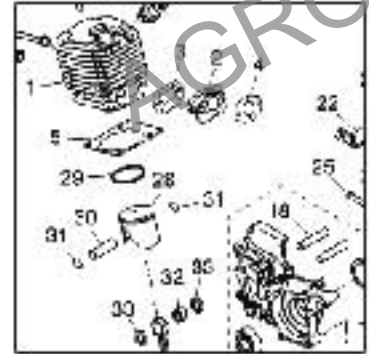

KAAME

Catalogo Ricambi: V540-TL52

Categoria: DECESPUGLIATORI

Data Creazione: 28/01/2005