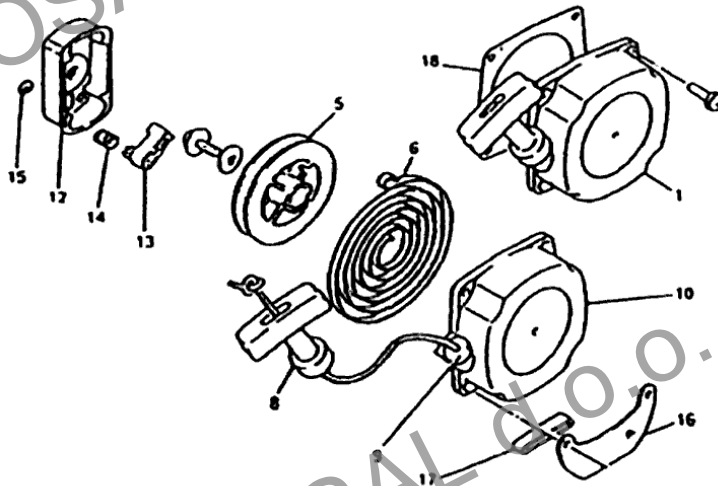

MOTORE MITSUBISHI TL 43 (VX/V430-VRX/VR440) - TL52 (VX/V540-VRX/VR540 - AG500)

P.	Codice	Descrizione	Q.tà	Variante	Annotazioni
1.	M3072120	AVVIAMENTO COMPL. KS02037AA	1,00		
5.	M3072123	PULEGGIA KS02037AA	1,00		
6.	M3072124	MOLLA AVV. KS02037AA	1,00		
8.	M3070036	IMPUGNATURA AVV. FR66881XX	1,00		
9.	M3036090	GUIDA KS20021AA	1,00		
10.	M3072126	SCATOLA AVV. KS02037AA	1,00		
12.	M3072127	INNESTO KS03004BA	1,00		
13.	M3072128	CRICCHETTO KS03004AA	1,00		
14.	M3072129	MOLLA KS03004BA	1,00		
15.	M3072130	ANELLO ELAST. KS03004AA	1,00		
16.	M3072131	ATTACCO SERBAT. KF09017AA	1,00		
17.	M3070042	GUARNIZIONE KF80004AA	1,00		
18.	M3072132	GUARNIZIONE KS90023AA	1,00