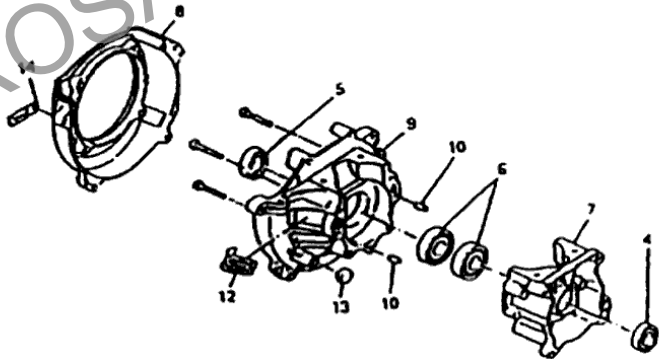

MOTORE MITSUBISHI TL 43 (VX/V430-VRX/VR440) - TL52 (VX/V540-VRX/VR540 - AG500)

P.	Codice	Descrizione	Q.tà	Variante	Annotazioni
4.	M3007012	PARAOLIO KW21005AA	1,00		
5.	M1310002	PARAOLIO FR66462	1,00		
6.	M1020034	CUSCINETTO 3034013	1,00		
7.	M3074100	SEMICARTER KB15002AA	1,00		
8.	M3074101	CONVOGLIATORE KH30016AA	1,00		
9.	M3074102	SEMICARTER KB15001AA	1,00		
10.	M3107105	SPINOTTO KU40003AA	1,00		
12.	M3074103	COPERCHIO KH90024AA	1,00		
13.	M3072106	GOMMINO KF80005AA	1,00		
14.	M3029097	FASCETTA KU60001AA	1,00		

AGROSAL d.o.o.

AGROSAL d.o.o.

AGROSAL d.o.o.

AGROSAL d.o.o.