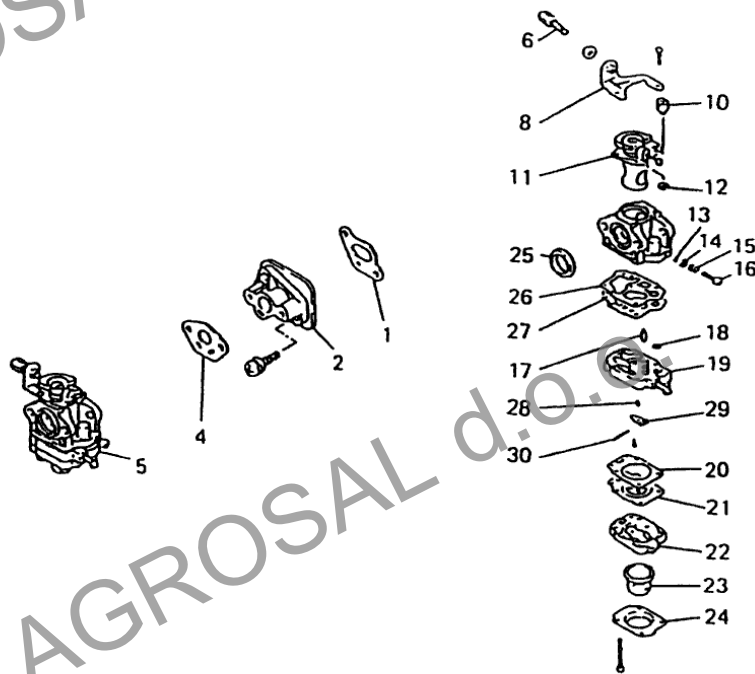

MOTORE MITSUBISHI TL 43 (VX/V430) - TL52 (VX/V540-VRX/VR540 - AG500)

MEMBRANA

P.	Codice	Descrizione	Q.tà	Variante	Annotazioni
1.	M3074114	GUARNIZIONE KW34043AA	1,00		
2.	M3074115	FLANGIA TERM. KK31019AA	1,00		
4.	M3074116	GUARNIZIONE KV39052AA	1,00		
5.	M3076103	CARBURATORE KK23002BA	1,00		
6.	M3107121	VITE KK21017AA	1,00		
8.	M3074118	LEVA KK23002AA	1,00		
10.	M3107125	NOTTOLINO KK21024AA	1,00		
11.	M3074119	VALVOLA KK23002AA	1,00		
12.	M3037028	ANELLO BLOCCAGGIO FR66652XX	1,00		
13.	M3070020	OR KK22007AA	1,00		
14.	M3070021	RONDELLA KK22007AA	1,00		
15.	M3070022	MOLLA KK21021AA	1,00		
16.	M3074120	VITE REGOLAZ. KK23002AA	1,00		
17.	M3107129	SPIILLO KK22007AA	1,00		
18.	M3037035	FILTRO KK21009AA	1,00		
19.	M3107130	CORPO POMPA KK22016AA	1,00		
20.	M3107131	GUARNIZIONE KK22007AA	1,00		
21.	M3102040	MEMBRANA FR66652XX	1,00		
22.	M3107132	CORPO KK22007AA	1,00		
23.	M3104036	POMPETTA 49043.206	1,00		
24.	M3107134	COPERCHIO KK22007AA	1,00		
25.	M3107135	GUARNIZIONE KK21024AA	1,00		
26.	M3107136	GUARNIZIONE KK21017AA	1,00		
27.	M3107137	MEMBRANA KK21017AA	1,00		
28.	M3107138	MOLLA KK23002AA	1,00		
29.	M3102066	BILANCIERE FR66652XX	1,00		
30.	M3102067	SPINOTTO FR66652XX	1,00