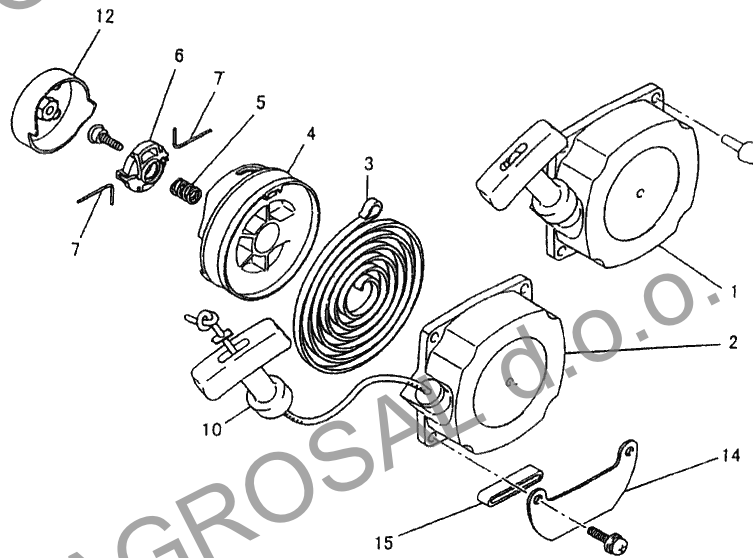

MOTORI MITSUBISHI TL 43 - TL52 (Versione 2001)
Gruppo avviamento

P.	Codice	Descrizione	Q.tà	Variante	Annotazioni
1.	M3076104	AVVIAMENTO COMPL. KS02079AA	1,00		
2.	M3076105	CARCASSA AVVIAM. KS20097AA	1,00		
3.	M3076106	MOLLA AVVIAMENTO KS20097AA	1,00		
4.	M3076107	PULEGGIA KS20097AA	1,00		
5.	M3076108	MOLLA KS20097AA	1,00		
6.	M3076109	SEDE CRICCHETTI KS20097AA	1,00		
7.	M3076110	CRICCHETTO KS20097AA	1,00		
10.	M3070036	IMPUGNATURA AVV. FR66881XX	1,00		
12.	M3076113	INNESTO KS30047AA	1,00		
14.	M3072131	ATTACCO SERBAT. KF09017AA	1,00		
15.	M3070042	GUARNIZIONE KF80004AA	1,00		

AGROSAL d.o.o.

AGROSAL d.o.o.

AGROSAL d.o.o.

AGROSAL d.o.o.