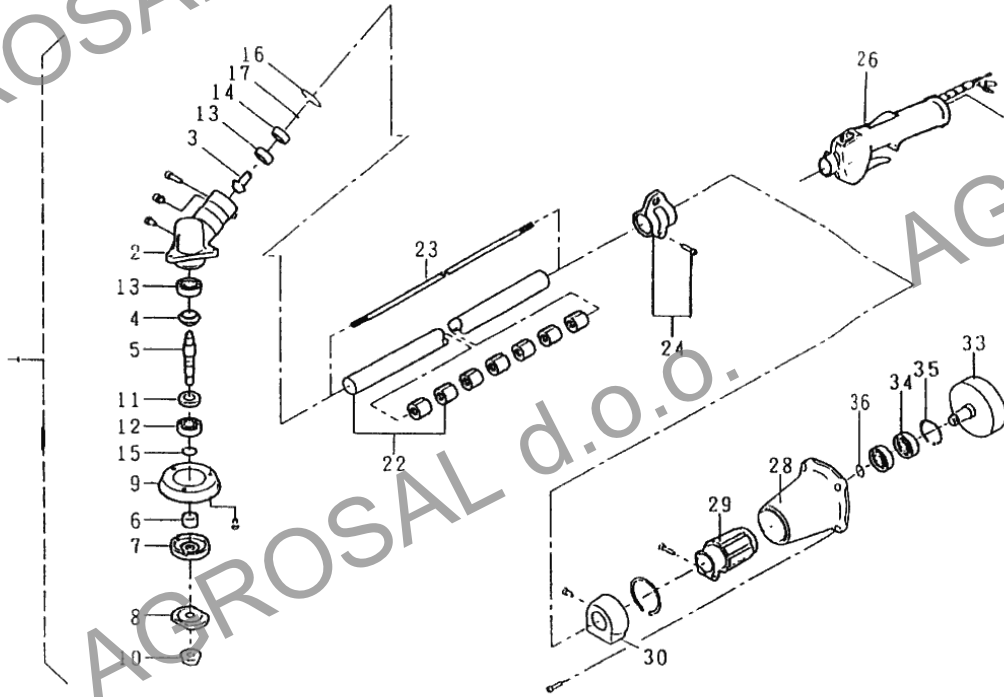

Categoria: DECESPUGLIATORI

Data Creazione: 28/01/2005

DECESPUGLIATORI KAAZ V540

P.	Codice	Descrizione	Q.tà	Variante	Annotazioni
1.	M3016501	COPPIA CONICA COMPL. 71008.319	1,00		
2.	M3036537	SEDE COPPIA CONICA 51001.266	1,00		
3.	M3016502	PIGNONE 78002.173	1,00		
4.	M3016503	CORONA 78001.153	1,00		
5.	M3036538	PERNO 64001.140	1,00		
6.	M3036539	DISTANZIALE 61001.121	1,00		
7.	M3036540	FLANGIA SUP. 11001.148	1,00		
8.	M3031507	FLANGIA INF. 11002.115	1,00		
9.	M3003426	COPERCHIO SUP.PICC. 71001.118	1,00		
10.	M3003427	DADO 31001.106	1,00		
11.	M3003407	PARAOLIO 61002.107	1,00		
12.	M3009240	CUSCINETTO 916B6202	1,00		
13.	M3001513	CUSCINETTO 912B6001	1,00		
14.	M3003431	CUSCINETTO 913B6001	1,00		
15.	M3009454	SEEGER INT.D.35 811V3500	1,00		
16.	M3014348	SEEGER INT.D.28 811V2800	1,00		
17.	M3006281	SEEGER EST.D.12 812V1200	1,00		
22.	M3016505	TUBO TRASMISSIONE 71130.163	1,00		
23.	M3016506	ASTA TRASMISSIONE 64011.230	1,00		
24.	M3076506	GANCIO COMPL. 71012.138	1,00		
26.	M3056501	MANETTINO COMPL.D.28 K50.005	1,00		
28.	M3012506	SEDE FRIZIONE 51030.187	1,00		
29.	M3016508	MANICOTTO ANTIVIBR. 51119.118	1,00		
30.	M3012508	CUFFIA 36065.380	1,00		
33.	M3012509	CAMPANA 11014.211	1,00		
34.	M3009240	CUSCINETTO 916B6202	1,00		
35.	M3009454	SEEGER INT.D.35 811V3500	1,00		
36.	M3009455	SEEGER EST.D.15 812V1500	1,00		