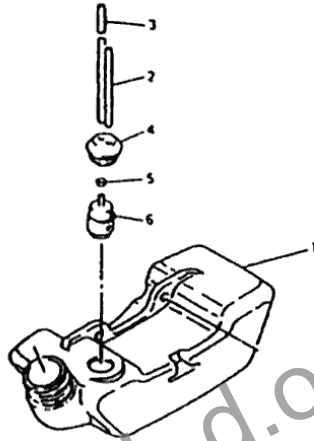

MOTORE MITSUBISHI TL 43 (VX/V430-VRX/VR440) - TL52 (VX/V540-VRX/VR540 - AG500)

P.	Codice	Descrizione	Q.tà	Variante	Annotazioni
1.	M3074129	SERBATOIO KF01058BA	1,00		
2.	M3029078	TUBO MISCELA FR64255E	1,00		
3.	M3072134	TUBO CARBUR. FR67142XX	1,00		
4.	M3070047	CAPPUCCIO KF90048AA	1,00		
5.	M3070048	GHIERA KF01033AA	1,00		
6.	M3070005	PESCAMISCELA KF40004AA	1,00		
7.	M3107162	TAPPO COMPL. KF05019BA	1,00