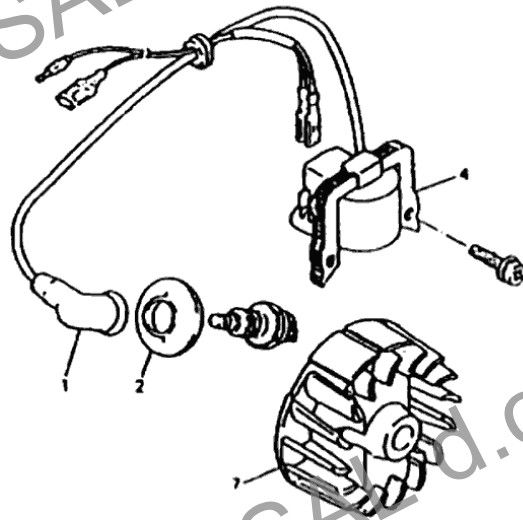

AGROSAL d.o.o.

AGROSAL d.o.o.

AGROSAL d.o.o.

AGROSAL d.o.o.

MOTORE MITSUBISHI TL 43 (VX/V430-VRX/VR440) - TL52 (VX/V540-VRX/VR540 - AG500)

P.	Codice	Descrizione	Q.tà	Variante	Annotazioni
1.	M3036007	SEGMENTO FR66551	1,00		
2.	M3033067	ANELLO FR34111	1,00		
3.	M3076102	PISTONE + SPINOTTO KP01030AA	1,00		
4.	M3036009	SPINOTTO FR67322	1,00		
5.	M3036010	GABBIA RULLI FR66278	1,00		
6.	M3106111	DADO ZZ70028C	1,00		
7.	M3074132	ALBERO MOT.TL52 2°T. KD01017DA	1,00		
8.	M3106111	DADO ZZ70028C	1,00		
9.	M3033067	ANELLO FR34111	1,00		

MOTORE MITSUBISHI TL 43 (VX/V430-VRX/VR440) - TL52 (VX/V540-VRX/VR540 - AG500)

P.	Codice	Descrizione	Q.tà	Variante	Annotazioni
1.	M3074104	PROTEZIONE KH70009AA	1,00		
2.	M3074105	CUFFIA KH40029BA	1,00		
3.	M3074106	PRIGIONIERO B151B06X0	1,00		
4.	M3076100	CILINDRO KC14002AA	1,00		
6.	M3074108	GUARNIZIONE KW32011AA	1,00		

MOTORE MITSUBISHI TL 43 (VX/V430-VRX/VR440) - TL52 (VX/V540-VRX/VR540 - AG500)

P.	Codice	Descrizione	Q.tà	Variante	Annotazioni
1.	M3006029	CAPPUCCIO CANDELA FR64961	1,00		
2.	M3006030	PROTEZIONE CANDELA FR66751	1,00		
4.	M3074112	BOBINA KE04024AA	1,00		
7.	M3074133	VOLANO TL43/52 2°T. KE11018AA	1,00		