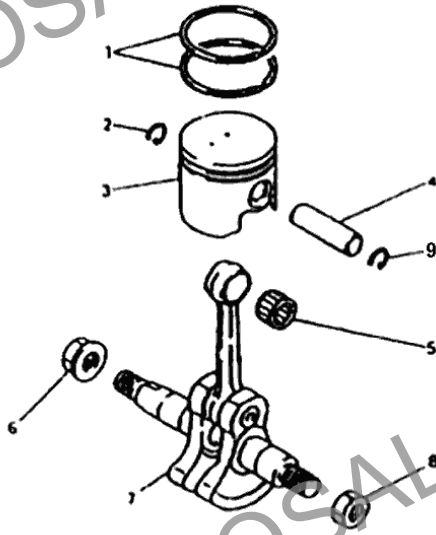

Categoria: DECESPUGLIATORI

Data Creazione: 28/01/2005

DECESPUGLIATORI KAAZ V540

P.	Codice	Descrizione	Q.tà	Variante	Annotazioni
1.	M3016501	COPPIA CONICA COMPL. 71008.319	1,00		
2.	M3036537	SEDE COPPIA CONICA 51001.266	1,00		
3.	M3016502	PIGNONE 78002.173	1,00		
4.	M3016503	CORONA 78001.153	1,00		
5.	M3036538	PERNO 64001.140	1,00		
6.	M3036539	DISTANZIALE 61001.121	1,00		
7.	M3036540	FLANGIA SUP. 11001.148	1,00		
8.	M3031507	FLANGIA INF. 11002.115	1,00		
9.	M3003426	COPERCHIO SUP.PICC. 71001.118	1,00		
10.	M3003427	DADO 31001.106	1,00		
11.	M3003407	PARAOLIO 61002.107	1,00		
12.	M3009240	CUSCINETTO 916B6202	1,00		
13.	M3001513	CUSCINETTO 912B6001	1,00		
14.	M3003431	CUSCINETTO 913B6001	1,00		
15.	M3009454	SEEGER INT.D.35 811V3500	1,00		
16.	M3014348	SEEGER INT.D.28 811V2800	1,00		
17.	M3006281	SEEGER EST.D.12 812V1200	1,00		
22.	M3016505	TUBO TRASMISSIONE 71130.163	1,00		
23.	M3016506	ASTA TRASMISSIONE 64011.230	1,00		
24.	M3076506	GANCIO COMPL. 71012.138	1,00		
26.	M3056501	MANETTINO COMPL.D.28 K50.005	1,00		
28.	M3012506	SEDE FRIZIONE 51030.187	1,00		
29.	M3016508	MANICOTTO ANTIVIBR. 51119.118	1,00		
30.	M3012508	CUFFIA 36065.380	1,00		
33.	M3012509	CAMPANA 11014.211	1,00		
34.	M3009240	CUSCINETTO 916B6202	1,00		
35.	M3009454	SEEGER INT.D.35 811V3500	1,00		
36.	M3009455	SEEGER EST.D.15 812V1500	1,00		

AGROSAL d.o.o.

AGROSAL d.o.o.

AGROSAL d.o.o.

AGROSAL d.o.o.

MOTORE MITSUBISHI TL 43 (VX/V430-VRX/VR440) - TL52 (VX/V540-VRX/VR540 - AG500)

P.	Codice	Descrizione	Q.tà	Variante	Annotazioni
1.	M3036007	SEGMENTO FR66551	1,00		
2.	M3033067	ANELLO FR34111	1,00		
3.	M3076102	PISTONE + SPINOTTO KP01030AA	1,00		
4.	M3036009	SPINOTTO FR67322	1,00		
5.	M3036010	GABBIA RULLI FR66278	1,00		
6.	M3106111	DADO ZZ70028C	1,00		
7.	M3074132	ALBERO MOT.TL52 2°T. KD01017DA	1,00		
8.	M3106111	DADO ZZ70028C	1,00		
9.	M3033067	ANELLO FR34111	1,00		