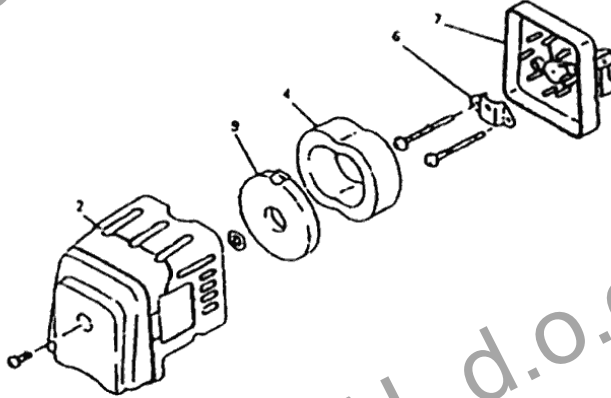

MOTORE MITSUBISHI TL 43 (VX/V430-VRX/VR440) - TL52 (VX/V540-VRX/VR540 - AG500)

TL 43 - VX430/V430

TL52 - VX540/VRX540/AG500/V540

P.	Codice	Descrizione	Q.tà	Variante	Annotazioni
2.	M3074121	COPRIFILTRO KA20033BA	1,00		
4.	M3019920	KIT FILTRO TL52	1,00		
6.	M3074123	ATTACCO KA90076AA	1,00		
7.	M3074124	PORTAFILTRO KA01055BA	1,00		
9.	M3074125	CUFFIA KA50004AA	1,00