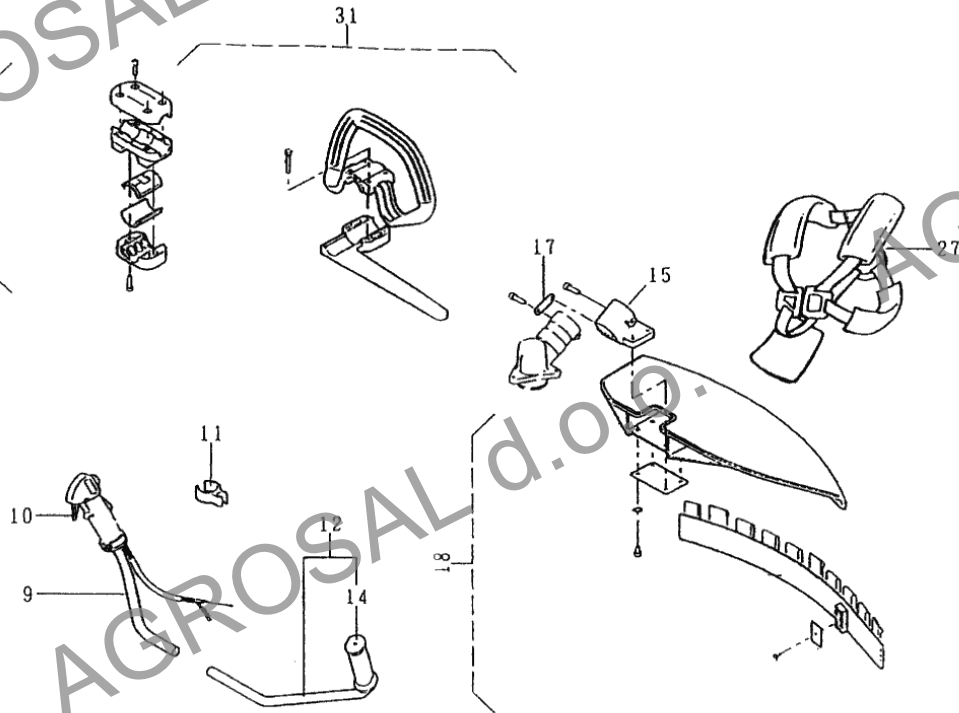

DECESPUGLIATORE KAAZ V 540

14

P.	Codice	Descrizione	Q.tà	Variante	Annotazioni
1.	M3016509	MORSETTO COMPLETO 71011.150	1,00		
9.	M3012517	MANUBRIO DESTRO 51024.167	1,00		
10.	M3082534	MANETTINO COMPL. 71056.194	1,00		
11.	M3082526	PASSAFILO 51002.109	1,00		
12.	M3012515	MANUBRIO SINISTRO 71014.328	1,00		
14.	M3012514	MANOPOLA 36007.154	1,00		
15.	M3016510	STAFFA PARASASSI 11113.372	1,00		
17.	M3016511	CONGIUNZIONE 91049.121	1,00		
18.	M3010519	PARASASSI COMPL. 71303.101	1,00		
27.	M3016512	BRETELLA 36063.192	1,00		
31.	ZT311414000	IMPUGNATURA ANTER.DIAM.28	1,00		

AGROSAL d.o.o.

d.o.o.

AGROSAL

AGROSAL d.o.o.

AGROSAL d.o.o.

AGROSAL d.o.o.