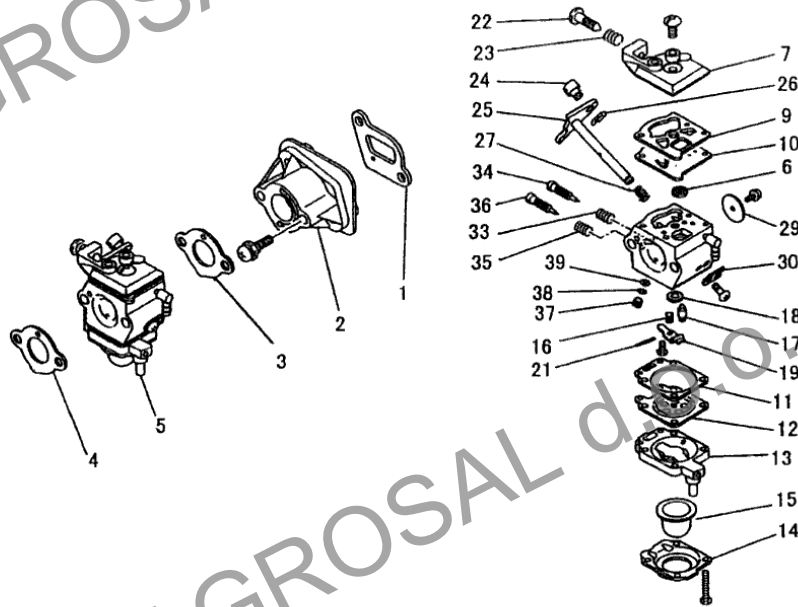

MOTORI MITSUBISHI TL 43 (VR440) - TL 52 (VR540)
(Versione 2001)
Gruppo carburatore

P.	Codice	Descrizione	Q.tà	Variante	Annotazioni
1.	M3074114	GUARNIZIONE KW34043AA	1,00		
2.	M2950007	FLANGIA TERMICA KK31034AA	1,00		
3.	M2950008	GUARNIZIONE KV39088BA	1,00		
4.	M2950006	GUARNIZIONE KW39088AA	1,00		
5.	M2950001	CARBURATORE TL43 KK23014AA	1,00		
6.	M3037035	FILTRO KK21009AA	1,00		
7.	M3014406	COPERCHIO KK23014AA	1,00		
9.	M3014408	GUARNIZIONE KK21009AA	1,00		
10.	M3014409	MEMBRANA KK21009AA	1,00		
11.	M3014410	GUARNIZIONE KK21017AA	1,00		
12.	M3102040	MEMBRANA FR66652XX	1,00		
13.	M3014411	CORPO INFERIORE KK21017BA	1,00		
14.	M3014412	COPERCHIO KK21017AA	1,00		
15.	M3009116	POMPETTA KK21017AA	1,00		
16.	M3014413	MOLLA KK23014AA	1,00		
17.	M3107129	SPILLO KK22007AA	1,00		
18.	M3014414	TENUTA KK23014AA	1,00		
19.	M3102066	BILANCIERE FR66652XX	1,00		
21.	M3014416	SPINOTTO KK22031AA	1,00		
22.	M3014417	VITE REGOLAZIONE KK21009AA	1,00		
23.	M3014418	MOLLA KK21009AA	1,00		
24.	M3014419	NOTTOLINO KK21017AA	1,00		
25.	M3014420	ALBERINO KK23014AA	1,00		
26.	M3037028	ANELLO BLOCCAGGIO FR66652XX	1,00		
27.	M3014421	MOLLA KK23014AA	1,00		
29.	M3014423	FARFALLA KK23014AA	1,00		
30.	M3037034	FERMO FR66652XX	1,00		
33.	M3070022	MOLLA KK21021AA	1,00		
34.	M3014426	VITE REGOLAZIONE KK23014AA	1,00		
35.	M3014427	MOLLA KK21021AA	1,00		
36.	M3014428	VITE REGOLAZIONE KK23014AA	1,00		
37.	M3014429	TAPPO KK22038AA	1,00		
38.	M3014430	ANELLO KK21009AA	1,00		
39.	M3014431	FILTRO KK21009AA	1,00