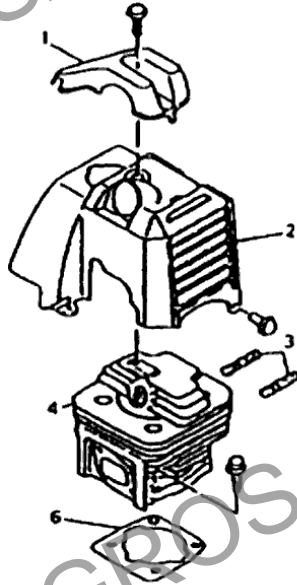

AGROSAL d.o.o.

AGROSAL d.o.o.

AGROSAL d.o.o.

AGROSAL d.o.o.

MOTORE MITSUBISHI TL 43 (VX/V430-VRX/VR440) - TL52 (VX/V540-VRX/VR540 - AG500)

P.	Codice	Descrizione	Q.tà	Variante	Annotazioni
1.	M3036007	SEGMENTO FR66551	1,00		
2.	M3033067	ANELLO FR34111	1,00		
3.	M3076102	PISTONE + SPINOTTO KP01030AA	1,00		
4.	M3036009	SPINOTTO FR67322	1,00		
5.	M3036010	GABBIA RULLI FR66278	1,00		
6.	M3106111	DADO ZZ70028C	1,00		
7.	M3074132	ALBERO MOT.TL52 2°T. KD01017DA	1,00		
8.	M3106111	DADO ZZ70028C	1,00		
9.	M3033067	ANELLO FR34111	1,00		

MOTORE MITSUBISHI TL 43 (VX/V430-VRX/VR440) - TL52 (VX/V540-VRX/VR540 - AG500)

P.	Codice	Descrizione	Q.tà	Variante	Annotazioni
1.	M3074104	PROTEZIONE KH70009AA	1,00		
2.	M3074105	CUFFIA KH40029BA	1,00		
3.	M3074106	PRIGIONIERO B151B06X0	1,00		
4.	M3076100	CILINDRO KC14002AA	1,00		
6.	M3074108	GUARNIZIONE KW32011AA	1,00		