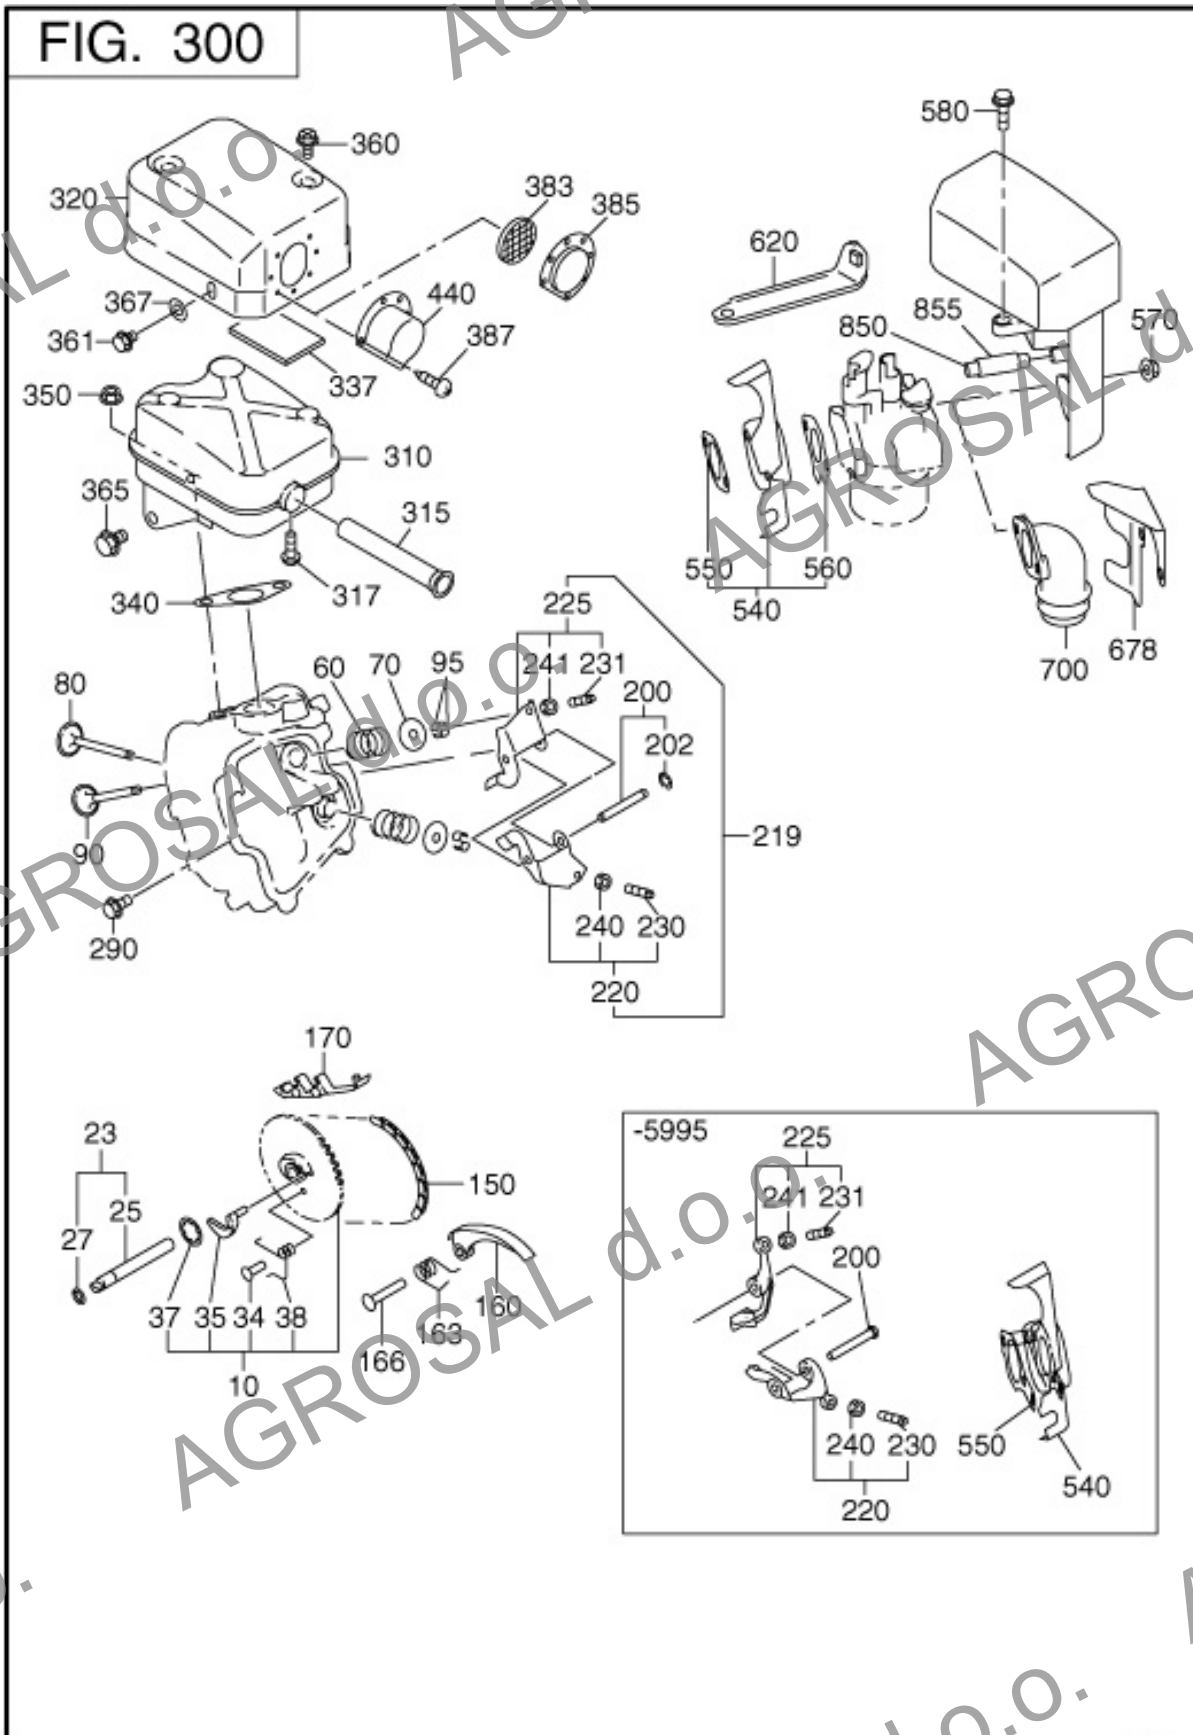

3 INTAKE EXHAUST

REF.	PART NUMBER	PART NAME	CODE NO.	QTY	REMARKS	INTERCHANGE
10	277-31601-01	CAM SHAFT CP	-	1	85DX2. 9B N=40	277-31601-11
25	277-35101-03	PIN(CAM SHAFT)	-	1	9DX78. 5L	277-35101-01
27	024-00600-10	O RING	-	1	5. 8DX9. 6D	024-00600-30
34	277-38601-03	PIN(SPRING)	-	1	4DX8DX9L	
35	277-36401-03	RELEASE LEVER	-	1		
37	277-36501-03	CLIP	-	1	13. 8DX20. 3DX0. 4T	
38	277-38701-03	RETURN SPRING	-	1	5. 3DX0. 6DX6L N=6	
60	279-33601-03	VALVE SPRING	-	2	19. 2DX2. 3DX27L N=6	
70	269-33701-03	SPRING RETAINER	-	2	8. 6DX26DX9. 3T	
80	277-33401-13	INTAKE VALVE	-	1	25. 5DX5. 5DX68. 1L	277-33401-H3
90	277-33501-13	EXHAUST VALVE	-	1	23. 5DX5. 5DX68. 1L	277-33501-H3
95	132-10KA0-31	COLLET-VALVE	-	4		
150	277-35601-01	TIMING CHAIN CP	-	1	88 LINK	277-35601-11
160	277-36911-03	TENTIONER	-	1		20A-36911-03
163	277-37101-03	SPRING(TENTIONER)	-	1	10DX1. 8DX12L N=5	
166	277-36902-03	PIN(TENTIONER)	-	1	6DX13DX34L	
170	277-36913-13	CHAIN GUIDE	-	1		20A-36913-03
200	277-35001-03	PIN(ROCKER)	-	1	6DX9DX41L	277-35001-13
220	277-36101-00	ROCKER ARM(IN) AY	-	1		
225	277-36102-00	ROCKER ARM(EX) AY	-	1		
230	014-90500-10	ADJUST SCREW	-	1	M5X0. 5X20L	014-90500-20
231	014-90500-10	ADJUST SCREW	-	1	M5X0. 5X23L	014-90500-20
240	017-00500-20	NUT	-	1	M5X0. 5X4. 1H	
241	017-00500-20	NUT	-	1	M5X0. 5X4. 1H	
290	011-00600-20	FLANGE BOLT	-	1	M6X1. 0X14DX12L	
310	277-30101-11	MUFFLER CP	-	1		277-30101-21
320	277-34201-01	MUFFLER COVER CP	-	1		277-34201-11
340	277-35201-03	GASKET(MUFFLER)	-	1	T=0. 2 26D 9DX58P	277-35201-13
350	980-20082-80	FLANGE NUT	-	2		002-38080-00
360	015-20600-90	TAPPING BOLT	-	2	M6X13DX10L