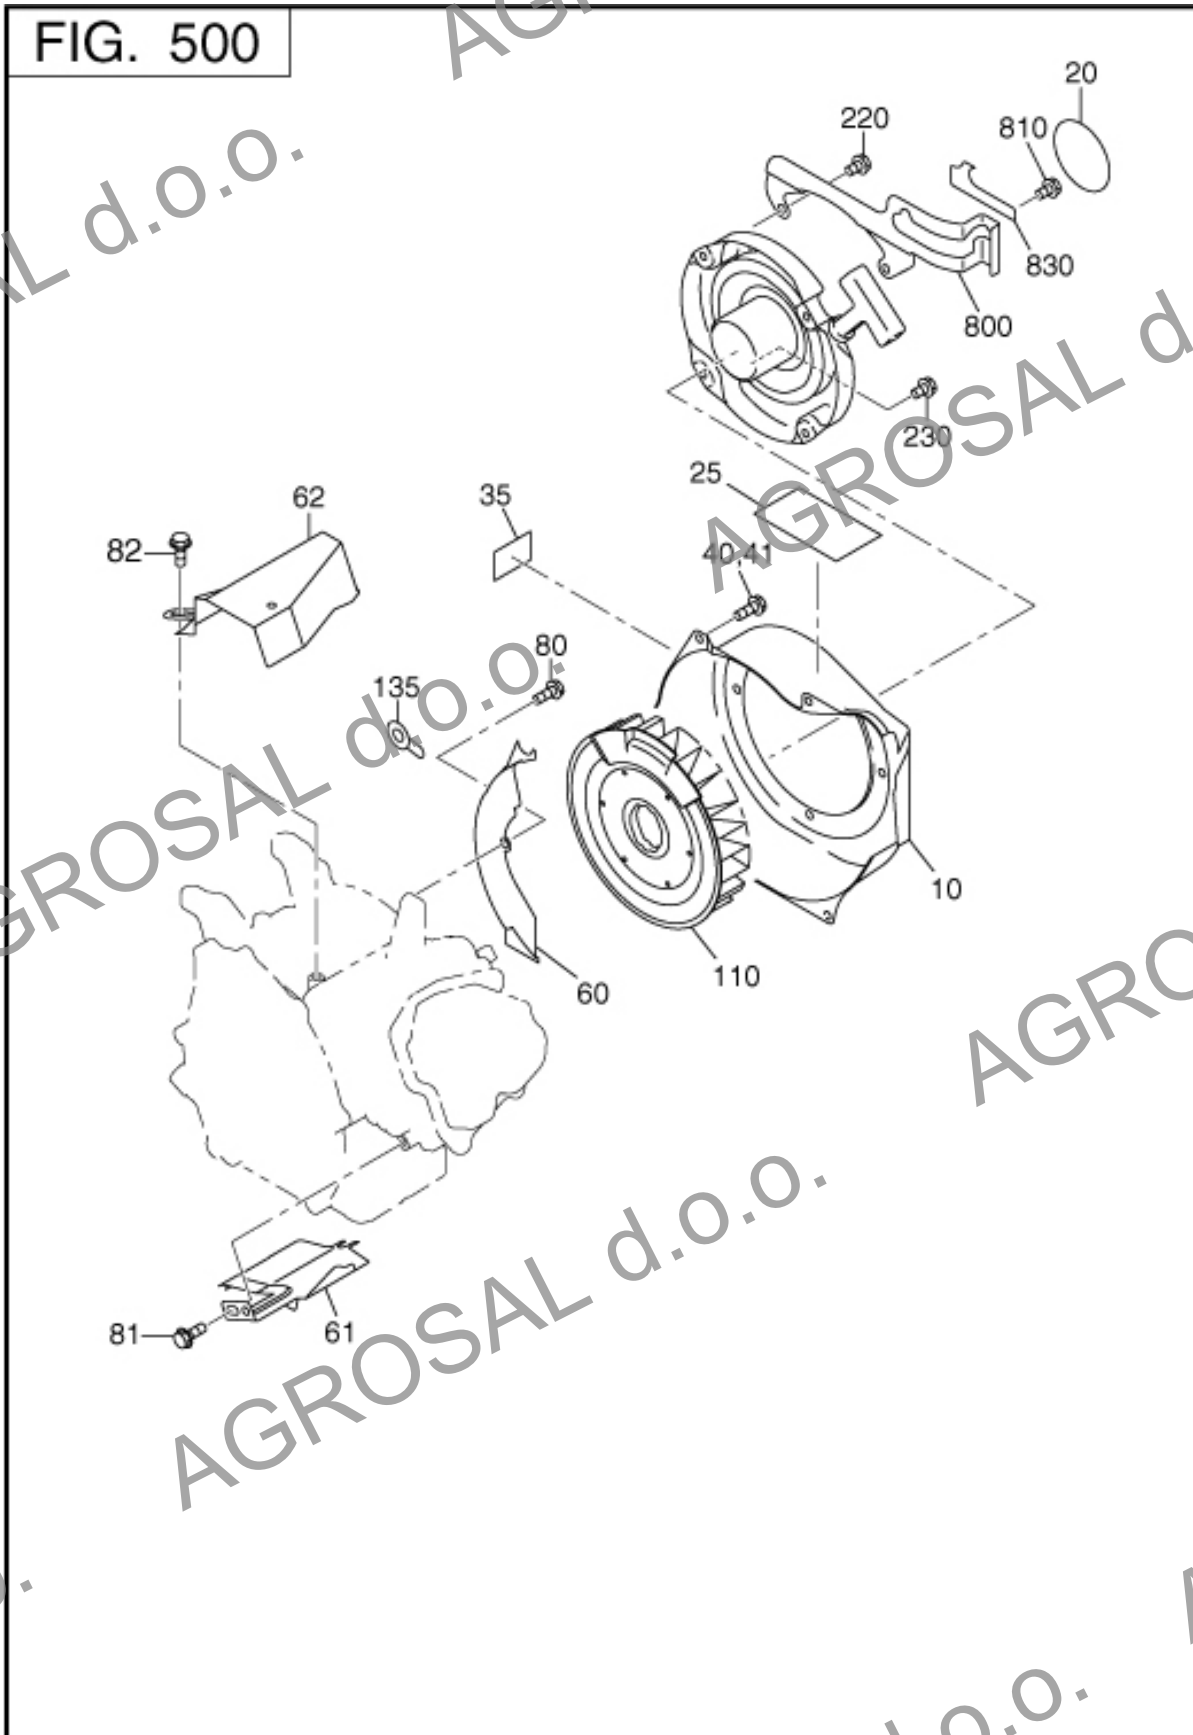

5 COOLING STARTING

REF.	PART NUMBER	PART NAME	CODE NO.	QTY	REMARKS	INTERCHANGE
10	277-51201-01	BLOWER HOUSING CP	-	1	NEW R YELLOW	277-51201-11
20	073-20051-40	LABEL(TRADE MARK)	-	1	64D	073-20054-70
40	011-00600-30	FLANGE BOLT	-	4	M6X1. 0X14DX14L	
60	277-52711-11	BAFFLE 1(CASE) CP	5631-	1		277-52711-21
	277-52711-01	BAFFLE 1(CASE) CP	-5630	1		
61	277-52702-03	BAFFLE 2(HEAD)	-	1		
80	001-04061-60	FLANGE BOLT	5631-	1		
	011-00600-20	FLANGE BOLT	-5630	1	M6X1. 0X14DX12L	
81	011-00600-20	FLANGE BOLT	-	1	M6X1. 0X14DX12L	
220	011-00600-10	FLANGE BOLT	-	4	M6X1. 0X14DX8L