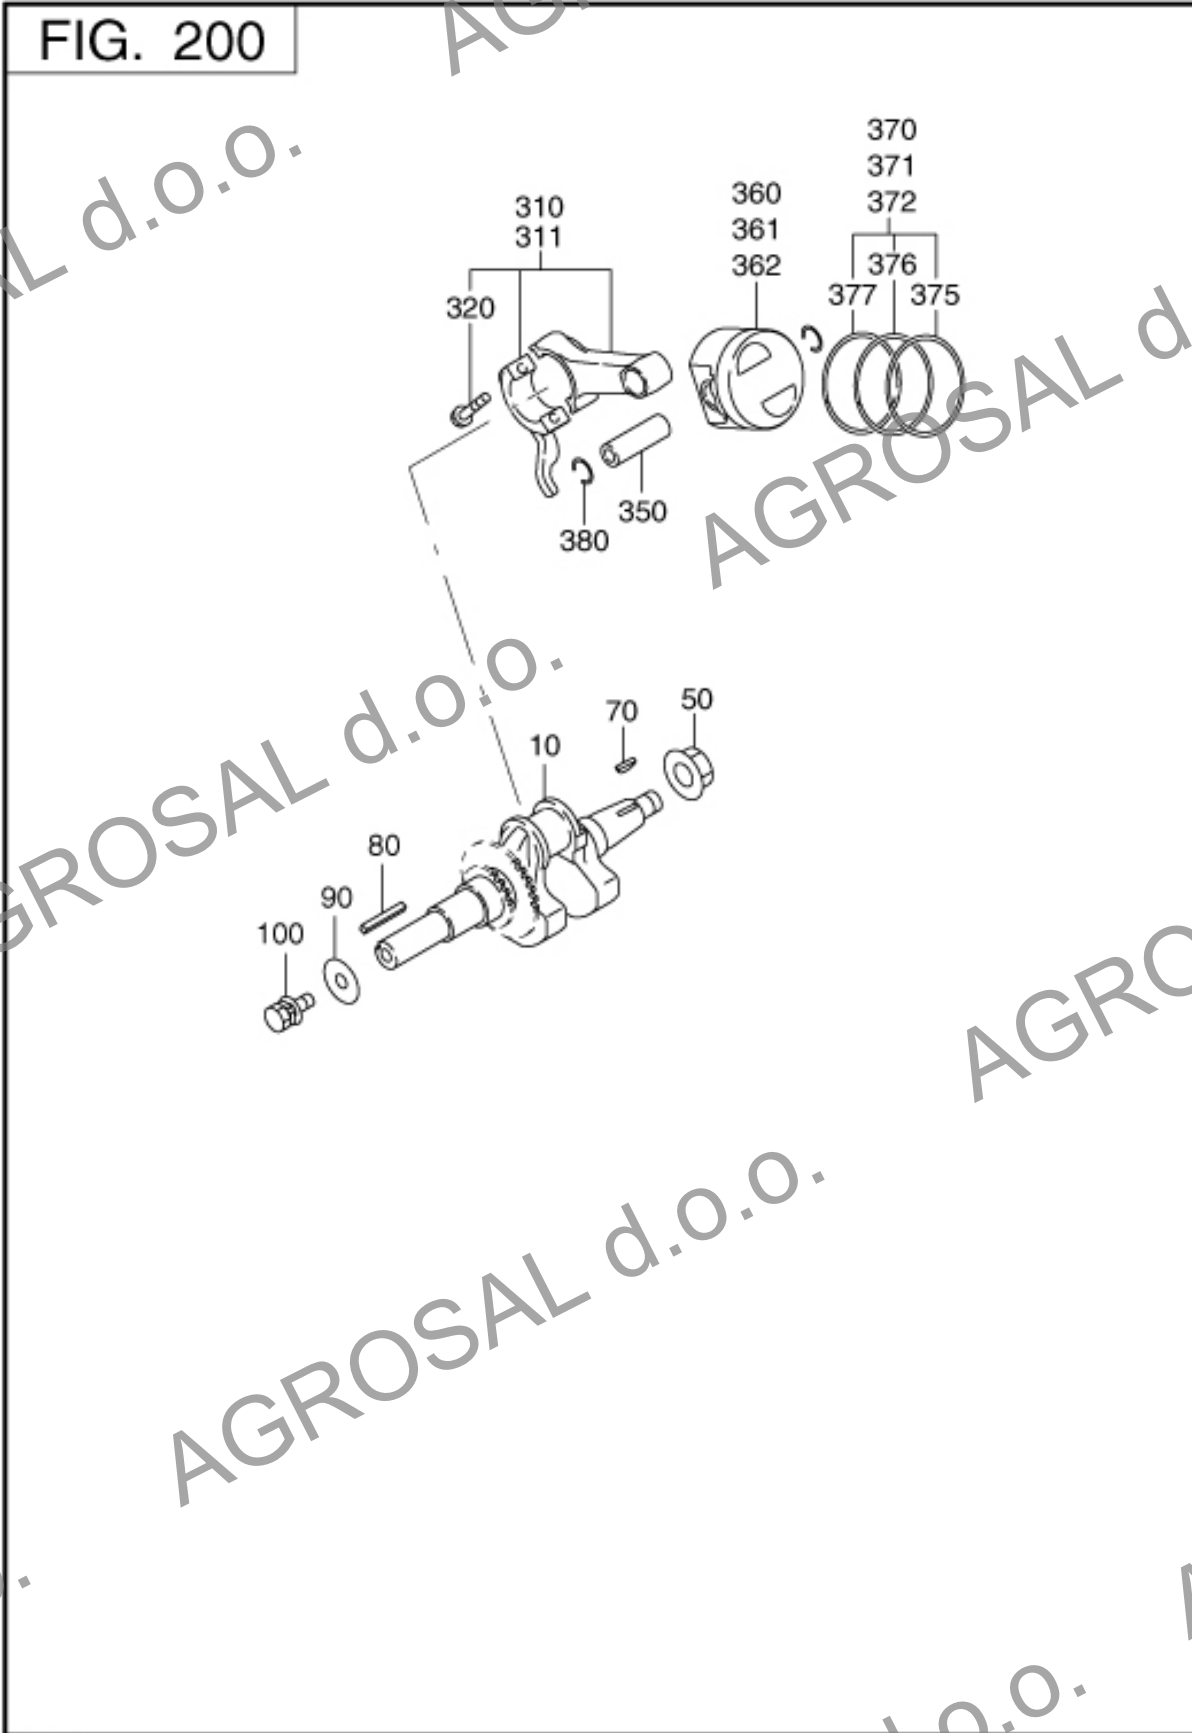

2 CRANKSHAFT,PISTON

REF.	PART NUMBER	PART NAME	CODE NO.	QTY	REMARKS	INTERCHANGE
10	277-20201-01	CRANKSHAFT CP	-	1	L=252 PTO=20DX50L M8	277-20201-11
50	018-01400-20	FLANGE NUT	-	1	M14X1.5X28DX12H	
70	032-30300-10	WOODRUFF KEY	-	1	3BX6HX16D	
80	005-30053-01	KEY	-	1		
90	020-00800-50	WASHER	-	1	8.5DX28DX2.3T	
100	001-13082-00	BOLT & WASHER AY	-	1		
310	277-22501-10	CONNECTING ROD AY	-	1	84.5CDX25B 30D-16D	
320	277-23001-03	CONNECTING ROD BOLT	-	2	M6X1.0X13DX33L	
350	277-23301-03	PISTON PIN	-	1	16DX11DX48.5L	277-23301-13
360	277-23401-03	PISTON	-	1	STD. (67DX40H)	277-23401-J3
361	277-23403-03	PISTON	-	1	0.25 O.S. (67DX40H)	277-23403-J3
362	277-23404-03	PISTON	-	1	0.50 O.S. (67DX40H)	277-23404-J3
370	277-23511-27	PISTON RING SET	-	1	STD. OIL:EXPANDER	277-23511-37
371	277-23512-07	PISTON RING SET	-	1	0.25 O.S. OIL:EXPAND	277-23512-17
372	277-23513-07	PISTON RING SET	-	1	0.50 O.S. OIL:EXPAND	277-23513-17
380	056-51600-10	CLIP	-	2	15.7DX1.4D