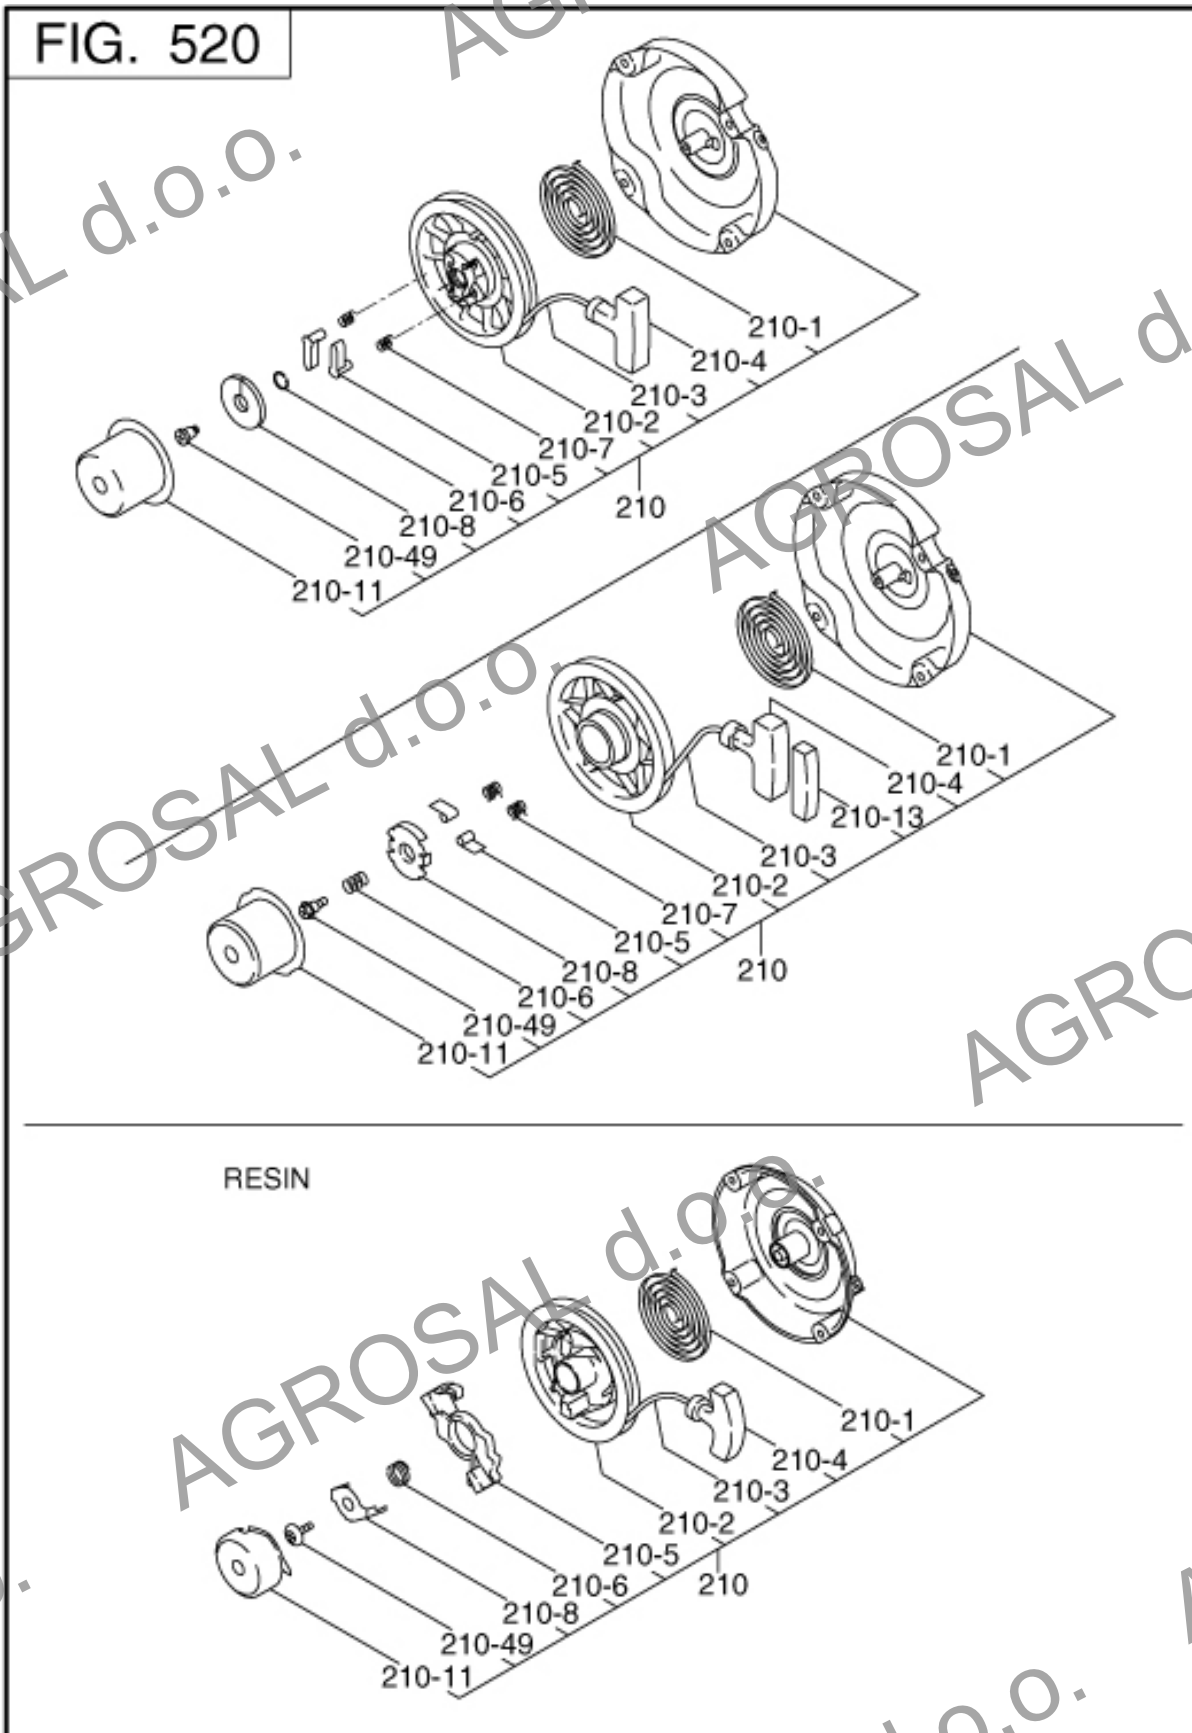

REF.	PART NUMBER	PART NAME	CODE NO.	QTY	REMARKS	INTERCHANGE
10	277-51201-01	BLOWER HOUSING CP	-	1	NEW R YELLOW	277-51201-11
20	073-20051-40	LABEL(TRADE MARK)	-	1	64D	073-20054-70
40	011-00600-30	FLANGE BOLT	-	4	M6X1. 0X14DX14L	
60	277-52711-11	BAFFLE 1(CASE) CP	5631-	1		277-52711-21
	277-52711-01	BAFFLE 1(CASE) CP	-5630	1		
61	277-52702-03	BAFFLE 2(HEAD)	-	1		
80	001-04061-60	FLANGE BOLT	5631-	1		
	011-00600-20	FLANGE BOLT	-5630	1	M6X1. 0X14DX12L	
81	011-00600-20	FLANGE BOLT	-	1	M6X1. 0X14DX12L	
220	011-00600-10	FLANGE BOLT	-	4	M6X1. 0X14DX8L	

5 RECOIL STARTER