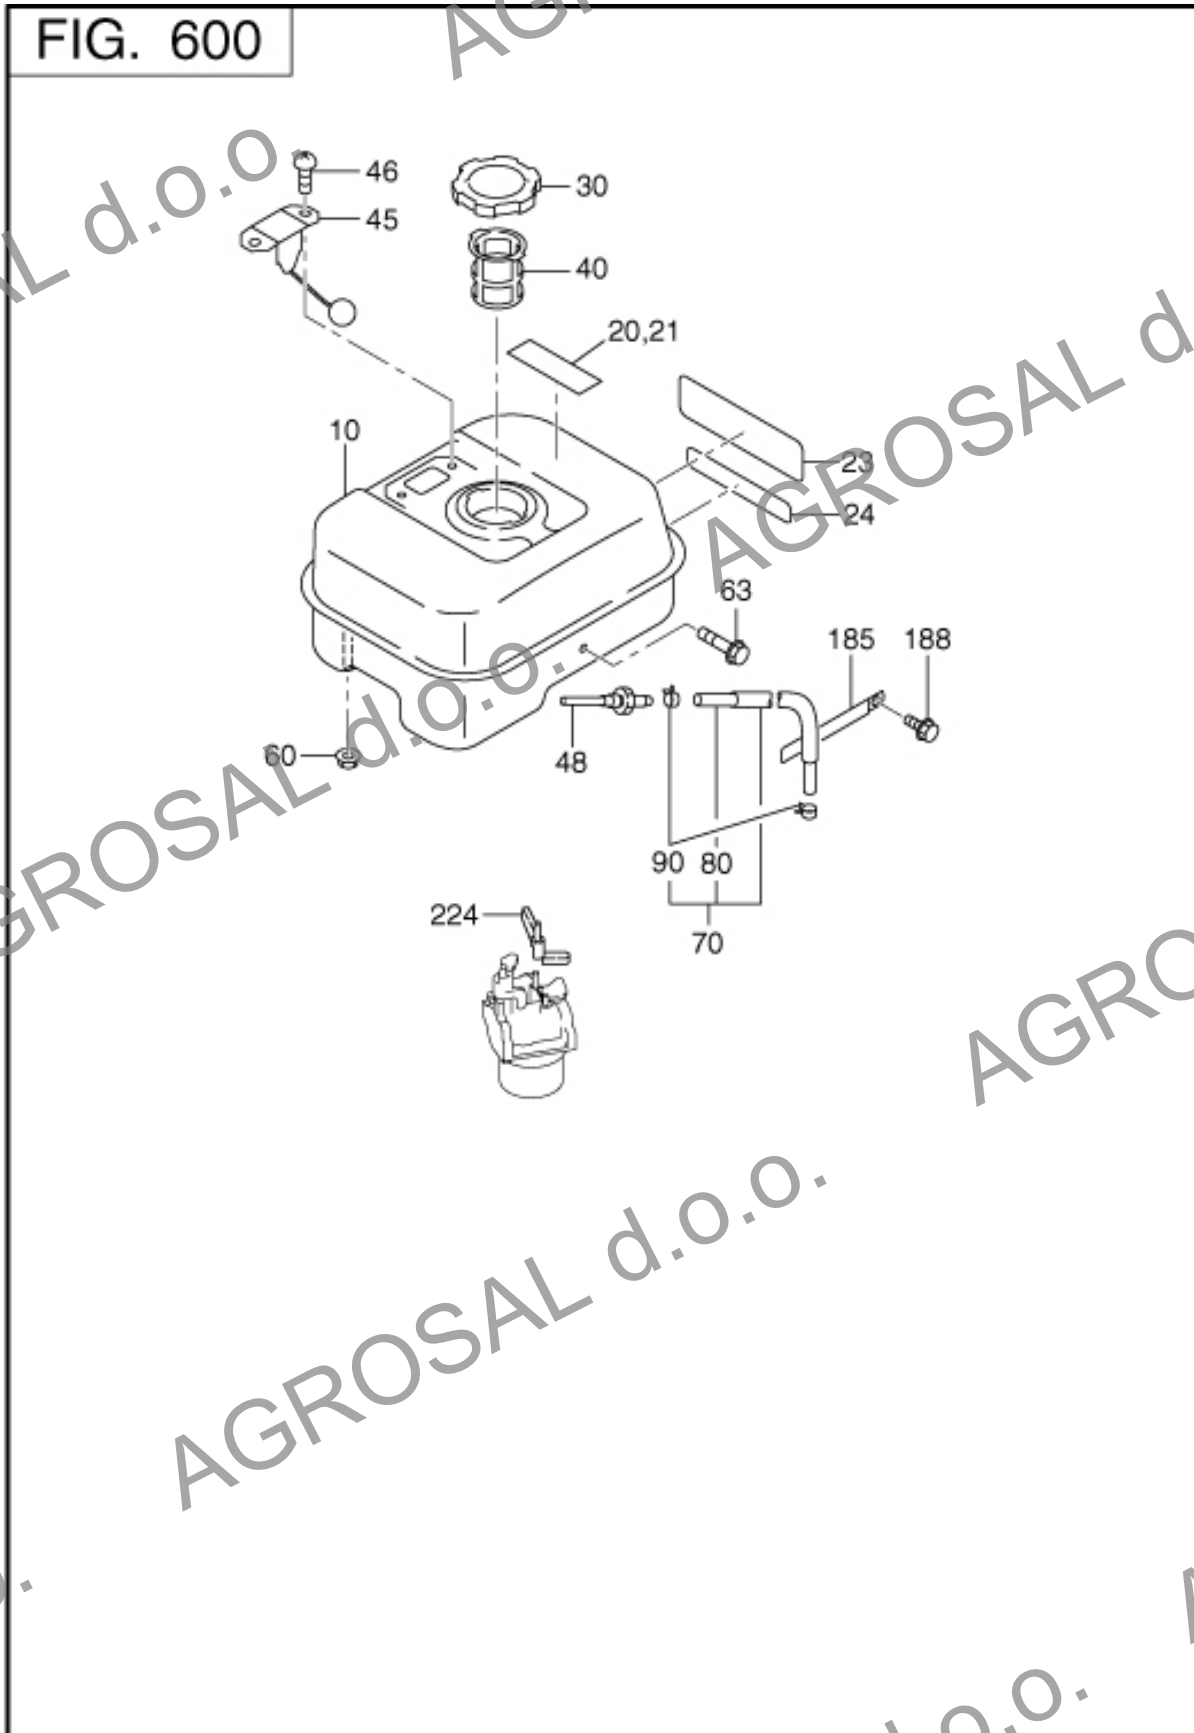

6 FUEL LUBRICANT

REF.	PART NUMBER	PART NAME	CODE NO.	QTY	REMARKS	INTERCHANGE
10	277-60101-01	FUEL TANK CP	-	1	3. 6L NEW R YELLOW	277-60101-11
20	073-20049-80	LABEL(WARNING)	-	1	38X80 JAPAN	
23	277-95101-03	LABEL(MODEL)	-	1	28X99	277-95111-03
30	043-04400-50	FUEL TANK CAP CP	-	1	43DX68DX14H BLACK	
40	064-13600-10	FUEL FILTER	-	1	36DX46DX43H	X64-13600-10
48	050-51200-20	UNION	-	1	M12X4DX78L W/FILTER	X50-51200-20
60	002-38060-00	FLANGE NUT	-	2		
63	011-00601-30	FLANGE BOLT	-	1	M6X1. 0X14DX25L	
80	085-10600-00	RUBBER PIPE	-	1	6DX12D	
90	056-11000-30	HOSE CLAMP	-	2	10DX8BX1T	
224	277-43801-01	CHOKE LEVER CP	-	1