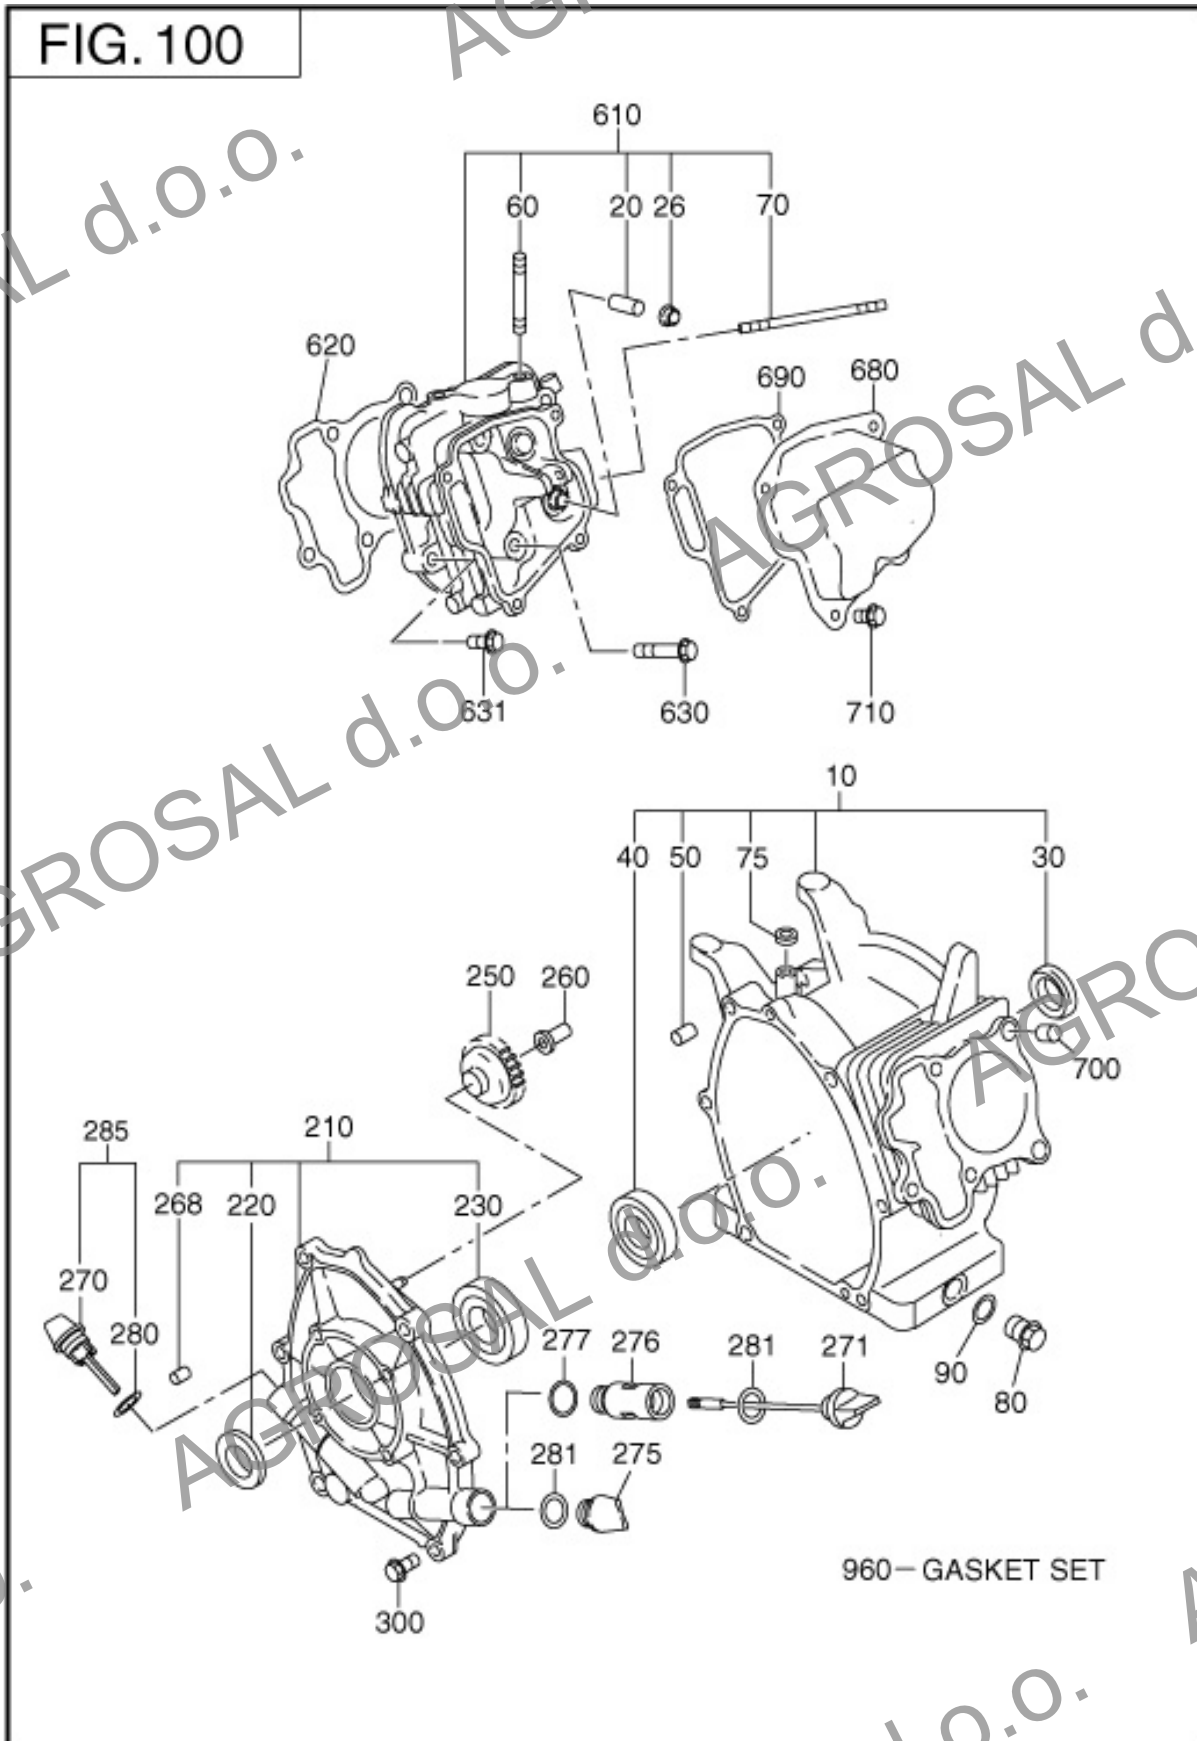

AGROSAL d.o.o.

Robin
SUBARU
EX 17

AGROSAL d.o.o.

Gregorčičeva ulica 38, 5270 Ajdovščina
telefon: 05 368 90 96, fax: 05 368 90 97
e-mail: info@agrosal.si, www.agrosal.si

1 CRANK CASE

REF.	PART NUMBER	PART NAME	CODE NO.	QTY	REMARKS	INTERCHANGE
10	277-10101-21	CRANK CASE CP	5631-	1		277-10101-31
	277-10101-11	CRANK CASE CP	5570-5630	1		
	277-10101-01	CRANK CASE CP	-5569	1		277-10101-11
20	237-14202-03	VALVE GUIDE	-	2	5. 5DX9. 5DX27L	
26	277-16010-01	STEM SEAL	-	1	5. 5DX9. 5DX15DX7. 8B	
30	044-02502-00	OIL SEAL	-	1	25DX38DX7B	
40	060-02800-20	BALL BEARING	-	1	28DX58DX16B	
50	277-15011-03	PIPE KNOCK	-	2	10. 3DX8. 5DX14L	
60	010-50802-50	STUD	-	2	M8X1. 25X25L	
70	010-50603-51	STUD	-	2	M6X1. 0X98L	
75	044-00600-20	OIL SEAL	-	1	6DX10DX2. 5B	
80	040-11400-30	PLUG	-	2	M14X1. 5X20DX12L	
90	021-11400-20	GASKET	-	2	14. 1DX19DX2. 3T	
210	277-11001-11	MAIN BEARING COVER C	-	1	FLANGE 4-M8X1. 25	277-11001-21
220	044-02502-10	OIL SEAL	-	1	25DX41. 25DX6B	
230	060-02500-10	BALL BEARING	-	1	6205 25DX52DX15B	
250	277-45004-21	GOVERNOR GEAR CP	-	1	53DX28. 8T N=33	277-45004-H1
260	263-41901-03	GOVERNOR SLEEVE	-	1	6DX7. 6DX16DX26L	277-41902-01
270	277-63601-03	OIL GAUGE	-	1	M18X1. 5 L=70+18	277-63601-23
275	277-65001-03	FILLER PLUG	-	1	M18X1. 5 L=12+18	
280	021-31600-20	GASKET	-	1	16DX23DX1. 2T RUBBER	
281	021-31600-20	GASKET	-	1	16DX23DX1. 2T RUBBER	
300	001-04083-50	FLANGE BOLT	-	6		
610	277-13001-01	CYLINDER HEAD CP	-	1		
620	277-15001-13	GASKET (HEAD)	-	1	T=0. 2	277-15001-23
630	011-00802-40	FLANGE BOLT	-	4	M8X1. 25X16DX68L	
631	001-04083-50	FLANGE BOLT	-	1		
680	277-15501-01	ROCKER COVER CP	-	1		277-15503-01
690	277-16001-03	GASKET(ROCKER COVER)	-	1	T=0. 7	277-16001-13