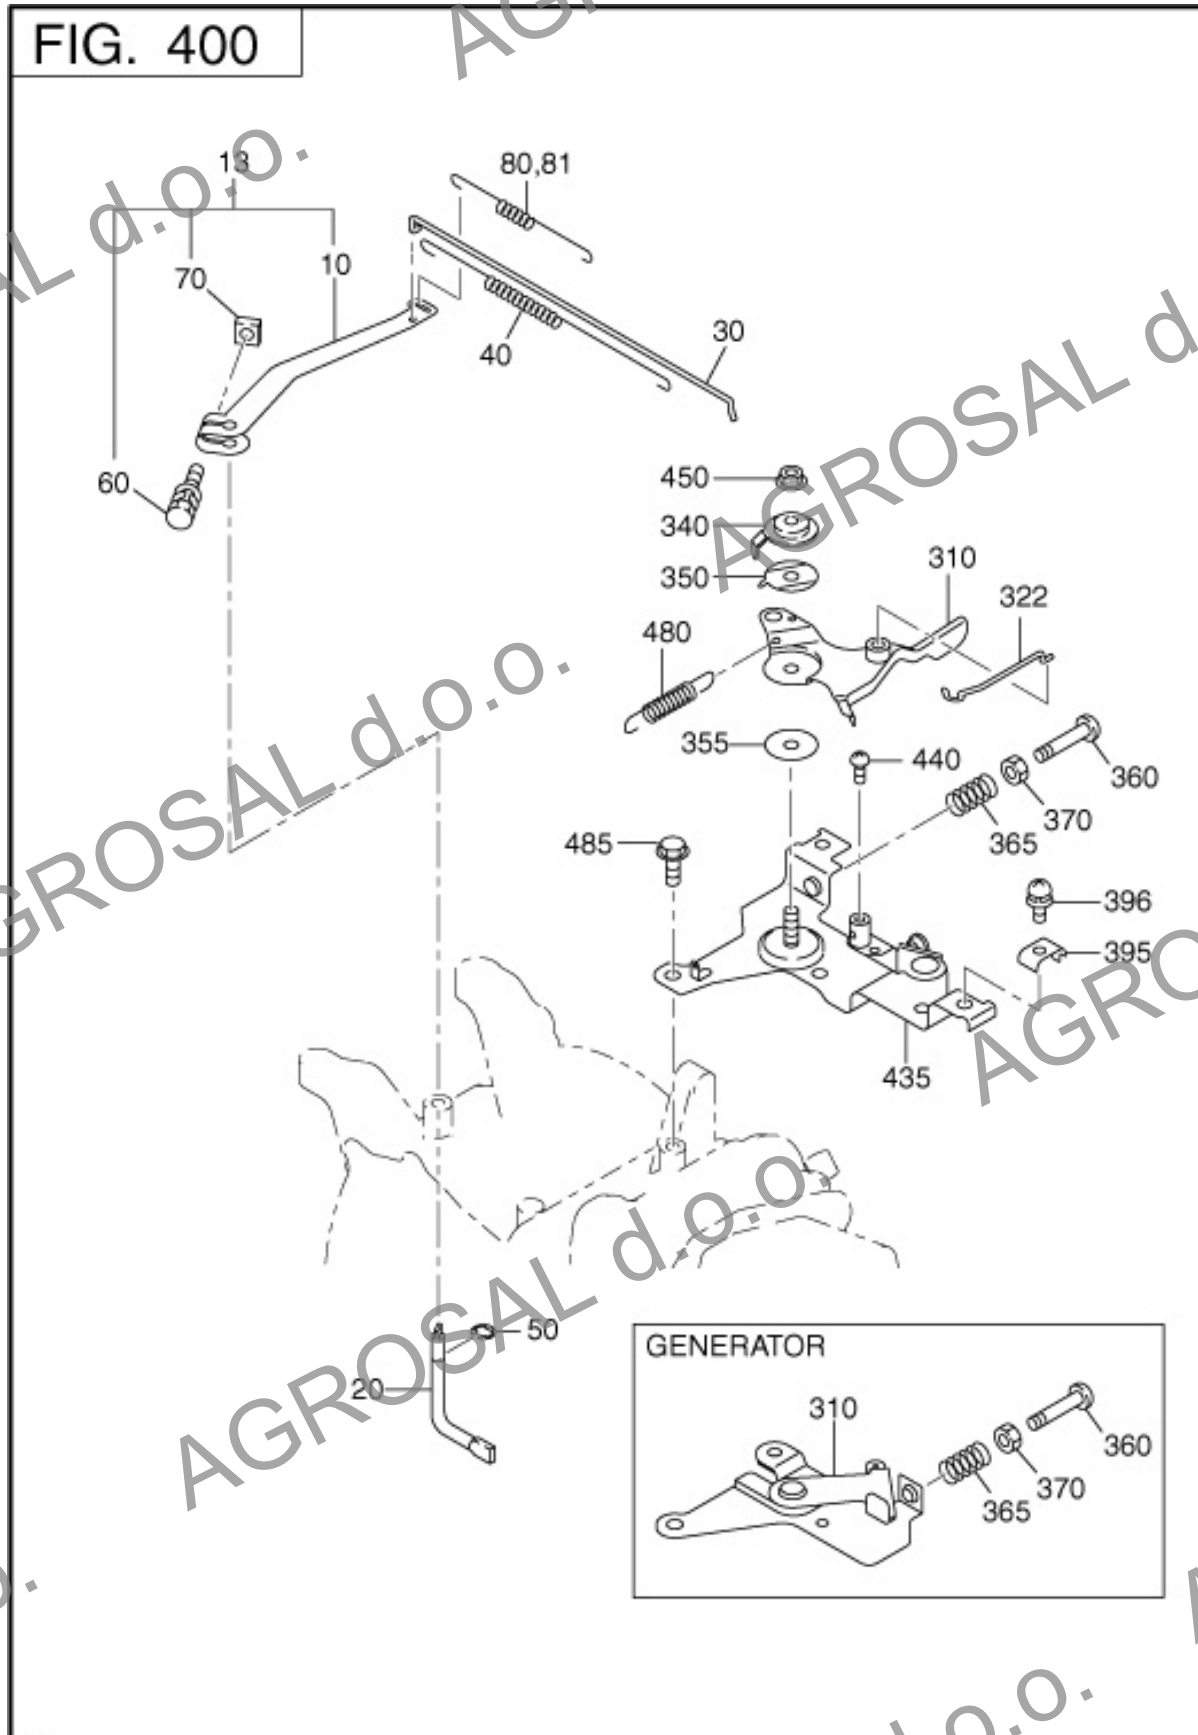

4 GOVERNOR OPERATION

REF.	PART NUMBER	PART NAME	CODE NO.	QTY	REMARKS	INTERCHANGE
10	277-42301-13	GOVERNOR LEVER	-	1		277-42301-23
20	277-42201-33	GOVERNOR SHAFT	5600-	1		
	277-42201-23	GOVERNOR SHAFT	5539-5599	1		277-42201-33
	277-42201-13	GOVERNOR SHAFT	-5538	1		277-42201-23
30	277-42701-01	GOVERNOR ROD CP	-	1		277-42701-11
40	277-42801-13	ROD SPRING	-	1	7DX0. 5DX182L N=16	277-42801-23
50	003-13050-00	CLIP	-	1		
60	013-00602-40	BOLT AND WASHER AY	-	1	M6X1. 0X25L W/TWO W	
70	018-60600-20	NUT	-	1	M6X1. 0X4. 9H SQUARE	
80	279-42502-23	GOVERNOR SPRING	-	1	7. 5DX0. 7DX113L N=20	279-42502-33
310	277-43301-13	SPEED CONTROL LEVER	-	1		277-46002-20
340	277-43501-03	STOP PLATE	-	1		277-43502-03
350	020-00601-70	WASHER	-	1	6DX24DX0. 4T	
355	021-70600-70	FRICTION WASHER	-	1	6. 5DX24DX0. 8T NYLON	
360	014-00601-80	SCREW	-	1	M6X1. 0X35L	
365	237-45004-23	SPRING (ADJUST)	-	1	6. 9DX0. 9DX20L N=7	
370	002-17060-00	NUT	-	1		
435	277-46001-01	SPEED CONT.BRKT CP	-	1		
450	002-35060-00	SELF LOCK NUT	-	1		
485	011-00600-20	FLANGE BOLT	-	2	M6X1. 0X14DX12L