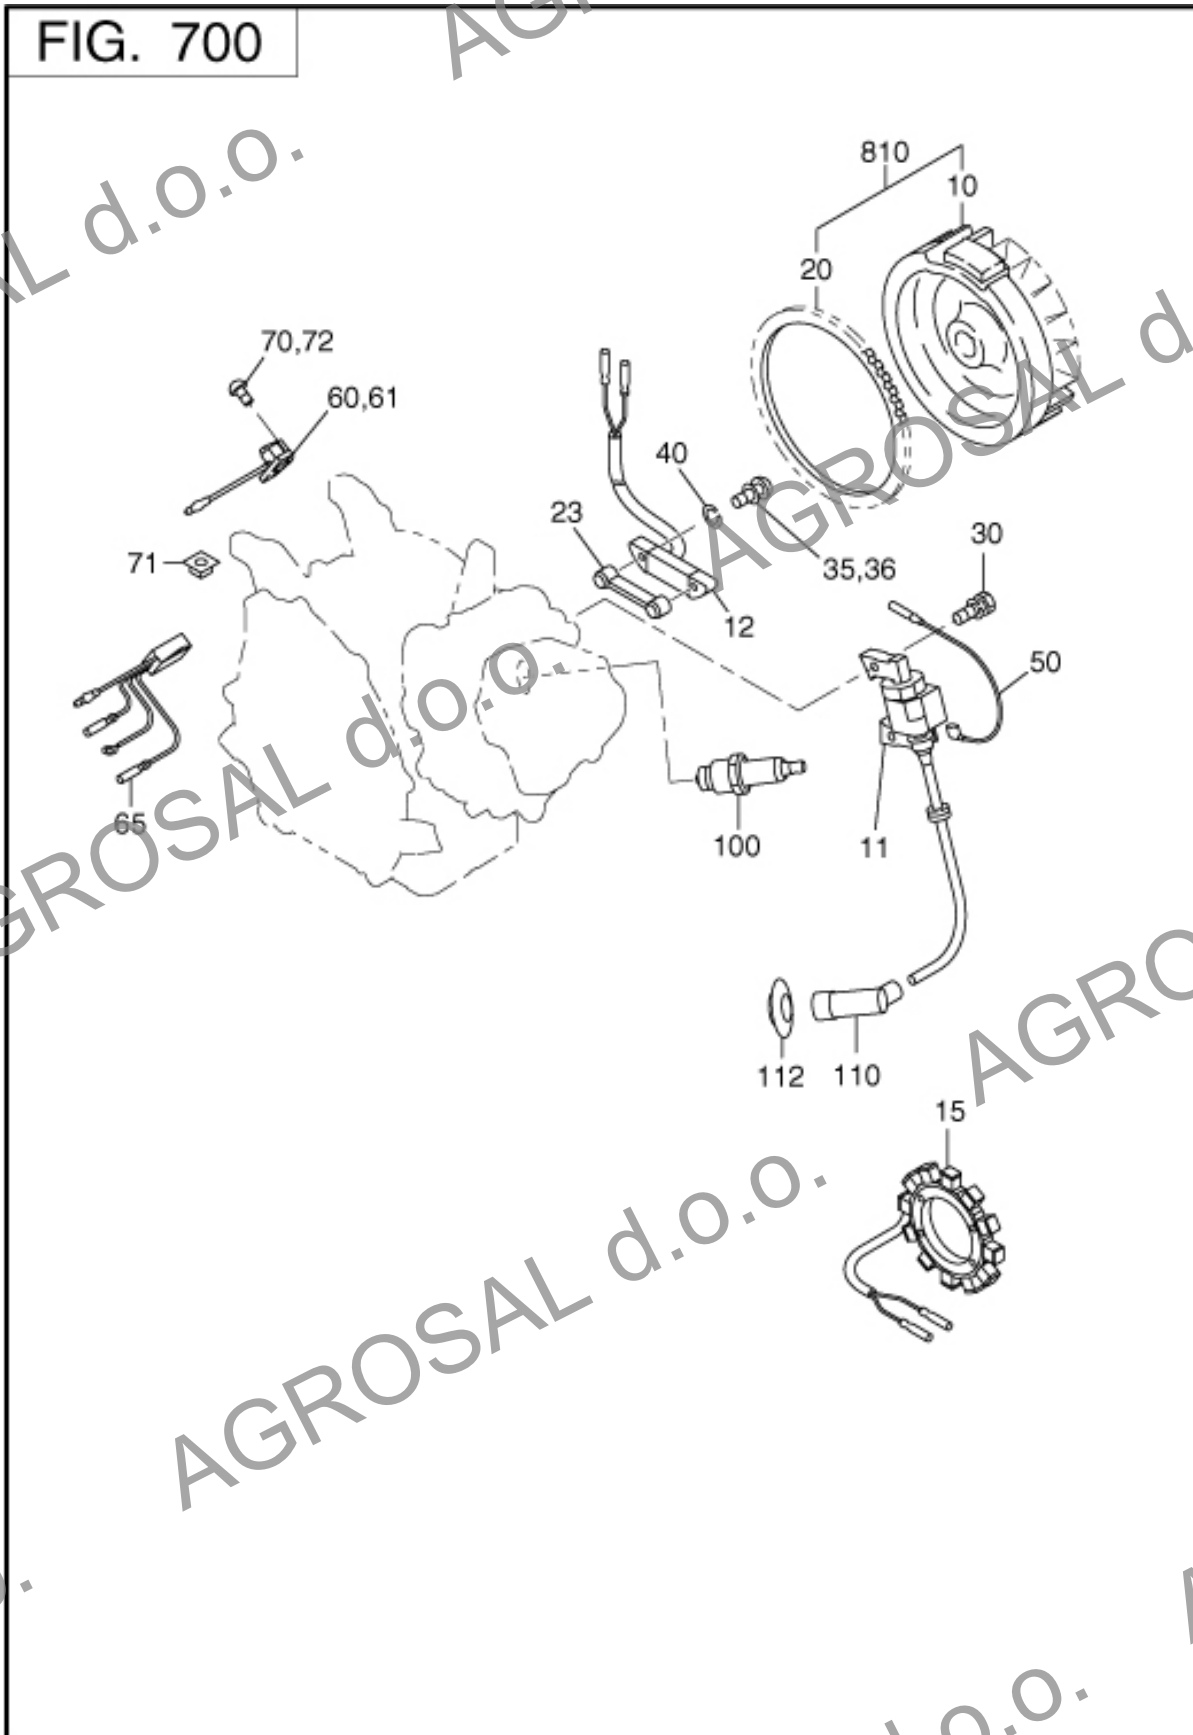

7 ELECTRIC DEVICE

REF.	PART NUMBER	PART NAME	CODE NO.	QTY	REMARKS	INTERCHANGE
10	277-79230-01	FLYWHEEL CP	-	1		277-79230-11
11	277-79430-11	IGNITION COIL CP	-	1		277-79432-11
30	001-14062-50	BOLT AND WASHER AY	-	2		
50	277-73101-01	WIRE 1 CP	-	1	L=360 BLACK CB104TER	277-73101-H1
60	X66-00003-61	SWITCH AY	-	1		066-00004-71
70	015-00400-90	TAPPING SCREW	-	2	M4X10L	
100	065-01401-50	SPARK PLUG BR6HS	-	1	NGK BR6HS	
110	065-50002-70	SPARK PLUG CAP	-	1		X65-50002-70