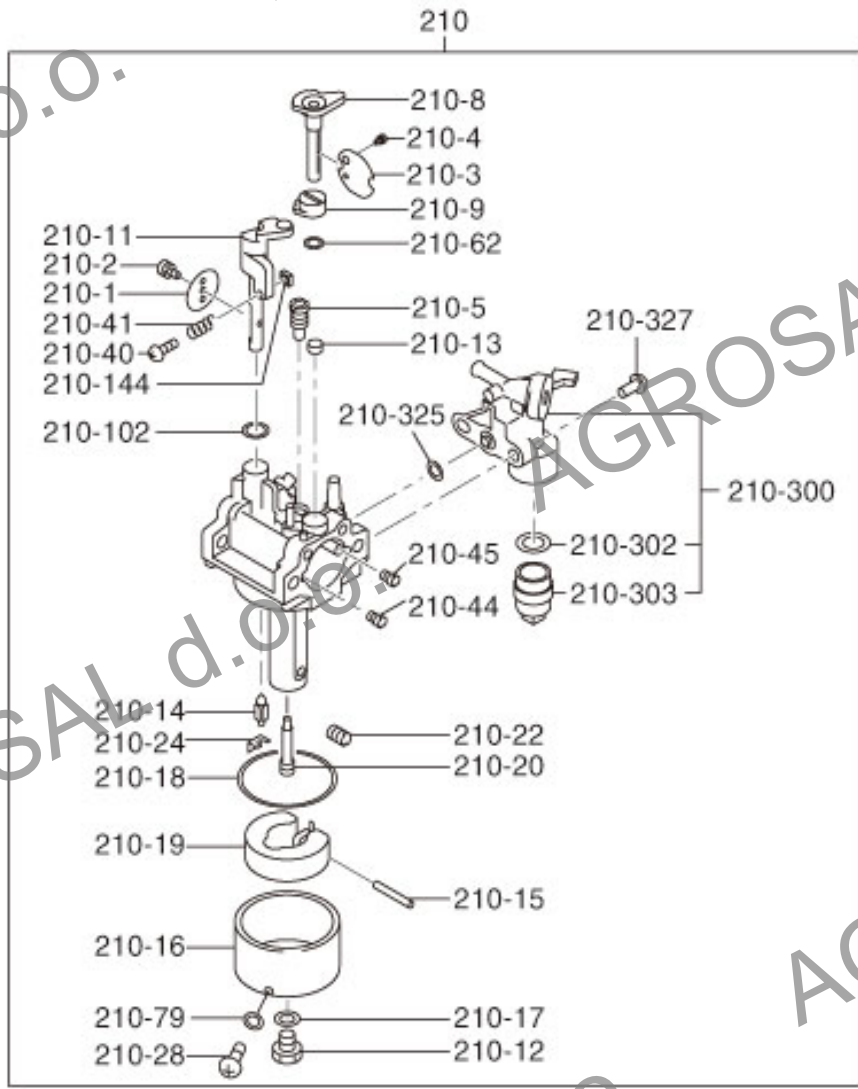

REF.	PART NUMBER	PART NAME	CODE NO.	QTY	REMARKS	INTERCHANGE
10	277-60101-01	FUEL TANK CP	-	1	3. 6L NEW R YELLOW	277-60101-11
20	073-20049-80	LABEL(WARNING)	-	1	38X80 JAPAN	
23	277-95101-03	LABEL(MODEL)	-	1	28X99	277-95111-03
30	043-04400-50	FUEL TANK CAP CP	-	1	43DX68DX14H BLACK	
40	064-13600-10	FUEL FILTER	-	1	36DX46DX43H	X64-13600-10
48	050-51200-20	UNION	-	1	M12X4DX78L W/FILTER	X50-51200-20
60	002-38060-00	FLANGE NUT	-	2		
63	011-00601-30	FLANGE BOLT	-	1	M6X1. 0X14DX25L	
80	085-10600-00	RUBBER PIPE	-	1	6DX12D	
90	056-11000-30	HOSE CLAMP	-	2	10DX8BX1T	
224	277-43801-01	CHOKE LEVER CP	-	1		

6 CARBURETOR

FIG. 640